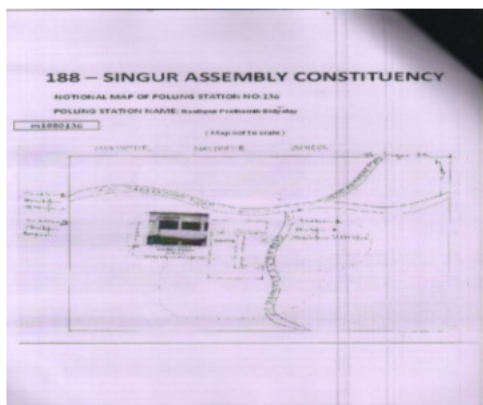

নির্বাচক নিবন্ধন আধিকারিকের স্বাক্ষর

Nazri Naksha

Google Map View

Polling Station Building Front View

Polling Station Front View

Cad View

Key MAP View

1 নাম : আসলেমা বেগম স্বামীর নাম: সেখ মোসলেম বাড়ির নং : N0041 বয়স : 42 লিঙ্গ : মহিলা	UYB2111490 ফটো উপলব্ধ	2 নাম : সেখ মোসলেম পিতার নাম: সেখ নূর ইসলাম বাড়ির নং : n0041 বয়স : 54 লিঙ্গ : পুরুষ	KJK1652247 ফটো উপলব্ধ	3 নাম : সেখ নূর ইসলাম পিতার নাম: গুরুপদ মুন্ডল বাড়ির নং : n0000 বয়স : 43 লিঙ্গ : পুরুষ	UYB2403731 ফটো উপলব্ধ
4 নাম : সেখ হাসিনা স্বামীর নাম: সেখ আজিজ বাড়ির নং : নং00 বয়স : 28 লিঙ্গ : মহিলা	YCF1896885 ফটো উপলব্ধ	5 নাম : মহিরাম বিবি স্বামীর নাম: রমজান বাড়ির নং : n0041 বয়স : 101 লিঙ্গ : মহিলা	WB/27/183/267405 ফটো উপলব্ধ	6 নাম : রিক্কি খাতুন পিতার নাম: সেখ মোসলেম বাড়ির নং : এন0041 বয়স : 21 লিঙ্গ : মহিলা	UYB2504694 ফটো উপলব্ধ
7 নাম : রঘু নাথ অধিকারী পিতার নাম: মৃত্যুঞ্জয় অধিকারী বাড়ির নং : এন0134 বয়স : 26 লিঙ্গ : পুরুষ	UYB2131589 ফটো উপলব্ধ	8 নাম : বদরন্দেনিসা বিবি স্বামীর নাম: মীরমুশারায় আলি বাড়ির নং : n0060 বয়স : 52 লিঙ্গ : মহিলা	KJK2342319 ফটো উপলব্ধ	9 নাম : মীর সালামত আলি পিতার নাম: মীর মুশারফ বাড়ির নং : n0060 বয়স : 43 লিঙ্গ : পুরুষ	KJK2342962 ফটো উপলব্ধ
#2 10 নাম : সেখ ওসমান আলি পিতার নাম: সেখ সায়ফুদ্দিন বাড়ির নং : 00 বয়স : 26 লিঙ্গ : পুরুষ	UYB2272441 ফটো উপলব্ধ	11 নাম : মোনসুরা বেগম স্বামীর নাম: মীর সালামত আলি বাড়ির নং : এন0060 বয়স : 33 লিঙ্গ : মহিলা	UYB2437515 ফটো উপলব্ধ	12 নাম : মীর মুশারফ আলি পিতার নাম: মীরখরজুন আলি বাড়ির নং : n0060 বয়স : 60 লিঙ্গ : পুরুষ	KJK2342301 ফটো উপলব্ধ
13 নাম : সেখ ইমরান পিতার নাম: সেখ সায়ফুদ্দিন বাড়ির নং : 00 বয়স : 24 লিঙ্গ : পুরুষ	UYB2272391 ফটো উপলব্ধ	14 নাম : সেখ সইদুল পিতার নাম: সেখ নূর ইসলাম বাড়ির নং : n0044 বয়স : 39 লিঙ্গ : পুরুষ	KJK2509040 ফটো উপলব্ধ	15 নাম : আজমীরা বিবি স্বামীর নাম: সেখ নূর ইসলাম বাড়ির নং : n0044 বয়স : 65 লিঙ্গ : মহিলা	UYB2162881 ফটো উপলব্ধ
16 নাম : সেখ নূর ইসলাম পিতার নাম: সেখ মজাহার বাড়ির নং : n0044 বয়স : 73 লিঙ্গ : পুরুষ	UYB2162899 ফটো উপলব্ধ	17 নাম : সেখ আজিজ পিতার নাম: সেখ নূর ইসলাম বাড়ির নং : n0044 বয়স : 44 লিঙ্গ : পুরুষ	KJK2084010 ফটো উপলব্ধ	18 নাম : সাজিয়া খাতুন পিতার নাম: সেখ জালালউদ্দিন বাড়ির নং : নং 201 বয়স : 22 লিঙ্গ : মহিলা	UYB2376853 ফটো উপলব্ধ
19 নাম : আফরোজা খাতুন পিতার নাম: সেখ খবিবর রহমান বাড়ির নং : 00 বয়স : 38 লিঙ্গ : মহিলা	UYB0078295 ফটো উপলব্ধ	20 নাম : ভাস্কর গোস্বামী পিতার নাম: রণধীর গোস্বামী বাড়ির নং : n0045 বয়স : 62 লিঙ্গ : পুরুষ	KJK2580165 ফটো উপলব্ধ	21 নাম : রুমানী গোস্বামী পিতার নাম: ভাস্কর গোস্বামী বাড়ির নং : n0045 বয়স : 32 লিঙ্গ : মহিলা	UYB1652072 ফটো উপলব্ধ
22 নাম : সুস্মিতা গোস্বামী স্বামীর নাম: ভাস্কর গোস্বামী বাড়ির নং : n0045 বয়স : 61 লিঙ্গ : মহিলা	KJK2580173 ফটো উপলব্ধ	23 নাম : নমিতা ঘোষাল স্বামীর নাম: সাধন ঘোষাল বাড়ির নং : n0057 বয়স : 72 লিঙ্গ : মহিলা	KJK0521260 ফটো উপলব্ধ	24 নাম : আদিতা চক্রবর্তী পিতার নাম: প্রভাত চক্রবর্তী বাড়ির নং : n0016 বয়স : 33 লিঙ্গ : পুরুষ	UYB1530591 ফটো উপলব্ধ
25 নাম : রাজলক্ষ্মী চক্রবর্তী পিতার নাম: প্রভাত চক্রবর্তী বাড়ির নং : 00 বয়স : 24 লিঙ্গ : মহিলা	UYB2272516 ফটো উপলব্ধ	26 নাম : প্রভাত চক্রবর্তী পিতার নাম: বিশেশ্বর চক্রবর্তী বাড়ির নং : n0016 বয়স : 67 লিঙ্গ : পুরুষ	UYB2273837 ফটো উপলব্ধ	27 নাম : স্বহা দেবী চক্রবর্তী স্বামীর নাম: প্রভাত চক্রবর্তী বাড়ির নং : n0016 বয়স : 61 লিঙ্গ : মহিলা	UYB2273860 ফটো উপলব্ধ
28 নাম : নবনীতা মাইতি স্বামীর নাম: সৌমিক মাইতি বাড়ির নং : এন0046 বয়স : 31 লিঙ্গ : মহিলা	YCF1578319 ফটো উপলব্ধ	29 নাম : শুক্লা চক্রবর্তী স্বামীর নাম: প্রতাপ চক্রবর্তী বাড়ির নং : n0017 বয়স : 58 লিঙ্গ : মহিলা	UYB2324242 ফটো উপলব্ধ	30 নাম : জয়া চক্রবর্তী স্বামীর নাম: উৎপল চক্রবর্তী বাড়ির নং : n0017 বয়স : 37 লিঙ্গ : মহিলা	UYB1923895 ফটো উপলব্ধ