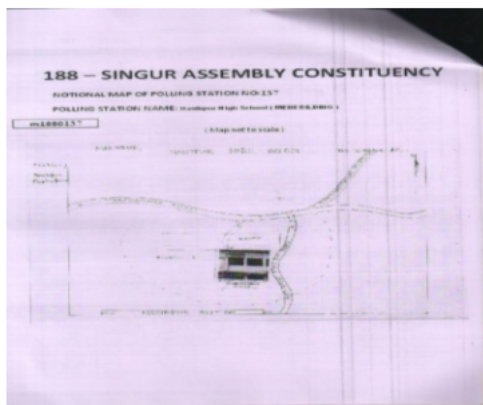

Nazri Naksha