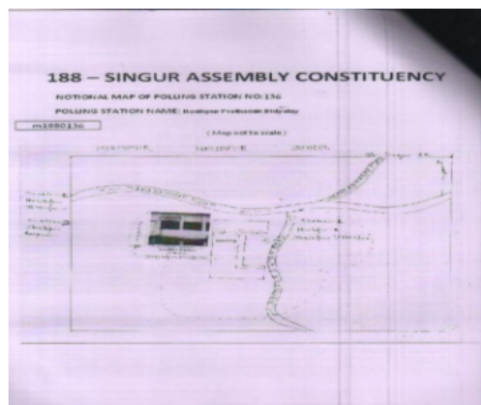

নির্বাচক নিবন্ধন আধিকারিকের স্বাক্ষর

Nazri Naksha

Google Map View

Polling Station Building Front View

Polling Station Front View

Cad View

Key MAP View

1 নাম : আসলেমা বেগম স্বামীর নাম: সেখ মোসলেম বাড়ির নং : N0041 বয়স : 42 লিঙ্গ : মহিলা	UYB2111490 ফটো উপলব্ধ	2 নাম : সেখ মোসলেম পিতার নাম: সেখ নূর ইসলাম বাড়ির নং : n0041 বয়স : 54 লিঙ্গ : পুরুষ	KJK1652247 ফটো উপলব্ধ	3 নাম : সেখ নূর ইসলাম পিতার নাম: গুরুপদ মুন্ডল বাড়ির নং : n0000 বয়স : 43 লিঙ্গ : পুরুষ	UYB2403731 ফটো উপলব্ধ
4 নাম : সেখ হাসিনা স্বামীর নাম: সেখ আজিজ বাড়ির নং : নং00 বয়স : 28 লিঙ্গ : মহিলা	YCF1896885 ফটো উপলব্ধ	5 নাম : মহিরাম বিবি স্বামীর নাম: রমজান বাড়ির নং : n0041 বয়স : 101 লিঙ্গ : মহিলা	WB/27/183/267405 ফটো উপলব্ধ	6 নাম : রিক্কি খাতুন পিতার নাম: সেখ মোসলেম বাড়ির নং : এন0041 বয়স : 21 লিঙ্গ : মহিলা	UYB2504694 ফটো উপলব্ধ
7 নাম : রঘু নাথ অধিকারী পিতার নাম: মৃত্যুঞ্জয় অধিকারী বাড়ির নং : এন0134 বয়স : 26 লিঙ্গ : পুরুষ	UYB2131589 ফটো উপলব্ধ	8 নাম : বদরন্দেনিসা বিবি স্বামীর নাম: মীরমুশারায় আলি বাড়ির নং : n0060 বয়স : 52 লিঙ্গ : মহিলা	KJK2342319 ফটো উপলব্ধ	9 নাম : মীর সালামত আলি পিতার নাম: মীর মুশারফ বাড়ির নং : n0060 বয়স : 43 লিঙ্গ : পুরুষ	KJK2342962 ফটো উপলব্ধ
#2 10 নাম : সেখ ওসমান আলি পিতার নাম: সেখ সায়ফুদ্দিন বাড়ির নং : 00 বয়স : 26 লিঙ্গ : পুরুষ	UYB2272441 ফটো উপলব্ধ	11 নাম : মোনসুরা বেগম স্বামীর নাম: মীর সালামত আলি বাড়ির নং : এন0060 বয়স : 33 লিঙ্গ : মহিলা	UYB2437515 ফটো উপলব্ধ	12 নাম : মীর মুশারফ আলি পিতার নাম: মীরখরজুন আলি বাড়ির নং : n0060 বয়স : 60 লিঙ্গ : পুরুষ	KJK2342301 ফটো উপলব্ধ
13 নাম : সেখ ইমরান পিতার নাম: সেখ সায়ফুদ্দিন বাড়ির নং : 00 বয়স : 24 লিঙ্গ : পুরুষ	UYB2272391 ফটো উপলব্ধ	14 নাম : সেখ সইদুল পিতার নাম: সেখ নূর ইসলাম বাড়ির নং : n0044 বয়স : 39 লিঙ্গ : পুরুষ	KJK2509040 ফটো উপলব্ধ	15 নাম : আজমীরা বিবি স্বামীর নাম: সেখ নূর ইসলাম বাড়ির নং : n0044 বয়স : 65 লিঙ্গ : মহিলা	UYB2162881 ফটো উপলব্ধ
16 নাম : সেখ নূর ইসলাম পিতার নাম: সেখ মজাহার বাড়ির নং : n0044 বয়স : 73 লিঙ্গ : পুরুষ	UYB2162899 ফটো উপলব্ধ	17 নাম : সেখ আজিজ পিতার নাম: সেখ নূর ইসলাম বাড়ির নং : n0044 বয়স : 44 লিঙ্গ : পুরুষ	KJK2084010 ফটো উপলব্ধ	18 নাম : সাজিয়া খাতুন পিতার নাম: সেখ জালালউদ্দিন বাড়ির নং : নং 201 বয়স : 22 লিঙ্গ : মহিলা	UYB2376853 ফটো উপলব্ধ
19 নাম : আফরোজা খাতুন পিতার নাম: সেখ খবিবর রহমান বাড়ির নং : 00 বয়স : 38 লিঙ্গ : মহিলা	UYB0078295 ফটো উপলব্ধ	20 নাম : ভাস্কর গোস্বামী পিতার নাম: রণধীর গোস্বামী বাড়ির নং : n0045 বয়স : 62 লিঙ্গ : পুরুষ	KJK2580165 ফটো উপলব্ধ	21 নাম : রুমানী গোস্বামী পিতার নাম: ভাস্কর গোস্বামী বাড়ির নং : n0045 বয়স : 32 লিঙ্গ : মহিলা	UYB1652072 ফটো উপলব্ধ
22 নাম : সুস্মিতা গোস্বামী স্বামীর নাম: ভাস্কর গোস্বামী বাড়ির নং : n0045 বয়স : 61 লিঙ্গ : মহিলা	KJK2580173 ফটো উপলব্ধ	23 নাম : নমিতা ঘোষাল স্বামীর নাম: সাধন ঘোষাল বাড়ির নং : n0057 বয়স : 72 লিঙ্গ : মহিলা	KJK0521260 ফটো উপলব্ধ	24 নাম : আদিতা চক্রবর্তী পিতার নাম: প্রভাত চক্রবর্তী বাড়ির নং : n0016 বয়স : 33 লিঙ্গ : পুরুষ	UYB1530591 ফটো উপলব্ধ
25 নাম : রাজলক্ষ্মী চক্রবর্তী পিতার নাম: প্রভাত চক্রবর্তী বাড়ির নং : 00 বয়স : 24 লিঙ্গ : মহিলা	UYB2272516 ফটো উপলব্ধ	26 নাম : প্রভাত চক্রবর্তী পিতার নাম: বিশেশ্বর চক্রবর্তী বাড়ির নং : n0016 বয়স : 67 লিঙ্গ : পুরুষ	UYB2273837 ফটো উপলব্ধ	27 নাম : স্বহা দেবী চক্রবর্তী স্বামীর নাম: প্রভাত চক্রবর্তী বাড়ির নং : n0016 বয়স : 61 লিঙ্গ : মহিলা	UYB2273860 ফটো উপলব্ধ
28 নাম : নবনীতা মাইতি স্বামীর নাম: সৌমিক মাইতি বাড়ির নং : এন0046 বয়স : 31 লিঙ্গ : মহিলা	YCF1578319 ফটো উপলব্ধ	29 নাম : শুক্লা চক্রবর্তী স্বামীর নাম: প্রতাপ চক্রবর্তী বাড়ির নং : n0017 বয়স : 58 লিঙ্গ : মহিলা	UYB2324242 ফটো উপলব্ধ	30 নাম : জয়া চক্রবর্তী স্বামীর নাম: উৎপল চক্রবর্তী বাড়ির নং : n0017 বয়স : 37 লিঙ্গ : মহিলা	UYB1923895 ফটো উপলব্ধ