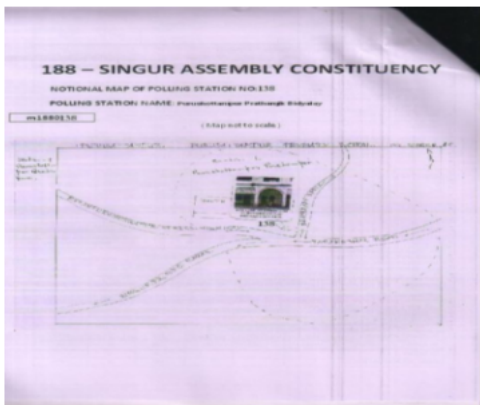

নির্বাচক নিবন্ধন আধিকারিকের স্বাক্ষর

Nazri Naksha

Google Map View

Polling Station Building Front View

Polling Station Front View

Cad View

Key MAP View

1 নাম : ঝর্ণা অধিকারী স্বামীর নাম: তপন অধিকারী বাড়ির নং : n0234 বয়স : 42 লিঙ্গ : মহিলা	KJK2722619 ফটো উপলব্ধ	2 নাম : তপন অধিকারী পিতার নাম: গনেশ অধিকারী বাড়ির নং : n0233 বয়স : 57 লিঙ্গ : পুরুষ	KJK2722601 ফটো উপলব্ধ	3 নাম : পরিনিতা পোদ্দার স্বামীর নাম: রবিন পোদ্দার বাড়ির নং : n0233 বয়স : 32 লিঙ্গ : মহিলা	UYB1924463 ফটো উপলব্ধ
4 নাম : মঞ্জু কোলে স্বামীর নাম: শুকদেব কোলে বাড়ির নং : n0233 বয়স : 52 লিঙ্গ : মহিলা	UYB1924604 ফটো উপলব্ধ	5 নাম : মিঠু মালিক স্বামীর নাম: মিলন মালিক বাড়ির নং : n0233 বয়স : 38 লিঙ্গ : মহিলা	UYB1924612 ফটো উপলব্ধ	6 নাম : আনন্দ ময়ী সিং স্বামীর নাম: মনু সিং বাড়ির নং : n0233 বয়স : 31 লিঙ্গ : মহিলা	UYB1995646 ফটো উপলব্ধ
7 নাম : মনোয়ারা বিবি স্বামীর নাম: কামাল হাসান বাড়ির নং : n0233 বয়স : 31 লিঙ্গ : মহিলা	UYB1924570 ফটো উপলব্ধ	8 নাম : কামাল হাসান পিতার নাম: রহিদ সেখ বাড়ির নং : n0233 বয়স : 36 লিঙ্গ : পুরুষ	UYB1924562 ফটো উপলব্ধ	9 নাম : গার্গী আদক পিতার নাম: নবকুমার আদক বাড়ির নং : n0013 বয়স : 27 লিঙ্গ : মহিলা	UYB1995596 ফটো উপলব্ধ
10 নাম : ধীরাজ আদক পিতার নাম: অষ্ট আদক বাড়ির নং : n0012 বয়স : 27 লিঙ্গ : পুরুষ	UYB1995604 ফটো উপলব্ধ	11 নাম : টুকাই আদক স্বামীর নাম: উত্তম আদক বাড়ির নং : n0183 বয়স : 39 লিঙ্গ : মহিলা	UYB1924596 ফটো উপলব্ধ	12 নাম : বিশুজিৎ আদক পিতার নাম: হেমন্ত আদক বাড়ির নং : n0012 বয়স : 28 লিঙ্গ : পুরুষ	UYB1924521 ফটো উপলব্ধ
13 নাম : যমুনা আদক স্বামীর নাম: গোকুল আদক বাড়ির নং : n0012 বয়স : 68 লিঙ্গ : মহিলা	WB/27/183/273188 ফটো উপলব্ধ	14 নাম : তাপসী আদক স্বামীর নাম: অষ্ট আদক বাড়ির নং : n0012 বয়স : 48 লিঙ্গ : মহিলা	KJK1559137 ফটো উপলব্ধ	15 নাম : অষ্ট আদক পিতার নাম: তারাপদ আদক বাড়ির নং : n0012 বয়স : 59 লিঙ্গ : পুরুষ	WB/27/183/273404 ফটো উপলব্ধ
16 নাম : ললিতা আদক স্বামীর নাম: হেমন্ত আদক বাড়ির নং : n0012 বয়স : 55 লিঙ্গ : মহিলা	WB/27/183/273435 ফটো উপলব্ধ	17 নাম : হেমন্ত আদক পিতার নাম: তারাপদ আদক বাড়ির নং : n0012 বয়স : 64 লিঙ্গ : পুরুষ	WB/27/183/273051 ফটো উপলব্ধ	18 নাম : গৌরী (মাইতি) আদক স্বামীর নাম: সঞ্জিব আদক বাড়ির নং : n0285 বয়স : 34 লিঙ্গ : মহিলা	UYB1469543 ফটো উপলব্ধ
19 নাম : উত্তম আদক পিতার নাম: পাঁচকড়ি আদক বাড়ির নং : n0183 বয়স : 42 লিঙ্গ : পুরুষ	KJK2086544 ফটো উপলব্ধ	20 নাম : সুশান্ত আদক পিতার নাম: পাঁচকড়ি আদক বাড়ির নং : n0183 বয়স : 49 লিঙ্গ : পুরুষ	WB/27/183/273132 ফটো উপলব্ধ	21 নাম : অসিমা আদক স্বামীর নাম: পাঁচকড়ি আদক বাড়ির নং : n0183 বয়স : 69 লিঙ্গ : মহিলা	WB/27/183/273319 ফটো উপলব্ধ
22 নাম : শ্রীলেখা আদক পিতার নাম: সুশান্ত আদক বাড়ির নং : এন০১৮৩ বয়স : 20 লিঙ্গ : মহিলা	UYB2518520 ফটো উপলব্ধ	23 নাম : বনশ্রী আদক স্বামীর নাম: নবকুমার আদক বাড়ির নং : n0013 বয়স : 52 লিঙ্গ : মহিলা	KJK1651710 ফটো উপলব্ধ	24 নাম : নবকুমার আদক পিতার নাম: তারাপদ আদক বাড়ির নং : n0013 বয়স : 56 লিঙ্গ : পুরুষ	WB/27/183/273202 ফটো উপলব্ধ
25 নাম : মৌচিসী আদক স্বামীর নাম: সঞ্জয় আদক বাড়ির নং : n0012 বয়স : 35 লিঙ্গ : মহিলা	UYB1391283 ফটো উপলব্ধ	26 নাম : সুজিত আদক পিতার নাম: গোকুল আদক বাড়ির নং : n0012 বয়স : 46 লিঙ্গ : পুরুষ	KJK1556992 ফটো উপলব্ধ	27 নাম : সঞ্জিব আদক পিতার নাম: গোকুল আদক বাড়ির নং : n0012 বয়স : 50 লিঙ্গ : পুরুষ	UYB2547826 ফটো উপলব্ধ
28 নাম : সঞ্জয় আদক পিতার নাম: গোকুল আদক বাড়ির নং : n0012 বয়স : 53 লিঙ্গ : পুরুষ	KJK2580884 ফটো উপলব্ধ	29 নাম : তৃষা কুন্ডু স্বামীর নাম: প্রসেনজিৎ কুন্ডু বাড়ির নং : n0024 বয়স : 28 লিঙ্গ : মহিলা	UYB1924547 ফটো উপলব্ধ	30 নাম : পীযুষ কুন্ডু পিতার নাম: প্রনব কুমার কুন্ডু বাড়ির নং : n0024 বয়স : 31 লিঙ্গ : পুরুষ	UYB1756188 ফটো উপলব্ধ