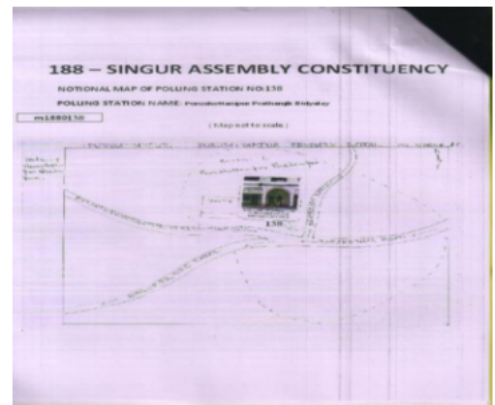

নির্বাচক নিবন্ধন আধিকারিকের স্বাক্ষর

Nazri Naksha

Google Map View

Polling Station Building Front View

Polling Station Front View

Cad View

Key MAP View

1 নাম : ঝর্ণা অধিকারী স্বামীর নাম: তপন অধিকারী বাড়ির নং : n0234 বয়স : 42 লিঙ্গ : মহিলা	KJK2722619 ফটো উপলব্ধ	2 নাম : তপন অধিকারী পিতার নাম: গনেশ অধিকারী বাড়ির নং : n0233 বয়স : 57 লিঙ্গ : পুরুষ	KJK2722601 ফটো উপলব্ধ	3 নাম : পরিনিতা পোদ্দার স্বামীর নাম: রবিন পোদ্দার বাড়ির নং : n0233 বয়স : 32 লিঙ্গ : মহিলা	UYB1924463 ফটো উপলব্ধ
4 নাম : মঞ্জু কোলে স্বামীর নাম: শুকদেব কোলে বাড়ির নং : n0233 বয়স : 52 লিঙ্গ : মহিলা	UYB1924604 ফটো উপলব্ধ	5 নাম : মিঠু মালিক স্বামীর নাম: মিলন মালিক বাড়ির নং : n0233 বয়স : 38 লিঙ্গ : মহিলা	UYB1924612 ফটো উপলব্ধ	6 নাম : আনন্দ ময়ী সিং স্বামীর নাম: মনু সিং বাড়ির নং : n0233 বয়স : 31 লিঙ্গ : মহিলা	UYB1995646 ফটো উপলব্ধ
7 নাম : মনোয়ারা বিবি স্বামীর নাম: কামাল হাসান বাড়ির নং : n0233 বয়স : 31 লিঙ্গ : মহিলা	UYB1924570 ফটো উপলব্ধ	8 নাম : কামাল হাসান পিতার নাম: রহিদ সেখ বাড়ির নং : n0233 বয়স : 36 লিঙ্গ : পুরুষ	UYB1924562 ফটো উপলব্ধ	9 নাম : গার্গী আদক পিতার নাম: নবকুমার আদক বাড়ির নং : n0013 বয়স : 27 লিঙ্গ : মহিলা	UYB1995596 ফটো উপলব্ধ
10 নাম : ধীরাজ আদক পিতার নাম: অষ্ট আদক বাড়ির নং : n0012 বয়স : 27 লিঙ্গ : পুরুষ	UYB1995604 ফটো উপলব্ধ	11 নাম : টুকাই আদক স্বামীর নাম: উত্তম আদক বাড়ির নং : n0183 বয়স : 39 লিঙ্গ : মহিলা	UYB1924596 ফটো উপলব্ধ	12 নাম : বিশুজিৎ আদক পিতার নাম: হেমন্ত আদক বাড়ির নং : n0012 বয়স : 28 লিঙ্গ : পুরুষ	UYB1924521 ফটো উপলব্ধ
13 নাম : যমুনা আদক স্বামীর নাম: গোকুল আদক বাড়ির নং : n0012 বয়স : 68 লিঙ্গ : মহিলা	WB/27/183/273188 ফটো উপলব্ধ	14 নাম : তাপসী আদক স্বামীর নাম: অষ্ট আদক বাড়ির নং : n0012 বয়স : 48 লিঙ্গ : মহিলা	KJK1559137 ফটো উপলব্ধ	15 নাম : অষ্ট আদক পিতার নাম: তারাপদ আদক বাড়ির নং : n0012 বয়স : 59 লিঙ্গ : পুরুষ	WB/27/183/273404 ফটো উপলব্ধ
16 নাম : ললিতা আদক স্বামীর নাম: হেমন্ত আদক বাড়ির নং : n0012 বয়স : 55 লিঙ্গ : মহিলা	WB/27/183/273435 ফটো উপলব্ধ	17 নাম : হেমন্ত আদক পিতার নাম: তারাপদ আদক বাড়ির নং : n0012 বয়স : 64 লিঙ্গ : পুরুষ	WB/27/183/273051 ফটো উপলব্ধ	18 নাম : গৌরী (মাইতি) আদক স্বামীর নাম: সঞ্জিব আদক বাড়ির নং : n0285 বয়স : 34 লিঙ্গ : মহিলা	UYB1469543 ফটো উপলব্ধ
19 নাম : উত্তম আদক পিতার নাম: পাঁচকড়ি আদক বাড়ির নং : n0183 বয়স : 42 লিঙ্গ : পুরুষ	KJK2086544 ফটো উপলব্ধ	20 নাম : সুশান্ত আদক পিতার নাম: পাঁচকড়ি আদক বাড়ির নং : n0183 বয়স : 49 লিঙ্গ : পুরুষ	WB/27/183/273132 ফটো উপলব্ধ	21 নাম : অসিমা আদক স্বামীর নাম: পাঁচকড়ি আদক বাড়ির নং : n0183 বয়স : 69 লিঙ্গ : মহিলা	WB/27/183/273319 ফটো উপলব্ধ
22 নাম : শ্রীলেখা আদক পিতার নাম: সুশান্ত আদক বাড়ির নং : এন০১৮৩ বয়স : 20 লিঙ্গ : মহিলা	UYB2518520 ফটো উপলব্ধ	23 নাম : বনশ্রী আদক স্বামীর নাম: নবকুমার আদক বাড়ির নং : n0013 বয়স : 52 লিঙ্গ : মহিলা	KJK1651710 ফটো উপলব্ধ	24 নাম : নবকুমার আদক পিতার নাম: তারাপদ আদক বাড়ির নং : n0013 বয়স : 56 লিঙ্গ : পুরুষ	WB/27/183/273202 ফটো উপলব্ধ
25 নাম : মৌচিসী আদক স্বামীর নাম: সঞ্জয় আদক বাড়ির নং : n0012 বয়স : 35 লিঙ্গ : মহিলা	UYB1391283 ফটো উপলব্ধ	26 নাম : সুজিত আদক পিতার নাম: গোকুল আদক বাড়ির নং : n0012 বয়স : 46 লিঙ্গ : পুরুষ	KJK1556992 ফটো উপলব্ধ	27 নাম : সঞ্জিব আদক পিতার নাম: গোকুল আদক বাড়ির নং : n0012 বয়স : 50 লিঙ্গ : পুরুষ	UYB2547826 ফটো উপলব্ধ
28 নাম : সঞ্জয় আদক পিতার নাম: গোকুল আদক বাড়ির নং : n0012 বয়স : 53 লিঙ্গ : পুরুষ	KJK2580884 ফটো উপলব্ধ	29 নাম : তৃষা কুন্ডু স্বামীর নাম: প্রসেনজিৎ কুন্ডু বাড়ির নং : n0024 বয়স : 28 লিঙ্গ : মহিলা	UYB1924547 ফটো উপলব্ধ	30 নাম : পীযুষ কুন্ডু পিতার নাম: প্রনব কুমার কুন্ডু বাড়ির নং : n0024 বয়স : 31 লিঙ্গ : পুরুষ	UYB1756188 ফটো উপলব্ধ