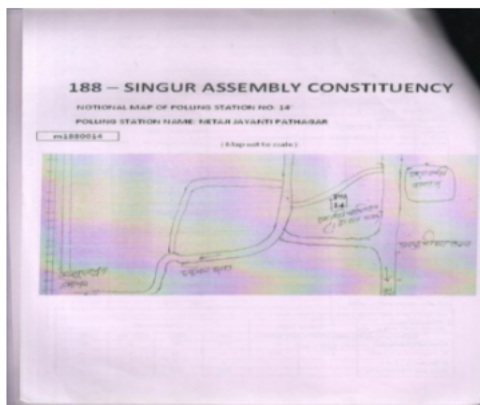

Nazri Naksha