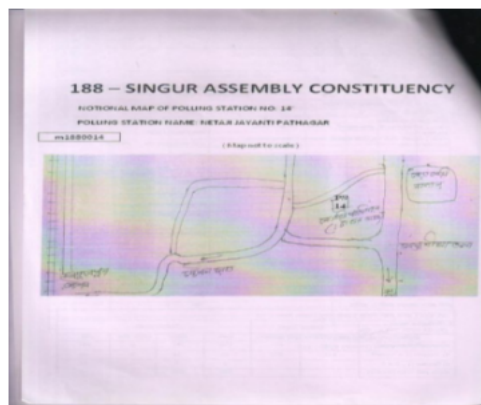

Key MAP View