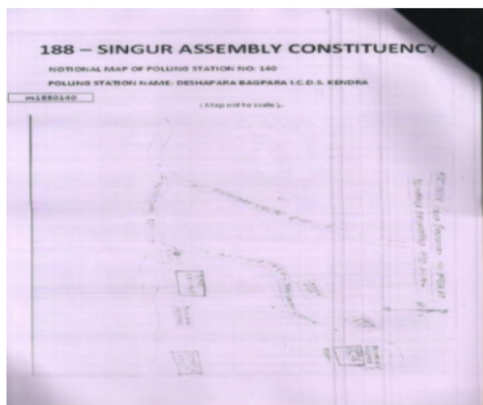

Nazri Naksha