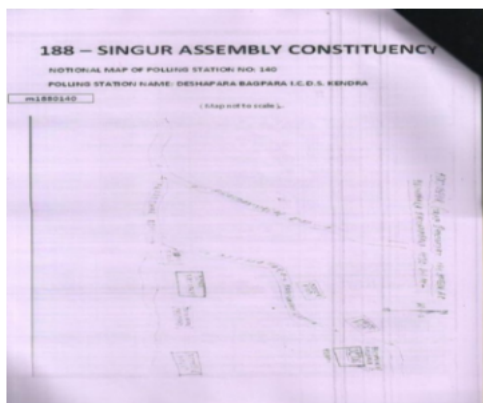

নির্বাচক নিবন্ধন আধিকারিকের স্বাক্ষর

Nazri Naksha

Google Map View

Polling Station Building Front View

Polling Station Front View

Cad View

Key MAP View

1	KJK0541086	নাম : বাবলু কোলে পিতার নাম: হারাধন কোলে বাড়ির নং : n0043 বয়স : 63 লিঙ্গ : পুরুষ	ফটো উপলব্ধ	2	KJK0541094	নাম : অপর্ণা কোলে স্বামীর নাম: বাবলু কোলে বাড়ির নং : n0043 বয়স : 55 লিঙ্গ : মহিলা	ফটো উপলব্ধ	3	UYB1653989	নাম : কার্তিক কোলে পিতার নাম: বাবলু কোলে বাড়ির নং : n0043 বয়স : 31 লিঙ্গ : পুরুষ	ফটো উপলব্ধ
4	WB/27/183/279601	নাম : নয়ন কোলে স্বামীর নাম: জয়দেব কোলে বাড়ির নং : n0095 বয়স : 52 লিঙ্গ : মহিলা	ফটো উপলব্ধ	5	UYB2163418	নাম : সুশান্ত কোলে পিতার নাম: শম্ভু কোলে বাড়ির নং : n0096 বয়স : 58 লিঙ্গ : পুরুষ	ফটো উপলব্ধ	6	UYB2163426	নাম : মায়ী কোলে স্বামীর নাম: সুশান্ত কোলে বাড়ির নং : n0096 বয়স : 54 লিঙ্গ : মহিলা	ফটো উপলব্ধ
7	UYB1391986	নাম : দীপঙ্কর কোলে পিতার নাম: সুশান্ত কোলে বাড়ির নং : n0096 বয়স : 35 লিঙ্গ : পুরুষ	ফটো উপলব্ধ	8	UYB1560374	নাম : শুভঙ্কর কোলে পিতার নাম: সুশান্ত কোলে বাড়ির নং : n0096 বয়স : 33 লিঙ্গ : পুরুষ	ফটো উপলব্ধ	9	WB/27/183/279438	নাম : মিনতি কোলে স্বামীর নাম: নকুল কোলে বাড়ির নং : n0097 বয়স : 86 লিঙ্গ : মহিলা	ফটো উপলব্ধ
10	WB/27/183/279303	নাম : নমিতা কোলে স্বামীর নাম: প্রদীপ কোলে বাড়ির নং : n0097 বয়স : 55 লিঙ্গ : মহিলা	ফটো উপলব্ধ	11	UYB1756741	নাম : সন্তু কোলে পিতার নাম: প্রদীপ কোলে বাড়ির নং : n0097 বয়স : 31 লিঙ্গ : পুরুষ	ফটো উপলব্ধ	12	WB/27/183/279254	নাম : তাপস কোলে পিতার নাম: নকুল কোলে বাড়ির নং : n0097 বয়স : 56 লিঙ্গ : পুরুষ	ফটো উপলব্ধ
13	UYB0645234	নাম : অতসী কোলে স্বামীর নাম: তাপস কোলে বাড়ির নং : n0097 বয়স : 41 লিঙ্গ : মহিলা	ফটো উপলব্ধ	14	WB/27/183/279398	নাম : রাজকুমার কোলে পিতার নাম: হারাধন কোলে বাড়ির নং : n0098 বয়স : 69 লিঙ্গ : পুরুষ	ফটো উপলব্ধ	15	WB/27/183/279436	নাম : নমিতা কোলে স্বামীর নাম: রাজকুমার কোলে বাড়ির নং : n0098 বয়স : 62 লিঙ্গ : মহিলা	ফটো উপলব্ধ
16	WB/27/183/279379	নাম : সুমিতা কোলে স্বামীর নাম: সুকুমার কোলে বাড়ির নং : n0098 বয়স : 59 লিঙ্গ : মহিলা	ফটো উপলব্ধ	17	UYB1495373	নাম : পিকু কোলে পিতার নাম: সুকুমার কোলে বাড়ির নং : n0098 বয়স : 36 লিঙ্গ : পুরুষ	ফটো উপলব্ধ	18	WB/27/183/279632	নাম : কুসুম কোলে স্বামীর নাম: নিমাই কোলে বাড়ির নং : n0147 বয়স : 77 লিঙ্গ : মহিলা	ফটো উপলব্ধ
19	UYB2494706	নাম : কৃষ্ণ কোলে পিতার নাম: শম্ভুনাথ কোলে বাড়ির নং : n0198 বয়স : 58 লিঙ্গ : পুরুষ	ফটো উপলব্ধ	20	KJK2510204	নাম : তুলি কোলে স্বামীর নাম: কুশ কোলে বাড়ির নং : n0203 বয়স : 40 লিঙ্গ : মহিলা	ফটো উপলব্ধ	21	WB/27/183/285501	নাম : কুশ কোলে পিতার নাম: শম্ভুনাথ কোলে বাড়ির নং : n0204 বয়স : 57 লিঙ্গ : পুরুষ	ফটো উপলব্ধ
22	KJK2510196	নাম : রুপা কোলে স্বামীর নাম: লব কোলে বাড়ির নং : n0205 বয়স : 45 লিঙ্গ : মহিলা	ফটো উপলব্ধ	23	UYB2494920	নাম : লব কোলে পিতার নাম: শম্ভুনাথ কোলে বাড়ির নং : n0206 বয়স : 50 লিঙ্গ : পুরুষ	ফটো উপলব্ধ	24	UYB1392729	নাম : রাকেশ কোলে পিতার নাম: ললিত কোলে বাড়ির নং : n0207 বয়স : 35 লিঙ্গ : পুরুষ	ফটো উপলব্ধ
25	UYB2494698	নাম : ললিত কোলে পিতার নাম: শম্ভুনাথ কোলে বাড়ির নং : n0208 বয়স : 63 লিঙ্গ : পুরুষ	ফটো উপলব্ধ	26	KJK2347474	নাম : কবিতা কোলে স্বামীর নাম: কৃষ্ণ কোলে বাড়ির নং : n0209 বয়স : 46 লিঙ্গ : মহিলা	ফটো উপলব্ধ	27	UYB2490001	নাম : প্রতিমা কোলে স্বামীর নাম: ললিত কোলে বাড়ির নং : n0210 বয়স : 56 লিঙ্গ : মহিলা	ফটো উপলব্ধ
28	WB/27/183/285249	নাম : কনক কোলে স্বামীর নাম: শম্ভুনাথ কোলে বাড়ির নং : n0211 বয়স : 83 লিঙ্গ : মহিলা	ফটো উপলব্ধ	29	KJK2509826	নাম : তারক কোলে পিতার নাম: রাজ কুমার কোলে বাড়ির নং : n0261 বয়স : 39 লিঙ্গ : পুরুষ	ফটো উপলব্ধ	30	KJK2654523	নাম : পিন্টু কোলে পিতার নাম: সুকুমার কোলে বাড়ির নং : এন0098 বয়স : 37 লিঙ্গ : পুরুষ	ফটো উপলব্ধ