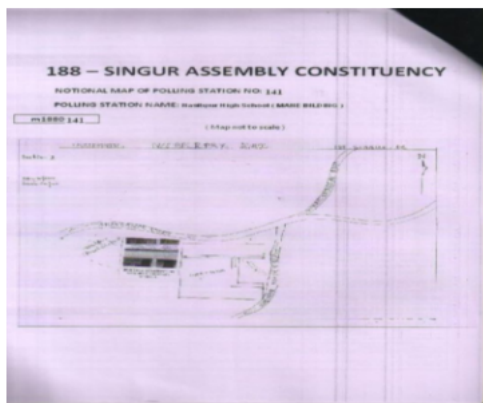

নির্বাচক নিবন্ধন আধিকারিকের স্বাক্ষর

Nazri Naksha

Google Map View

Polling Station Building Front View

Polling Station Front View

Cad View

Key MAP View

1	KJK0541086	নাম : বাবলু কোলে পিতার নাম: হারাধন কোলে বাড়ির নং : n0043 বয়স : 63 লিঙ্গ : পুরুষ	ফটো উপলব্ধ	2	KJK0541094	নাম : অপর্ণা কোলে স্বামীর নাম: বাবলু কোলে বাড়ির নং : n0043 বয়স : 55 লিঙ্গ : মহিলা	ফটো উপলব্ধ	3	UYB1653989	নাম : কার্তিক কোলে পিতার নাম: বাবলু কোলে বাড়ির নং : n0043 বয়স : 31 লিঙ্গ : পুরুষ	ফটো উপলব্ধ
4	WB/27/183/279601	নাম : নয়ন কোলে স্বামীর নাম: জয়দেব কোলে বাড়ির নং : n0095 বয়স : 52 লিঙ্গ : মহিলা	ফটো উপলব্ধ	5	UYB2163418	নাম : সুশান্ত কোলে পিতার নাম: শম্ভু কোলে বাড়ির নং : n0096 বয়স : 58 লিঙ্গ : পুরুষ	ফটো উপলব্ধ	6	UYB2163426	নাম : মায়ী কোলে স্বামীর নাম: সুশান্ত কোলে বাড়ির নং : n0096 বয়স : 54 লিঙ্গ : মহিলা	ফটো উপলব্ধ
7	UYB1391986	নাম : দীপঙ্কর কোলে পিতার নাম: সুশান্ত কোলে বাড়ির নং : n0096 বয়স : 35 লিঙ্গ : পুরুষ	ফটো উপলব্ধ	8	UYB1560374	নাম : শুভঙ্কর কোলে পিতার নাম: সুশান্ত কোলে বাড়ির নং : n0096 বয়স : 33 লিঙ্গ : পুরুষ	ফটো উপলব্ধ	9	WB/27/183/279438	নাম : মিনতি কোলে স্বামীর নাম: নকুল কোলে বাড়ির নং : n0097 বয়স : 86 লিঙ্গ : মহিলা	ফটো উপলব্ধ
10	WB/27/183/279303	নাম : নমিতা কোলে স্বামীর নাম: প্রদীপ কোলে বাড়ির নং : n0097 বয়স : 55 লিঙ্গ : মহিলা	ফটো উপলব্ধ	11	UYB1756741	নাম : সন্তু কোলে পিতার নাম: প্রদীপ কোলে বাড়ির নং : n0097 বয়স : 31 লিঙ্গ : পুরুষ	ফটো উপলব্ধ	12	WB/27/183/279254	নাম : তাপস কোলে পিতার নাম: নকুল কোলে বাড়ির নং : n0097 বয়স : 56 লিঙ্গ : পুরুষ	ফটো উপলব্ধ
13	UYB0645234	নাম : অতসী কোলে স্বামীর নাম: তাপস কোলে বাড়ির নং : n0097 বয়স : 41 লিঙ্গ : মহিলা	ফটো উপলব্ধ	14	WB/27/183/279398	নাম : রাজকুমার কোলে পিতার নাম: হারাধন কোলে বাড়ির নং : n0098 বয়স : 69 লিঙ্গ : পুরুষ	ফটো উপলব্ধ	15	WB/27/183/279436	নাম : নমিতা কোলে স্বামীর নাম: রাজকুমার কোলে বাড়ির নং : n0098 বয়স : 62 লিঙ্গ : মহিলা	ফটো উপলব্ধ
16	WB/27/183/279379	নাম : সুমিতা কোলে স্বামীর নাম: সুকুমার কোলে বাড়ির নং : n0098 বয়স : 59 লিঙ্গ : মহিলা	ফটো উপলব্ধ	17	UYB1495373	নাম : পিকু কোলে পিতার নাম: সুকুমার কোলে বাড়ির নং : n0098 বয়স : 36 লিঙ্গ : পুরুষ	ফটো উপলব্ধ	18	WB/27/183/279632	নাম : কুসুম কোলে স্বামীর নাম: নিমাই কোলে বাড়ির নং : n0147 বয়স : 77 লিঙ্গ : মহিলা	ফটো উপলব্ধ
19	UYB2494706	নাম : কৃষ্ণ কোলে পিতার নাম: শম্ভুনাথ কোলে বাড়ির নং : n0198 বয়স : 58 লিঙ্গ : পুরুষ	ফটো উপলব্ধ	20	KJK2510204	নাম : তুলি কোলে স্বামীর নাম: কুশ কোলে বাড়ির নং : n0203 বয়স : 40 লিঙ্গ : মহিলা	ফটো উপলব্ধ	21	WB/27/183/285501	নাম : কুশ কোলে পিতার নাম: শম্ভুনাথ কোলে বাড়ির নং : n0204 বয়স : 57 লিঙ্গ : পুরুষ	ফটো উপলব্ধ
22	KJK2510196	নাম : রুপা কোলে স্বামীর নাম: লব কোলে বাড়ির নং : n0205 বয়স : 45 লিঙ্গ : মহিলা	ফটো উপলব্ধ	23	UYB2494920	নাম : লব কোলে পিতার নাম: শম্ভুনাথ কোলে বাড়ির নং : n0206 বয়স : 50 লিঙ্গ : পুরুষ	ফটো উপলব্ধ	24	UYB1392729	নাম : রাকেশ কোলে পিতার নাম: ললিত কোলে বাড়ির নং : n0207 বয়স : 35 লিঙ্গ : পুরুষ	ফটো উপলব্ধ
25	UYB2494698	নাম : ললিত কোলে পিতার নাম: শম্ভুনাথ কোলে বাড়ির নং : n0208 বয়স : 63 লিঙ্গ : পুরুষ	ফটো উপলব্ধ	26	KJK2347474	নাম : কবিতা কোলে স্বামীর নাম: কৃষ্ণ কোলে বাড়ির নং : n0209 বয়স : 46 লিঙ্গ : মহিলা	ফটো উপলব্ধ	27	UYB2490001	নাম : প্রতিমা কোলে স্বামীর নাম: ললিত কোলে বাড়ির নং : n0210 বয়স : 56 লিঙ্গ : মহিলা	ফটো উপলব্ধ
28	WB/27/183/285249	নাম : কনক কোলে স্বামীর নাম: শম্ভুনাথ কোলে বাড়ির নং : n0211 বয়স : 83 লিঙ্গ : মহিলা	ফটো উপলব্ধ	29	KJK2509826	নাম : তারক কোলে পিতার নাম: রাজ কুমার কোলে বাড়ির নং : n0261 বয়স : 39 লিঙ্গ : পুরুষ	ফটো উপলব্ধ	30	KJK2654523	নাম : পিন্টু কোলে পিতার নাম: সুকুমার কোলে বাড়ির নং : এন0098 বয়স : 37 লিঙ্গ : পুরুষ	ফটো উপলব্ধ