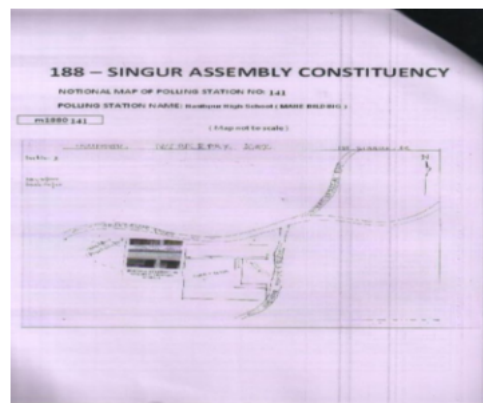

নির্বাচক নিবন্ধন আধিকারিকের স্বাক্ষর

Nazri Naksha

Google Map View

Polling Station Building Front View

Polling Station Front View

Cad View

Key MAP View

1 নাম : সোনিয়া দেবী স্বামীর নাম : মনিচন্দ্র পন্ডিত বাড়ির নং : এন০০১৫ বয়স : 51 লিঙ্গ : মহিলা	UYB2144111 ফটো উপলব্ধ	2 নাম : গুড়িয়া দেবী স্বামীর নাম : শ্যামকুমার পন্ডিত বাড়ির নং : N0015 বয়স : 36 লিঙ্গ : মহিলা	SPK0576942 ফটো উপলব্ধ	3 নাম : বুমা আচার্য্য পিতার নাম : গৌরাজ আচার্য্য বাড়ির নং : n0285 বয়স : 44 লিঙ্গ : মহিলা	MNB3080652 ফটো উপলব্ধ
4 নাম : সূর্যনা কর্মকার স্বামীর নাম : নারায়ণচন্দ্র কর্মকার বাড়ির নং : n0095 বয়স : 66 লিঙ্গ : মহিলা	WB/27/183/279563 ফটো উপলব্ধ	5 নাম : সীতা কর্মকার স্বামীর নাম : সুশীল কর্মকার বাড়ির নং : n0145 বয়স : 61 লিঙ্গ : মহিলা	UYB1391770 ফটো উপলব্ধ	6 নাম : শ্রীমা কাজিলাল স্বামীর নাম : রবীন্দ্রনাথ কাজিলাল বাড়ির নং : n0098 বয়স : 72 লিঙ্গ : মহিলা	KJK1559590 ফটো উপলব্ধ
7 নাম : শ্রীকান্ত কাজিলাল পিতার নাম : রবীন্দ্রনাথ কাজিলাল বাড়ির নং : n0167 বয়স : 45 লিঙ্গ : পুরুষ	KJK1559178 ফটো উপলব্ধ	8 নাম : টগরী কাজিলাল স্বামীর নাম : শ্রীকান্ত কাজিলাল বাড়ির নং : n0289 বয়স : 35 লিঙ্গ : মহিলা	UYB2049393 ফটো উপলব্ধ	9 নাম : বীনা কোলে স্বামীর নাম : বাসুদেব কোলে বাড়ির নং : n0035 বয়স : 83 লিঙ্গ : মহিলা	WB/27/183/279414 ফটো উপলব্ধ
10 নাম : ডোলী কোলে স্বামীর নাম : সুকুমার কোলে বাড়ির নং : n0238 বয়স : 45 লিঙ্গ : মহিলা	UYB1757103 ফটো উপলব্ধ	11 নাম : ফাল্পুনী কোলে স্বামীর নাম : বামনদেব কোলে বাড়ির নং : n0035 বয়স : 49 লিঙ্গ : মহিলা	WB/27/183/279229 ফটো উপলব্ধ	12 নাম : আরতী কোলে স্বামীর নাম : গোকুল কোলে বাড়ির নং : n0119 বয়স : 58 লিঙ্গ : মহিলা	KJK1651116 ফটো উপলব্ধ
13 নাম : মীরা কোলে স্বামীর নাম : শুকদেব কোলে বাড়ির নং : এন0081 বয়স : 59 লিঙ্গ : মহিলা	UYB2163517 ফটো উপলব্ধ	14 নাম : রনিতা কোলে স্বামীর নাম : স্নেহাশিষ কোলে বাড়ির নং : n0290 বয়স : 38 লিঙ্গ : মহিলা	KJK2495448 ফটো উপলব্ধ	15 নাম : সুকুমার কোলে পিতার নাম : কার্তিক কোলে বাড়ির নং : n0237 বয়স : 50 লিঙ্গ : পুরুষ	UYB1757095 ফটো উপলব্ধ
16 নাম : রেনুকা কোলে স্বামীর নাম : কার্তিক কোলে বাড়ির নং : n0236 বয়স : 57 লিঙ্গ : মহিলা	UYB1757087 ফটো উপলব্ধ	17 নাম : সবিতা কোলে স্বামীর নাম : সুকুমার কোলে বাড়ির নং : n0173 বয়স : 48 লিঙ্গ : মহিলা	KJK1649516 ফটো উপলব্ধ	18 নাম : দেবজীত কোলে পিতার নাম : গনেশ কোলে বাড়ির নং : n0124 বয়স : 32 লিঙ্গ : পুরুষ	UYB1756865 ফটো উপলব্ধ
19 নাম : রনজীত কোলে পিতার নাম : গনেশ কোলে বাড়ির নং : n0124 বয়স : 41 লিঙ্গ : পুরুষ	KJK2346690 ফটো উপলব্ধ	20 নাম : রাকেশ কোলে পিতার নাম : বামনদেব কোলে বাড়ির নং : n0035 বয়স : 30 লিঙ্গ : পুরুষ	UYB1757020 ফটো উপলব্ধ	21 নাম : শ্রাবনী কোলে পিতার নাম : ভূদেব কোলে বাড়ির নং : n0035 বয়স : 36 লিঙ্গ : মহিলা	UYB1391887 ফটো উপলব্ধ
22 নাম : সুপ্রিয় কোলে পিতার নাম : ভূদেব কোলে বাড়ির নং : n0035 বয়স : 38 লিঙ্গ : পুরুষ	KJK2722999 ফটো উপলব্ধ	23 নাম : ব্যাসদেব কোলে পিতার নাম : বাসুদেব কোলে বাড়ির নং : এন0035 বয়স : 61 লিঙ্গ : পুরুষ	WB/27/183/279384 ফটো উপলব্ধ	24 নাম : অঞ্জনা কোলে স্বামীর নাম : ভূদেব কোলে বাড়ির নং : এন0035 বয়স : 57 লিঙ্গ : মহিলা	WB/27/183/279064 ফটো উপলব্ধ
25 নাম : নরেন কোলে পিতার নাম : বাসুদেব কোলে বাড়ির নং : এন0035 বয়স : 53 লিঙ্গ : পুরুষ	WB/27/183/279176 ফটো উপলব্ধ	26 নাম : শ্রাবনী কোলে স্বামীর নাম : রঞ্জিত কোলে বাড়ির নং : n0124 বয়স : 33 লিঙ্গ : মহিলা	UYB1995919 ফটো উপলব্ধ	27 নাম : মলয়েন্দ্র কোলে পিতার নাম : উত্তম কোলে বাড়ির নং : n0272 বয়স : 27 লিঙ্গ : পুরুষ	UYB2025260 ফটো উপলব্ধ
28 নাম : টুম্পা কোলে স্বামীর নাম : তরন কোলে বাড়ির নং : n0119 বয়স : 50 লিঙ্গ : মহিলা	KJK1651132 ফটো উপলব্ধ	29 নাম : নিলীমা কোলে স্বামীর নাম : উত্তম কোলে বাড়ির নং : n0119 বয়স : 54 লিঙ্গ : মহিলা	KJK1558535 ফটো উপলব্ধ	30 নাম : অশোক কোলে পিতার নাম : শৈলেন কোলে বাড়ির নং : 00 বয়স : 66 লিঙ্গ : পুরুষ	WB/27/183/270330 ফটো উপলব্ধ