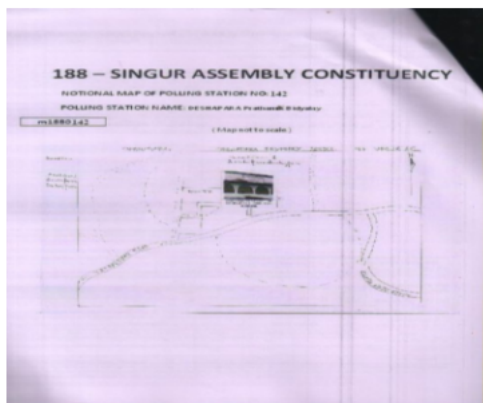

নির্বাচক নিবন্ধন আধিকারিকের স্বাক্ষর

Nazri Naksha

Google Map View

Polling Station Building Front View

Polling Station Front View

Cad View

Key MAP View

1 নাম : সোনিয়া দেবী স্বামীর নাম : মনিচন্দ্র পন্ডিত বাড়ির নং : এন০০১৫ বয়স : 51 লিঙ্গ : মহিলা	UYB2144111 ফটো উপলব্ধ	2 নাম : গুড়িয়া দেবী স্বামীর নাম : শ্যামকুমার পন্ডিত বাড়ির নং : N0015 বয়স : 36 লিঙ্গ : মহিলা	SPK0576942 ফটো উপলব্ধ	3 নাম : বুমা আচার্য্য পিতার নাম : গৌরাজ আচার্য্য বাড়ির নং : n0285 বয়স : 44 লিঙ্গ : মহিলা	MNB3080652 ফটো উপলব্ধ
4 নাম : সূর্যনা কর্মকার স্বামীর নাম : নারায়ণচন্দ্র কর্মকার বাড়ির নং : n0095 বয়স : 66 লিঙ্গ : মহিলা	WB/27/183/279563 ফটো উপলব্ধ	5 নাম : সীতা কর্মকার স্বামীর নাম : সুশীল কর্মকার বাড়ির নং : n0145 বয়স : 61 লিঙ্গ : মহিলা	UYB1391770 ফটো উপলব্ধ	6 নাম : শ্রীমা কাজিলাল স্বামীর নাম : রবীন্দ্রনাথ কাজিলাল বাড়ির নং : n0098 বয়স : 72 লিঙ্গ : মহিলা	KJK1559590 ফটো উপলব্ধ
7 নাম : শ্রীকান্ত কাজিলাল পিতার নাম : রবীন্দ্রনাথ কাজিলাল বাড়ির নং : n0167 বয়স : 45 লিঙ্গ : পুরুষ	KJK1559178 ফটো উপলব্ধ	8 নাম : টগরী কাজিলাল স্বামীর নাম : শ্রীকান্ত কাজিলাল বাড়ির নং : n0289 বয়স : 35 লিঙ্গ : মহিলা	UYB2049393 ফটো উপলব্ধ	9 নাম : বীনা কোলে স্বামীর নাম : বাসুদেব কোলে বাড়ির নং : n0035 বয়স : 83 লিঙ্গ : মহিলা	WB/27/183/279414 ফটো উপলব্ধ
10 নাম : ডোলী কোলে স্বামীর নাম : সুকুমার কোলে বাড়ির নং : n0238 বয়স : 45 লিঙ্গ : মহিলা	UYB1757103 ফটো উপলব্ধ	11 নাম : ফাল্পুনী কোলে স্বামীর নাম : বামনদেব কোলে বাড়ির নং : n0035 বয়স : 49 লিঙ্গ : মহিলা	WB/27/183/279229 ফটো উপলব্ধ	12 নাম : আরতী কোলে স্বামীর নাম : গোকুল কোলে বাড়ির নং : n0119 বয়স : 58 লিঙ্গ : মহিলা	KJK1651116 ফটো উপলব্ধ
13 নাম : মীরা কোলে স্বামীর নাম : শুকদেব কোলে বাড়ির নং : এন0081 বয়স : 59 লিঙ্গ : মহিলা	UYB2163517 ফটো উপলব্ধ	14 নাম : রনিতা কোলে স্বামীর নাম : স্নেহাশিষ কোলে বাড়ির নং : n0290 বয়স : 38 লিঙ্গ : মহিলা	KJK2495448 ফটো উপলব্ধ	15 নাম : সুকুমার কোলে পিতার নাম : কার্তিক কোলে বাড়ির নং : n0237 বয়স : 50 লিঙ্গ : পুরুষ	UYB1757095 ফটো উপলব্ধ
16 নাম : রেনুকা কোলে স্বামীর নাম : কার্তিক কোলে বাড়ির নং : n0236 বয়স : 57 লিঙ্গ : মহিলা	UYB1757087 ফটো উপলব্ধ	17 নাম : সবিতা কোলে স্বামীর নাম : সুকুমার কোলে বাড়ির নং : n0173 বয়স : 48 লিঙ্গ : মহিলা	KJK1649516 ফটো উপলব্ধ	18 নাম : দেবজীত কোলে পিতার নাম : গনেশ কোলে বাড়ির নং : n0124 বয়স : 32 লিঙ্গ : পুরুষ	UYB1756865 ফটো উপলব্ধ
19 নাম : রনজীত কোলে পিতার নাম : গনেশ কোলে বাড়ির নং : n0124 বয়স : 41 লিঙ্গ : পুরুষ	KJK2346690 ফটো উপলব্ধ	20 নাম : রাকেশ কোলে পিতার নাম : বামনদেব কোলে বাড়ির নং : n0035 বয়স : 30 লিঙ্গ : পুরুষ	UYB1757020 ফটো উপলব্ধ	21 নাম : শ্রাবনী কোলে পিতার নাম : ভূদেব কোলে বাড়ির নং : n0035 বয়স : 36 লিঙ্গ : মহিলা	UYB1391887 ফটো উপলব্ধ
22 নাম : সুপ্রিয় কোলে পিতার নাম : ভূদেব কোলে বাড়ির নং : n0035 বয়স : 38 লিঙ্গ : পুরুষ	KJK2722999 ফটো উপলব্ধ	23 নাম : ব্যাসদেব কোলে পিতার নাম : বাসুদেব কোলে বাড়ির নং : এন0035 বয়স : 61 লিঙ্গ : পুরুষ	WB/27/183/279384 ফটো উপলব্ধ	24 নাম : অঞ্জনা কোলে স্বামীর নাম : ভূদেব কোলে বাড়ির নং : এন0035 বয়স : 57 লিঙ্গ : মহিলা	WB/27/183/279064 ফটো উপলব্ধ
25 নাম : নরেন কোলে পিতার নাম : বাসুদেব কোলে বাড়ির নং : এন0035 বয়স : 53 লিঙ্গ : পুরুষ	WB/27/183/279176 ফটো উপলব্ধ	26 নাম : শ্রাবনী কোলে স্বামীর নাম : রঞ্জিত কোলে বাড়ির নং : n0124 বয়স : 33 লিঙ্গ : মহিলা	UYB1995919 ফটো উপলব্ধ	27 নাম : মলয়েন্দ্র কোলে পিতার নাম : উত্তম কোলে বাড়ির নং : n0272 বয়স : 27 লিঙ্গ : পুরুষ	UYB2025260 ফটো উপলব্ধ
28 নাম : টুম্পা কোলে স্বামীর নাম : তরন কোলে বাড়ির নং : n0119 বয়স : 50 লিঙ্গ : মহিলা	KJK1651132 ফটো উপলব্ধ	29 নাম : নিলীমা কোলে স্বামীর নাম : উত্তম কোলে বাড়ির নং : n0119 বয়স : 54 লিঙ্গ : মহিলা	KJK1558535 ফটো উপলব্ধ	30 নাম : অশোক কোলে পিতার নাম : শৈলেন কোলে বাড়ির নং : 00 বয়স : 66 লিঙ্গ : পুরুষ	WB/27/183/270330 ফটো উপলব্ধ