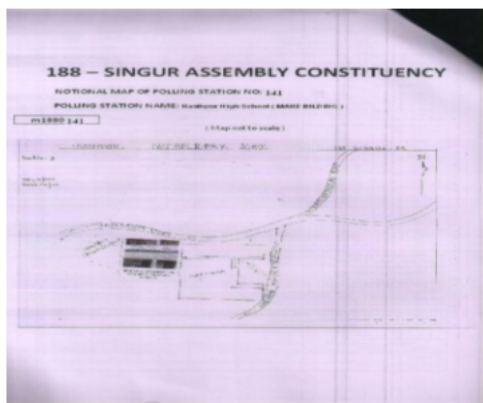

নির্বাচক নিবন্ধন আধিকারিকের স্বাক্ষর

Nazri Naksha

Google Map View

Polling Station Building Front View

Polling Station Front View

Cad View

Key MAP View

1 নাম : সোনিয়া দেবী স্বামীর নাম : মনিচন্দ্র পন্ডিত বাড়ির নং : এন০০১৫ বয়স : 51 লিঙ্গ : মহিলা	UYB2144111 ফটো উপলব্ধ	2 নাম : গুড়িয়া দেবী স্বামীর নাম : শ্যামকুমার পন্ডিত বাড়ির নং : N0015 বয়স : 36 লিঙ্গ : মহিলা	SPK0576942 ফটো উপলব্ধ	3 নাম : বুমা আচার্য্য পিতার নাম : গৌরাজ আচার্য্য বাড়ির নং : n0285 বয়স : 44 লিঙ্গ : মহিলা	MNB3080652 ফটো উপলব্ধ
4 নাম : সূর্যনা কর্মকার স্বামীর নাম : নারায়ণচন্দ্র কর্মকার বাড়ির নং : n0095 বয়স : 66 লিঙ্গ : মহিলা	WB/27/183/279563 ফটো উপলব্ধ	5 নাম : সীতা কর্মকার স্বামীর নাম : সুশীল কর্মকার বাড়ির নং : n0145 বয়স : 61 লিঙ্গ : মহিলা	UYB1391770 ফটো উপলব্ধ	6 নাম : শ্রীমা কাজিলাল স্বামীর নাম : রবীন্দ্রনাথ কাজিলাল বাড়ির নং : n0098 বয়স : 72 লিঙ্গ : মহিলা	KJK1559590 ফটো উপলব্ধ
7 নাম : শ্রীকান্ত কাজিলাল পিতার নাম : রবীন্দ্রনাথ কাজিলাল বাড়ির নং : n0167 বয়স : 45 লিঙ্গ : পুরুষ	KJK1559178 ফটো উপলব্ধ	8 নাম : টগরী কাজিলাল স্বামীর নাম : শ্রীকান্ত কাজিলাল বাড়ির নং : n0289 বয়স : 35 লিঙ্গ : মহিলা	UYB2049393 ফটো উপলব্ধ	9 নাম : বীনা কোলে স্বামীর নাম : বাসুদেব কোলে বাড়ির নং : n0035 বয়স : 83 লিঙ্গ : মহিলা	WB/27/183/279414 ফটো উপলব্ধ
10 নাম : ডোলী কোলে স্বামীর নাম : সুকুমার কোলে বাড়ির নং : n0238 বয়স : 45 লিঙ্গ : মহিলা	UYB1757103 ফটো উপলব্ধ	11 নাম : ফাল্পুনী কোলে স্বামীর নাম : বামনদেব কোলে বাড়ির নং : n0035 বয়স : 49 লিঙ্গ : মহিলা	WB/27/183/279229 ফটো উপলব্ধ	12 নাম : আরতী কোলে স্বামীর নাম : গোকুল কোলে বাড়ির নং : n0119 বয়স : 58 লিঙ্গ : মহিলা	KJK1651116 ফটো উপলব্ধ
13 নাম : মীরা কোলে স্বামীর নাম : শুকদেব কোলে বাড়ির নং : এন0081 বয়স : 59 লিঙ্গ : মহিলা	UYB2163517 ফটো উপলব্ধ	14 নাম : রনিতা কোলে স্বামীর নাম : স্নেহাশিষ কোলে বাড়ির নং : n0290 বয়স : 38 লিঙ্গ : মহিলা	KJK2495448 ফটো উপলব্ধ	15 নাম : সুকুমার কোলে পিতার নাম : কার্তিক কোলে বাড়ির নং : n0237 বয়স : 50 লিঙ্গ : পুরুষ	UYB1757095 ফটো উপলব্ধ
16 নাম : রেনুকা কোলে স্বামীর নাম : কার্তিক কোলে বাড়ির নং : n0236 বয়স : 57 লিঙ্গ : মহিলা	UYB1757087 ফটো উপলব্ধ	17 নাম : সবিতা কোলে স্বামীর নাম : সুকুমার কোলে বাড়ির নং : n0173 বয়স : 48 লিঙ্গ : মহিলা	KJK1649516 ফটো উপলব্ধ	18 নাম : দেবজীত কোলে পিতার নাম : গনেশ কোলে বাড়ির নং : n0124 বয়স : 32 লিঙ্গ : পুরুষ	UYB1756865 ফটো উপলব্ধ
19 নাম : রনজীত কোলে পিতার নাম : গনেশ কোলে বাড়ির নং : n0124 বয়স : 41 লিঙ্গ : পুরুষ	KJK2346690 ফটো উপলব্ধ	20 নাম : রাকেশ কোলে পিতার নাম : বামনদেব কোলে বাড়ির নং : n0035 বয়স : 30 লিঙ্গ : পুরুষ	UYB1757020 ফটো উপলব্ধ	21 নাম : শ্রাবনী কোলে পিতার নাম : ভূদেব কোলে বাড়ির নং : n0035 বয়স : 36 লিঙ্গ : মহিলা	UYB1391887 ফটো উপলব্ধ
22 নাম : সুপ্রিয় কোলে পিতার নাম : ভূদেব কোলে বাড়ির নং : n0035 বয়স : 38 লিঙ্গ : পুরুষ	KJK2722999 ফটো উপলব্ধ	23 নাম : ব্যাসদেব কোলে পিতার নাম : বাসুদেব কোলে বাড়ির নং : এন0035 বয়স : 61 লিঙ্গ : পুরুষ	WB/27/183/279384 ফটো উপলব্ধ	24 নাম : অঞ্জনা কোলে স্বামীর নাম : ভূদেব কোলে বাড়ির নং : এন0035 বয়স : 57 লিঙ্গ : মহিলা	WB/27/183/279064 ফটো উপলব্ধ
25 নাম : নরেন কোলে পিতার নাম : বাসুদেব কোলে বাড়ির নং : এন0035 বয়স : 53 লিঙ্গ : পুরুষ	WB/27/183/279176 ফটো উপলব্ধ	26 নাম : শ্রাবনী কোলে স্বামীর নাম : রঞ্জিত কোলে বাড়ির নং : n0124 বয়স : 33 লিঙ্গ : মহিলা	UYB1995919 ফটো উপলব্ধ	27 নাম : মলয়েন্দ্র কোলে পিতার নাম : উত্তম কোলে বাড়ির নং : n0272 বয়স : 27 লিঙ্গ : পুরুষ	UYB2025260 ফটো উপলব্ধ
28 নাম : টুম্পা কোলে স্বামীর নাম : তরন কোলে বাড়ির নং : n0119 বয়স : 50 লিঙ্গ : মহিলা	KJK1651132 ফটো উপলব্ধ	29 নাম : নিলীমা কোলে স্বামীর নাম : উত্তম কোলে বাড়ির নং : n0119 বয়স : 54 লিঙ্গ : মহিলা	KJK1558535 ফটো উপলব্ধ	30 নাম : অশোক কোলে পিতার নাম : শৈলেন কোলে বাড়ির নং : 00 বয়স : 66 লিঙ্গ : পুরুষ	WB/27/183/270330 ফটো উপলব্ধ