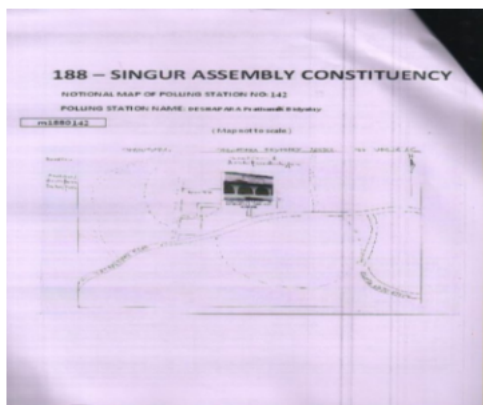

নির্বাচক নিবন্ধন আধিকারিকের স্বাক্ষর

Nazri Naksha

Google Map View

Polling Station Building Front View

Polling Station Front View

Cad View

Key MAP View

1 নাম : শীলা আদক স্বামীর নাম: সঞ্জয় আদক বাড়ির নং : n0013 বয়স : 53 লিঙ্গ : মহিলা	KJK1556646 ফটো উপলব্ধ	2 নাম : সুশান্ত কোলে পিতার নাম: গুরুপদ কোলে বাড়ির নং : n0013 বয়স : 33 লিঙ্গ : পুরুষ	UYB1560440 ফটো উপলব্ধ	3 নাম : বৈশাখী কোলে স্বামীর নাম: বাপন কোলে বাড়ির নং : n0013 বয়স : 31 লিঙ্গ : মহিলা	UYB1654334 ফটো উপলব্ধ
4 নাম : বাপন কোলে পিতার নাম: গুরুপদ কোলে বাড়ির নং : n0013 বয়স : 38 লিঙ্গ : পুরুষ	UYB1306190 ফটো উপলব্ধ	5 নাম : সবিতা কোলে স্বামীর নাম: গুরুপদ কোলে বাড়ির নং : n0013 বয়স : 62 লিঙ্গ : মহিলা	KJK1650993 ফটো উপলব্ধ	6 নাম : বার্নী আদক স্বামীর নাম: বলরাম আদক বাড়ির নং : n0013 বয়স : 86 লিঙ্গ : মহিলা	WB/27/183/285670 ফটো উপলব্ধ
7 নাম : করুণা আদক স্বামীর নাম: রাকেশ আদক বাড়ির নং : n0199 বয়স : 34 লিঙ্গ : মহিলা	UYB1755552 ফটো উপলব্ধ	8 নাম : সঞ্জয় আদক পিতার নাম: বলরাম আদক বাড়ির নং : nং00 বয়স : 57 লিঙ্গ : পুরুষ	KJK1556596 ফটো উপলব্ধ	9 নাম : মোমিতা কোলে স্বামীর নাম: সুশান্ত কোলে বাড়ির নং : এন০০১৩ বয়স : 25 লিঙ্গ : মহিলা	UYB2128189 ফটো উপলব্ধ
10 নাম : রাকেশ আদক পিতার নাম: সঞ্জয় আদক বাড়ির নং : n0013 বয়স : 33 লিঙ্গ : পুরুষ	UYB1495449 ফটো উপলব্ধ	11 নাম : মেনকা কামলে স্বামীর নাম: গোপাল কামলে বাড়ির নং : n0001 বয়স : 73 লিঙ্গ : মহিলা	UYB2163699 ফটো উপলব্ধ	12 নাম : রিম্পা দাস কারক স্বামীর নাম: পুলক কারক বাড়ির নং : n0034 বয়স : 38 লিঙ্গ : মহিলা	UYB1925247 ফটো উপলব্ধ
13 নাম : মল্লিকা কারক স্বামীর নাম: উজ্জ্বল কুমার কারক বাড়ির নং : n0036 বয়স : 36 লিঙ্গ : মহিলা	UYB1925221 ফটো উপলব্ধ	14 নাম : রিমা কারক স্বামীর নাম: দীপক কারক বাড়ির নং : n0034 বয়স : 33 লিঙ্গ : মহিলা	UYB1925239 ফটো উপলব্ধ	15 নাম : পল্লব কারক পিতার নাম: রবীন্দ্রনাথ কারক বাড়ির নং : n0037 বয়স : 38 লিঙ্গ : পুরুষ	UYB1392372 ফটো উপলব্ধ
16 নাম : পূজা কারক স্বামীর নাম: বিপ্লব কারক বাড়ির নং : n0037 বয়স : 30 লিঙ্গ : মহিলা	UYB1845080 ফটো উপলব্ধ	17 নাম : বিপ্লব কারক পিতার নাম: রবীন্দ্রনাথ কারক বাড়ির নং : n0037 বয়স : 41 লিঙ্গ : পুরুষ	KJK2346815 ফটো উপলব্ধ	18 নাম : রেখা কারক স্বামীর নাম: রবীন্দ্রনাথ কারক বাড়ির নং : n0037 বয়স : 61 লিঙ্গ : মহিলা	WB/27/183/282407 ফটো উপলব্ধ
19 নাম : রবীন্দ্রনাথ কারক পিতার নাম: বটকৃষ্ণ কারক বাড়ির নং : n0037 বয়স : 70 লিঙ্গ : পুরুষ	UYB2163715 ফটো উপলব্ধ	20 নাম : অমিয় কারক পিতার নাম: চিত্তামণি কারক বাড়ির নং : n0036 বয়স : 57 লিঙ্গ : পুরুষ	WB/27/183/282502 ফটো উপলব্ধ	21 নাম : পুলক কারক পিতার নাম: কেশব চন্দ্র কারক বাড়ির নং : n0034 বয়স : 43 লিঙ্গ : পুরুষ	KJK2088136 ফটো উপলব্ধ
22 নাম : দীপক কারক পিতার নাম: কেশবচন্দ্র কারক বাড়ির নং : n0034 বয়স : 38 লিঙ্গ : পুরুষ	KJK2510022 ফটো উপলব্ধ	23 নাম : প্রতিমা কারক স্বামীর নাম: কেশবচন্দ্র কারক বাড়ির নং : n0034 বয়স : 60 লিঙ্গ : মহিলা	WB/27/183/282406 ফটো উপলব্ধ	24 নাম : কেশবচন্দ্র কারক পিতার নাম: দুলাল কারক বাড়ির নং : n0034 বয়স : 68 লিঙ্গ : পুরুষ	WB/27/183/282445 ফটো উপলব্ধ
25 নাম : অনিমা কারক স্বামীর নাম: বিভাস কারক বাড়ির নং : n0011 বয়স : 46 লিঙ্গ : মহিলা	KJK1652486 ফটো উপলব্ধ	26 নাম : বিভাস কারক পিতার নাম: সুফল কারক বাড়ির নং : n0011 বয়স : 56 লিঙ্গ : পুরুষ	WB/27/183/282329 ফটো উপলব্ধ	27 নাম : মঞ্জু কারক স্বামীর নাম: বিকাশ কারক বাড়ির নং : n0009 বয়স : 48 লিঙ্গ : মহিলা	KJK2346831 ফটো উপলব্ধ
28 নাম : পদ্মা কারক স্বামীর নাম: অজিত কারক বাড়ির নং : n0008 বয়স : 68 লিঙ্গ : মহিলা	WB/27/183/282489 ফটো উপলব্ধ	29 নাম : দীপর্ণা কারক স্বামীর নাম: সুশান্ত কারক বাড়ির নং : n0057 বয়স : 49 লিঙ্গ : মহিলা	WB/27/183/282308 ফটো উপলব্ধ	30 নাম : সুশান্ত কারক পিতার নাম: হরিপদ কারক বাড়ির নং : n0057 বয়স : 53 লিঙ্গ : পুরুষ	WB/27/183/282509 ফটো উপলব্ধ