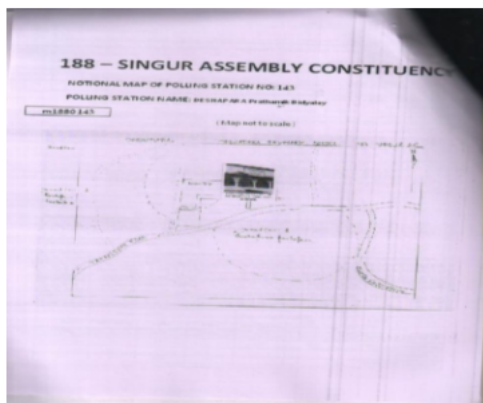

নির্বাচক নিবন্ধন আধিকারিকের স্বাক্ষর

Nazri Naksha

Google Map View

Polling Station Building Front View

Polling Station Front View

Cad View

Key MAP View

1 নাম : শীলা আদক স্বামীর নাম: সঞ্জয় আদক বাড়ির নং : n0013 বয়স : 53 লিঙ্গ : মহিলা	KJK1556646 ফটো উপলব্ধ	2 নাম : সুশান্ত কোলে পিতার নাম: গুরুপদ কোলে বাড়ির নং : n0013 বয়স : 33 লিঙ্গ : পুরুষ	UYB1560440 ফটো উপলব্ধ	3 নাম : বৈশাখী কোলে স্বামীর নাম: বাপন কোলে বাড়ির নং : n0013 বয়স : 31 লিঙ্গ : মহিলা	UYB1654334 ফটো উপলব্ধ
4 নাম : বাপন কোলে পিতার নাম: গুরুপদ কোলে বাড়ির নং : n0013 বয়স : 38 লিঙ্গ : পুরুষ	UYB1306190 ফটো উপলব্ধ	5 নাম : সবিতা কোলে স্বামীর নাম: গুরুপদ কোলে বাড়ির নং : n0013 বয়স : 62 লিঙ্গ : মহিলা	KJK1650993 ফটো উপলব্ধ	6 নাম : বার্নী আদক স্বামীর নাম: বলরাম আদক বাড়ির নং : n0013 বয়স : 86 লিঙ্গ : মহিলা	WB/27/183/285670 ফটো উপলব্ধ
7 নাম : করুণা আদক স্বামীর নাম: রাকেশ আদক বাড়ির নং : n0199 বয়স : 34 লিঙ্গ : মহিলা	UYB1755552 ফটো উপলব্ধ	8 নাম : সঞ্জয় আদক পিতার নাম: বলরাম আদক বাড়ির নং : nং00 বয়স : 57 লিঙ্গ : পুরুষ	KJK1556596 ফটো উপলব্ধ	9 নাম : মোমিতা কোলে স্বামীর নাম: সুশান্ত কোলে বাড়ির নং : এন০০১৩ বয়স : 25 লিঙ্গ : মহিলা	UYB2128189 ফটো উপলব্ধ
10 নাম : রাকেশ আদক পিতার নাম: সঞ্জয় আদক বাড়ির নং : n0013 বয়স : 33 লিঙ্গ : পুরুষ	UYB1495449 ফটো উপলব্ধ	11 নাম : মেনকা কামলে স্বামীর নাম: গোপাল কামলে বাড়ির নং : n0001 বয়স : 73 লিঙ্গ : মহিলা	UYB2163699 ফটো উপলব্ধ	12 নাম : রিম্পা দাস কারক স্বামীর নাম: পুলক কারক বাড়ির নং : n0034 বয়স : 38 লিঙ্গ : মহিলা	UYB1925247 ফটো উপলব্ধ
13 নাম : মল্লিকা কারক স্বামীর নাম: উজ্জ্বল কুমার কারক বাড়ির নং : n0036 বয়স : 36 লিঙ্গ : মহিলা	UYB1925221 ফটো উপলব্ধ	14 নাম : রিমা কারক স্বামীর নাম: দীপক কারক বাড়ির নং : n0034 বয়স : 33 লিঙ্গ : মহিলা	UYB1925239 ফটো উপলব্ধ	15 নাম : পল্লব কারক পিতার নাম: রবীন্দ্রনাথ কারক বাড়ির নং : n0037 বয়স : 38 লিঙ্গ : পুরুষ	UYB1392372 ফটো উপলব্ধ
16 নাম : পূজা কারক স্বামীর নাম: বিপ্লব কারক বাড়ির নং : n0037 বয়স : 30 লিঙ্গ : মহিলা	UYB1845080 ফটো উপলব্ধ	17 নাম : বিপ্লব কারক পিতার নাম: রবীন্দ্রনাথ কারক বাড়ির নং : n0037 বয়স : 41 লিঙ্গ : পুরুষ	KJK2346815 ফটো উপলব্ধ	18 নাম : রেখা কারক স্বামীর নাম: রবীন্দ্রনাথ কারক বাড়ির নং : n0037 বয়স : 61 লিঙ্গ : মহিলা	WB/27/183/282407 ফটো উপলব্ধ
19 নাম : রবীন্দ্রনাথ কারক পিতার নাম: বটকৃষ্ণ কারক বাড়ির নং : n0037 বয়স : 70 লিঙ্গ : পুরুষ	UYB2163715 ফটো উপলব্ধ	20 নাম : অমিয় কারক পিতার নাম: চিত্তামণি কারক বাড়ির নং : n0036 বয়স : 57 লিঙ্গ : পুরুষ	WB/27/183/282502 ফটো উপলব্ধ	21 নাম : পুলক কারক পিতার নাম: কেশব চন্দ্র কারক বাড়ির নং : n0034 বয়স : 43 লিঙ্গ : পুরুষ	KJK2088136 ফটো উপলব্ধ
22 নাম : দীপক কারক পিতার নাম: কেশবচন্দ্র কারক বাড়ির নং : n0034 বয়স : 38 লিঙ্গ : পুরুষ	KJK2510022 ফটো উপলব্ধ	23 নাম : প্রতিমা কারক স্বামীর নাম: কেশবচন্দ্র কারক বাড়ির নং : n0034 বয়স : 60 লিঙ্গ : মহিলা	WB/27/183/282406 ফটো উপলব্ধ	24 নাম : কেশবচন্দ্র কারক পিতার নাম: দুলাল কারক বাড়ির নং : n0034 বয়স : 68 লিঙ্গ : পুরুষ	WB/27/183/282445 ফটো উপলব্ধ
25 নাম : অনিমা কারক স্বামীর নাম: বিভাস কারক বাড়ির নং : n0011 বয়স : 46 লিঙ্গ : মহিলা	KJK1652486 ফটো উপলব্ধ	26 নাম : বিভাস কারক পিতার নাম: সুফল কারক বাড়ির নং : n0011 বয়স : 56 লিঙ্গ : পুরুষ	WB/27/183/282329 ফটো উপলব্ধ	27 নাম : মঞ্জু কারক স্বামীর নাম: বিকাশ কারক বাড়ির নং : n0009 বয়স : 48 লিঙ্গ : মহিলা	KJK2346831 ফটো উপলব্ধ
28 নাম : পদ্মা কারক স্বামীর নাম: অজিত কারক বাড়ির নং : n0008 বয়স : 68 লিঙ্গ : মহিলা	WB/27/183/282489 ফটো উপলব্ধ	29 নাম : দীপর্ণা কারক স্বামীর নাম: সুশান্ত কারক বাড়ির নং : n0057 বয়স : 49 লিঙ্গ : মহিলা	WB/27/183/282308 ফটো উপলব্ধ	30 নাম : সুশান্ত কারক পিতার নাম: হরিপদ কারক বাড়ির নং : n0057 বয়স : 53 লিঙ্গ : পুরুষ	WB/27/183/282509 ফটো উপলব্ধ