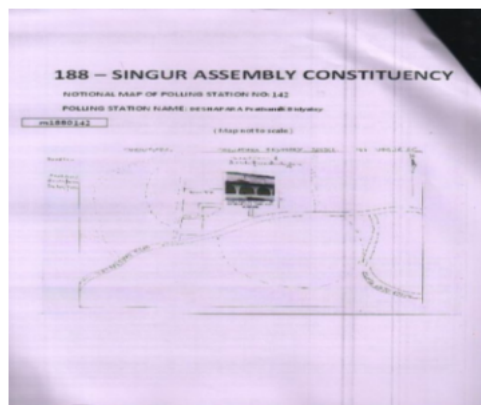

নির্বাচক নিবন্ধন আধিকারিকের স্বাক্ষর

Nazri Naksha

Google Map View

Polling Station Building Front View

Polling Station Front View

Cad View

Key MAP View

1 নাম : শীলা আদক স্বামীর নাম: সঞ্জয় আদক বাড়ির নং : n0013 বয়স : 53 লিঙ্গ : মহিলা	KJK1556646 ফটো উপলব্ধ	2 নাম : সুশান্ত কোলে পিতার নাম: গুরুপদ কোলে বাড়ির নং : n0013 বয়স : 33 লিঙ্গ : পুরুষ	UYB1560440 ফটো উপলব্ধ	3 নাম : বৈশাখী কোলে স্বামীর নাম: বাপন কোলে বাড়ির নং : n0013 বয়স : 31 লিঙ্গ : মহিলা	UYB1654334 ফটো উপলব্ধ
4 নাম : বাপন কোলে পিতার নাম: গুরুপদ কোলে বাড়ির নং : n0013 বয়স : 38 লিঙ্গ : পুরুষ	UYB1306190 ফটো উপলব্ধ	5 নাম : সবিতা কোলে স্বামীর নাম: গুরুপদ কোলে বাড়ির নং : n0013 বয়স : 62 লিঙ্গ : মহিলা	KJK1650993 ফটো উপলব্ধ	6 নাম : বার্নী আদক স্বামীর নাম: বলরাম আদক বাড়ির নং : n0013 বয়স : 86 লিঙ্গ : মহিলা	WB/27/183/285670 ফটো উপলব্ধ
7 নাম : করুণা আদক স্বামীর নাম: রাকেশ আদক বাড়ির নং : n0199 বয়স : 34 লিঙ্গ : মহিলা	UYB1755552 ফটো উপলব্ধ	8 নাম : সঞ্জয় আদক পিতার নাম: বলরাম আদক বাড়ির নং : nং00 বয়স : 57 লিঙ্গ : পুরুষ	KJK1556596 ফটো উপলব্ধ	9 নাম : মোমিতা কোলে স্বামীর নাম: সুশান্ত কোলে বাড়ির নং : এন০০১৩ বয়স : 25 লিঙ্গ : মহিলা	UYB2128189 ফটো উপলব্ধ
10 নাম : রাকেশ আদক পিতার নাম: সঞ্জয় আদক বাড়ির নং : n0013 বয়স : 33 লিঙ্গ : পুরুষ	UYB1495449 ফটো উপলব্ধ	11 নাম : মেনকা কামলে স্বামীর নাম: গোপাল কামলে বাড়ির নং : n0001 বয়স : 73 লিঙ্গ : মহিলা	UYB2163699 ফটো উপলব্ধ	12 নাম : রিম্পা দাস কারক স্বামীর নাম: পুলক কারক বাড়ির নং : n0034 বয়স : 38 লিঙ্গ : মহিলা	UYB1925247 ফটো উপলব্ধ
13 নাম : মল্লিকা কারক স্বামীর নাম: উজ্জ্বল কুমার কারক বাড়ির নং : n0036 বয়স : 36 লিঙ্গ : মহিলা	UYB1925221 ফটো উপলব্ধ	14 নাম : রিমা কারক স্বামীর নাম: দীপক কারক বাড়ির নং : n0034 বয়স : 33 লিঙ্গ : মহিলা	UYB1925239 ফটো উপলব্ধ	15 নাম : পল্লব কারক পিতার নাম: রবীন্দ্রনাথ কারক বাড়ির নং : n0037 বয়স : 38 লিঙ্গ : পুরুষ	UYB1392372 ফটো উপলব্ধ
16 নাম : পূজা কারক স্বামীর নাম: বিপ্লব কারক বাড়ির নং : n0037 বয়স : 30 লিঙ্গ : মহিলা	UYB1845080 ফটো উপলব্ধ	17 নাম : বিপ্লব কারক পিতার নাম: রবীন্দ্রনাথ কারক বাড়ির নং : n0037 বয়স : 41 লিঙ্গ : পুরুষ	KJK2346815 ফটো উপলব্ধ	18 নাম : রেখা কারক স্বামীর নাম: রবীন্দ্রনাথ কারক বাড়ির নং : n0037 বয়স : 61 লিঙ্গ : মহিলা	WB/27/183/282407 ফটো উপলব্ধ
19 নাম : রবীন্দ্রনাথ কারক পিতার নাম: বটকৃষ্ণ কারক বাড়ির নং : n0037 বয়স : 70 লিঙ্গ : পুরুষ	UYB2163715 ফটো উপলব্ধ	20 নাম : অমিয় কারক পিতার নাম: চিত্তামণি কারক বাড়ির নং : n0036 বয়স : 57 লিঙ্গ : পুরুষ	WB/27/183/282502 ফটো উপলব্ধ	21 নাম : পুলক কারক পিতার নাম: কেশব চন্দ্র কারক বাড়ির নং : n0034 বয়স : 43 লিঙ্গ : পুরুষ	KJK2088136 ফটো উপলব্ধ
22 নাম : দীপক কারক পিতার নাম: কেশবচন্দ্র কারক বাড়ির নং : n0034 বয়স : 38 লিঙ্গ : পুরুষ	KJK2510022 ফটো উপলব্ধ	23 নাম : প্রতিমা কারক স্বামীর নাম: কেশবচন্দ্র কারক বাড়ির নং : n0034 বয়স : 60 লিঙ্গ : মহিলা	WB/27/183/282406 ফটো উপলব্ধ	24 নাম : কেশবচন্দ্র কারক পিতার নাম: দুলাল কারক বাড়ির নং : n0034 বয়স : 68 লিঙ্গ : পুরুষ	WB/27/183/282445 ফটো উপলব্ধ
25 নাম : অনিমা কারক স্বামীর নাম: বিভাস কারক বাড়ির নং : n0011 বয়স : 46 লিঙ্গ : মহিলা	KJK1652486 ফটো উপলব্ধ	26 নাম : বিভাস কারক পিতার নাম: সুফল কারক বাড়ির নং : n0011 বয়স : 56 লিঙ্গ : পুরুষ	WB/27/183/282329 ফটো উপলব্ধ	27 নাম : মঞ্জু কারক স্বামীর নাম: বিকাশ কারক বাড়ির নং : n0009 বয়স : 48 লিঙ্গ : মহিলা	KJK2346831 ফটো উপলব্ধ
28 নাম : পদ্মা কারক স্বামীর নাম: অজিত কারক বাড়ির নং : n0008 বয়স : 68 লিঙ্গ : মহিলা	WB/27/183/282489 ফটো উপলব্ধ	29 নাম : দীপর্ণা কারক স্বামীর নাম: সুশান্ত কারক বাড়ির নং : n0057 বয়স : 49 লিঙ্গ : মহিলা	WB/27/183/282308 ফটো উপলব্ধ	30 নাম : সুশান্ত কারক পিতার নাম: হরিপদ কারক বাড়ির নং : n0057 বয়স : 53 লিঙ্গ : পুরুষ	WB/27/183/282509 ফটো উপলব্ধ