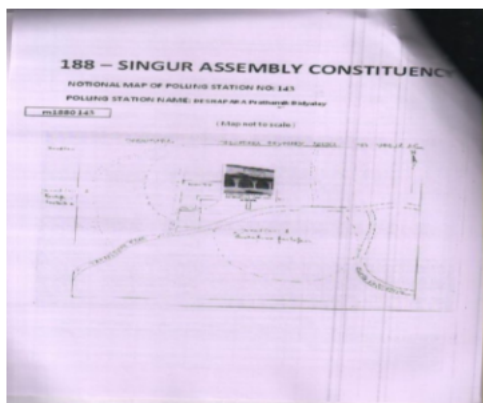

নির্বাচক নিবন্ধন আধিকারিকের স্বাক্ষর

Nazri Naksha

Google Map View

Polling Station Building Front View

Polling Station Front View

Cad View

Key MAP View

1	UYB2415685	নাম : গীতা আদক স্বামীর নাম: তারকচন্দ্র আদক বাড়ির নং : n0035 বয়স : 77 লিঙ্গ : মহিলা	ফটো উপলব্ধ	2	UYB2415958	নাম : প্রশান্ত আদক পিতার নাম: তারক চন্দ্র আদক বাড়ির নং : n0035 বয়স : 57 লিঙ্গ : পুরুষ	ফটো উপলব্ধ	3	UYB2132157	নাম : আশীষ আদক পিতার নাম: জয়দেব আদক বাড়ির নং : এন0035 বয়স : 25 লিঙ্গ : পুরুষ	ফটো উপলব্ধ
4	UYB2415941	নাম : ব্রজেন আদক পিতার নাম: তারকচন্দ্র আদক বাড়ির নং : n0035 বয়স : 53 লিঙ্গ : পুরুষ	ফটো উপলব্ধ	5	KJK1557206	নাম : সন্ধ্যা আদক স্বামীর নাম: ব্রজেন আদক বাড়ির নং : n0035 বয়স : 47 লিঙ্গ : মহিলা	ফটো উপলব্ধ	6	UYB1971282	নাম : সুমন আদক পিতার নাম: জয়দেব আদক বাড়ির নং : n0213 বয়স : 28 লিঙ্গ : পুরুষ	ফটো উপলব্ধ
7	UYB2209245	নাম : মেরুনা আদক স্বামীর নাম: আশীষ আদক বাড়ির নং : কিউ বয়স : 26 লিঙ্গ : মহিলা	ফটো উপলব্ধ	8	UYB1392620	নাম : কৌশিক আদক পিতার নাম: মৃত্যুঞ্জয় আদক বাড়ির নং : 036 বয়স : 34 লিঙ্গ : পুরুষ	ফটো উপলব্ধ	9	UYB1757780	নাম : মিতু দাস স্বামীর নাম: সুনীল দাস বাড়ির নং : n0077 বয়স : 46 লিঙ্গ : মহিলা	ফটো উপলব্ধ
10	UYB1757764	নাম : সুনীল দাস পিতার নাম: দুলাল দাস বাড়ির নং : n0077 বয়স : 65 লিঙ্গ : পুরুষ	ফটো উপলব্ধ	11	WB/27/183/285446	নাম : উমা আদক স্বামীর নাম: নিতাইচন্দ্র আদক বাড়ির নং : n0077 বয়স : 61 লিঙ্গ : মহিলা	ফটো উপলব্ধ	12	WB/27/183/285672	নাম : নিতাইচন্দ্র আদক পিতার নাম: বিজয় আদক বাড়ির নং : n0077 বয়স : 76 লিঙ্গ : পুরুষ	ফটো উপলব্ধ
13	WB/27/183/285569	নাম : শর্মিষ্ঠা আদক স্বামীর নাম: মৃত্যুঞ্জয় আদক বাড়ির নং : n0036 বয়স : 57 লিঙ্গ : মহিলা	ফটো উপলব্ধ	14	WB/27/183/285521	নাম : মৃত্যুঞ্জয় আদক পিতার নাম: বলরাম আদক বাড়ির নং : n0036 বয়স : 64 লিঙ্গ : পুরুষ	ফটো উপলব্ধ	15	WB/27/183/285467	নাম : কাকলী আদক স্বামীর নাম: জয়দেব আদক বাড়ির নং : n0035 বয়স : 52 লিঙ্গ : মহিলা	ফটো উপলব্ধ
16	UYB0656777	নাম : বর্নালী কোলে স্বামীর নাম: রঞ্জিত কোলে বাড়ির নং : n0105 বয়স : 36 লিঙ্গ : মহিলা	ফটো উপলব্ধ	17	WB/27/183/285045	নাম : প্রফুল্ল কোলে পিতার নাম: আশুতোষ কোলে বাড়ির নং : n0105 বয়স : 53 লিঙ্গ : পুরুষ	ফটো উপলব্ধ	18	UYB2163871	নাম : রঞ্জিত কোলে পিতার নাম: আশুতোষ কোলে বাড়ির নং : n0105 বয়স : 55 লিঙ্গ : পুরুষ	ফটো উপলব্ধ
19	WB/27/183/285579	নাম : বর্ণা কোলে স্বামীর নাম: প্রবীর কোলে বাড়ির নং : n0125 বয়স : 51 লিঙ্গ : মহিলা	ফটো উপলব্ধ	20	KJK2510212	নাম : চম্পা কোলে স্বামীর নাম: স্বপন কোলে বাড়ির নং : n0124 বয়স : 42 লিঙ্গ : মহিলা	ফটো উপলব্ধ	21	WB/27/183/285006	নাম : স্বপন কোলে পিতার নাম: কৃষ্ণচন্দ্র কোলে বাড়ির নং : n0124 বয়স : 51 লিঙ্গ : পুরুষ	ফটো উপলব্ধ
22	UYB1655653	নাম : শিপ্রা কোলে স্বামীর নাম: দীপঙ্কর কোলে বাড়ির নং : n0123 বয়স : 32 লিঙ্গ : মহিলা	ফটো উপলব্ধ	23	KJK1558196	নাম : দীপঙ্কর কোলে পিতার নাম: মহেশচন্দ্র কোলে বাড়ির নং : n0123 বয়স : 46 লিঙ্গ : পুরুষ	ফটো উপলব্ধ	24	WB/27/183/285546	নাম : সমরেশ কোলে পিতার নাম: কানাইলাল কোলে বাড়ির নং : n0123 বয়স : 53 লিঙ্গ : পুরুষ	ফটো উপলব্ধ
25	WB/27/183/285562	নাম : রমেশচন্দ্র কোলে পিতার নাম: কানাইলাল কোলে বাড়ির নং : n0123 বয়স : 63 লিঙ্গ : পুরুষ	ফটো উপলব্ধ	26	UYB1392745	নাম : চন্দ্রশেখর কোলে পিতার নাম: গনেশ কোলে বাড়ির নং : n0122 বয়স : 36 লিঙ্গ : পুরুষ	ফটো উপলব্ধ	27	UYB1757459	নাম : সরস্বতী কোলে স্বামীর নাম: রাজশেখর কোলে বাড়ির নং : n0122 বয়স : 35 লিঙ্গ : মহিলা	ফটো উপলব্ধ
28	KJK1651793	নাম : শুভঙ্কর কোলে পিতার নাম: মহেশ কোলে বাড়ির নং : n0122 বয়স : 44 লিঙ্গ : পুরুষ	ফটো উপলব্ধ	29	WB/27/183/285416	নাম : সন্ধ্যারানী কোলে স্বামীর নাম: মহেশচন্দ্র কোলে বাড়ির নং : n0122 বয়স : 58 লিঙ্গ : মহিলা	ফটো উপলব্ধ	30	WB/27/183/285616	নাম : পরেশচন্দ্র কোলে পিতার নাম: কানাইলাল কোলে বাড়ির নং : n0122 বয়স : 69 লিঙ্গ : পুরুষ	ফটো উপলব্ধ