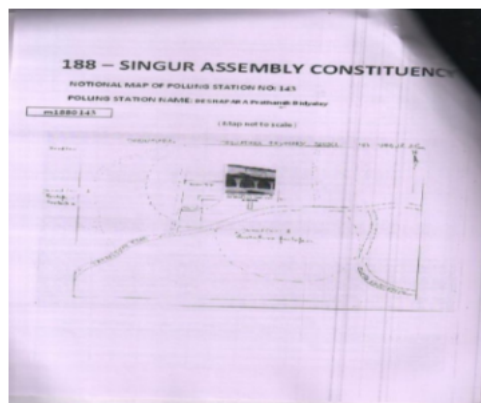

নির্বাচক নিবন্ধন আধিকারিকের স্বাক্ষর

Nazri Naksha

Google Map View

Polling Station Building Front View

Polling Station Front View

Cad View

Key MAP View

1	UYB2415685	নাম : গীতা আদক স্বামীর নাম: তারকচন্দ্র আদক বাড়ির নং : n0035 বয়স : 77 লিঙ্গ : মহিলা	ফটো উপলব্ধ	2	UYB2415958	নাম : প্রশান্ত আদক পিতার নাম: তারক চন্দ্র আদক বাড়ির নং : n0035 বয়স : 57 লিঙ্গ : পুরুষ	ফটো উপলব্ধ	3	UYB2132157	নাম : আশীষ আদক পিতার নাম: জয়দেব আদক বাড়ির নং : এন0035 বয়স : 25 লিঙ্গ : পুরুষ	ফটো উপলব্ধ
4	UYB2415941	নাম : ব্রজেন আদক পিতার নাম: তারকচন্দ্র আদক বাড়ির নং : n0035 বয়স : 53 লিঙ্গ : পুরুষ	ফটো উপলব্ধ	5	KJK1557206	নাম : সন্ধ্যা আদক স্বামীর নাম: ব্রজেন আদক বাড়ির নং : n0035 বয়স : 47 লিঙ্গ : মহিলা	ফটো উপলব্ধ	6	UYB1971282	নাম : সুমন আদক পিতার নাম: জয়দেব আদক বাড়ির নং : n0213 বয়স : 28 লিঙ্গ : পুরুষ	ফটো উপলব্ধ
7	UYB2209245	নাম : মেরুনা আদক স্বামীর নাম: আশীষ আদক বাড়ির নং : কিউ বয়স : 26 লিঙ্গ : মহিলা	ফটো উপলব্ধ	8	UYB1392620	নাম : কৌশিক আদক পিতার নাম: মৃত্যুঞ্জয় আদক বাড়ির নং : 036 বয়স : 34 লিঙ্গ : পুরুষ	ফটো উপলব্ধ	9	UYB1757780	নাম : মিতু দাস স্বামীর নাম: সুনীল দাস বাড়ির নং : n0077 বয়স : 46 লিঙ্গ : মহিলা	ফটো উপলব্ধ
10	UYB1757764	নাম : সুনীল দাস পিতার নাম: দুলাল দাস বাড়ির নং : n0077 বয়স : 65 লিঙ্গ : পুরুষ	ফটো উপলব্ধ	11	WB/27/183/285446	নাম : উমা আদক স্বামীর নাম: নিতাইচন্দ্র আদক বাড়ির নং : n0077 বয়স : 61 লিঙ্গ : মহিলা	ফটো উপলব্ধ	12	WB/27/183/285672	নাম : নিতাইচন্দ্র আদক পিতার নাম: বিজয় আদক বাড়ির নং : n0077 বয়স : 76 লিঙ্গ : পুরুষ	ফটো উপলব্ধ
13	WB/27/183/285569	নাম : শর্মিষ্ঠা আদক স্বামীর নাম: মৃত্যুঞ্জয় আদক বাড়ির নং : n0036 বয়স : 57 লিঙ্গ : মহিলা	ফটো উপলব্ধ	14	WB/27/183/285521	নাম : মৃত্যুঞ্জয় আদক পিতার নাম: বলরাম আদক বাড়ির নং : n0036 বয়স : 64 লিঙ্গ : পুরুষ	ফটো উপলব্ধ	15	WB/27/183/285467	নাম : কাকলী আদক স্বামীর নাম: জয়দেব আদক বাড়ির নং : n0035 বয়স : 52 লিঙ্গ : মহিলা	ফটো উপলব্ধ
16	UYB0656777	নাম : বর্নালী কোলে স্বামীর নাম: রঞ্জিত কোলে বাড়ির নং : n0105 বয়স : 36 লিঙ্গ : মহিলা	ফটো উপলব্ধ	17	WB/27/183/285045	নাম : প্রফুল্ল কোলে পিতার নাম: আশুতোষ কোলে বাড়ির নং : n0105 বয়স : 53 লিঙ্গ : পুরুষ	ফটো উপলব্ধ	18	UYB2163871	নাম : রঞ্জিত কোলে পিতার নাম: আশুতোষ কোলে বাড়ির নং : n0105 বয়স : 55 লিঙ্গ : পুরুষ	ফটো উপলব্ধ
19	WB/27/183/285579	নাম : বর্ণা কোলে স্বামীর নাম: প্রবীর কোলে বাড়ির নং : n0125 বয়স : 51 লিঙ্গ : মহিলা	ফটো উপলব্ধ	20	KJK2510212	নাম : চম্পা কোলে স্বামীর নাম: স্বপন কোলে বাড়ির নং : n0124 বয়স : 42 লিঙ্গ : মহিলা	ফটো উপলব্ধ	21	WB/27/183/285006	নাম : স্বপন কোলে পিতার নাম: কৃষ্ণচন্দ্র কোলে বাড়ির নং : n0124 বয়স : 51 লিঙ্গ : পুরুষ	ফটো উপলব্ধ
22	UYB1655653	নাম : শিপ্রা কোলে স্বামীর নাম: দীপঙ্কর কোলে বাড়ির নং : n0123 বয়স : 32 লিঙ্গ : মহিলা	ফটো উপলব্ধ	23	KJK1558196	নাম : দীপঙ্কর কোলে পিতার নাম: মহেশচন্দ্র কোলে বাড়ির নং : n0123 বয়স : 46 লিঙ্গ : পুরুষ	ফটো উপলব্ধ	24	WB/27/183/285546	নাম : সমরেশ কোলে পিতার নাম: কানাইলাল কোলে বাড়ির নং : n0123 বয়স : 53 লিঙ্গ : পুরুষ	ফটো উপলব্ধ
25	WB/27/183/285562	নাম : রমেশচন্দ্র কোলে পিতার নাম: কানাইলাল কোলে বাড়ির নং : n0123 বয়স : 63 লিঙ্গ : পুরুষ	ফটো উপলব্ধ	26	UYB1392745	নাম : চন্দ্রশেখর কোলে পিতার নাম: গনেশ কোলে বাড়ির নং : n0122 বয়স : 36 লিঙ্গ : পুরুষ	ফটো উপলব্ধ	27	UYB1757459	নাম : সরস্বতী কোলে স্বামীর নাম: রাজশেখর কোলে বাড়ির নং : n0122 বয়স : 35 লিঙ্গ : মহিলা	ফটো উপলব্ধ
28	KJK1651793	নাম : শুভঙ্কর কোলে পিতার নাম: মহেশ কোলে বাড়ির নং : n0122 বয়স : 44 লিঙ্গ : পুরুষ	ফটো উপলব্ধ	29	WB/27/183/285416	নাম : সন্ধ্যারানী কোলে স্বামীর নাম: মহেশচন্দ্র কোলে বাড়ির নং : n0122 বয়স : 58 লিঙ্গ : মহিলা	ফটো উপলব্ধ	30	WB/27/183/285616	নাম : পরেশচন্দ্র কোলে পিতার নাম: কানাইলাল কোলে বাড়ির নং : n0122 বয়স : 69 লিঙ্গ : পুরুষ	ফটো উপলব্ধ