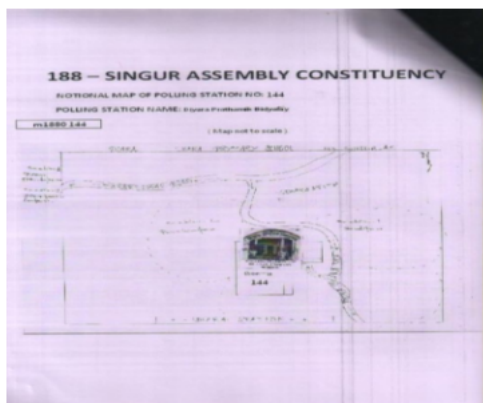

নির্বাচক নিবন্ধন আধিকারিকের স্বাক্ষর

Nazri Naksha

Google Map View

Polling Station Building Front View

Polling Station Front View

Cad View

Key MAP View

1 নাম : আরজান বেগম স্বামীর নাম: হেজিবুল্লাহ বাড়ির নং: n0142 বয়স : 36 লিঙ্গ : মহিলা ফটো উপলব্ধ	WB/27/183/288074	2 নাম : এসমা আরা বেগম স্বামীর নাম: ইয়াসিন বাড়ির নং: n0143 বয়স : 36 লিঙ্গ : মহিলা ফটো উপলব্ধ	WB/27/183/288605	3 নাম : সেখ ইয়াসিন আলি পিতার নাম: সেখ নাসিরউদ্দিন আলি বাড়ির নং : দিয়াড়া বয়স : 58 লিঙ্গ : পুরুষ ফটো উপলব্ধ	UYB2164101
4 নাম : আনিসা বেগম স্বামীর নাম: সেখ নাসিরুদ্দিন বাড়ির নং : n0143 বয়স : 39 লিঙ্গ : মহিলা ফটো উপলব্ধ	WB/27/183/288429	5 নাম : সেখ লোকমান আলি পিতার নাম: সেখ হেজিবুল্লাহ বাড়ির নং : n0142 বয়স : 43 লিঙ্গ : পুরুষ ফটো উপলব্ধ	UYB1560911	6 নাম : আমেনা বেগম স্বামীর নাম: সেখ কোরবান বাড়ির নং : এন0142 বয়স : 29 লিঙ্গ : মহিলা ফটো উপলব্ধ	UYB1757863
7 নাম : সেখ কোরবান পিতার নাম: সেখ হেজিবুল্লাহ বাড়ির নং : n0142 বয়স : 46 লিঙ্গ : পুরুষ ফটো উপলব্ধ	UYB1591288	8 নাম : সেখ মহসিন পিতার নাম: সেখ হেজিবুল্লাহ বাড়ির নং : n0142 বয়স : 35 লিঙ্গ : পুরুষ ফটো উপলব্ধ	UYB1393016	9 নাম : মুজিদা বেগম স্বামীর নাম: মহসিন সেখ বাড়ির নং : এন0142 বয়স : 29 লিঙ্গ : মহিলা ফটো উপলব্ধ	UYB2112209
10 নাম : সেখ মুসারফ আলি পিতার নাম: সেখ হেজিবুল্লাহ বাড়ির নং : এন0142 বয়স : 27 লিঙ্গ : পুরুষ ফটো উপলব্ধ	UYB2112183	11 নাম : শেখ বোরহান আলি পিতার নাম: শেখ হেজিবুল্লাহ বাড়ির নং : n0142 বয়স : 40 লিঙ্গ : পুরুষ ফটো উপলব্ধ	UYB0662387	12 নাম : মোবাইনুল বেগম স্বামীর নাম: আবদুল্লাহ সেখ বাড়ির নং : n0143 বয়স : 39 লিঙ্গ : মহিলা ফটো উপলব্ধ	KJK2655470
# 13 নাম : সেখ আবদুল্লাহ আলি পিতার নাম: সেখ নাসিরুদ্দিন বাড়ির নং : n0143 বয়স : 45 লিঙ্গ : পুরুষ ফটো উপলব্ধ	KJK2089795	14 নাম : শুভনা বকিত স্বামীর নাম: সেখ মামুন বাড়ির নং : N0164 বয়স : 30 লিঙ্গ : মহিলা ফটো উপলব্ধ	UHM1912880	15 নাম : মোঃ সাইফুল হোসেন স্বামীর নাম: সেখ মুসা আলী বাড়ির নং : নং00 বয়স : 26 লিঙ্গ : মহিলা ফটো উপলব্ধ	SNV2030799
16 নাম : সেখ মহম্মদ আলি পিতার নাম: সেখ আব্দুল হোসেন বাড়ির নং : নং 00 বয়স : 50 লিঙ্গ : পুরুষ ফটো উপলব্ধ	UYB2404606	17 নাম : নোজয়রা খাতুন পিতার নাম: সেখ ইয়াসিন বাড়ির নং : n0143 বয়স : 32 লিঙ্গ : মহিলা ফটো উপলব্ধ	UYB1925858	18 নাম : সাহিনা খাতুন স্বামীর নাম: সেখ সরিফুল ইসলাম বাড়ির নং : এন0140 বয়স : 22 লিঙ্গ : মহিলা ফটো উপলব্ধ	UYB2442374
19 নাম : শেখ আকবর আলি পিতার নাম: শেখ নিজামুদ্দিন বাড়ির নং : n0140 বয়স : 62 লিঙ্গ : পুরুষ ফটো উপলব্ধ	KJK2090579	20 নাম : সাহেবা বেগম স্বামীর নাম: শেখ আকবর আলি বাড়ির নং : n0140 বয়স : 33 লিঙ্গ : মহিলা ফটো উপলব্ধ	UYB2164036	21 নাম : সেখ সরিফুল ইসলাম পিতার নাম: সেখ আকবর আলি বাড়ির নং : n0140 বয়স : 34 লিঙ্গ : পুরুষ ফটো উপলব্ধ	UYB1495787
22 নাম : ফরিদা বেগম স্বামীর নাম: সেখ আসগার আলি বাড়ির নং : n0147 বয়স : 43 লিঙ্গ : মহিলা ফটো উপলব্ধ	KJK2510527	23 নাম : সেখ আসগার আলি পিতার নাম: সেখ জয়নাল আবেদীন বাড়ির নং : n0137 বয়স : 52 লিঙ্গ : পুরুষ ফটো উপলব্ধ	UYB2364693	24 নাম : সেখ মহম্মদ একরামউদ্দিন পিতার নাম: সেখ জয়নাল আবেদীন বাড়ির নং : n0137 বয়স : 65 লিঙ্গ : পুরুষ ফটো উপলব্ধ	UYB2164028
25 নাম : সেখ মহঃ ইউসুফ পিতার নাম: জয়নাল বাড়ির নং : n0137 বয়স : 58 লিঙ্গ : পুরুষ ফটো উপলব্ধ	KJK2089803	26 নাম : সেখ মহম্মদ ইসমাইল পিতার নাম: সেখ জয়নাল আবেদীন বাড়ির নং : n0137 বয়স : 37 লিঙ্গ : পুরুষ ফটো উপলব্ধ	UYB2164051	27 নাম : নফিসা খাতুন স্বামীর নাম: সেখ মহম্মদ একরামউদ্দিন বাড়ির নং : n0137 বয়স : 50 লিঙ্গ : মহিলা ফটো উপলব্ধ	KJK1562743
28 নাম : তিয়াশা কোলে স্বামীর নাম: বিনয় কোলে বাড়ির নং : এন0137 বয়স : 26 লিঙ্গ : মহিলা ফটো উপলব্ধ	UYB2065530	29 নাম : সুরাইয়া পারভিন পিতার নাম: মহম্মদ একরামউদ্দিন সেখ বাড়ির নং : n0137 বয়স : 27 লিঙ্গ : মহিলা ফটো উপলব্ধ	UYB1996719	30 নাম : ফিরোজা বেগম স্বামীর নাম: সেখ মহঃ ইসমাইল বাড়ির নং : n0137 বয়স : 38 লিঙ্গ : মহিলা ফটো উপলব্ধ	UYB2264414