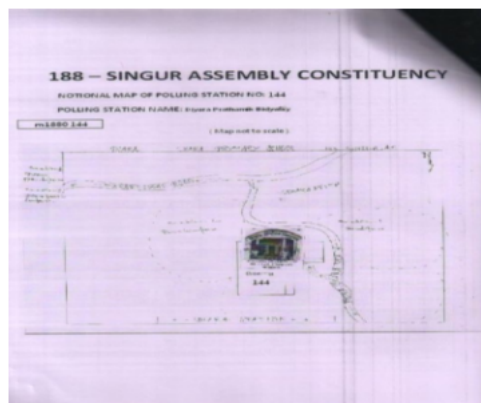

নির্বাচক নিবন্ধন আধিকারিকের স্বাক্ষর

Nazri Naksha

Google Map View

Polling Station Building Front View

Polling Station Front View

Cad View

Key MAP View

1 নাম : আরজান বেগম স্বামীর নাম: হেজিবুল্লাহ বাড়ির নং: n0142 বয়স : 36 লিঙ্গ : মহিলা ফটো উপলব্ধ	WB/27/183/288074	2 নাম : এসমা আরা বেগম স্বামীর নাম: ইয়াসিন বাড়ির নং: n0143 বয়স : 36 লিঙ্গ : মহিলা ফটো উপলব্ধ	WB/27/183/288605	3 নাম : সেখ ইয়াসিন আলি পিতার নাম: সেখ নাসিরউদ্দিন আলি বাড়ির নং : দিয়াড়া বয়স : 58 লিঙ্গ : পুরুষ ফটো উপলব্ধ	UYB2164101
4 নাম : আনিসা বেগম স্বামীর নাম: সেখ নাসিরুদ্দিন বাড়ির নং : n0143 বয়স : 39 লিঙ্গ : মহিলা ফটো উপলব্ধ	WB/27/183/288429	5 নাম : সেখ লোকমান আলি পিতার নাম: সেখ হেজিবুল্লাহ বাড়ির নং : n0142 বয়স : 43 লিঙ্গ : পুরুষ ফটো উপলব্ধ	UYB1560911	6 নাম : আমেনা বেগম স্বামীর নাম: সেখ কোরবান বাড়ির নং : এন0142 বয়স : 29 লিঙ্গ : মহিলা ফটো উপলব্ধ	UYB1757863
7 নাম : সেখ কোরবান পিতার নাম: সেখ হেজিবুল্লাহ বাড়ির নং : n0142 বয়স : 46 লিঙ্গ : পুরুষ ফটো উপলব্ধ	UYB1591288	8 নাম : সেখ মহসিন পিতার নাম: সেখ হেজিবুল্লাহ বাড়ির নং : n0142 বয়স : 35 লিঙ্গ : পুরুষ ফটো উপলব্ধ	UYB1393016	9 নাম : মুজিদা বেগম স্বামীর নাম: মহসিন সেখ বাড়ির নং : এন0142 বয়স : 29 লিঙ্গ : মহিলা ফটো উপলব্ধ	UYB2112209
10 নাম : সেখ মুসারফ আলি পিতার নাম: সেখ হেজিবুল্লাহ বাড়ির নং : এন0142 বয়স : 27 লিঙ্গ : পুরুষ ফটো উপলব্ধ	UYB2112183	11 নাম : শেখ বোরহান আলি পিতার নাম: শেখ হেজিবুল্লাহ বাড়ির নং : n0142 বয়স : 40 লিঙ্গ : পুরুষ ফটো উপলব্ধ	UYB0662387	12 নাম : মোবাইনুল বেগম স্বামীর নাম: আবদুল্লাহ সেখ বাড়ির নং : n0143 বয়স : 39 লিঙ্গ : মহিলা ফটো উপলব্ধ	KJK2655470
# 13 নাম : সেখ আবদুল্লাহ আলি পিতার নাম: সেখ নাসিরুদ্দিন বাড়ির নং : n0143 বয়স : 45 লিঙ্গ : পুরুষ ফটো উপলব্ধ	KJK2089795	14 নাম : শুভনা বকিত স্বামীর নাম: সেখ মামুন বাড়ির নং : N0164 বয়স : 30 লিঙ্গ : মহিলা ফটো উপলব্ধ	UHM1912880	15 নাম : মোঃ সাইফুল হোসেন স্বামীর নাম: সেখ মুসা আলী বাড়ির নং : নং00 বয়স : 26 লিঙ্গ : মহিলা ফটো উপলব্ধ	SNV2030799
16 নাম : সেখ মহম্মদ আলি পিতার নাম: সেখ আব্দুল হোসেন বাড়ির নং : নং 00 বয়স : 50 লিঙ্গ : পুরুষ ফটো উপলব্ধ	UYB2404606	17 নাম : নোজয়রা খাতুন পিতার নাম: সেখ ইয়াসিন বাড়ির নং : n0143 বয়স : 32 লিঙ্গ : মহিলা ফটো উপলব্ধ	UYB1925858	18 নাম : সাহিনা খাতুন স্বামীর নাম: সেখ সরিফুল ইসলাম বাড়ির নং : এন0140 বয়স : 22 লিঙ্গ : মহিলা ফটো উপলব্ধ	UYB2442374
19 নাম : শেখ আকবর আলি পিতার নাম: শেখ নিজামুদ্দিন বাড়ির নং : n0140 বয়স : 62 লিঙ্গ : পুরুষ ফটো উপলব্ধ	KJK2090579	20 নাম : সাহেবা বেগম স্বামীর নাম: শেখ আকবর আলি বাড়ির নং : n0140 বয়স : 33 লিঙ্গ : মহিলা ফটো উপলব্ধ	UYB2164036	21 নাম : সেখ সরিফুল ইসলাম পিতার নাম: সেখ আকবর আলি বাড়ির নং : n0140 বয়স : 34 লিঙ্গ : পুরুষ ফটো উপলব্ধ	UYB1495787
22 নাম : ফরিদা বেগম স্বামীর নাম: সেখ আসগার আলি বাড়ির নং : n0147 বয়স : 43 লিঙ্গ : মহিলা ফটো উপলব্ধ	KJK2510527	23 নাম : সেখ আসগার আলি পিতার নাম: সেখ জয়নাল আবেদীন বাড়ির নং : n0137 বয়স : 52 লিঙ্গ : পুরুষ ফটো উপলব্ধ	UYB2364693	24 নাম : সেখ মহম্মদ একরামউদ্দিন পিতার নাম: সেখ জয়নাল আবেদীন বাড়ির নং : n0137 বয়স : 65 লিঙ্গ : পুরুষ ফটো উপলব্ধ	UYB2164028
25 নাম : সেখ মহঃ ইউসুফ পিতার নাম: জয়নাল বাড়ির নং : n0137 বয়স : 58 লিঙ্গ : পুরুষ ফটো উপলব্ধ	KJK2089803	26 নাম : সেখ মহম্মদ ইসমাইল পিতার নাম: সেখ জয়নাল আবেদীন বাড়ির নং : n0137 বয়স : 37 লিঙ্গ : পুরুষ ফটো উপলব্ধ	UYB2164051	27 নাম : নফিসা খাতুন স্বামীর নাম: সেখ মহম্মদ একরামউদ্দিন বাড়ির নং : n0137 বয়স : 50 লিঙ্গ : মহিলা ফটো উপলব্ধ	KJK1562743
28 নাম : তিয়াশা কোলে স্বামীর নাম: বিনয় কোলে বাড়ির নং : এন0137 বয়স : 26 লিঙ্গ : মহিলা ফটো উপলব্ধ	UYB2065530	29 নাম : সুরাইয়া পারভিন পিতার নাম: মহম্মদ একরামউদ্দিন সেখ বাড়ির নং : n0137 বয়স : 27 লিঙ্গ : মহিলা ফটো উপলব্ধ	UYB1996719	30 নাম : ফিরোজা বেগম স্বামীর নাম: সেখ মহঃ ইসমাইল বাড়ির নং : n0137 বয়স : 38 লিঙ্গ : মহিলা ফটো উপলব্ধ	UYB2264414