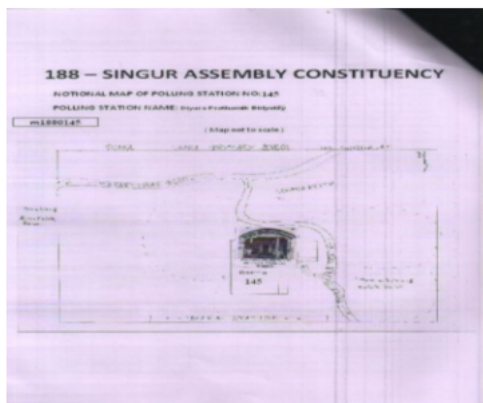

নির্বাচক নিবন্ধন আধিকারিকের স্বাক্ষর

Nazri Naksha

Google Map View

Polling Station Building Front View

Polling Station Front View

Cad View

Key MAP View

1 নাম : আরজান বেগম স্বামীর নাম: হেজিবুল্লাহ বাড়ির নং: n0142 বয়স : 36 লিঙ্গ : মহিলা ফটো উপলব্ধ	WB/27/183/288074	2 নাম : এসমা আরা বেগম স্বামীর নাম: ইয়াসিন বাড়ির নং: n0143 বয়স : 36 লিঙ্গ : মহিলা ফটো উপলব্ধ	WB/27/183/288605	3 নাম : সেখ ইয়াসিন আলি পিতার নাম: সেখ নাসিরউদ্দিন আলি বাড়ির নং : দিয়াড়া বয়স : 58 লিঙ্গ : পুরুষ ফটো উপলব্ধ	UYB2164101
4 নাম : আনিসা বেগম স্বামীর নাম: সেখ নাসিরুদ্দিন বাড়ির নং : n0143 বয়স : 39 লিঙ্গ : মহিলা ফটো উপলব্ধ	WB/27/183/288429	5 নাম : সেখ লোকমান আলি পিতার নাম: সেখ হেজিবুল্লাহ বাড়ির নং : n0142 বয়স : 43 লিঙ্গ : পুরুষ ফটো উপলব্ধ	UYB1560911	6 নাম : আমেনা বেগম স্বামীর নাম: সেখ কোরবান বাড়ির নং : এন0142 বয়স : 29 লিঙ্গ : মহিলা ফটো উপলব্ধ	UYB1757863
7 নাম : সেখ কোরবান পিতার নাম: সেখ হেজিবুল্লাহ বাড়ির নং : n0142 বয়স : 46 লিঙ্গ : পুরুষ ফটো উপলব্ধ	UYB1591288	8 নাম : সেখ মহসিন পিতার নাম: সেখ হেজিবুল্লাহ বাড়ির নং : n0142 বয়স : 35 লিঙ্গ : পুরুষ ফটো উপলব্ধ	UYB1393016	9 নাম : মুজিদা বেগম স্বামীর নাম: মহসিন সেখ বাড়ির নং : এন0142 বয়স : 29 লিঙ্গ : মহিলা ফটো উপলব্ধ	UYB2112209
10 নাম : সেখ মুসারফ আলি পিতার নাম: সেখ হেজিবুল্লাহ বাড়ির নং : এন0142 বয়স : 27 লিঙ্গ : পুরুষ ফটো উপলব্ধ	UYB2112183	11 নাম : শেখ বোরহান আলি পিতার নাম: শেখ হেজিবুল্লাহ বাড়ির নং : n0142 বয়স : 40 লিঙ্গ : পুরুষ ফটো উপলব্ধ	UYB0662387	12 নাম : মোবাইনুল বেগম স্বামীর নাম: আবদুল্লাহ সেখ বাড়ির নং : n0143 বয়স : 39 লিঙ্গ : মহিলা ফটো উপলব্ধ	KJK2655470
# 13 নাম : সেখ আবদুল্লাহ আলি পিতার নাম: সেখ নাসিরুদ্দিন বাড়ির নং : n0143 বয়স : 45 লিঙ্গ : পুরুষ ফটো উপলব্ধ	KJK2089795	14 নাম : শুভনা বকিত স্বামীর নাম: সেখ মামুন বাড়ির নং : N0164 বয়স : 30 লিঙ্গ : মহিলা ফটো উপলব্ধ	UHM1912880	15 নাম : মোঃ সাইফুল হোসেন স্বামীর নাম: সেখ মুসা আলী বাড়ির নং : নং00 বয়স : 26 লিঙ্গ : মহিলা ফটো উপলব্ধ	SNV2030799
16 নাম : সেখ মহম্মদ আলি পিতার নাম: সেখ আব্দুল হোসেন বাড়ির নং : নং 00 বয়স : 50 লিঙ্গ : পুরুষ ফটো উপলব্ধ	UYB2404606	17 নাম : নোজয়রা খাতুন পিতার নাম: সেখ ইয়াসিন বাড়ির নং : n0143 বয়স : 32 লিঙ্গ : মহিলা ফটো উপলব্ধ	UYB1925858	18 নাম : সাহিনা খাতুন স্বামীর নাম: সেখ সরিফুল ইসলাম বাড়ির নং : এন0140 বয়স : 22 লিঙ্গ : মহিলা ফটো উপলব্ধ	UYB2442374
19 নাম : শেখ আকবর আলি পিতার নাম: শেখ নিজামুদ্দিন বাড়ির নং : n0140 বয়স : 62 লিঙ্গ : পুরুষ ফটো উপলব্ধ	KJK2090579	20 নাম : সাহেবা বেগম স্বামীর নাম: শেখ আকবর আলি বাড়ির নং : n0140 বয়স : 33 লিঙ্গ : মহিলা ফটো উপলব্ধ	UYB2164036	21 নাম : সেখ সরিফুল ইসলাম পিতার নাম: সেখ আকবর আলি বাড়ির নং : n0140 বয়স : 34 লিঙ্গ : পুরুষ ফটো উপলব্ধ	UYB1495787
22 নাম : ফরিদা বেগম স্বামীর নাম: সেখ আসগার আলি বাড়ির নং : n0147 বয়স : 43 লিঙ্গ : মহিলা ফটো উপলব্ধ	KJK2510527	23 নাম : সেখ আসগার আলি পিতার নাম: সেখ জয়নাল আবেদীন বাড়ির নং : n0137 বয়স : 52 লিঙ্গ : পুরুষ ফটো উপলব্ধ	UYB2364693	24 নাম : সেখ মহম্মদ একরামউদ্দিন পিতার নাম: সেখ জয়নাল আবেদীন বাড়ির নং : n0137 বয়স : 65 লিঙ্গ : পুরুষ ফটো উপলব্ধ	UYB2164028
25 নাম : সেখ মহঃ ইউসুফ পিতার নাম: জয়নাল বাড়ির নং : n0137 বয়স : 58 লিঙ্গ : পুরুষ ফটো উপলব্ধ	KJK2089803	26 নাম : সেখ মহম্মদ ইসমাইল পিতার নাম: সেখ জয়নাল আবেদীন বাড়ির নং : n0137 বয়স : 37 লিঙ্গ : পুরুষ ফটো উপলব্ধ	UYB2164051	27 নাম : নফিসা খাতুন স্বামীর নাম: সেখ মহম্মদ একরামউদ্দিন বাড়ির নং : n0137 বয়স : 50 লিঙ্গ : মহিলা ফটো উপলব্ধ	KJK1562743
28 নাম : তিয়াশা কোলে স্বামীর নাম: বিনয় কোলে বাড়ির নং : এন0137 বয়স : 26 লিঙ্গ : মহিলা ফটো উপলব্ধ	UYB2065530	29 নাম : সুরাইয়া পারভিন পিতার নাম: মহম্মদ একরামউদ্দিন সেখ বাড়ির নং : n0137 বয়স : 27 লিঙ্গ : মহিলা ফটো উপলব্ধ	UYB1996719	30 নাম : ফিরোজা বেগম স্বামীর নাম: সেখ মহঃ ইসমাইল বাড়ির নং : n0137 বয়স : 38 লিঙ্গ : মহিলা ফটো উপলব্ধ	UYB2264414