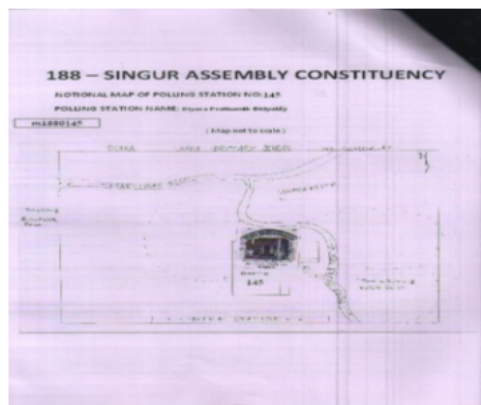

নির্বাচক নিবন্ধন আধিকারিকের স্বাক্ষর

Nazri Naksha

Google Map View

Polling Station Building Front View

Polling Station Front View

Cad View

Key MAP View

1 নাম : প্রতিমা অধিকারী স্বামীর নাম: বসুদেব অধিকারী বাড়ির নং : n0186 বয়স : 48 লিঙ্গ : মহিলা	KJK2349777 ফটো উপলব্ধ	2 নাম : কার্তিক অধিকারী পিতার নাম: বসুদেব অধিকারী বাড়ির নং : নং 186 বয়স : 23 লিঙ্গ : পুরুষ	UYB2404788 ফটো উপলব্ধ	3 নাম : সৌরভ আচ্য পিতার নাম: শান্তনু আচ্য বাড়ির নং : নং 00 বয়স : 22 লিঙ্গ : পুরুষ	UYB2404655 ফটো উপলব্ধ
4 নাম : শান্তনু আচ্য পিতার নাম: গোরচাঁদ আচ্য বাড়ির নং : n0052 বয়স : 49 লিঙ্গ : পুরুষ	UYB2342715 ফটো উপলব্ধ	5 নাম : মীরা আচ্য স্বামীর নাম: গোরচাঁদ আচ্য বাড়ির নং : n0052 বয়স : 74 লিঙ্গ : মহিলা	UYB2470169 ফটো উপলব্ধ	6 নাম : দুর্গা আচ্য স্বামীর নাম: শান্তনু আচ্য বাড়ির নং : n0052 বয়স : 42 লিঙ্গ : মহিলা	UYB1393271 ফটো উপলব্ধ
7 নাম : টুম্পা দাস স্বামীর নাম: অসিত কুমার দাস বাড়ির নং : নং 00 বয়স : 30 লিঙ্গ : মহিলা	UYB1776889 ফটো উপলব্ধ	8 নাম : সমর কর্মকার পিতার নাম: আশীষ কর্মকার বাড়ির নং : n0003 বয়স : 41 লিঙ্গ : পুরুষ	KJK2349785 ফটো উপলব্ধ	9 নাম : তাপস কর্মকার পিতার নাম: আশীষ কর্মকার বাড়ির নং : n0003 বয়স : 47 লিঙ্গ : পুরুষ	KJK1563154 ফটো উপলব্ধ
10 নাম : ঝর্ণা কর্মকার স্বামীর নাম: আশীষ কর্মকার বাড়ির নং : n0003 বয়স : 63 লিঙ্গ : মহিলা	WB/27/183/291558 ফটো উপলব্ধ	11 নাম : আশীষ কর্মকার পিতার নাম: বাসুদেব কর্মকার বাড়ির নং : n0003 বয়স : 69 লিঙ্গ : পুরুষ	WB/27/183/291147 ফটো উপলব্ধ	12 নাম : লিম্পা কোলে স্বামীর নাম: নির্মল কুমার কোলে বাড়ির নং : n0058 বয়স : 40 লিঙ্গ : মহিলা	KJK2655884 ফটো উপলব্ধ
13 নাম : নির্মল কুমার কোলে পিতার নাম: গদাধর কোলে বাড়ির নং : n0058 বয়স : 51 লিঙ্গ : পুরুষ	WB/27/183/291194 ফটো উপলব্ধ	14 নাম : কমলেশ কুমার কোলে পিতার নাম: সুবল চন্দ্র কোলে বাড়ির নং : n0056 বয়স : 42 লিঙ্গ : পুরুষ	KJK2090975 ফটো উপলব্ধ	15 নাম : বিনোদ বিহারী কোলে পিতার নাম: সুবল চন্দ্র কোলে বাড়ির নং : n0055 বয়স : 41 লিঙ্গ : পুরুষ	KJK2349819 ফটো উপলব্ধ
16 নাম : সুলতা কোলে স্বামীর নাম: নারায়ন কোলে বাড়ির নং : n0053 বয়স : 63 লিঙ্গ : মহিলা	WB/27/183/291575 ফটো উপলব্ধ	17 নাম : ভবানী কোলে স্বামীর নাম: নিমাই কোলে বাড়ির নং : n0046 বয়স : 66 লিঙ্গ : মহিলা	WB/27/183/291324 ফটো উপলব্ধ	18 নাম : পূর্ণিমা কোলে স্বামীর নাম: গনেশ কোলে বাড়ির নং : n0049 বয়স : 52 লিঙ্গ : মহিলা	WB/27/183/291477 ফটো উপলব্ধ
19 নাম : হারাধন কোলে পিতার নাম: আশুতোষ কোলে বাড়ির নং : n0058 বয়স : 71 লিঙ্গ : পুরুষ	WB/27/183/291502 ফটো উপলব্ধ	20 নাম : মঞ্জু কোলে স্বামীর নাম: হারাধন কোলে বাড়ির নং : n0058 বয়স : 66 লিঙ্গ : মহিলা	WB/27/183/291581 ফটো উপলব্ধ	21 নাম : দিব্যেন্দু কোলে পিতার নাম: হারাধন কোলে বাড়ির নং : n0058 বয়স : 49 লিঙ্গ : পুরুষ	WB/27/183/291474 ফটো উপলব্ধ
22 নাম : চৈতালী কোলে স্বামীর নাম: দিব্যেন্দু কোলে বাড়ির নং : n0058 বয়স : 38 লিঙ্গ : মহিলা	UYB1758176 ফটো উপলব্ধ	23 নাম : বিভা কোলে স্বামীর নাম: বিনোদ বিহারী কোলে বাড়ির নং : n0055 বয়স : 36 লিঙ্গ : মহিলা	UYB1758143 ফটো উপলব্ধ	24 নাম : সুচরিতা কোলে স্বামীর নাম: শুভেন্দু কোলে বাড়ির নং : n0058 বয়স : 33 লিঙ্গ : মহিলা	UYB1561109 ফটো উপলব্ধ
25 নাম : শুভেন্দু কোলে পিতার নাম: হারাধন কোলে বাড়ির নং : 00 বয়স : 43 লিঙ্গ : পুরুষ	KJK2090959 ফটো উপলব্ধ	26 নাম : স্বপ্না কোলে স্বামীর নাম: গদাধর কোলে বাড়ির নং : n0058 বয়স : 72 লিঙ্গ : মহিলা	UYB2262830 ফটো উপলব্ধ	27 নাম : গনেশ কোলে পিতার নাম: লক্ষন কোলে বাড়ির নং : n0049 বয়স : 60 লিঙ্গ : পুরুষ	UYB2431781 ফটো উপলব্ধ
28 নাম : সৌরভ কোলে পিতার নাম: গনেশ কোলে বাড়ির নং : n0049 বয়স : 27 লিঙ্গ : পুরুষ	UYB1996826 ফটো উপলব্ধ	29 নাম : গদাধর কোলে পিতার নাম: আশুতোষ কোলে বাড়ির নং : n0058 বয়স : 79 লিঙ্গ : পুরুষ	UYB2262814 ফটো উপলব্ধ	30 নাম : নমিতা মালিক স্বামীর নাম: বিমল মালিক বাড়ির নং : n0159 বয়স : 42 লিঙ্গ : মহিলা	KJK2350411 ফটো উপলব্ধ