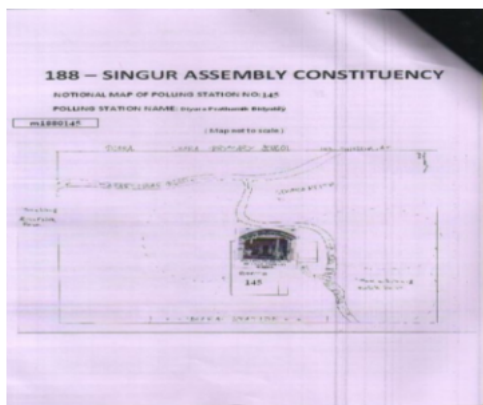

নির্বাচক নিবন্ধন আধিকারিকের স্বাক্ষর

Nazri Naksha

Google Map View

Polling Station Building Front View

Polling Station Front View

Cad View

Key MAP View

1 নাম : প্রতিমা অধিকারী স্বামীর নাম: বসুদেব অধিকারী বাড়ির নং : n0186 বয়স : 48 লিঙ্গ : মহিলা	KJK2349777 ফটো উপলব্ধ	2 নাম : কার্তিক অধিকারী পিতার নাম: বসুদেব অধিকারী বাড়ির নং : নং 186 বয়স : 23 লিঙ্গ : পুরুষ	UYB2404788 ফটো উপলব্ধ	3 নাম : সৌরভ আচ্য পিতার নাম: শান্তনু আচ্য বাড়ির নং : নং 00 বয়স : 22 লিঙ্গ : পুরুষ	UYB2404655 ফটো উপলব্ধ
4 নাম : শান্তনু আচ্য পিতার নাম: গোরচাঁদ আচ্য বাড়ির নং : n0052 বয়স : 49 লিঙ্গ : পুরুষ	UYB2342715 ফটো উপলব্ধ	5 নাম : মীরা আচ্য স্বামীর নাম: গোরচাঁদ আচ্য বাড়ির নং : n0052 বয়স : 74 লিঙ্গ : মহিলা	UYB2470169 ফটো উপলব্ধ	6 নাম : দুর্গা আচ্য স্বামীর নাম: শান্তনু আচ্য বাড়ির নং : n0052 বয়স : 42 লিঙ্গ : মহিলা	UYB1393271 ফটো উপলব্ধ
7 নাম : টুম্পা দাস স্বামীর নাম: অসিত কুমার দাস বাড়ির নং : নং 00 বয়স : 30 লিঙ্গ : মহিলা	UYB1776889 ফটো উপলব্ধ	8 নাম : সমর কর্মকার পিতার নাম: আশীষ কর্মকার বাড়ির নং : n0003 বয়স : 41 লিঙ্গ : পুরুষ	KJK2349785 ফটো উপলব্ধ	9 নাম : তাপস কর্মকার পিতার নাম: আশীষ কর্মকার বাড়ির নং : n0003 বয়স : 47 লিঙ্গ : পুরুষ	KJK1563154 ফটো উপলব্ধ
10 নাম : ঝর্ণা কর্মকার স্বামীর নাম: আশীষ কর্মকার বাড়ির নং : n0003 বয়স : 63 লিঙ্গ : মহিলা	WB/27/183/291558 ফটো উপলব্ধ	11 নাম : আশীষ কর্মকার পিতার নাম: বাসুদেব কর্মকার বাড়ির নং : n0003 বয়স : 69 লিঙ্গ : পুরুষ	WB/27/183/291147 ফটো উপলব্ধ	12 নাম : লিম্পা কোলে স্বামীর নাম: নির্মল কুমার কোলে বাড়ির নং : n0058 বয়স : 40 লিঙ্গ : মহিলা	KJK2655884 ফটো উপলব্ধ
13 নাম : নির্মল কুমার কোলে পিতার নাম: গদাধর কোলে বাড়ির নং : n0058 বয়স : 51 লিঙ্গ : পুরুষ	WB/27/183/291194 ফটো উপলব্ধ	14 নাম : কমলেশ কুমার কোলে পিতার নাম: সুবল চন্দ্র কোলে বাড়ির নং : n0056 বয়স : 42 লিঙ্গ : পুরুষ	KJK2090975 ফটো উপলব্ধ	15 নাম : বিনোদ বিহারী কোলে পিতার নাম: সুবল চন্দ্র কোলে বাড়ির নং : n0055 বয়স : 41 লিঙ্গ : পুরুষ	KJK2349819 ফটো উপলব্ধ
16 নাম : সুলতা কোলে স্বামীর নাম: নারায়ন কোলে বাড়ির নং : n0053 বয়স : 63 লিঙ্গ : মহিলা	WB/27/183/291575 ফটো উপলব্ধ	17 নাম : ভবানী কোলে স্বামীর নাম: নিমাই কোলে বাড়ির নং : n0046 বয়স : 66 লিঙ্গ : মহিলা	WB/27/183/291324 ফটো উপলব্ধ	18 নাম : পূর্ণিমা কোলে স্বামীর নাম: গনেশ কোলে বাড়ির নং : n0049 বয়স : 52 লিঙ্গ : মহিলা	WB/27/183/291477 ফটো উপলব্ধ
19 নাম : হারাধন কোলে পিতার নাম: আশুতোষ কোলে বাড়ির নং : n0058 বয়স : 71 লিঙ্গ : পুরুষ	WB/27/183/291502 ফটো উপলব্ধ	20 নাম : মঞ্জু কোলে স্বামীর নাম: হারাধন কোলে বাড়ির নং : n0058 বয়স : 66 লিঙ্গ : মহিলা	WB/27/183/291581 ফটো উপলব্ধ	21 নাম : দিব্যেন্দু কোলে পিতার নাম: হারাধন কোলে বাড়ির নং : n0058 বয়স : 49 লিঙ্গ : পুরুষ	WB/27/183/291474 ফটো উপলব্ধ
22 নাম : চৈতালী কোলে স্বামীর নাম: দিব্যেন্দু কোলে বাড়ির নং : n0058 বয়স : 38 লিঙ্গ : মহিলা	UYB1758176 ফটো উপলব্ধ	23 নাম : বিভা কোলে স্বামীর নাম: বিনোদ বিহারী কোলে বাড়ির নং : n0055 বয়স : 36 লিঙ্গ : মহিলা	UYB1758143 ফটো উপলব্ধ	24 নাম : সুচরিতা কোলে স্বামীর নাম: শুভেন্দু কোলে বাড়ির নং : n0058 বয়স : 33 লিঙ্গ : মহিলা	UYB1561109 ফটো উপলব্ধ
25 নাম : শুভেন্দু কোলে পিতার নাম: হারাধন কোলে বাড়ির নং : 00 বয়স : 43 লিঙ্গ : পুরুষ	KJK2090959 ফটো উপলব্ধ	26 নাম : স্বপ্না কোলে স্বামীর নাম: গদাধর কোলে বাড়ির নং : n0058 বয়স : 72 লিঙ্গ : মহিলা	UYB2262830 ফটো উপলব্ধ	27 নাম : গনেশ কোলে পিতার নাম: লক্ষন কোলে বাড়ির নং : n0049 বয়স : 60 লিঙ্গ : পুরুষ	UYB2431781 ফটো উপলব্ধ
28 নাম : সৌরভ কোলে পিতার নাম: গনেশ কোলে বাড়ির নং : n0049 বয়স : 27 লিঙ্গ : পুরুষ	UYB1996826 ফটো উপলব্ধ	29 নাম : গদাধর কোলে পিতার নাম: আশুতোষ কোলে বাড়ির নং : n0058 বয়স : 79 লিঙ্গ : পুরুষ	UYB2262814 ফটো উপলব্ধ	30 নাম : নমিতা মালিক স্বামীর নাম: বিমল মালিক বাড়ির নং : n0159 বয়স : 42 লিঙ্গ : মহিলা	KJK2350411 ফটো উপলব্ধ