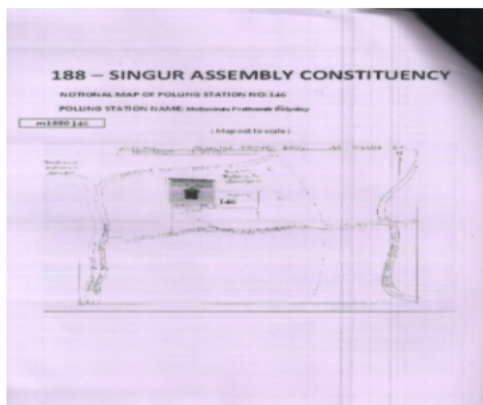

নির্বাচক নিবন্ধন আধিকারিকের স্বাক্ষর

Nazri Naksha

Google Map View

Polling Station Building Front View

Polling Station Front View

Cad View

Key MAP View

1 নাম : প্রতিমা অধিকারী স্বামীর নাম: বসুদেব অধিকারী বাড়ির নং : n0186 বয়স : 48 লিঙ্গ : মহিলা	KJK2349777 ফটো উপলব্ধ	2 নাম : কার্তিক অধিকারী পিতার নাম: বসুদেব অধিকারী বাড়ির নং : নং 186 বয়স : 23 লিঙ্গ : পুরুষ	UYB2404788 ফটো উপলব্ধ	3 নাম : সৌরভ আচ্য পিতার নাম: শান্তনু আচ্য বাড়ির নং : নং 00 বয়স : 22 লিঙ্গ : পুরুষ	UYB2404655 ফটো উপলব্ধ
4 নাম : শান্তনু আচ্য পিতার নাম: গোরচাঁদ আচ্য বাড়ির নং : n0052 বয়স : 49 লিঙ্গ : পুরুষ	UYB2342715 ফটো উপলব্ধ	5 নাম : মীরা আচ্য স্বামীর নাম: গোরচাঁদ আচ্য বাড়ির নং : n0052 বয়স : 74 লিঙ্গ : মহিলা	UYB2470169 ফটো উপলব্ধ	6 নাম : দুর্গা আচ্য স্বামীর নাম: শান্তনু আচ্য বাড়ির নং : n0052 বয়স : 42 লিঙ্গ : মহিলা	UYB1393271 ফটো উপলব্ধ
7 নাম : টুম্পা দাস স্বামীর নাম: অসিত কুমার দাস বাড়ির নং : নং 00 বয়স : 30 লিঙ্গ : মহিলা	UYB1776889 ফটো উপলব্ধ	8 নাম : সমর কর্মকার পিতার নাম: আশীষ কর্মকার বাড়ির নং : n0003 বয়স : 41 লিঙ্গ : পুরুষ	KJK2349785 ফটো উপলব্ধ	9 নাম : তাপস কর্মকার পিতার নাম: আশীষ কর্মকার বাড়ির নং : n0003 বয়স : 47 লিঙ্গ : পুরুষ	KJK1563154 ফটো উপলব্ধ
10 নাম : ঝর্ণা কর্মকার স্বামীর নাম: আশীষ কর্মকার বাড়ির নং : n0003 বয়স : 63 লিঙ্গ : মহিলা	WB/27/183/291558 ফটো উপলব্ধ	11 নাম : আশীষ কর্মকার পিতার নাম: বাসুদেব কর্মকার বাড়ির নং : n0003 বয়স : 69 লিঙ্গ : পুরুষ	WB/27/183/291147 ফটো উপলব্ধ	12 নাম : লিম্পা কোলে স্বামীর নাম: নির্মল কুমার কোলে বাড়ির নং : n0058 বয়স : 40 লিঙ্গ : মহিলা	KJK2655884 ফটো উপলব্ধ
13 নাম : নির্মল কুমার কোলে পিতার নাম: গদাধর কোলে বাড়ির নং : n0058 বয়স : 51 লিঙ্গ : পুরুষ	WB/27/183/291194 ফটো উপলব্ধ	14 নাম : কমলেশ কুমার কোলে পিতার নাম: সুবল চন্দ্র কোলে বাড়ির নং : n0056 বয়স : 42 লিঙ্গ : পুরুষ	KJK2090975 ফটো উপলব্ধ	15 নাম : বিনোদ বিহারী কোলে পিতার নাম: সুবল চন্দ্র কোলে বাড়ির নং : n0055 বয়স : 41 লিঙ্গ : পুরুষ	KJK2349819 ফটো উপলব্ধ
16 নাম : সুলতা কোলে স্বামীর নাম: নারায়ন কোলে বাড়ির নং : n0053 বয়স : 63 লিঙ্গ : মহিলা	WB/27/183/291575 ফটো উপলব্ধ	17 নাম : ভবানী কোলে স্বামীর নাম: নিমাই কোলে বাড়ির নং : n0046 বয়স : 66 লিঙ্গ : মহিলা	WB/27/183/291324 ফটো উপলব্ধ	18 নাম : পূর্ণিমা কোলে স্বামীর নাম: গনেশ কোলে বাড়ির নং : n0049 বয়স : 52 লিঙ্গ : মহিলা	WB/27/183/291477 ফটো উপলব্ধ
19 নাম : হারাধন কোলে পিতার নাম: আশুতোষ কোলে বাড়ির নং : n0058 বয়স : 71 লিঙ্গ : পুরুষ	WB/27/183/291502 ফটো উপলব্ধ	20 নাম : মঞ্জু কোলে স্বামীর নাম: হারাধন কোলে বাড়ির নং : n0058 বয়স : 66 লিঙ্গ : মহিলা	WB/27/183/291581 ফটো উপলব্ধ	21 নাম : দিব্যেন্দু কোলে পিতার নাম: হারাধন কোলে বাড়ির নং : n0058 বয়স : 49 লিঙ্গ : পুরুষ	WB/27/183/291474 ফটো উপলব্ধ
22 নাম : চৈতালী কোলে স্বামীর নাম: দিব্যেন্দু কোলে বাড়ির নং : n0058 বয়স : 38 লিঙ্গ : মহিলা	UYB1758176 ফটো উপলব্ধ	23 নাম : বিভা কোলে স্বামীর নাম: বিনোদ বিহারী কোলে বাড়ির নং : n0055 বয়স : 36 লিঙ্গ : মহিলা	UYB1758143 ফটো উপলব্ধ	24 নাম : সুচরিতা কোলে স্বামীর নাম: শুভেন্দু কোলে বাড়ির নং : n0058 বয়স : 33 লিঙ্গ : মহিলা	UYB1561109 ফটো উপলব্ধ
25 নাম : শুভেন্দু কোলে পিতার নাম: হারাধন কোলে বাড়ির নং : 00 বয়স : 43 লিঙ্গ : পুরুষ	KJK2090959 ফটো উপলব্ধ	26 নাম : স্বপ্না কোলে স্বামীর নাম: গদাধর কোলে বাড়ির নং : n0058 বয়স : 72 লিঙ্গ : মহিলা	UYB2262830 ফটো উপলব্ধ	27 নাম : গনেশ কোলে পিতার নাম: লক্ষন কোলে বাড়ির নং : n0049 বয়স : 60 লিঙ্গ : পুরুষ	UYB2431781 ফটো উপলব্ধ
28 নাম : সৌরভ কোলে পিতার নাম: গনেশ কোলে বাড়ির নং : n0049 বয়স : 27 লিঙ্গ : পুরুষ	UYB1996826 ফটো উপলব্ধ	29 নাম : গদাধর কোলে পিতার নাম: আশুতোষ কোলে বাড়ির নং : n0058 বয়স : 79 লিঙ্গ : পুরুষ	UYB2262814 ফটো উপলব্ধ	30 নাম : নমিতা মালিক স্বামীর নাম: বিমল মালিক বাড়ির নং : n0159 বয়স : 42 লিঙ্গ : মহিলা	KJK2350411 ফটো উপলব্ধ