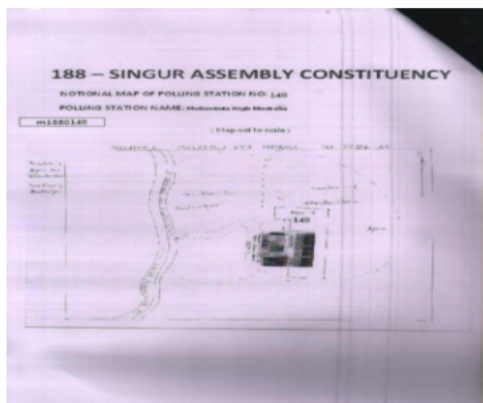

Nazri Naksha