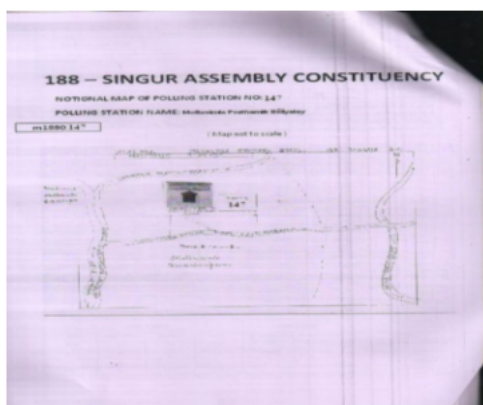

নির্বাচক নিবন্ধন আধিকারিকের স্বাক্ষর

Nazri Naksha

Google Map View

Polling Station Building Front View

Polling Station Front View

Cad View

Key MAP View

1 নাম : সেখ আমির আলি পিতার নাম: সেখ ইয়াকুব বাড়ির নং : নং 170 বয়স : 44 লিঙ্গ : পুরুষ	KJK2104685 ফটো উপলব্ধ	2 নাম : সেখ সাফিয়া স্বামীর নাম: সেখ ইয়াকুব আলি বাড়ির নং : নং 170 বয়স : 66 লিঙ্গ : মহিলা	UYB1987957 ফটো উপলব্ধ	3 নাম : আবু জুলফিকার আলি আহম্মদ পিতার নাম: আবু তৈয়ব মিঞা বাড়ির নং : n0001 বয়স : 40 লিঙ্গ : পুরুষ	KJK2352524 ফটো উপলব্ধ
4 নাম : মহঃ ওয়াকিল পিতার নাম: মহঃ ইউনুস বাড়ির নং : n0001 বয়স : 33 লিঙ্গ : পুরুষ	UYB1758754 ফটো উপলব্ধ	5 নাম : সেখ আমির হোসেন পিতার নাম: সেখ হেসির বাড়ির নং : n0029 বয়স : 51 লিঙ্গ : পুরুষ	WB/27/183/297521 ফটো উপলব্ধ	6 নাম : সাবির আলি পিতার নাম: সেখ হেসির বাড়ির নং : n0029 বয়স : 42 লিঙ্গ : পুরুষ	UYB1657899 ফটো উপলব্ধ
7 নাম : রুমিয়া খাতুন স্বামীর নাম: আমির হোসেন বাড়ির নং : n0029 বয়স : 43 লিঙ্গ : মহিলা	KJK2353613 ফটো উপলব্ধ	8 নাম : সেখ ইমরান পিতার নাম: সেখ সাবির আলি বাড়ির নং : 00 বয়স : 20 লিঙ্গ : পুরুষ	UYB2530517 ফটো উপলব্ধ	9 নাম : মোসাম্মাৎ মোকসুদা বেগম স্বামীর নাম: এমদাদ আলি হালদার বাড়ির নং : n0071 বয়স : 45 লিঙ্গ : মহিলা	KJK1560689 ফটো উপলব্ধ
10 নাম : নাজিমা বেগম স্বামীর নাম: গোলাম আলি হালদার বাড়ির নং : n0068 বয়স : 47 লিঙ্গ : মহিলা	KJK1560671 ফটো উপলব্ধ	11 নাম : মঞ্জুরা বেগম স্বামীর নাম: সেঃ সফিউল্লা বাড়ির নং : n0046 বয়স : 43 লিঙ্গ : মহিলা	KJK2583409 ফটো উপলব্ধ	12 নাম : সেরিফুল্লা সেখ পিতার নাম: গোলাম নবী সেখ বাড়ির নং : n0046 বয়স : 54 লিঙ্গ : পুরুষ	WB/27/183/297457 ফটো উপলব্ধ
13 নাম : খুরসিদা বেগম স্বামীর নাম: সেখ নাজরুল বাড়ির নং : n0046 বয়স : 56 লিঙ্গ : মহিলা	WB/27/183/297175 ফটো উপলব্ধ	14 নাম : হারেশা বেগম স্বামীর নাম: সেখ অজেত আলী বাড়ির নং : n0046 বয়স : 60 লিঙ্গ : মহিলা	WB/27/183/297172 ফটো উপলব্ধ	15 নাম : আফরোজা বেগম স্বামীর নাম: সেখ আঃ রসিদ বাড়ির নং : n0046 বয়স : 63 লিঙ্গ : মহিলা	WB/27/183/297171 ফটো উপলব্ধ
16 নাম : সেখ আজিজ পিতার নাম: সেখ আব্দুল রসিদ বাড়ির নং : n0046 বয়স : 29 লিঙ্গ : পুরুষ	UYB1846427 ফটো উপলব্ধ	17 নাম : সেখ আউলিয়া হোসেন পিতার নাম: সেখ আব্দুল রসিদ বাড়ির নং : n0046 বয়স : 32 লিঙ্গ : পুরুষ	UYB1846435 ফটো উপলব্ধ	18 নাম : সেখ জুলফিকার পিতার নাম: সেখ আব্দুল রসিদ বাড়ির নং : n0046 বয়স : 36 লিঙ্গ : পুরুষ	UYB1393651 ফটো উপলব্ধ
19 নাম : কাজী মোসারাক হোসেন পিতার নাম: কাজী নুরুল আমিন বাড়ির নং : n0043 বয়স : 53 লিঙ্গ : পুরুষ	WB/27/183/297509 ফটো উপলব্ধ	20 নাম : সেখ আবুল হোসেন পিতার নাম: সেখ ইমামবকস্ বাড়ির নং : n0043 বয়স : 56 লিঙ্গ : পুরুষ	WB/27/183/297186 ফটো উপলব্ধ	21 নাম : সেখ নাজির হোসেন পিতার নাম: সেখ ইমাম বক্স বাড়ির নং : n0043 বয়স : 58 লিঙ্গ : পুরুষ	WB/27/183/297397 ফটো উপলব্ধ
22 নাম : নাহিদা নাসির পিতার নাম: সেখ নাসিরউদ্দিন বাড়ির নং : n0077 বয়স : 34 লিঙ্গ : মহিলা	UYB1496504 ফটো উপলব্ধ	23 নাম : হামিদা খাতুন স্বামীর নাম: রবিয়াল হক বাড়ির নং : n0034 বয়স : 59 লিঙ্গ : মহিলা	WB/27/183/297348 ফটো উপলব্ধ	24 নাম : সেখ মকবুল পিতার নাম: সেখ রবিয়াল হক বাড়ির নং : n0034 বয়স : 38 লিঙ্গ : পুরুষ	UYB1758713 ফটো উপলব্ধ
25 নাম : সেখ মেহেরাজ আলি পিতার নাম: সেখ গোলাম আহিয়া বাড়ির নং : n0033 বয়স : 34 লিঙ্গ : পুরুষ	UYB1393776 ফটো উপলব্ধ	26 নাম : সুরাইয়া খাতুন স্বামীর নাম: সেখ মহম্মদ সাবিরুল্লাহ বাড়ির নং : n0033 বয়স : 38 লিঙ্গ : মহিলা	KJK2512044 ফটো উপলব্ধ	27 নাম : তোশুলিমা বেগম স্বামীর নাম: সেখ সানাউল্লাহ বাড়ির নং : n0033 বয়স : 38 লিঙ্গ : মহিলা	KJK2512036 ফটো উপলব্ধ
28 নাম : সেখ মহঃ সাবিরুল্লাহ পিতার নাম: সেখ মহঃ সাবিরুল্লাহ বাড়ির নং : n0033 বয়স : 45 লিঙ্গ : পুরুষ	KJK2094191 ফটো উপলব্ধ	29 নাম : সেখ সানাউল্লাহ পিতার নাম: সেখ গোলাম আহিয়া বাড়ির নং : n0033 বয়স : 48 লিঙ্গ : পুরুষ	KJK2094183 ফটো উপলব্ধ	30 নাম : সেখ মহঃ ইউসুফ পিতার নাম: কাদের বক্স বাড়ির নং : n0051 বয়স : 63 লিঙ্গ : পুরুষ	WB/27/183/297319 ফটো উপলব্ধ