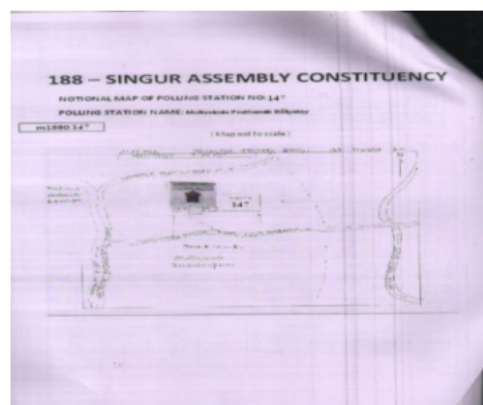

নির্বাচক নিবন্ধন আধিকারিকের স্বাক্ষর

Nazri Naksha

Google Map View

Polling Station Building Front View

Polling Station Front View

Cad View

Key MAP View

1 নাম : সেখ আমির আলি পিতার নাম: সেখ ইয়াকুব বাড়ির নং : নং 170 বয়স : 44 লিঙ্গ : পুরুষ	KJK2104685 ফটো উপলব্ধ	2 নাম : সেখ সাফিয়া স্বামীর নাম: সেখ ইয়াকুব আলি বাড়ির নং : নং 170 বয়স : 66 লিঙ্গ : মহিলা	UYB1987957 ফটো উপলব্ধ	3 নাম : আবু জুলফিকার আলি আহম্মদ পিতার নাম: আবু তৈয়ব মিঞা বাড়ির নং : n0001 বয়স : 40 লিঙ্গ : পুরুষ	KJK2352524 ফটো উপলব্ধ
4 নাম : মহঃ ওয়াকিল পিতার নাম: মহঃ ইউনুস বাড়ির নং : n0001 বয়স : 33 লিঙ্গ : পুরুষ	UYB1758754 ফটো উপলব্ধ	5 নাম : সেখ আমির হোসেন পিতার নাম: সেখ হেসির বাড়ির নং : n0029 বয়স : 51 লিঙ্গ : পুরুষ	WB/27/183/297521 ফটো উপলব্ধ	6 নাম : সাবির আলি পিতার নাম: সেখ হেসির বাড়ির নং : n0029 বয়স : 42 লিঙ্গ : পুরুষ	UYB1657899 ফটো উপলব্ধ
7 নাম : রুমিয়া খাতুন স্বামীর নাম: আমির হোসেন বাড়ির নং : n0029 বয়স : 43 লিঙ্গ : মহিলা	KJK2353613 ফটো উপলব্ধ	8 নাম : সেখ ইমরান পিতার নাম: সেখ সাবির আলি বাড়ির নং : 00 বয়স : 20 লিঙ্গ : পুরুষ	UYB2530517 ফটো উপলব্ধ	9 নাম : মোসাম্মাৎ মোকসুদা বেগম স্বামীর নাম: এমদাদ আলি হালদার বাড়ির নং : n0071 বয়স : 45 লিঙ্গ : মহিলা	KJK1560689 ফটো উপলব্ধ
10 নাম : নাজিমা বেগম স্বামীর নাম: গোলাম আলি হালদার বাড়ির নং : n0068 বয়স : 47 লিঙ্গ : মহিলা	KJK1560671 ফটো উপলব্ধ	11 নাম : মঞ্জুরা বেগম স্বামীর নাম: সেঃ সফিউল্লা বাড়ির নং : n0046 বয়স : 43 লিঙ্গ : মহিলা	KJK2583409 ফটো উপলব্ধ	12 নাম : সেরিফুল্লা সেখ পিতার নাম: গোলাম নবী সেখ বাড়ির নং : n0046 বয়স : 54 লিঙ্গ : পুরুষ	WB/27/183/297457 ফটো উপলব্ধ
13 নাম : খুরসিদা বেগম স্বামীর নাম: সেখ নাজরুল বাড়ির নং : n0046 বয়স : 56 লিঙ্গ : মহিলা	WB/27/183/297175 ফটো উপলব্ধ	14 নাম : হারেশা বেগম স্বামীর নাম: সেখ অজেত আলী বাড়ির নং : n0046 বয়স : 60 লিঙ্গ : মহিলা	WB/27/183/297172 ফটো উপলব্ধ	15 নাম : আফরোজা বেগম স্বামীর নাম: সেখ আঃ রসিদ বাড়ির নং : n0046 বয়স : 63 লিঙ্গ : মহিলা	WB/27/183/297171 ফটো উপলব্ধ
16 নাম : সেখ আজিজ পিতার নাম: সেখ আব্দুল রসিদ বাড়ির নং : n0046 বয়স : 29 লিঙ্গ : পুরুষ	UYB1846427 ফটো উপলব্ধ	17 নাম : সেখ আউলিয়া হোসেন পিতার নাম: সেখ আব্দুল রসিদ বাড়ির নং : n0046 বয়স : 32 লিঙ্গ : পুরুষ	UYB1846435 ফটো উপলব্ধ	18 নাম : সেখ জুলফিকার পিতার নাম: সেখ আব্দুল রসিদ বাড়ির নং : n0046 বয়স : 36 লিঙ্গ : পুরুষ	UYB1393651 ফটো উপলব্ধ
19 নাম : কাজী মোসারাক হোসেন পিতার নাম: কাজী নুরুল আমিন বাড়ির নং : n0043 বয়স : 53 লিঙ্গ : পুরুষ	WB/27/183/297509 ফটো উপলব্ধ	20 নাম : সেখ আবুল হোসেন পিতার নাম: সেখ ইমামবকস্ বাড়ির নং : n0043 বয়স : 56 লিঙ্গ : পুরুষ	WB/27/183/297186 ফটো উপলব্ধ	21 নাম : সেখ নাজির হোসেন পিতার নাম: সেখ ইমাম বক্স বাড়ির নং : n0043 বয়স : 58 লিঙ্গ : পুরুষ	WB/27/183/297397 ফটো উপলব্ধ
22 নাম : নাহিদা নাসির পিতার নাম: সেখ নাসিরউদ্দিন বাড়ির নং : n0077 বয়স : 34 লিঙ্গ : মহিলা	UYB1496504 ফটো উপলব্ধ	23 নাম : হামিদা খাতুন স্বামীর নাম: রবিয়াল হক বাড়ির নং : n0034 বয়স : 59 লিঙ্গ : মহিলা	WB/27/183/297348 ফটো উপলব্ধ	24 নাম : সেখ মকবুল পিতার নাম: সেখ রবিয়াল হক বাড়ির নং : n0034 বয়স : 38 লিঙ্গ : পুরুষ	UYB1758713 ফটো উপলব্ধ
25 নাম : সেখ মেহেরাজ আলি পিতার নাম: সেখ গোলাম আহিয়া বাড়ির নং : n0033 বয়স : 34 লিঙ্গ : পুরুষ	UYB1393776 ফটো উপলব্ধ	26 নাম : সুরাইয়া খাতুন স্বামীর নাম: সেখ মহম্মদ সাবিরুল্লাহ বাড়ির নং : n0033 বয়স : 38 লিঙ্গ : মহিলা	KJK2512044 ফটো উপলব্ধ	27 নাম : তোশুলিমা বেগম স্বামীর নাম: সেখ সানাউল্লাহ বাড়ির নং : n0033 বয়স : 38 লিঙ্গ : মহিলা	KJK2512036 ফটো উপলব্ধ
28 নাম : সেখ মহঃ সাবিরুল্লাহ পিতার নাম: সেখ মহঃ সাবিরুল্লাহ বাড়ির নং : n0033 বয়স : 45 লিঙ্গ : পুরুষ	KJK2094191 ফটো উপলব্ধ	29 নাম : সেখ সানাউল্লাহ পিতার নাম: সেখ গোলাম আহিয়া বাড়ির নং : n0033 বয়স : 48 লিঙ্গ : পুরুষ	KJK2094183 ফটো উপলব্ধ	30 নাম : সেখ মহঃ ইউসুফ পিতার নাম: কাদের বক্স বাড়ির নং : n0051 বয়স : 63 লিঙ্গ : পুরুষ	WB/27/183/297319 ফটো উপলব্ধ