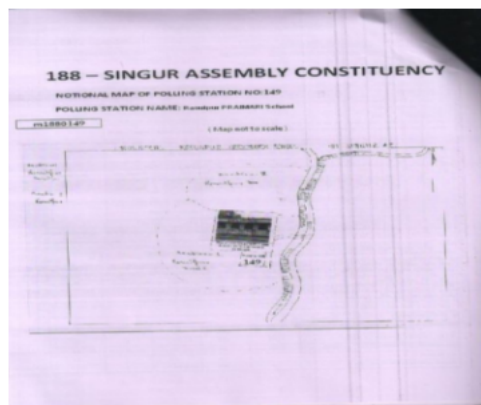

নির্বাচক নিবন্ধন আধিকারিকের স্বাক্ষর

Nazri Naksha

Google Map View

Polling Station Building Front View

Polling Station Front View

Cad View

Key MAP View

1 নাম : তনুজা বিবি স্বামীর নাম: মহঃ মল্লিক বাড়ির নং : n0030 বয়স : 34 লিঙ্গ : মহিলা	UYB1496991 ফটো উপলব্ধ	2 নাম : মফিজা বিবি স্বামীর নাম: সেখ নিজামুদ্দিন বাড়ির নং : n0031 বয়স : 41 লিঙ্গ : মহিলা	UYB1497015 ফটো উপলব্ধ	3 নাম : সেখ নিজামুদ্দিন স্বামীর নাম: শাহজা মাল বাড়ির নং : n0031 বয়স : 41 লিঙ্গ : পুরুষ	UYB1658236 ফটো উপলব্ধ
4 নাম : গুলসান আরা বেগম স্বামীর নাম: আব্দুল মাসুদ হালদার বাড়ির নং : n0179 বয়স : 34 লিঙ্গ : মহিলা	UYB1971498 ফটো উপলব্ধ	5 নাম : হাসিনা বিবি স্বামীর নাম: মুজিবর মল্লিক বাড়ির নং : n0086 বয়স : 33 লিঙ্গ : মহিলা	UYB1997576 ফটো উপলব্ধ	6 নাম : আরিফা খাতুন স্বামীর নাম: সাফিকুল মল্লিক বাড়ির নং : এন0130 বয়স : 26 লিঙ্গ : মহিলা	UYB2090181 ফটো উপলব্ধ
7 নাম : আসরাফ মল্লিক পিতার নাম: রুমজান মল্লিক বাড়ির নং : এন0149 বয়স : 27 লিঙ্গ : পুরুষ	UYB2090405 ফটো উপলব্ধ	8 নাম : রেশমা খাতুন স্বামীর নাম: আরিফ মল্লিক বাড়ির নং : N0130 বয়স : 32 লিঙ্গ : মহিলা	UAA1736784 ফটো উপলব্ধ	9 নাম : সেখ শহিদুল্লাহ পিতার নাম: সেখ ফয়জুল্লাহ সেখ বাড়ির নং : এন0098 বয়স : 28 লিঙ্গ : পুরুষ	UYB2089571 ফটো উপলব্ধ
10 নাম : রুমি নূর পিতার নাম: ইকবাল আহমেদ বাড়ির নং : এন0082 বয়স : 25 লিঙ্গ : মহিলা	UYB2143980 ফটো উপলব্ধ	11 নাম : রুকসানা বিবি স্বামীর নাম: রফিক মল্লিক বাড়ির নং : N0149 বয়স : 40 লিঙ্গ : মহিলা	GMG2435493 ফটো উপলব্ধ	12 নাম : রফিক মল্লিক মায়ের নাম: বারিচন বিবি বাড়ির নং : N0149 বয়স : 45 লিঙ্গ : পুরুষ	GMG2068336 ফটো উপলব্ধ
13 নাম : মোহঃ সজ্জাদ পিতার নাম: মহম্মদ ঈশা বাড়ির নং : n0034 বয়স : 28 লিঙ্গ : পুরুষ	UYB1997519 ফটো উপলব্ধ	14 নাম : সাবির আলম পিতার নাম: মহ. মহবুব আলম বাড়ির নং : এন0039 বয়স : 29 লিঙ্গ : পুরুষ	UYB2135739 ফটো উপলব্ধ	15 নাম : মহঃ শাকিল পিতার নাম: মহঃ মহবুব আলম বাড়ির নং : রসুলপুর বয়স : 24 লিঙ্গ : পুরুষ	UYB2351062 ফটো উপলব্ধ
16 নাম : সোয়াইব আহমদ পিতার নাম: জুলফিকার আহমদ বাড়ির নং : N0044 বয়স : 24 লিঙ্গ : পুরুষ	UYB2275170 ফটো উপলব্ধ	17 নাম : রিকি খাতুন স্বামীর নাম: গোকুল মল্লিক বাড়ির নং : এন0126 বয়স : 33 লিঙ্গ : মহিলা	UYB2090348 ফটো উপলব্ধ	18 নাম : নাজিমা খাতুন পিতার নাম: গোকুল মাল বাড়ির নং : N0064 বয়স : 31 লিঙ্গ : মহিলা	UYB2274884 ফটো উপলব্ধ
19 নাম : মানসুরা খাতুন পিতার নাম: মনসুর আলি মল্লিক বাড়ির নং : N0134 বয়স : 24 লিঙ্গ : মহিলা	UYB2275907 ফটো উপলব্ধ	20 নাম : নাপিসা খাতুন পিতার নাম: ফুলসুরা বিবি মল্লিক বাড়ির নং : 123 বয়স : 27 লিঙ্গ : মহিলা	UYB2276137 ফটো উপলব্ধ	21 নাম : খাদিজা খাতুন স্বামীর নাম: আরিফ মল্লিক বাড়ির নং : N0091 বয়স : 27 লিঙ্গ : মহিলা	UYB2275105 ফটো উপলব্ধ
22 নাম : আব্দুল মল্লিক পিতার নাম: ইবাদত মল্লিক বাড়ির নং : N0133 বয়স : 25 লিঙ্গ : পুরুষ	UYB2275329 ফটো উপলব্ধ	23 নাম : বর্না খাতুন পিতার নাম: ইবাদত মল্লিক বাড়ির নং : N0133 বয়স : 30 লিঙ্গ : মহিলা	UYB2275378 ফটো উপলব্ধ	24 নাম : রিনা খাতুন পিতার নাম: কাশেম মল্লিক বাড়ির নং : এন0148 বয়স : 26 লিঙ্গ : মহিলা	UYB2089738 ফটো উপলব্ধ
25 নাম : সুহুরা খাতুন স্বামীর নাম: মোরতেজ মল্লিক বাড়ির নং : নং 218 বয়স : 25 লিঙ্গ : মহিলা	UYB2405082 ফটো উপলব্ধ	26 নাম : সৌরেন দাস পিতার নাম: তপন দাস বাড়ির নং : n0076 বয়স : 27 লিঙ্গ : পুরুষ	UYB1997535 ফটো উপলব্ধ	27 নাম : সৌরভ পয়াল পিতার নাম: সহদেব পয়াল বাড়ির নং : n00214 বয়স : 27 লিঙ্গ : পুরুষ	UYB2078699 ফটো উপলব্ধ
28 নাম : চাঁদনি পয়াল স্বামীর নাম: মিলন পয়াল বাড়ির নং : এন0001 বয়স : 25 লিঙ্গ : মহিলা	UYB2439552 ফটো উপলব্ধ	29 নাম : সহদেব পয়াল পিতার নাম: প্রবোধ পয়াল বাড়ির নং : n0023 বয়স : 58 লিঙ্গ : পুরুষ	WB/27/183/300561 ফটো উপলব্ধ	30 নাম : মহামায়া পয়াল স্বামীর নাম: বেচুরাম পয়াল বাড়ির নং : n0002 বয়স : 67 লিঙ্গ : মহিলা	WB/27/183/300362 ফটো উপলব্ধ