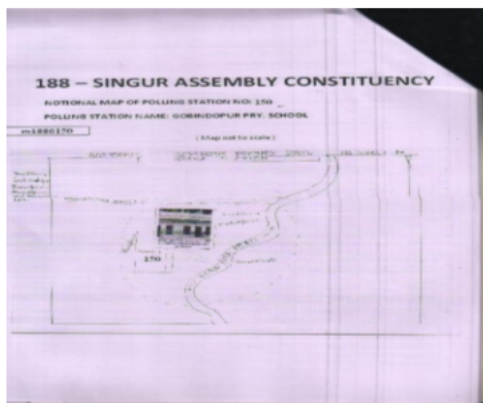

Nazri Naksha