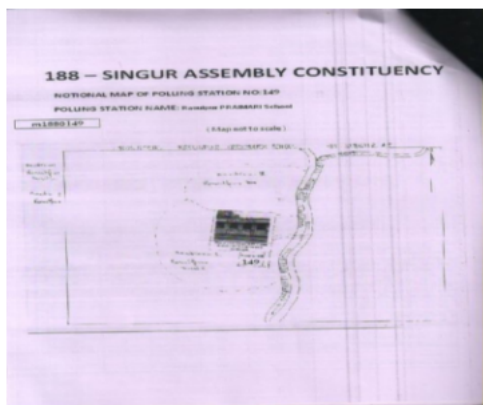

নির্বাচক নিবন্ধন আধিকারিকের স্বাক্ষর

Nazri Naksha

Google Map View

Polling Station Building Front View

Polling Station Front View

Cad View

Key MAP View

1 নাম : তনুজা বিবি স্বামীর নাম: মহঃ মল্লিক বাড়ির নং : n0030 বয়স : 34 লিঙ্গ : মহিলা	UYB1496991 ফটো উপলব্ধ	2 নাম : মফিজা বিবি স্বামীর নাম: সেখ নিজামুদ্দিন বাড়ির নং : n0031 বয়স : 41 লিঙ্গ : মহিলা	UYB1497015 ফটো উপলব্ধ	3 নাম : সেখ নিজামুদ্দিন স্বামীর নাম: শাহজা মাল বাড়ির নং : n0031 বয়স : 41 লিঙ্গ : পুরুষ	UYB1658236 ফটো উপলব্ধ
4 নাম : গুলসান আরা বেগম স্বামীর নাম: আব্দুল মাসুদ হালদার বাড়ির নং : n0179 বয়স : 34 লিঙ্গ : মহিলা	UYB1971498 ফটো উপলব্ধ	5 নাম : হাসিনা বিবি স্বামীর নাম: মুজিবর মল্লিক বাড়ির নং : n0086 বয়স : 33 লিঙ্গ : মহিলা	UYB1997576 ফটো উপলব্ধ	6 নাম : আরিফা খাতুন স্বামীর নাম: সাফিকুল মল্লিক বাড়ির নং : এন0130 বয়স : 26 লিঙ্গ : মহিলা	UYB2090181 ফটো উপলব্ধ
7 নাম : আসরাফ মল্লিক পিতার নাম: রুমজান মল্লিক বাড়ির নং : এন0149 বয়স : 27 লিঙ্গ : পুরুষ	UYB2090405 ফটো উপলব্ধ	8 নাম : রেশমা খাতুন স্বামীর নাম: আরিফ মল্লিক বাড়ির নং : N0130 বয়স : 32 লিঙ্গ : মহিলা	UAA1736784 ফটো উপলব্ধ	9 নাম : সেখ শহিদুল্লাহ পিতার নাম: সেখ ফয়জুল্লাহ সেখ বাড়ির নং : এন0098 বয়স : 28 লিঙ্গ : পুরুষ	UYB2089571 ফটো উপলব্ধ
10 নাম : রুমি নূর পিতার নাম: ইকবাল আহমেদ বাড়ির নং : এন0082 বয়স : 25 লিঙ্গ : মহিলা	UYB2143980 ফটো উপলব্ধ	11 নাম : রুকসানা বিবি স্বামীর নাম: রফিক মল্লিক বাড়ির নং : N0149 বয়স : 40 লিঙ্গ : মহিলা	GMG2435493 ফটো উপলব্ধ	12 নাম : রফিক মল্লিক মায়ের নাম: বারিচন বিবি বাড়ির নং : N0149 বয়স : 45 লিঙ্গ : পুরুষ	GMG2068336 ফটো উপলব্ধ
13 নাম : মোহঃ সজ্জাদ পিতার নাম: মহম্মদ ঈশা বাড়ির নং : n0034 বয়স : 28 লিঙ্গ : পুরুষ	UYB1997519 ফটো উপলব্ধ	14 নাম : সাবির আলম পিতার নাম: মহ. মহবুব আলম বাড়ির নং : এন0039 বয়স : 29 লিঙ্গ : পুরুষ	UYB2135739 ফটো উপলব্ধ	15 নাম : মহঃ শাকিল পিতার নাম: মহঃ মহবুব আলম বাড়ির নং : রসুলপুর বয়স : 24 লিঙ্গ : পুরুষ	UYB2351062 ফটো উপলব্ধ
16 নাম : সোয়াইব আহমদ পিতার নাম: জুলফিকার আহমদ বাড়ির নং : N0044 বয়স : 24 লিঙ্গ : পুরুষ	UYB2275170 ফটো উপলব্ধ	17 নাম : রিকি খাতুন স্বামীর নাম: গোকুল মল্লিক বাড়ির নং : এন0126 বয়স : 33 লিঙ্গ : মহিলা	UYB2090348 ফটো উপলব্ধ	18 নাম : নাজিমা খাতুন পিতার নাম: গোকুল মাল বাড়ির নং : N0064 বয়স : 31 লিঙ্গ : মহিলা	UYB2274884 ফটো উপলব্ধ
19 নাম : মানসুরা খাতুন পিতার নাম: মনসুর আলি মল্লিক বাড়ির নং : N0134 বয়স : 24 লিঙ্গ : মহিলা	UYB2275907 ফটো উপলব্ধ	20 নাম : নাপিসা খাতুন পিতার নাম: ফুলসুরা বিবি মল্লিক বাড়ির নং : 123 বয়স : 27 লিঙ্গ : মহিলা	UYB2276137 ফটো উপলব্ধ	21 নাম : খাদিজা খাতুন স্বামীর নাম: আরিফ মল্লিক বাড়ির নং : N0091 বয়স : 27 লিঙ্গ : মহিলা	UYB2275105 ফটো উপলব্ধ
22 নাম : আব্দুল মল্লিক পিতার নাম: ইবাদত মল্লিক বাড়ির নং : N0133 বয়স : 25 লিঙ্গ : পুরুষ	UYB2275329 ফটো উপলব্ধ	23 নাম : বর্না খাতুন পিতার নাম: ইবাদত মল্লিক বাড়ির নং : N0133 বয়স : 30 লিঙ্গ : মহিলা	UYB2275378 ফটো উপলব্ধ	24 নাম : রিনা খাতুন পিতার নাম: কাশেম মল্লিক বাড়ির নং : এন0148 বয়স : 26 লিঙ্গ : মহিলা	UYB2089738 ফটো উপলব্ধ
25 নাম : সুহুরা খাতুন স্বামীর নাম: মোরতেজ মল্লিক বাড়ির নং : নং 218 বয়স : 25 লিঙ্গ : মহিলা	UYB2405082 ফটো উপলব্ধ	26 নাম : সৌরেন দাস পিতার নাম: তপন দাস বাড়ির নং : n0076 বয়স : 27 লিঙ্গ : পুরুষ	UYB1997535 ফটো উপলব্ধ	27 নাম : সৌরভ পয়াল পিতার নাম: সহদেব পয়াল বাড়ির নং : n00214 বয়স : 27 লিঙ্গ : পুরুষ	UYB2078699 ফটো উপলব্ধ
28 নাম : চাঁদনি পয়াল স্বামীর নাম: মিলন পয়াল বাড়ির নং : এন0001 বয়স : 25 লিঙ্গ : মহিলা	UYB2439552 ফটো উপলব্ধ	29 নাম : সহদেব পয়াল পিতার নাম: প্রবোধ পয়াল বাড়ির নং : n0023 বয়স : 58 লিঙ্গ : পুরুষ	WB/27/183/300561 ফটো উপলব্ধ	30 নাম : মহামায়া পয়াল স্বামীর নাম: বেচুরাম পয়াল বাড়ির নং : n0002 বয়স : 67 লিঙ্গ : মহিলা	WB/27/183/300362 ফটো উপলব্ধ