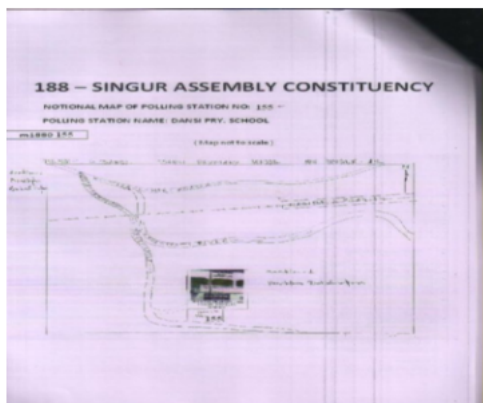

নির্বাচক নিবন্ধন আধিকারিকের স্বাক্ষর

Nazri Naksha

Google Map View

Polling Station Building Front View

Polling Station Front View

Cad View

Key MAP View

1	UYB2478568	ফটো উপলব্ধ	2	WB/27/183/315273	ফটো উপলব্ধ	3	KJK1561265	ফটো উপলব্ধ
নাম : কাশীনাথ আউচ পিতার নাম: গৌর আউচ বাড়ির নং : n0007 বয়স : 65 লিঙ্গ : পুরুষ			নাম : অষ্টুবালা আউচ স্বামীর নাম: সুফল আউচ বাড়ির নং : n0002 বয়স : 65 লিঙ্গ : মহিলা			নাম : অরুণ আউচ পিতার নাম: সুফল আউচ বাড়ির নং : n0002 বয়স : 45 লিঙ্গ : পুরুষ		
4	KJK1650183	ফটো উপলব্ধ	5	KJK1650191	ফটো উপলব্ধ	6	UYB1395847	ফটো উপলব্ধ
নাম : আরতী আউচ স্বামীর নাম: অরুণ আউচ বাড়ির নং : n0002 বয়স : 43 লিঙ্গ : মহিলা			নাম : রুপালী আউচ স্বামীর নাম: তরুণ কুমার আউচ বাড়ির নং : n0002 বয়স : 46 লিঙ্গ : মহিলা			নাম : কমল আউচ পিতার নাম: বিশ্বনাথ আউচ বাড়ির নং : n0005 বয়স : 35 লিঙ্গ : পুরুষ		
7	UYB2495570	ফটো উপলব্ধ	8	UYB2487049	ফটো উপলব্ধ	9	UYB2486512	ফটো উপলব্ধ
নাম : গোবিন্দ আউচ পিতার নাম: গুইরাম আউচ বাড়ির নং : n0006 বয়স : 66 লিঙ্গ : পুরুষ			নাম : বিশ্বনাথ আউচ পিতার নাম: গৌর আউচ বাড়ির নং : n0005 বয়স : 70 লিঙ্গ : পুরুষ			নাম : শিবু আউচ পিতার নাম: গৌর আউচ বাড়ির নং : n0004 বয়স : 59 লিঙ্গ : পুরুষ		
10	KJK2360899	ফটো উপলব্ধ	11	WB/27/183/315266	ফটো উপলব্ধ	12	KJK1561596	ফটো উপলব্ধ
নাম : সনৎ আউচ পিতার নাম: ধনঞ্জয় আউচ বাড়ির নং : n0003 বয়স : 45 লিঙ্গ : পুরুষ			নাম : কানন আউচ স্বামীর নাম: ধনঞ্জয় আউচ বাড়ির নং : n0003 বয়স : 71 লিঙ্গ : মহিলা			নাম : তরুণ কুমার আউচ পিতার নাম: সুফল কুমার আউচ বাড়ির নং : n0002 বয়স : 46 লিঙ্গ : পুরুষ		
13	WB/27/183/315241	ফটো উপলব্ধ	14	UYB1660760	ফটো উপলব্ধ	15	WB/27/183/315363	ফটো উপলব্ধ
নাম : সুফল আউচ পিতার নাম: সুধান্য আউচ বাড়ির নং : n0002 বয়স : 73 লিঙ্গ : পুরুষ			নাম : সাগর আউচ পিতার নাম: গদাধর আউচ বাড়ির নং : n0006 বয়স : 33 লিঙ্গ : পুরুষ			নাম : সুখমা আউচ স্বামীর নাম: গদাধর আউচ বাড়ির নং : n0006 বয়স : 57 লিঙ্গ : মহিলা		
16	WB/27/183/315715	ফটো উপলব্ধ	17	UYB1848332	ফটো উপলব্ধ	18	UYB1308162	ফটো উপলব্ধ
নাম : গদাধর আউচ পিতার নাম: গুইরাম আউচ বাড়ির নং : n0006 বয়স : 63 লিঙ্গ : পুরুষ			নাম : পূর্ণিমা আউচ স্বামীর নাম: সঞ্জিত আউচ বাড়ির নং : 6 বয়স : 29 লিঙ্গ : মহিলা			নাম : সঞ্জিত আউচ পিতার নাম: গোবিন্দ আউচ বাড়ির নং : 6 বয়স : 40 লিঙ্গ : পুরুষ		
19	UYB1848290	ফটো উপলব্ধ	20	KJK2585529	ফটো উপলব্ধ	21	UYB2315554	ফটো উপলব্ধ
নাম : মানসী আউচ স্বামীর নাম: অনূপ আউচ বাড়ির নং : n0006 বয়স : 33 লিঙ্গ : মহিলা			নাম : অনূপ আউচ পিতার নাম: গোবিন্দ আউচ বাড়ির নং : n0006 বয়স : 42 লিঙ্গ : পুরুষ			নাম : দীপু আউচ পিতার নাম: শিবু আউচ বাড়ির নং : নং 004 বয়স : 24 লিঙ্গ : পুরুষ		
22	UYB1928969	ফটো উপলব্ধ	23	UYB1971597	ফটো উপলব্ধ	24	UYB1928977	ফটো উপলব্ধ
নাম : তনুশ্রী আউচ স্বামীর নাম: সনৎ আউচ বাড়ির নং : n0003 বয়স : 31 লিঙ্গ : মহিলা			নাম : পূর্ণিমা আউচ স্বামীর নাম: কমল আউচ বাড়ির নং : n0182 বয়স : 38 লিঙ্গ : মহিলা			নাম : বিষ্ণু সিংহ পিতার নাম: নবকুমার সিংহ বাড়ির নং : n0003 বয়স : 28 লিঙ্গ : পুরুষ		
25	UYB1928993	ফটো উপলব্ধ	26	UYB2315950	ফটো উপলব্ধ	27	UYB1308170	ফটো উপলব্ধ
নাম : অপর্ণা সিংহ স্বামীর নাম: নবকুমার সিং বাড়ির নং : নং003 বয়স : 50 লিঙ্গ : মহিলা			নাম : চন্দনা কামিলা স্বামীর নাম: অমিয় কামিলা বাড়ির নং : নং 000 বয়স : 25 লিঙ্গ : মহিলা			নাম : প্রভাতী কামিলা স্বামীর নাম: দীপক কামিলা বাড়ির নং : 166 বয়স : 48 লিঙ্গ : মহিলা		
28	UYB1848191	ফটো উপলব্ধ	29	UYB1928712	ফটো উপলব্ধ	30	UYB1928720	ফটো উপলব্ধ
নাম : অমিয় কামিলা পিতার নাম: দীপক কামিলা বাড়ির নং : 167 বয়স : 29 লিঙ্গ : পুরুষ			নাম : সৌমিতা কোলে পিতার নাম: সমর কোলে বাড়ির নং : n0097 বয়স : 29 লিঙ্গ : মহিলা			নাম : ভাস্কর কোলে পিতার নাম: ভূদেব কোলে বাড়ির নং : n0147 বয়স : 28 লিঙ্গ : পুরুষ		