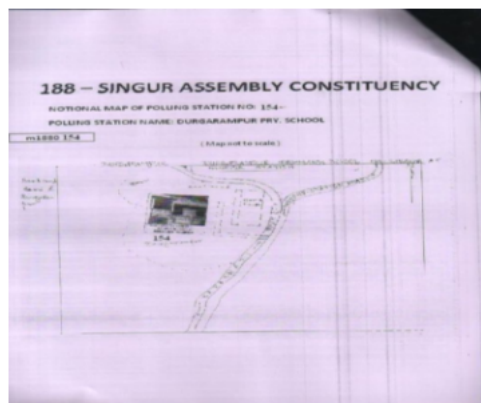

নির্বাচক নিবন্ধন আধিকারিকের স্বাক্ষর

Nazri Naksha

Google Map View

Polling Station Building Front View

Polling Station Front View

Cad View

Key MAP View

1	UYB2478568	ফটো উপলব্ধ	2	WB/27/183/315273	ফটো উপলব্ধ	3	KJK1561265	ফটো উপলব্ধ
নাম : কাশীনাথ আউচ পিতার নাম: গৌর আউচ বাড়ির নং : n0007 বয়স : 65 লিঙ্গ : পুরুষ			নাম : অষ্টুবালা আউচ স্বামীর নাম: সুফল আউচ বাড়ির নং : n0002 বয়স : 65 লিঙ্গ : মহিলা			নাম : অরুণ আউচ পিতার নাম: সুফল আউচ বাড়ির নং : n0002 বয়স : 45 লিঙ্গ : পুরুষ		
4	KJK1650183	ফটো উপলব্ধ	5	KJK1650191	ফটো উপলব্ধ	6	UYB1395847	ফটো উপলব্ধ
নাম : আরতী আউচ স্বামীর নাম: অরুণ আউচ বাড়ির নং : n0002 বয়স : 43 লিঙ্গ : মহিলা			নাম : রুপালী আউচ স্বামীর নাম: তরুণ কুমার আউচ বাড়ির নং : n0002 বয়স : 46 লিঙ্গ : মহিলা			নাম : কমল আউচ পিতার নাম: বিশ্বনাথ আউচ বাড়ির নং : n0005 বয়স : 35 লিঙ্গ : পুরুষ		
7	UYB2495570	ফটো উপলব্ধ	8	UYB2487049	ফটো উপলব্ধ	9	UYB2486512	ফটো উপলব্ধ
নাম : গোবিন্দ আউচ পিতার নাম: গুইরাম আউচ বাড়ির নং : n0006 বয়স : 66 লিঙ্গ : পুরুষ			নাম : বিশ্বনাথ আউচ পিতার নাম: গৌর আউচ বাড়ির নং : n0005 বয়স : 70 লিঙ্গ : পুরুষ			নাম : শিবু আউচ পিতার নাম: গৌর আউচ বাড়ির নং : n0004 বয়স : 59 লিঙ্গ : পুরুষ		
10	KJK2360899	ফটো উপলব্ধ	11	WB/27/183/315266	ফটো উপলব্ধ	12	KJK1561596	ফটো উপলব্ধ
নাম : সনৎ আউচ পিতার নাম: ধনঞ্জয় আউচ বাড়ির নং : n0003 বয়স : 45 লিঙ্গ : পুরুষ			নাম : কানন আউচ স্বামীর নাম: ধনঞ্জয় আউচ বাড়ির নং : n0003 বয়স : 71 লিঙ্গ : মহিলা			নাম : তরুণ কুমার আউচ পিতার নাম: সুফল কুমার আউচ বাড়ির নং : n0002 বয়স : 46 লিঙ্গ : পুরুষ		
13	WB/27/183/315241	ফটো উপলব্ধ	14	UYB1660760	ফটো উপলব্ধ	15	WB/27/183/315363	ফটো উপলব্ধ
নাম : সুফল আউচ পিতার নাম: সুধান্য আউচ বাড়ির নং : n0002 বয়স : 73 লিঙ্গ : পুরুষ			নাম : সাগর আউচ পিতার নাম: গদাধর আউচ বাড়ির নং : n0006 বয়স : 33 লিঙ্গ : পুরুষ			নাম : সুখমা আউচ স্বামীর নাম: গদাধর আউচ বাড়ির নং : n0006 বয়স : 57 লিঙ্গ : মহিলা		
16	WB/27/183/315715	ফটো উপলব্ধ	17	UYB1848332	ফটো উপলব্ধ	18	UYB1308162	ফটো উপলব্ধ
নাম : গদাধর আউচ পিতার নাম: গুইরাম আউচ বাড়ির নং : n0006 বয়স : 63 লিঙ্গ : পুরুষ			নাম : পূর্ণিমা আউচ স্বামীর নাম: সঞ্জিত আউচ বাড়ির নং : 6 বয়স : 29 লিঙ্গ : মহিলা			নাম : সঞ্জিত আউচ পিতার নাম: গোবিন্দ আউচ বাড়ির নং : 6 বয়স : 40 লিঙ্গ : পুরুষ		
19	UYB1848290	ফটো উপলব্ধ	20	KJK2585529	ফটো উপলব্ধ	21	UYB2315554	ফটো উপলব্ধ
নাম : মানসী আউচ স্বামীর নাম: অনূপ আউচ বাড়ির নং : n0006 বয়স : 33 লিঙ্গ : মহিলা			নাম : অনূপ আউচ পিতার নাম: গোবিন্দ আউচ বাড়ির নং : n0006 বয়স : 42 লিঙ্গ : পুরুষ			নাম : দীপু আউচ পিতার নাম: শিবু আউচ বাড়ির নং : নং 004 বয়স : 24 লিঙ্গ : পুরুষ		
22	UYB1928969	ফটো উপলব্ধ	23	UYB1971597	ফটো উপলব্ধ	24	UYB1928977	ফটো উপলব্ধ
নাম : তনুশ্রী আউচ স্বামীর নাম: সনৎ আউচ বাড়ির নং : n0003 বয়স : 31 লিঙ্গ : মহিলা			নাম : পূর্ণিমা আউচ স্বামীর নাম: কমল আউচ বাড়ির নং : n0182 বয়স : 38 লিঙ্গ : মহিলা			নাম : বিষ্ণু সিংহ পিতার নাম: নবকুমার সিংহ বাড়ির নং : n0003 বয়স : 28 লিঙ্গ : পুরুষ		
25	UYB1928993	ফটো উপলব্ধ	26	UYB2315950	ফটো উপলব্ধ	27	UYB1308170	ফটো উপলব্ধ
নাম : অপর্ণা সিংহ স্বামীর নাম: নবকুমার সিং বাড়ির নং : নং003 বয়স : 50 লিঙ্গ : মহিলা			নাম : চন্দনা কামিলা স্বামীর নাম: অমিয় কামিলা বাড়ির নং : নং 000 বয়স : 25 লিঙ্গ : মহিলা			নাম : প্রভাতী কামিলা স্বামীর নাম: দীপক কামিলা বাড়ির নং : 166 বয়স : 48 লিঙ্গ : মহিলা		
28	UYB1848191	ফটো উপলব্ধ	29	UYB1928712	ফটো উপলব্ধ	30	UYB1928720	ফটো উপলব্ধ
নাম : অমিয় কামিলা পিতার নাম: দীপক কামিলা বাড়ির নং : 167 বয়স : 29 লিঙ্গ : পুরুষ			নাম : সৌমিতা কোলে পিতার নাম: সমর কোলে বাড়ির নং : n0097 বয়স : 29 লিঙ্গ : মহিলা			নাম : ভাস্কর কোলে পিতার নাম: ভূদেব কোলে বাড়ির নং : n0147 বয়স : 28 লিঙ্গ : পুরুষ		