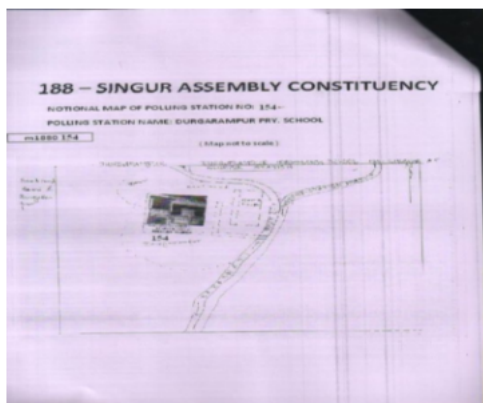

নির্বাচক নিবন্ধন আধিকারিকের স্বাক্ষর

Nazri Naksha

Google Map View

Polling Station Building Front View

Polling Station Front View

Cad View

Key MAP View

1	UYB2478568	ফটো উপলব্ধ	2	WB/27/183/315273	ফটো উপলব্ধ	3	KJK1561265	ফটো উপলব্ধ
নাম : কাশীনাথ আউচ পিতার নাম: গৌর আউচ বাড়ির নং : n0007 বয়স : 65 লিঙ্গ : পুরুষ			নাম : অষ্টুবালা আউচ স্বামীর নাম: সুফল আউচ বাড়ির নং : n0002 বয়স : 65 লিঙ্গ : মহিলা			নাম : অরুণ আউচ পিতার নাম: সুফল আউচ বাড়ির নং : n0002 বয়স : 45 লিঙ্গ : পুরুষ		
4	KJK1650183	ফটো উপলব্ধ	5	KJK1650191	ফটো উপলব্ধ	6	UYB1395847	ফটো উপলব্ধ
নাম : আরতী আউচ স্বামীর নাম: অরুণ আউচ বাড়ির নং : n0002 বয়স : 43 লিঙ্গ : মহিলা			নাম : রুপালী আউচ স্বামীর নাম: তরুণ কুমার আউচ বাড়ির নং : n0002 বয়স : 46 লিঙ্গ : মহিলা			নাম : কমল আউচ পিতার নাম: বিশ্বনাথ আউচ বাড়ির নং : n0005 বয়স : 35 লিঙ্গ : পুরুষ		
7	UYB2495570	ফটো উপলব্ধ	8	UYB2487049	ফটো উপলব্ধ	9	UYB2486512	ফটো উপলব্ধ
নাম : গোবিন্দ আউচ পিতার নাম: গুইরাম আউচ বাড়ির নং : n0006 বয়স : 66 লিঙ্গ : পুরুষ			নাম : বিশ্বনাথ আউচ পিতার নাম: গৌর আউচ বাড়ির নং : n0005 বয়স : 70 লিঙ্গ : পুরুষ			নাম : শিবু আউচ পিতার নাম: গৌর আউচ বাড়ির নং : n0004 বয়স : 59 লিঙ্গ : পুরুষ		
10	KJK2360899	ফটো উপলব্ধ	11	WB/27/183/315266	ফটো উপলব্ধ	12	KJK1561596	ফটো উপলব্ধ
নাম : সনৎ আউচ পিতার নাম: ধনঞ্জয় আউচ বাড়ির নং : n0003 বয়স : 45 লিঙ্গ : পুরুষ			নাম : কানন আউচ স্বামীর নাম: ধনঞ্জয় আউচ বাড়ির নং : n0003 বয়স : 71 লিঙ্গ : মহিলা			নাম : তরুণ কুমার আউচ পিতার নাম: সুফল কুমার আউচ বাড়ির নং : n0002 বয়স : 46 লিঙ্গ : পুরুষ		
13	WB/27/183/315241	ফটো উপলব্ধ	14	UYB1660760	ফটো উপলব্ধ	15	WB/27/183/315363	ফটো উপলব্ধ
নাম : সুফল আউচ পিতার নাম: সুধান্য আউচ বাড়ির নং : n0002 বয়স : 73 লিঙ্গ : পুরুষ			নাম : সাগর আউচ পিতার নাম: গদাধর আউচ বাড়ির নং : n0006 বয়স : 33 লিঙ্গ : পুরুষ			নাম : সুখমা আউচ স্বামীর নাম: গদাধর আউচ বাড়ির নং : n0006 বয়স : 57 লিঙ্গ : মহিলা		
16	WB/27/183/315715	ফটো উপলব্ধ	17	UYB1848332	ফটো উপলব্ধ	18	UYB1308162	ফটো উপলব্ধ
নাম : গদাধর আউচ পিতার নাম: গুইরাম আউচ বাড়ির নং : n0006 বয়স : 63 লিঙ্গ : পুরুষ			নাম : পূর্ণিমা আউচ স্বামীর নাম: সঞ্জিত আউচ বাড়ির নং : 6 বয়স : 29 লিঙ্গ : মহিলা			নাম : সঞ্জিত আউচ পিতার নাম: গোবিন্দ আউচ বাড়ির নং : 6 বয়স : 40 লিঙ্গ : পুরুষ		
19	UYB1848290	ফটো উপলব্ধ	20	KJK2585529	ফটো উপলব্ধ	21	UYB2315554	ফটো উপলব্ধ
নাম : মানসী আউচ স্বামীর নাম: অনূপ আউচ বাড়ির নং : n0006 বয়স : 33 লিঙ্গ : মহিলা			নাম : অনূপ আউচ পিতার নাম: গোবিন্দ আউচ বাড়ির নং : n0006 বয়স : 42 লিঙ্গ : পুরুষ			নাম : দীপু আউচ পিতার নাম: শিবু আউচ বাড়ির নং : নং 004 বয়স : 24 লিঙ্গ : পুরুষ		
22	UYB1928969	ফটো উপলব্ধ	23	UYB1971597	ফটো উপলব্ধ	24	UYB1928977	ফটো উপলব্ধ
নাম : তনুশ্রী আউচ স্বামীর নাম: সনৎ আউচ বাড়ির নং : n0003 বয়স : 31 লিঙ্গ : মহিলা			নাম : পূর্ণিমা আউচ স্বামীর নাম: কমল আউচ বাড়ির নং : n0182 বয়স : 38 লিঙ্গ : মহিলা			নাম : বিষ্ণু সিংহ পিতার নাম: নবকুমার সিংহ বাড়ির নং : n0003 বয়স : 28 লিঙ্গ : পুরুষ		
25	UYB1928993	ফটো উপলব্ধ	26	UYB2315950	ফটো উপলব্ধ	27	UYB1308170	ফটো উপলব্ধ
নাম : অপর্ণা সিংহ স্বামীর নাম: নবকুমার সিং বাড়ির নং : নং003 বয়স : 50 লিঙ্গ : মহিলা			নাম : চন্দনা কামিলা স্বামীর নাম: অমিয় কামিলা বাড়ির নং : নং 000 বয়স : 25 লিঙ্গ : মহিলা			নাম : প্রভাতী কামিলা স্বামীর নাম: দীপক কামিলা বাড়ির নং : 166 বয়স : 48 লিঙ্গ : মহিলা		
28	UYB1848191	ফটো উপলব্ধ	29	UYB1928712	ফটো উপলব্ধ	30	UYB1928720	ফটো উপলব্ধ
নাম : অমিয় কামিলা পিতার নাম: দীপক কামিলা বাড়ির নং : 167 বয়স : 29 লিঙ্গ : পুরুষ			নাম : সৌমিতা কোলে পিতার নাম: সমর কোলে বাড়ির নং : n0097 বয়স : 29 লিঙ্গ : মহিলা			নাম : ভাস্কর কোলে পিতার নাম: ভূদেব কোলে বাড়ির নং : n0147 বয়স : 28 লিঙ্গ : পুরুষ		