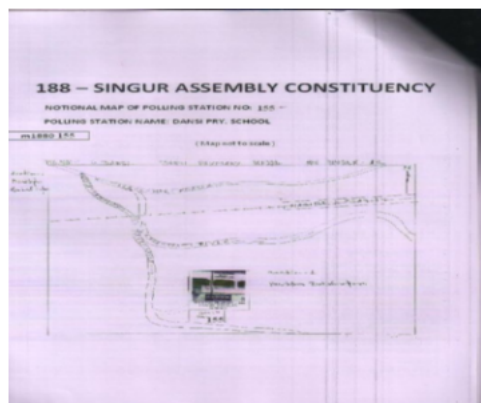

নির্বাচক নিবন্ধন আধিকারিকের স্বাক্ষর

Nazri Naksha

Google Map View

Polling Station Building Front View

Polling Station Front View

Cad View

Key MAP View

1 নাম : রহিমা বিবি স্বামীর নাম : মনরুদ্দিন সেখ বাড়ির নং : n0075 বয়স : 30 লিঙ্গ : মহিলা	WB/27/183/315569	ফটো উপলব্ধ	2 নাম : নাজে সেখ পিতার নাম : মহম্মদ আলি বাড়ির নং : n0075 বয়স : 33 লিঙ্গ : পুরুষ	UYB1761485	ফটো উপলব্ধ	3 নাম : মোহসিনা বিবি স্বামীর নাম : নাজে সেখ বাড়ির নং : n0075 বয়স : 30 লিঙ্গ : মহিলা	UYB1761378	ফটো উপলব্ধ
4 নাম : আশিয়া বিবি স্বামীর নাম : সেখ আসমান বাড়ির নং : n0075 বয়স : 46 লিঙ্গ : মহিলা	KJK1561224	ফটো উপলব্ধ	5 নাম : সেখ আসমান পিতার নাম : সেখ মহম্মুদ্দিন আসমান বাড়ির নং : n0075 বয়স : 46 লিঙ্গ : পুরুষ	KJK1562180	ফটো উপলব্ধ	6 নাম : গীতা মান্দি স্বামীর নাম : নিমাই মান্দি বাড়ির নং : n0075 বয়স : 60 লিঙ্গ : মহিলা	UYB1848563	ফটো উপলব্ধ
7 নাম : সেখ নিজাম পিতার নাম : সেখ আয়ুব বাড়ির নং : n0070 বয়স : 40 লিঙ্গ : পুরুষ	UYB1998707	ফটো উপলব্ধ	8 নাম : হাসিনা বিবি স্বামীর নাম : সেখ এসার আলী বাড়ির নং : n0111 বয়স : 34 লিঙ্গ : মহিলা	UYB1929165	ফটো উপলব্ধ	9 নাম : মীনা বিবি স্বামীর নাম : সেখ নিজাম বাড়ির নং : n0070 বয়স : 40 লিঙ্গ : মহিলা	UYB2133312	ফটো উপলব্ধ
10 নাম : মোমতাজ খাতুন পিতার নাম : সেখ ইনসান বাড়ির নং : এন0108 বয়স : 26 লিঙ্গ : মহিলা	UYB2133346	ফটো উপলব্ধ	11 নাম : রিজিয়া খাতুন পিতার নাম : সেখ ওসমান বাড়ির নং : এন0108 বয়স : 25 লিঙ্গ : মহিলা	UYB2133338	ফটো উপলব্ধ	12 নাম : সেখ এসার আলী পিতার নাম : সেখ আকবর আলী বাড়ির নং : n0111 বয়স : 43 লিঙ্গ : পুরুষ	UYB1661008	ফটো উপলব্ধ
13 নাম : সেখ ইনসান পিতার নাম : সেখ ওসমান বাড়ির নং : n0108 বয়স : 53 লিঙ্গ : পুরুষ	UYB1660935	ফটো উপলব্ধ	14 নাম : সেখ আমলুল পিতার নাম : সেখ আসমান বাড়ির নং : n0075 বয়স : 27 লিঙ্গ : পুরুষ	UYB2025500	ফটো উপলব্ধ	15 নাম : আরজুনা বিবি স্বামীর নাম : সেখ আকবর আলী বাড়ির নং : n0107 বয়স : 55 লিঙ্গ : মহিলা	UYB1660927	ফটো উপলব্ধ
16 নাম : সেখ বাবু পিতার নাম : নাজে সেখ বাড়ির নং : n0075 বয়স : 30 লিঙ্গ : পুরুষ	UYB1848548	ফটো উপলব্ধ	17 নাম : সেখ আক্রম আলি পিতার নাম : সেখ আসমান বাড়ির নং : n0075 বয়স : 34 লিঙ্গ : পুরুষ	UYB1848530	ফটো উপলব্ধ	18 নাম : সেখ মৈরুদদীন পিতার নাম : সেখ ইনসান বাড়ির নং : নং ১০৮ বয়স : 24 লিঙ্গ : পুরুষ	UYB2267607	ফটো উপলব্ধ
19 নাম : সেখ আফগার পিতার নাম : সেখ আসগার বাড়ির নং : নং 197 বয়স : 23 লিঙ্গ : পুরুষ	UYB2316222	ফটো উপলব্ধ	20 নাম : সেখ আসগার পিতার নাম : সেখ মনিরুদ্দিন আলি বাড়ির নং : 197 বয়স : 43 লিঙ্গ : পুরুষ	KJK2726453	ফটো উপলব্ধ	21 নাম : সেখ কালাম পিতার নাম : সেখ আয়ুর বাড়ির নং : n0070 বয়স : 60 লিঙ্গ : পুরুষ	WB/27/183/315164	ফটো উপলব্ধ
22 নাম : সেখ মাজহার পিতার নাম : সেখ কালাম বাড়ির নং : n0070 বয়স : 23 লিঙ্গ : পুরুষ	UYB1967405	ফটো উপলব্ধ	23 নাম : সেখ সামসুদ্দার পিতার নাম : সেখ কালাম বাড়ির নং : n0162 বয়স : 26 লিঙ্গ : মহিলা	UYB2060390	ফটো উপলব্ধ	24 নাম : মনিরা বিবি স্বামীর নাম : সেখ ইনসান বাড়ির নং : n0112 বয়স : 40 লিঙ্গ : মহিলা	UYB1661016	ফটো উপলব্ধ
25 নাম : সেখ সাহেব পিতার নাম : সেখ আসমান বাড়ির নং : এন0075 বয়স : 22 লিঙ্গ : পুরুষ	UYB2443190	ফটো উপলব্ধ	26 নাম : সেখ রাজ্জাক পিতার নাম : সেখ আসগার বাড়ির নং : এন0197 বয়স : 20 লিঙ্গ : পুরুষ	UYB2509693	ফটো উপলব্ধ	27 নাম : দেবজিৎ কর্মকার পিতার নাম : প্রেমলাল কর্মকার বাড়ির নং : n0109 বয়স : 62 লিঙ্গ : পুরুষ	UYB1660984	ফটো উপলব্ধ
28 নাম : ডলি কর্মকার স্বামীর নাম : দেবজিৎ কর্মকার বাড়ির নং : n0110 বয়স : 47 লিঙ্গ : মহিলা	UYB1660992	ফটো উপলব্ধ	29 নাম : সরস্বতী কর্মকার স্বামীর নাম : মলয় কর্মকার বাড়ির নং : n0100 বয়স : 59 লিঙ্গ : মহিলা	UYB2167674	ফটো উপলব্ধ	30 নাম : অজয় কর্মকার পিতার নাম : মলয় কর্মকার বাড়ির নং : n0100 বয়স : 44 লিঙ্গ : পুরুষ	KJK2083004	ফটো উপলব্ধ