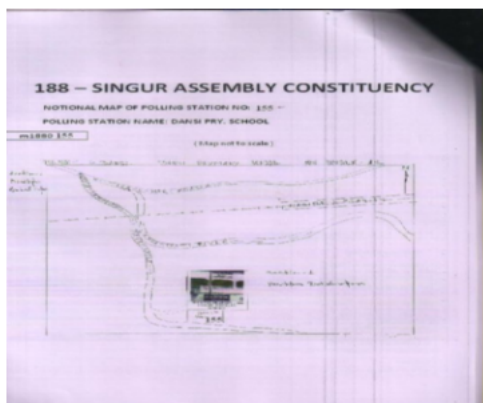

নির্বাচক নিবন্ধন আধিকারিকের স্বাক্ষর

Nazri Naksha

Google Map View

Polling Station Building Front View

Polling Station Front View

Cad View

Key MAP View

1 নাম : রহিমা বিবি স্বামীর নাম : মনরুদ্দিন সেখ বাড়ির নং : n0075 বয়স : 30 লিঙ্গ : মহিলা	WB/27/183/315569	ফটো উপলব্ধ	2 নাম : নাজে সেখ পিতার নাম : মহম্মদ আলি বাড়ির নং : n0075 বয়স : 33 লিঙ্গ : পুরুষ	UYB1761485	ফটো উপলব্ধ	3 নাম : মোহসিনা বিবি স্বামীর নাম : নাজে সেখ বাড়ির নং : n0075 বয়স : 30 লিঙ্গ : মহিলা	UYB1761378	ফটো উপলব্ধ
4 নাম : আশিয়া বিবি স্বামীর নাম : সেখ আসমান বাড়ির নং : n0075 বয়স : 46 লিঙ্গ : মহিলা	KJK1561224	ফটো উপলব্ধ	5 নাম : সেখ আসমান পিতার নাম : সেখ মহম্মুদ্দিন আসমান বাড়ির নং : n0075 বয়স : 46 লিঙ্গ : পুরুষ	KJK1562180	ফটো উপলব্ধ	6 নাম : গীতা মান্দি স্বামীর নাম : নিমাই মান্দি বাড়ির নং : n0075 বয়স : 60 লিঙ্গ : মহিলা	UYB1848563	ফটো উপলব্ধ
7 নাম : সেখ নিজাম পিতার নাম : সেখ আয়ুব বাড়ির নং : n0070 বয়স : 40 লিঙ্গ : পুরুষ	UYB1998707	ফটো উপলব্ধ	8 নাম : হাসিনা বিবি স্বামীর নাম : সেখ এসার আলী বাড়ির নং : n0111 বয়স : 34 লিঙ্গ : মহিলা	UYB1929165	ফটো উপলব্ধ	9 নাম : মীনা বিবি স্বামীর নাম : সেখ নিজাম বাড়ির নং : n0070 বয়স : 40 লিঙ্গ : মহিলা	UYB2133312	ফটো উপলব্ধ
10 নাম : মোমতাজ খাতুন পিতার নাম : সেখ ইনসান বাড়ির নং : এন0108 বয়স : 26 লিঙ্গ : মহিলা	UYB2133346	ফটো উপলব্ধ	11 নাম : রিজিয়া খাতুন পিতার নাম : সেখ ওসমান বাড়ির নং : এন0108 বয়স : 25 লিঙ্গ : মহিলা	UYB2133338	ফটো উপলব্ধ	12 নাম : সেখ এসার আলী পিতার নাম : সেখ আকবর আলী বাড়ির নং : n0111 বয়স : 43 লিঙ্গ : পুরুষ	UYB1661008	ফটো উপলব্ধ
13 নাম : সেখ ইনসান পিতার নাম : সেখ ওসমান বাড়ির নং : n0108 বয়স : 53 লিঙ্গ : পুরুষ	UYB1660935	ফটো উপলব্ধ	14 নাম : সেখ আমলুল পিতার নাম : সেখ আসমান বাড়ির নং : n0075 বয়স : 27 লিঙ্গ : পুরুষ	UYB2025500	ফটো উপলব্ধ	15 নাম : আরজুনা বিবি স্বামীর নাম : সেখ আকবর আলী বাড়ির নং : n0107 বয়স : 55 লিঙ্গ : মহিলা	UYB1660927	ফটো উপলব্ধ
16 নাম : সেখ বাবু পিতার নাম : নাজে সেখ বাড়ির নং : n0075 বয়স : 30 লিঙ্গ : পুরুষ	UYB1848548	ফটো উপলব্ধ	17 নাম : সেখ আক্রম আলি পিতার নাম : সেখ আসমান বাড়ির নং : n0075 বয়স : 34 লিঙ্গ : পুরুষ	UYB1848530	ফটো উপলব্ধ	18 নাম : সেখ মৈরুদদীন পিতার নাম : সেখ ইনসান বাড়ির নং : নং ১০৮ বয়স : 24 লিঙ্গ : পুরুষ	UYB2267607	ফটো উপলব্ধ
19 নাম : সেখ আফগার পিতার নাম : সেখ আসগার বাড়ির নং : নং 197 বয়স : 23 লিঙ্গ : পুরুষ	UYB2316222	ফটো উপলব্ধ	20 নাম : সেখ আসগার পিতার নাম : সেখ মনিরুদ্দিন আলি বাড়ির নং : 197 বয়স : 43 লিঙ্গ : পুরুষ	KJK2726453	ফটো উপলব্ধ	21 নাম : সেখ কালাম পিতার নাম : সেখ আয়ুর বাড়ির নং : n0070 বয়স : 60 লিঙ্গ : পুরুষ	WB/27/183/315164	ফটো উপলব্ধ
22 নাম : সেখ মাজহার পিতার নাম : সেখ কালাম বাড়ির নং : n0070 বয়স : 23 লিঙ্গ : পুরুষ	UYB1967405	ফটো উপলব্ধ	23 নাম : সেখ সামসুদ্দার পিতার নাম : সেখ কালাম বাড়ির নং : n0162 বয়স : 26 লিঙ্গ : মহিলা	UYB2060390	ফটো উপলব্ধ	24 নাম : মনিরা বিবি স্বামীর নাম : সেখ ইনসান বাড়ির নং : n0112 বয়স : 40 লিঙ্গ : মহিলা	UYB1661016	ফটো উপলব্ধ
25 নাম : সেখ সাহেব পিতার নাম : সেখ আসমান বাড়ির নং : এন0075 বয়স : 22 লিঙ্গ : পুরুষ	UYB2443190	ফটো উপলব্ধ	26 নাম : সেখ রাজ্জাক পিতার নাম : সেখ আসগার বাড়ির নং : এন0197 বয়স : 20 লিঙ্গ : পুরুষ	UYB2509693	ফটো উপলব্ধ	27 নাম : দেবজিৎ কর্মকার পিতার নাম : প্রেমলাল কর্মকার বাড়ির নং : n0109 বয়স : 62 লিঙ্গ : পুরুষ	UYB1660984	ফটো উপলব্ধ
28 নাম : ডলি কর্মকার স্বামীর নাম : দেবজিৎ কর্মকার বাড়ির নং : n0110 বয়স : 47 লিঙ্গ : মহিলা	UYB1660992	ফটো উপলব্ধ	29 নাম : সরস্বতী কর্মকার স্বামীর নাম : মলয় কর্মকার বাড়ির নং : n0100 বয়স : 59 লিঙ্গ : মহিলা	UYB2167674	ফটো উপলব্ধ	30 নাম : অজয় কর্মকার পিতার নাম : মলয় কর্মকার বাড়ির নং : n0100 বয়স : 44 লিঙ্গ : পুরুষ	KJK2083004	ফটো উপলব্ধ