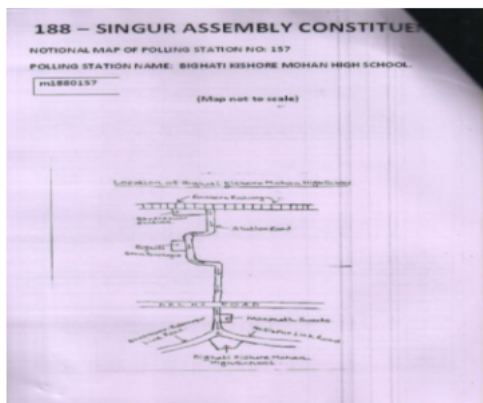

Nazri Naksha