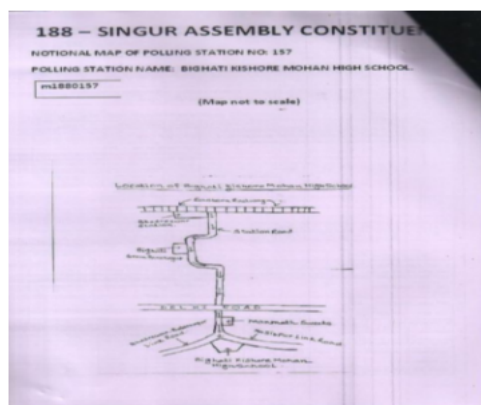

Key MAP View