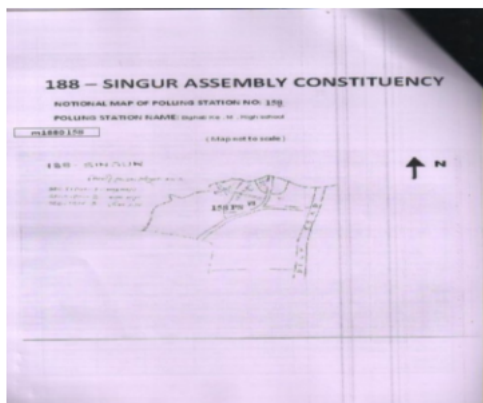

Nazri Naksha