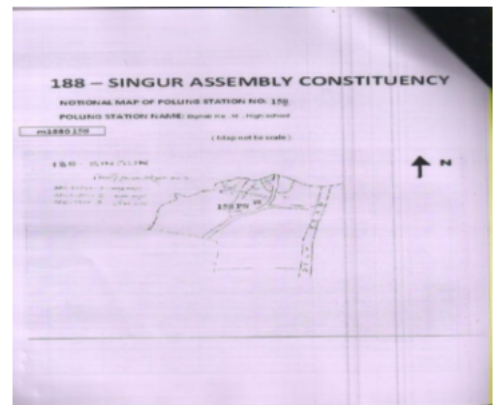

Key MAP View