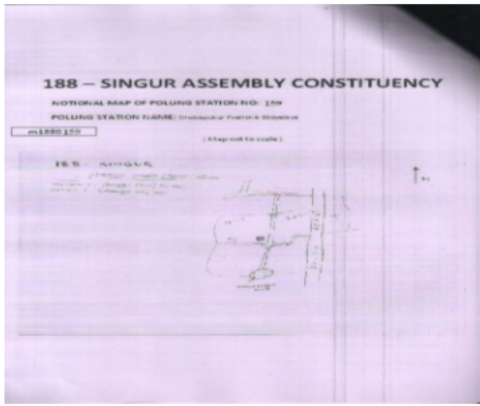

Nazri Naksha