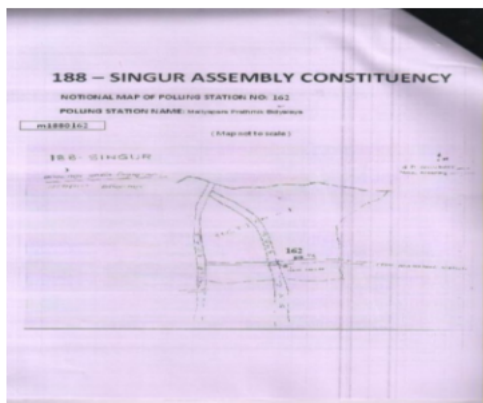

Nazri Naksha