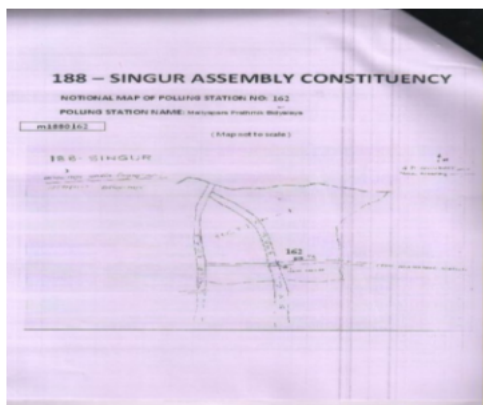

নির্বাচক নিবন্ধন আধিকারিকের স্বাক্ষর

Nazri Naksha

Google Map View

Polling Station Building Front View

Polling Station Front View

Cad View

Key MAP View

1 নাম : সঞ্জিতা আদক স্বামীর নাম: লাল্টু আদক বাড়ির নং : n0150 বয়স : 45 লিঙ্গ : মহিলা	LLC1538487 ফটো উপলব্ধ	2 নাম : সুরজ আদক পিতার নাম: লাল্টু আদক বাড়ির নং : এন0149 বয়স : 25 লিঙ্গ : পুরুষ	UYB2093847 ফটো উপলব্ধ	3 নাম : অঙ্কিতা আদক পিতার নাম: লাল্টু আদক বাড়ির নং : এন0149 বয়স : 20 লিঙ্গ : মহিলা	UYB2504702 ফটো উপলব্ধ
Q 4 নাম : রাখি কর্মকার স্বামীর নাম: তাপস কর্মকার বাড়ির নং : বয়স : 30 লিঙ্গ : মহিলা	UYB1999853 ফটো উপলব্ধ	5 নাম : সহেলী কর্মকার পিতার নাম: বিদ্যা কর্মকার বাড়ির নং : n0166 বয়স : 27 লিঙ্গ : মহিলা	UYB2038578 ফটো উপলব্ধ	6 নাম : সদানন্দ কর্মকার পিতার নাম: নিতাই কর্মকার বাড়ির নং : n0135 বয়স : 50 লিঙ্গ : পুরুষ	MNB3343076 ফটো উপলব্ধ
7 নাম : সোমা কর্মকার স্বামীর নাম: আনন্দ কর্মকার বাড়ির নং : n0135 বয়স : 43 লিঙ্গ : মহিলা	MNB3458866 ফটো উপলব্ধ	8 নাম : অভিজিত কর্মকার পিতার নাম: সমীর কর্মকার বাড়ির নং : n0109 বয়স : 42 লিঙ্গ : পুরুষ	MNB2480697 ফটো উপলব্ধ	9 নাম : সনকা কর্মকার স্বামীর নাম: সমীর কর্মকার বাড়ির নং : n0109 বয়স : 58 লিঙ্গ : মহিলা	WB/27/182/339318 ফটো উপলব্ধ
10 নাম : সমীর কর্মকার পিতার নাম: গৌরচন্দ্র কর্মকার বাড়ির নং : n0109 বয়স : 69 লিঙ্গ : পুরুষ	WB/27/182/339219 ফটো উপলব্ধ	11 নাম : অরুণ কর্মকার পিতার নাম: কার্তিক কর্মকার বাড়ির নং : n0095 বয়স : 38 লিঙ্গ : পুরুষ	UYB1663475 ফটো উপলব্ধ	12 নাম : তাপস কর্মকার পিতার নাম: কার্তিক চন্দ্র কর্মকার বাড়ির নং : n0095 বয়স : 41 লিঙ্গ : পুরুষ	MNB2946853 ফটো উপলব্ধ
13 নাম : বিভাষ গৌড়ী পিতার নাম: রামচন্দ্র গৌড়ী বাড়ির নং : n0095 বয়স : 29 লিঙ্গ : পুরুষ	UYB1849900 ফটো উপলব্ধ	14 নাম : রামচন্দ্র গৌড়ী পিতার নাম: তিনকড়ি গৌড়ী বাড়ির নং : n0095 বয়স : 63 লিঙ্গ : পুরুষ	WB/27/182/339442 ফটো উপলব্ধ	15 নাম : সরস্বতী কর্মকার স্বামীর নাম: কার্তিক চন্দ্র কর্মকার বাড়ির নং : n0095 বয়স : 67 লিঙ্গ : মহিলা	WB/27/182/339317 ফটো উপলব্ধ
16 নাম : কার্তিকচন্দ্র কর্মকার পিতার নাম: বাদল চন্দ্র কর্মকার বাড়ির নং : n0095 বয়স : 74 লিঙ্গ : পুরুষ	WB/27/182/339410 ফটো উপলব্ধ	17 নাম : বুমা কর্মকার স্বামীর নাম: সদানন্দ কর্মকার বাড়ির নং : n0135 বয়স : 33 লিঙ্গ : মহিলা	UYB1763853 ফটো উপলব্ধ	18 নাম : আনন্দ কর্মকার পিতার নাম: নিতাই কর্মকার বাড়ির নং : n0135 বয়স : 54 লিঙ্গ : পুরুষ	WB/26/181/015028 ফটো উপলব্ধ
19 নাম : শোভারানী কর্মকার স্বামীর নাম: নিতাই কর্মকার বাড়ির নং : n0135 বয়স : 82 লিঙ্গ : মহিলা	MNB0586768 ফটো উপলব্ধ	20 নাম : রিঙ্কু কর্মকার স্বামীর নাম: বিশুজিত কর্মকার বাড়ির নং : n0109 বয়স : 39 লিঙ্গ : মহিলা	UYB1500099 ফটো উপলব্ধ	21 নাম : তনুশ্রী কর্মকার স্বামীর নাম: অভিজিত কর্মকার বাড়ির নং : n0109 বয়স : 35 লিঙ্গ : মহিলা	UYB1346683 ফটো উপলব্ধ
22 নাম : বিশুজিত কর্মকার পিতার নাম: সমীর কর্মকার বাড়ির নং : n0109 বয়স : 40 লিঙ্গ : পুরুষ	MNB2947943 ফটো উপলব্ধ	Q 23 নাম : সুস্মিতা কাঁড়ার স্বামীর নাম: আলোকেশ কাঁড়ার বাড়ির নং : n0109 বয়স : 24 লিঙ্গ : মহিলা	UYB2265346 ফটো উপলব্ধ	24 নাম : শ্যামল কাঁড়ার পিতার নাম: রঘুনাথ কাঁড়ার বাড়ির নং : n0093 বয়স : 51 লিঙ্গ : পুরুষ	UYB2329423 ফটো উপলব্ধ
25 নাম : দীপক কাঁড়ার পিতার নাম: অরুণ কাঁড়ার বাড়ির নং : এন0101 বয়স : 25 লিঙ্গ : পুরুষ	UYB2093631 ফটো উপলব্ধ	26 নাম : নিশা কাঁড়ার স্বামীর নাম: প্রদীপ কাঁড়ার বাড়ির নং : N0107 বয়স : 30 লিঙ্গ : মহিলা	UYB2265304 ফটো উপলব্ধ	27 নাম : অসীমা কাঁড়ার স্বামীর নাম: অরুণ কাঁড়ার বাড়ির নং : n0101 বয়স : 53 লিঙ্গ : মহিলা	MNB2946903 ফটো উপলব্ধ
28 নাম : অরুণ কাঁড়ার পিতার নাম: বেচুরাম কাঁড়ার বাড়ির নং : n0101 বয়স : 54 লিঙ্গ : পুরুষ	WB/27/182/339196 ফটো উপলব্ধ	29 নাম : অরুণ কাঁড়ার পিতার নাম: বেচুরাম কাঁড়ার বাড়ির নং : n0101 বয়স : 54 লিঙ্গ : পুরুষ	UYB2168334 ফটো উপলব্ধ	30 নাম : অলোকেশ কাঁড়ার পিতার নাম: অশোক কাঁড়ার বাড়ির নং : n0101 বয়স : 31 লিঙ্গ : পুরুষ	UYB1710599 ফটো উপলব্ধ