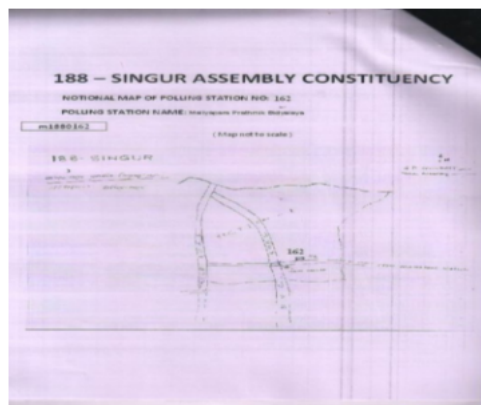

নির্বাচক নিবন্ধন আধিকারিকের স্বাক্ষর

Nazri Naksha

Google Map View

Polling Station Building Front View

Polling Station Front View

Cad View

Key MAP View

1 নাম : সঞ্জিতা আদক স্বামীর নাম: লাল্টু আদক বাড়ির নং : n0150 বয়স : 45 লিঙ্গ : মহিলা	LLC1538487 ফটো উপলব্ধ	2 নাম : সুরজ আদক পিতার নাম: লাল্টু আদক বাড়ির নং : এন0149 বয়স : 25 লিঙ্গ : পুরুষ	UYB2093847 ফটো উপলব্ধ	3 নাম : অঙ্কিতা আদক পিতার নাম: লাল্টু আদক বাড়ির নং : এন0149 বয়স : 20 লিঙ্গ : মহিলা	UYB2504702 ফটো উপলব্ধ
Q 4 নাম : রাখি কর্মকার স্বামীর নাম: তাপস কর্মকার বাড়ির নং : বয়স : 30 লিঙ্গ : মহিলা	UYB1999853 ফটো উপলব্ধ	5 নাম : সহেলী কর্মকার পিতার নাম: বিদ্যা কর্মকার বাড়ির নং : n0166 বয়স : 27 লিঙ্গ : মহিলা	UYB2038578 ফটো উপলব্ধ	6 নাম : সদানন্দ কর্মকার পিতার নাম: নিতাই কর্মকার বাড়ির নং : n0135 বয়স : 50 লিঙ্গ : পুরুষ	MNB3343076 ফটো উপলব্ধ
7 নাম : সোমা কর্মকার স্বামীর নাম: আনন্দ কর্মকার বাড়ির নং : n0135 বয়স : 43 লিঙ্গ : মহিলা	MNB3458866 ফটো উপলব্ধ	8 নাম : অভিজিত কর্মকার পিতার নাম: সমীর কর্মকার বাড়ির নং : n0109 বয়স : 42 লিঙ্গ : পুরুষ	MNB2480697 ফটো উপলব্ধ	9 নাম : সনকা কর্মকার স্বামীর নাম: সমীর কর্মকার বাড়ির নং : n0109 বয়স : 58 লিঙ্গ : মহিলা	WB/27/182/339318 ফটো উপলব্ধ
10 নাম : সমীর কর্মকার পিতার নাম: গৌরচন্দ্র কর্মকার বাড়ির নং : n0109 বয়স : 69 লিঙ্গ : পুরুষ	WB/27/182/339219 ফটো উপলব্ধ	11 নাম : অরুণ কর্মকার পিতার নাম: কার্তিক কর্মকার বাড়ির নং : n0095 বয়স : 38 লিঙ্গ : পুরুষ	UYB1663475 ফটো উপলব্ধ	12 নাম : তাপস কর্মকার পিতার নাম: কার্তিক চন্দ্র কর্মকার বাড়ির নং : n0095 বয়স : 41 লিঙ্গ : পুরুষ	MNB2946853 ফটো উপলব্ধ
13 নাম : বিভাষ গৌড়ী পিতার নাম: রামচন্দ্র গৌড়ী বাড়ির নং : n0095 বয়স : 29 লিঙ্গ : পুরুষ	UYB1849900 ফটো উপলব্ধ	14 নাম : রামচন্দ্র গৌড়ী পিতার নাম: তিনকড়ি গৌড়ী বাড়ির নং : n0095 বয়স : 63 লিঙ্গ : পুরুষ	WB/27/182/339442 ফটো উপলব্ধ	15 নাম : সরস্বতী কর্মকার স্বামীর নাম: কার্তিক চন্দ্র কর্মকার বাড়ির নং : n0095 বয়স : 67 লিঙ্গ : মহিলা	WB/27/182/339317 ফটো উপলব্ধ
16 নাম : কার্তিকচন্দ্র কর্মকার পিতার নাম: বাদল চন্দ্র কর্মকার বাড়ির নং : n0095 বয়স : 74 লিঙ্গ : পুরুষ	WB/27/182/339410 ফটো উপলব্ধ	17 নাম : বুমা কর্মকার স্বামীর নাম: সদানন্দ কর্মকার বাড়ির নং : n0135 বয়স : 33 লিঙ্গ : মহিলা	UYB1763853 ফটো উপলব্ধ	18 নাম : আনন্দ কর্মকার পিতার নাম: নিতাই কর্মকার বাড়ির নং : n0135 বয়স : 54 লিঙ্গ : পুরুষ	WB/26/181/015028 ফটো উপলব্ধ
19 নাম : শোভারানী কর্মকার স্বামীর নাম: নিতাই কর্মকার বাড়ির নং : n0135 বয়স : 82 লিঙ্গ : মহিলা	MNB0586768 ফটো উপলব্ধ	20 নাম : রিঙ্কু কর্মকার স্বামীর নাম: বিশুজিত কর্মকার বাড়ির নং : n0109 বয়স : 39 লিঙ্গ : মহিলা	UYB1500099 ফটো উপলব্ধ	21 নাম : তনুশ্রী কর্মকার স্বামীর নাম: অভিজিত কর্মকার বাড়ির নং : n0109 বয়স : 35 লিঙ্গ : মহিলা	UYB1346683 ফটো উপলব্ধ
22 নাম : বিশুজিত কর্মকার পিতার নাম: সমীর কর্মকার বাড়ির নং : n0109 বয়স : 40 লিঙ্গ : পুরুষ	MNB2947943 ফটো উপলব্ধ	Q 23 নাম : সুস্মিতা কাঁড়ার স্বামীর নাম: আলোকেশ কাঁড়ার বাড়ির নং : n0109 বয়স : 24 লিঙ্গ : মহিলা	UYB2265346 ফটো উপলব্ধ	24 নাম : শ্যামল কাঁড়ার পিতার নাম: রঘুনাথ কাঁড়ার বাড়ির নং : n0093 বয়স : 51 লিঙ্গ : পুরুষ	UYB2329423 ফটো উপলব্ধ
25 নাম : দীপক কাঁড়ার পিতার নাম: অরুণ কাঁড়ার বাড়ির নং : এন0101 বয়স : 25 লিঙ্গ : পুরুষ	UYB2093631 ফটো উপলব্ধ	26 নাম : নিশা কাঁড়ার স্বামীর নাম: প্রদীপ কাঁড়ার বাড়ির নং : N0107 বয়স : 30 লিঙ্গ : মহিলা	UYB2265304 ফটো উপলব্ধ	27 নাম : অসীমা কাঁড়ার স্বামীর নাম: অরুণ কাঁড়ার বাড়ির নং : n0101 বয়স : 53 লিঙ্গ : মহিলা	MNB2946903 ফটো উপলব্ধ
28 নাম : অরুণ কাঁড়ার পিতার নাম: বেচুরাম কাঁড়ার বাড়ির নং : n0101 বয়স : 54 লিঙ্গ : পুরুষ	WB/27/182/339196 ফটো উপলব্ধ	29 নাম : অরুণ কাঁড়ার পিতার নাম: বেচুরাম কাঁড়ার বাড়ির নং : n0101 বয়স : 54 লিঙ্গ : পুরুষ	UYB2168334 ফটো উপলব্ধ	30 নাম : অলোকেশ কাঁড়ার পিতার নাম: অশোক কাঁড়ার বাড়ির নং : n0101 বয়স : 31 লিঙ্গ : পুরুষ	UYB1710599 ফটো উপলব্ধ