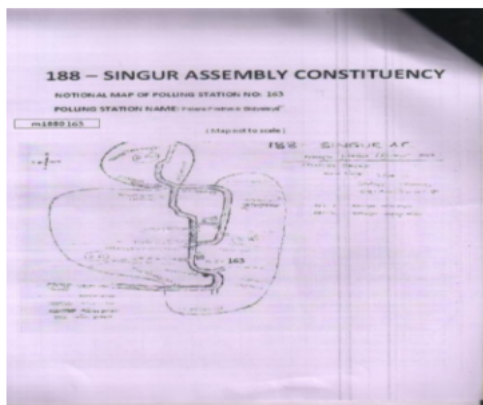

Nazri Naksha