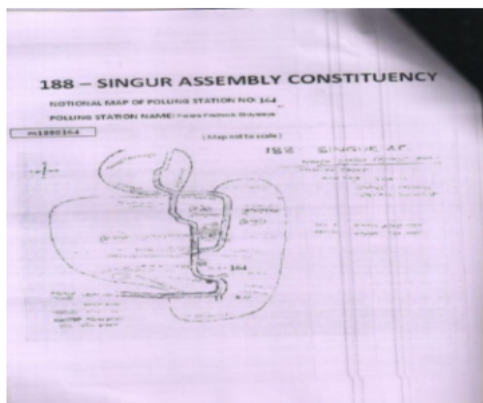

Nazri Naksha