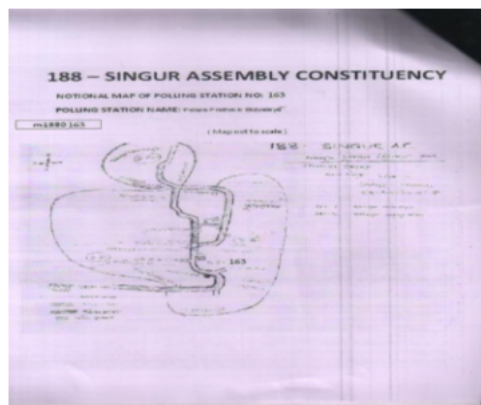

Key MAP View