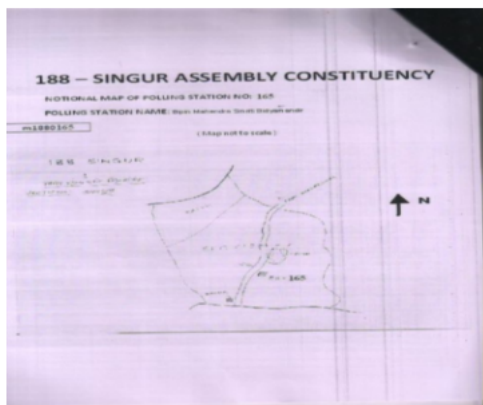

Nazri Naksha