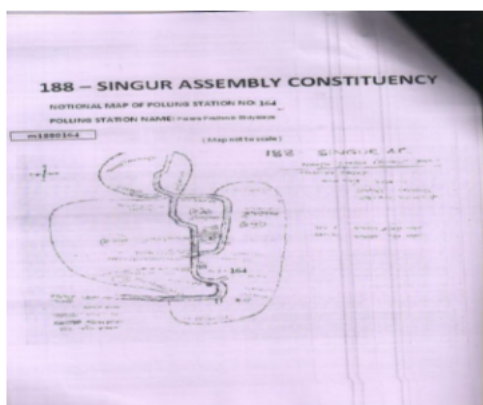

নির্বাচক নিবন্ধন আধিকারিকের স্বাক্ষর

Nazri Naksha

Google Map View

Polling Station Building Front View

Polling Station Front View

Cad View

Key MAP View

1 নাম : বাবাই ওরাঁও পিতার নাম: ডুডু ওরাঁও বাড়ির নং : n0198 বয়স : 28 লিঙ্গ : পুরুষ	UYB1971761 ফটো উপলব্ধ	2 নাম : সুসমা কয়াল স্বামীর নাম: সুনীল কয়াল বাড়ির নং : নং0141 বয়স : 30 লিঙ্গ : মহিলা	UYB2263085 ফটো উপলব্ধ	3 নাম : তন্ময় কোটাল পিতার নাম: সুধীর কোটাল বাড়ির নং : n0064 বয়স : 38 লিঙ্গ : পুরুষ	UYB0752881 ফটো উপলব্ধ
4 নাম : মঙ্গলা কোটাল স্বামীর নাম: বসন্ত কোটাল বাড়ির নং : n0064 বয়স : 46 লিঙ্গ : মহিলা	MNB1652205 ফটো উপলব্ধ	5 নাম : বসন্ত কোটাল পিতার নাম: সুধীর কোটাল বাড়ির নং : n0064 বয়স : 48 লিঙ্গ : পুরুষ	MNB1652460 ফটো উপলব্ধ	6 নাম : সনকা কোটাল স্বামীর নাম: প্রদীপ কোটাল বাড়ির নং : n0064 বয়স : 42 লিঙ্গ : মহিলা	MNB2948305 ফটো উপলব্ধ
7 নাম : প্রদীপ কোটাল পিতার নাম: সুধীর কোটাল বাড়ির নং : n0064 বয়স : 52 লিঙ্গ : পুরুষ	WB/27/182/342119 ফটো উপলব্ধ	8 নাম : মীরা কোটাল স্বামীর নাম: সুধীর কোটাল বাড়ির নং : n0064 বয়স : 71 লিঙ্গ : মহিলা	WB/27/182/342217 ফটো উপলব্ধ	9 নাম : পাপিয়া কোটাল স্বামীর নাম: অনিল কোটাল বাড়ির নং : n0063 বয়স : 42 লিঙ্গ : মহিলা	MNB2948289 ফটো উপলব্ধ
10 নাম : কৃষ্ণচন্দ্র কোটাল পিতার নাম: ননীলাল কোটাল বাড়ির নং : n0061 বয়স : 83 লিঙ্গ : পুরুষ	WB/27/182/342091 ফটো উপলব্ধ	11 নাম : তপন কোটাল পিতার নাম: দিলীপ কোটাল বাড়ির নং : n0060 বয়স : 36 লিঙ্গ : পুরুষ	UYB1309251 ফটো উপলব্ধ	12 নাম : ঝর্ণা কোটাল স্বামীর নাম: দিলীপ কোটাল বাড়ির নং : n0060 বয়স : 51 লিঙ্গ : মহিলা	WB/27/182/342061 ফটো উপলব্ধ
13 নাম : দেবকুমার খাঁড়া পিতার নাম: বিদ্যুৎ খাঁড়া বাড়ির নং : n0059 বয়স : 32 লিঙ্গ : পুরুষ	UYB1564616 ফটো উপলব্ধ	14 নাম : উত্তম কোটাল পিতার নাম: পাঁচু কোটাল বাড়ির নং : n0057 বয়স : 66 লিঙ্গ : পুরুষ	WB/27/182/342067 ফটো উপলব্ধ	15 নাম : শেফালী কোটাল স্বামীর নাম: উত্তম কোটাল বাড়ির নং : n0057 বয়স : 59 লিঙ্গ : মহিলা	WB/27/182/342216 ফটো উপলব্ধ
16 নাম : অনিল কোটাল পিতার নাম: প্রবীর কোটাল বাড়ির নং : n0063 বয়স : 51 লিঙ্গ : পুরুষ	WB/27/182/342394 ফটো উপলব্ধ	17 নাম : কবিতা কোটাল স্বামীর নাম: সুনীল কোটাল বাড়ির নং : n0063 বয়স : 50 লিঙ্গ : মহিলা	UYB1500503 ফটো উপলব্ধ	18 নাম : সুনীল কোটাল পিতার নাম: প্রবীর কোটাল বাড়ির নং : n0063 বয়স : 55 লিঙ্গ : পুরুষ	WB/27/182/342366 ফটো উপলব্ধ
19 নাম : কানন কোটাল স্বামীর নাম: প্রবীর কোটাল বাড়ির নং : n0063 বয়স : 76 লিঙ্গ : মহিলা	WB/27/182/342063 ফটো উপলব্ধ	20 নাম : আশীষ কোটাল পিতার নাম: বেচারাম কোটাল বাড়ির নং : n0062 বয়স : 32 লিঙ্গ : পুরুষ	UYB1564459 ফটো উপলব্ধ	21 নাম : নমিতা কোটাল স্বামীর নাম: লাল্টু কোটাল বাড়ির নং : n0062 বয়স : 36 লিঙ্গ : মহিলা	UYB1764687 ফটো উপলব্ধ
22 নাম : লাল্টু কোটাল পিতার নাম: গোপাল কোটাল বাড়ির নং : n0062 বয়স : 51 লিঙ্গ : পুরুষ	WB/27/182/342269 ফটো উপলব্ধ	23 নাম : শম্পা কোটাল স্বামীর নাম: রবীন কোটাল বাড়ির নং : n0062 বয়স : 46 লিঙ্গ : মহিলা	MNB1652684 ফটো উপলব্ধ	24 নাম : রবীন কোটাল পিতার নাম: গোপাল কোটাল বাড়ির নং : n0062 বয়স : 53 লিঙ্গ : পুরুষ	WB/27/182/342132 ফটো উপলব্ধ
25 নাম : অপর্ণা কোটাল স্বামীর নাম: কেনারাম কোটাল বাড়ির নং : n0062 বয়স : 50 লিঙ্গ : মহিলা	MNB1652676 ফটো উপলব্ধ	26 নাম : কেনারাম কোটাল পিতার নাম: গোপাল কোটাল বাড়ির নং : n0062 বয়স : 58 লিঙ্গ : পুরুষ	WB/27/182/342254 ফটো উপলব্ধ	27 নাম : চম্পা কোটাল স্বামীর নাম: সুকুমার কোটাল বাড়ির নং : n0062 বয়স : 59 লিঙ্গ : মহিলা	WB/27/182/342196 ফটো উপলব্ধ
28 নাম : সুকুমার কোটাল পিতার নাম: গোপাল কোটাল বাড়ির নং : n0062 বয়স : 68 লিঙ্গ : পুরুষ	WB/27/182/342138 ফটো উপলব্ধ	29 নাম : বন্যা কোটাল স্বামীর নাম: বৈদ্যনাথ কোটাল বাড়ির নং : n0061 বয়স : 36 লিঙ্গ : মহিলা	UYB1455757 ফটো উপলব্ধ	30 নাম : বৈদ্যনাথ কোটাল পিতার নাম: কৃষ্ণ কোটাল বাড়ির নং : n0061 বয়স : 52 লিঙ্গ : পুরুষ	WB/27/182/342403 ফটো উপলব্ধ