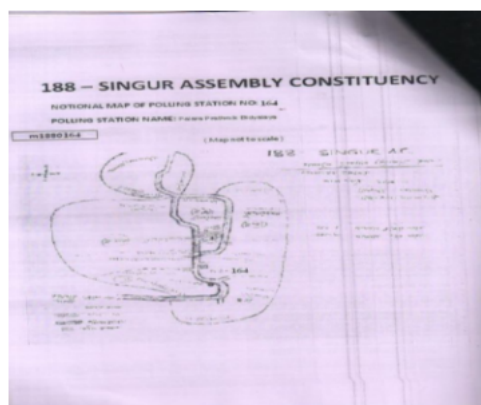

নির্বাচক নিবন্ধন আধিকারিকের স্বাক্ষর

Nazri Naksha

Google Map View

Polling Station Building Front View

Polling Station Front View

Cad View

Key MAP View

1 নাম : বাবাই ওরাঁও পিতার নাম: ডুডু ওরাঁও বাড়ির নং : n0198 বয়স : 28 লিঙ্গ : পুরুষ	UYB1971761 ফটো উপলব্ধ	2 নাম : সুসমা কয়াল স্বামীর নাম: সুনীল কয়াল বাড়ির নং : নং0141 বয়স : 30 লিঙ্গ : মহিলা	UYB2263085 ফটো উপলব্ধ	3 নাম : তন্ময় কোটাল পিতার নাম: সুধীর কোটাল বাড়ির নং : n0064 বয়স : 38 লিঙ্গ : পুরুষ	UYB0752881 ফটো উপলব্ধ
4 নাম : মঙ্গলা কোটাল স্বামীর নাম: বসন্ত কোটাল বাড়ির নং : n0064 বয়স : 46 লিঙ্গ : মহিলা	MNB1652205 ফটো উপলব্ধ	5 নাম : বসন্ত কোটাল পিতার নাম: সুধীর কোটাল বাড়ির নং : n0064 বয়স : 48 লিঙ্গ : পুরুষ	MNB1652460 ফটো উপলব্ধ	6 নাম : সনকা কোটাল স্বামীর নাম: প্রদীপ কোটাল বাড়ির নং : n0064 বয়স : 42 লিঙ্গ : মহিলা	MNB2948305 ফটো উপলব্ধ
7 নাম : প্রদীপ কোটাল পিতার নাম: সুধীর কোটাল বাড়ির নং : n0064 বয়স : 52 লিঙ্গ : পুরুষ	WB/27/182/342119 ফটো উপলব্ধ	8 নাম : মীরা কোটাল স্বামীর নাম: সুধীর কোটাল বাড়ির নং : n0064 বয়স : 71 লিঙ্গ : মহিলা	WB/27/182/342217 ফটো উপলব্ধ	9 নাম : পাপিয়া কোটাল স্বামীর নাম: অনিল কোটাল বাড়ির নং : n0063 বয়স : 42 লিঙ্গ : মহিলা	MNB2948289 ফটো উপলব্ধ
10 নাম : কৃষ্ণচন্দ্র কোটাল পিতার নাম: ননীলাল কোটাল বাড়ির নং : n0061 বয়স : 83 লিঙ্গ : পুরুষ	WB/27/182/342091 ফটো উপলব্ধ	11 নাম : তপন কোটাল পিতার নাম: দিলীপ কোটাল বাড়ির নং : n0060 বয়স : 36 লিঙ্গ : পুরুষ	UYB1309251 ফটো উপলব্ধ	12 নাম : ঝর্ণা কোটাল স্বামীর নাম: দিলীপ কোটাল বাড়ির নং : n0060 বয়স : 51 লিঙ্গ : মহিলা	WB/27/182/342061 ফটো উপলব্ধ
13 নাম : দেবকুমার খাঁড়া পিতার নাম: বিদ্যুৎ খাঁড়া বাড়ির নং : n0059 বয়স : 32 লিঙ্গ : পুরুষ	UYB1564616 ফটো উপলব্ধ	14 নাম : উত্তম কোটাল পিতার নাম: পাঁচু কোটাল বাড়ির নং : n0057 বয়স : 66 লিঙ্গ : পুরুষ	WB/27/182/342067 ফটো উপলব্ধ	15 নাম : শেফালী কোটাল স্বামীর নাম: উত্তম কোটাল বাড়ির নং : n0057 বয়স : 59 লিঙ্গ : মহিলা	WB/27/182/342216 ফটো উপলব্ধ
16 নাম : অনিল কোটাল পিতার নাম: প্রবীর কোটাল বাড়ির নং : n0063 বয়স : 51 লিঙ্গ : পুরুষ	WB/27/182/342394 ফটো উপলব্ধ	17 নাম : কবিতা কোটাল স্বামীর নাম: সুনীল কোটাল বাড়ির নং : n0063 বয়স : 50 লিঙ্গ : মহিলা	UYB1500503 ফটো উপলব্ধ	18 নাম : সুনীল কোটাল পিতার নাম: প্রবীর কোটাল বাড়ির নং : n0063 বয়স : 55 লিঙ্গ : পুরুষ	WB/27/182/342366 ফটো উপলব্ধ
19 নাম : কানন কোটাল স্বামীর নাম: প্রবীর কোটাল বাড়ির নং : n0063 বয়স : 76 লিঙ্গ : মহিলা	WB/27/182/342063 ফটো উপলব্ধ	20 নাম : আশীষ কোটাল পিতার নাম: বেচারাম কোটাল বাড়ির নং : n0062 বয়স : 32 লিঙ্গ : পুরুষ	UYB1564459 ফটো উপলব্ধ	21 নাম : নমিতা কোটাল স্বামীর নাম: লাল্টু কোটাল বাড়ির নং : n0062 বয়স : 36 লিঙ্গ : মহিলা	UYB1764687 ফটো উপলব্ধ
22 নাম : লাল্টু কোটাল পিতার নাম: গোপাল কোটাল বাড়ির নং : n0062 বয়স : 51 লিঙ্গ : পুরুষ	WB/27/182/342269 ফটো উপলব্ধ	23 নাম : শম্পা কোটাল স্বামীর নাম: রবীন কোটাল বাড়ির নং : n0062 বয়স : 46 লিঙ্গ : মহিলা	MNB1652684 ফটো উপলব্ধ	24 নাম : রবীন কোটাল পিতার নাম: গোপাল কোটাল বাড়ির নং : n0062 বয়স : 53 লিঙ্গ : পুরুষ	WB/27/182/342132 ফটো উপলব্ধ
25 নাম : অপর্ণা কোটাল স্বামীর নাম: কেনারাম কোটাল বাড়ির নং : n0062 বয়স : 50 লিঙ্গ : মহিলা	MNB1652676 ফটো উপলব্ধ	26 নাম : কেনারাম কোটাল পিতার নাম: গোপাল কোটাল বাড়ির নং : n0062 বয়স : 58 লিঙ্গ : পুরুষ	WB/27/182/342254 ফটো উপলব্ধ	27 নাম : চম্পা কোটাল স্বামীর নাম: সুকুমার কোটাল বাড়ির নং : n0062 বয়স : 59 লিঙ্গ : মহিলা	WB/27/182/342196 ফটো উপলব্ধ
28 নাম : সুকুমার কোটাল পিতার নাম: গোপাল কোটাল বাড়ির নং : n0062 বয়স : 68 লিঙ্গ : পুরুষ	WB/27/182/342138 ফটো উপলব্ধ	29 নাম : বন্যা কোটাল স্বামীর নাম: বৈদ্যনাথ কোটাল বাড়ির নং : n0061 বয়স : 36 লিঙ্গ : মহিলা	UYB1455757 ফটো উপলব্ধ	30 নাম : বৈদ্যনাথ কোটাল পিতার নাম: কৃষ্ণ কোটাল বাড়ির নং : n0061 বয়স : 52 লিঙ্গ : পুরুষ	WB/27/182/342403 ফটো উপলব্ধ