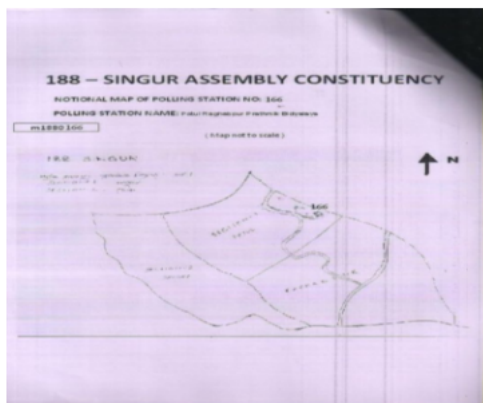

Nazri Naksha