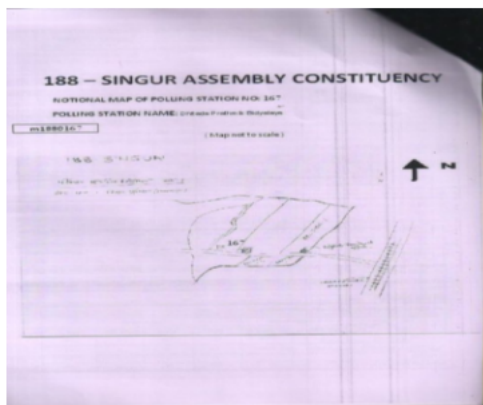

Nazri Naksha