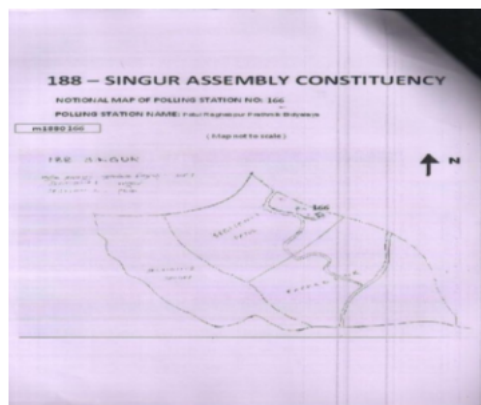

নির্বাচক নিবন্ধন আধিকারিকের স্বাক্ষর

Nazri Naksha

Google Map View

Polling Station Building Front View

Polling Station Front View

Cad View

Key MAP View

1 নাম : রুমা কাঁড়ার স্বামীর নাম: প্রশান্ত কাঁড়ার বাড়ির নং : নং 036 বয়স : 38 লিঙ্গ : মহিলা	UYB2260958 ফটো উপলব্ধ	2 নাম : প্রশান্ত কাঁড়ার মায়ের নাম: চাঁপা কাঁড়ার বাড়ির নং : এন0036 বয়স : 50 লিঙ্গ : পুরুষ	MNB3459393 ফটো উপলব্ধ	3 নাম : প্রনয় কুমার কোলে পিতার নাম: কমল কুমার কোলে বাড়ির নং : নং119 বয়স : 23 লিঙ্গ : পুরুষ	UYB2387041 ফটো উপলব্ধ
4 নাম : শ্যামাপদ গোলদার পিতার নাম: ভীমচন্দ্র গোলদার বাড়ির নং : 13 বয়স : 64 লিঙ্গ : পুরুষ	MNB1653658 ফটো উপলব্ধ	5 নাম : বাপ্পা গোলদার পিতার নাম: শ্যামাপদ গোলদার বাড়ির নং : 13 বয়স : 36 লিঙ্গ : পুরুষ	UYB1398692 ফটো উপলব্ধ	6 নাম : ভাস্কর দাস পিতার নাম: লক্ষন দাস বাড়ির নং : n0014 বয়স : 45 লিঙ্গ : পুরুষ	MNB2950822 ফটো উপলব্ধ
7 নাম : মধুসূদন ঘোষ পিতার নাম: সফল চন্দ্র ঘোষ বাড়ির নং : n0017 বয়স : 57 লিঙ্গ : পুরুষ	WB/27/182/351033 ফটো উপলব্ধ	8 নাম : বাবলু ঘোষ পিতার নাম: সফল ঘোষ বাড়ির নং : n0028 বয়স : 59 লিঙ্গ : পুরুষ	WB/27/182/351018 ফটো উপলব্ধ	9 নাম : সনকা গোলদার স্বামীর নাম: শ্যামাপদ গোলদার বাড়ির নং : 13 বয়স : 58 লিঙ্গ : মহিলা	MNB1653625 ফটো উপলব্ধ
10 নাম : সুমিত্রা ঘোষ স্বামীর নাম: বাবলু ঘোষ বাড়ির নং : n0028 বয়স : 58 লিঙ্গ : মহিলা	MNB2950830 ফটো উপলব্ধ	11 নাম : প্রীতম ঘোষ পিতার নাম: সমীর ঘোষ বাড়ির নং : এন0154 বয়স : 25 লিঙ্গ : পুরুষ	UYB2095263 ফটো উপলব্ধ	12 নাম : অপর্ণা ঘোষ স্বামীর নাম: সুভাষ চন্দ্র ঘোষ বাড়ির নং : এন0196 বয়স : 34 লিঙ্গ : মহিলা	UYB1560820 ফটো উপলব্ধ
13 নাম : শম্পা ঘোষ পিতার নাম: সুকুমার ঘোষ বাড়ির নং : নং139 বয়স : 22 লিঙ্গ : মহিলা	UYB2387066 ফটো উপলব্ধ	14 নাম : সৌকত ঘোষ পিতার নাম: মহাদেব ঘোষ বাড়ির নং : নং1561 বয়স : 22 লিঙ্গ : পুরুষ	UYB2387074 ফটো উপলব্ধ	15 নাম : বিনতা ঘোষ পিতার নাম: মধু সূদন ঘোষ বাড়ির নং : n0209 বয়স : 26 লিঙ্গ : মহিলা	UYB2039196 ফটো উপলব্ধ
16 নাম : সুস্মিতা ঘোষ পিতার নাম: মধুসূদন ঘোষ বাড়ির নং : n0176 বয়স : 31 লিঙ্গ : মহিলা	UYB1664408 ফটো উপলব্ধ	17 নাম : গোরান্দী ঘোষ পিতার নাম: বাবলু ঘোষ বাড়ির নং : এন008 বয়স : 25 লিঙ্গ : পুরুষ	UYB2095099 ফটো উপলব্ধ	18 নাম : তন্দ্রা ঘোষ স্বামীর নাম: অলোক কুমার ঘোষ বাড়ির নং : 126 বয়স : 38 লিঙ্গ : মহিলা	UYB2260909 ফটো উপলব্ধ
19 নাম : কৃষ্ণা দাস পিতার নাম: শ্যামল দাস বাড়ির নং : এন0002 বয়স : 22 লিঙ্গ : মহিলা	UYB2445930 ফটো উপলব্ধ	20 নাম : পিঙ্কি দে পিতার নাম: পঙ্কজ দে বাড়ির নং : নং0046 বয়স : 24 লিঙ্গ : মহিলা	UYB2267748 ফটো উপলব্ধ	21 নাম : বুদ্ধদেব দাস পিতার নাম: জলধর দাস বাড়ির নং : নং 39 বয়স : 58 লিঙ্গ : পুরুষ	UYB2262301 ফটো উপলব্ধ
22 নাম : প্রকাশ দাস পিতার নাম: মধুসূদন দাস বাড়ির নং : এন000৮ বয়স : 25 লিঙ্গ : পুরুষ	UYB2144335 ফটো উপলব্ধ	23 নাম : সজনী দাস দিগর স্বামীর নাম: প্রবীর দাস বাড়ির নং : এন0023 বয়স : 41 লিঙ্গ : মহিলা	UYB2095438 ফটো উপলব্ধ	24 নাম : তুষা দাস পিতার নাম: তনুয়ার দাস বাড়ির নং : এন0104 বয়স : 25 লিঙ্গ : মহিলা	UYB2095131 ফটো উপলব্ধ
25 নাম : তিয়াসা দাস স্বামীর নাম: সন্তু দাস বাড়ির নং : n0023 বয়স : 27 লিঙ্গ : মহিলা	UYB2025690 ফটো উপলব্ধ	26 নাম : সুবীর দাস পিতার নাম: নির্মল দাস বাড়ির নং : n0056 বয়স : 35 লিঙ্গ : পুরুষ	UYB1398734 ফটো উপলব্ধ	27 নাম : সনৎ কুমার দাস পিতার নাম: লাল মোহন দাস বাড়ির নং : n0049 বয়স : 50 লিঙ্গ : পুরুষ	WB/27/182/351051 ফটো উপলব্ধ
28 নাম : সৌমিতা দাস স্বামীর নাম: শুভজিত দাস বাড়ির নং : এন0024 বয়স : 30 লিঙ্গ : মহিলা	UYB2095453 ফটো উপলব্ধ	29 নাম : সুমন দাস পিতার নাম: বনমালী দাস বাড়ির নং : n0203 বয়স : 26 লিঙ্গ : পুরুষ	UYB2039139 ফটো উপলব্ধ	30 নাম : স্বরূপী দাস স্বামীর নাম: মাধব চন্দ্র দাস বাড়ির নং : n0022 বয়স : 43 লিঙ্গ : মহিলা	UYB1309566 ফটো উপলব্ধ