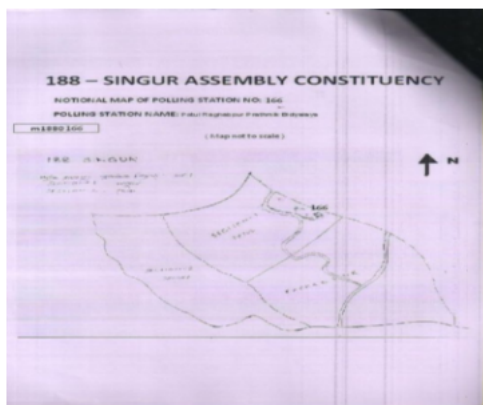

নির্বাচক নিবন্ধন আধিকারিকের স্বাক্ষর

Nazri Naksha

Google Map View

Polling Station Building Front View

Polling Station Front View

Cad View

Key MAP View

1 নাম : রুমা কাঁড়ার স্বামীর নাম: প্রশান্ত কাঁড়ার বাড়ির নং : নং 036 বয়স : 38 লিঙ্গ : মহিলা	UYB2260958 ফটো উপলব্ধ	2 নাম : প্রশান্ত কাঁড়ার মায়ের নাম: চাঁপা কাঁড়ার বাড়ির নং : এন0036 বয়স : 50 লিঙ্গ : পুরুষ	MNB3459393 ফটো উপলব্ধ	3 নাম : প্রনয় কুমার কোলে পিতার নাম: কমল কুমার কোলে বাড়ির নং : নং119 বয়স : 23 লিঙ্গ : পুরুষ	UYB2387041 ফটো উপলব্ধ
4 নাম : শ্যামাপদ গোলদার পিতার নাম: ভীমচন্দ্র গোলদার বাড়ির নং : 13 বয়স : 64 লিঙ্গ : পুরুষ	MNB1653658 ফটো উপলব্ধ	5 নাম : বাপ্পা গোলদার পিতার নাম: শ্যামাপদ গোলদার বাড়ির নং : 13 বয়স : 36 লিঙ্গ : পুরুষ	UYB1398692 ফটো উপলব্ধ	6 নাম : ভাস্কর দাস পিতার নাম: লক্ষন দাস বাড়ির নং : n0014 বয়স : 45 লিঙ্গ : পুরুষ	MNB2950822 ফটো উপলব্ধ
7 নাম : মধুসূদন ঘোষ পিতার নাম: সফল চন্দ্র ঘোষ বাড়ির নং : n0017 বয়স : 57 লিঙ্গ : পুরুষ	WB/27/182/351033 ফটো উপলব্ধ	8 নাম : বাবলু ঘোষ পিতার নাম: সফল ঘোষ বাড়ির নং : n0028 বয়স : 59 লিঙ্গ : পুরুষ	WB/27/182/351018 ফটো উপলব্ধ	9 নাম : সনকা গোলদার স্বামীর নাম: শ্যামাপদ গোলদার বাড়ির নং : 13 বয়স : 58 লিঙ্গ : মহিলা	MNB1653625 ফটো উপলব্ধ
10 নাম : সুমিত্রা ঘোষ স্বামীর নাম: বাবলু ঘোষ বাড়ির নং : n0028 বয়স : 58 লিঙ্গ : মহিলা	MNB2950830 ফটো উপলব্ধ	11 নাম : প্রীতম ঘোষ পিতার নাম: সমীর ঘোষ বাড়ির নং : এন0154 বয়স : 25 লিঙ্গ : পুরুষ	UYB2095263 ফটো উপলব্ধ	12 নাম : অপর্ণা ঘোষ স্বামীর নাম: সুভাষ চন্দ্র ঘোষ বাড়ির নং : এন0196 বয়স : 34 লিঙ্গ : মহিলা	UYB1560820 ফটো উপলব্ধ
13 নাম : শম্পা ঘোষ পিতার নাম: সুকুমার ঘোষ বাড়ির নং : নং139 বয়স : 22 লিঙ্গ : মহিলা	UYB2387066 ফটো উপলব্ধ	14 নাম : সৌকত ঘোষ পিতার নাম: মহাদেব ঘোষ বাড়ির নং : নং1561 বয়স : 22 লিঙ্গ : পুরুষ	UYB2387074 ফটো উপলব্ধ	15 নাম : বিনতা ঘোষ পিতার নাম: মধু সূদন ঘোষ বাড়ির নং : n0209 বয়স : 26 লিঙ্গ : মহিলা	UYB2039196 ফটো উপলব্ধ
16 নাম : সুস্মিতা ঘোষ পিতার নাম: মধুসূদন ঘোষ বাড়ির নং : n0176 বয়স : 31 লিঙ্গ : মহিলা	UYB1664408 ফটো উপলব্ধ	17 নাম : গোরান্দী ঘোষ পিতার নাম: বাবলু ঘোষ বাড়ির নং : এন008 বয়স : 25 লিঙ্গ : পুরুষ	UYB2095099 ফটো উপলব্ধ	18 নাম : তন্দ্রা ঘোষ স্বামীর নাম: অলোক কুমার ঘোষ বাড়ির নং : 126 বয়স : 38 লিঙ্গ : মহিলা	UYB2260909 ফটো উপলব্ধ
19 নাম : কৃষ্ণা দাস পিতার নাম: শ্যামল দাস বাড়ির নং : এন0002 বয়স : 22 লিঙ্গ : মহিলা	UYB2445930 ফটো উপলব্ধ	20 নাম : পিঙ্কি দে পিতার নাম: পঙ্কজ দে বাড়ির নং : নং0046 বয়স : 24 লিঙ্গ : মহিলা	UYB2267748 ফটো উপলব্ধ	21 নাম : বুদ্ধদেব দাস পিতার নাম: জলধর দাস বাড়ির নং : নং 39 বয়স : 58 লিঙ্গ : পুরুষ	UYB2262301 ফটো উপলব্ধ
22 নাম : প্রকাশ দাস পিতার নাম: মধুসূদন দাস বাড়ির নং : এন000৮ বয়স : 25 লিঙ্গ : পুরুষ	UYB2144335 ফটো উপলব্ধ	23 নাম : সজনী দাস দিগর স্বামীর নাম: প্রবীর দাস বাড়ির নং : এন0023 বয়স : 41 লিঙ্গ : মহিলা	UYB2095438 ফটো উপলব্ধ	24 নাম : তুষা দাস পিতার নাম: তনুয়ার দাস বাড়ির নং : এন0104 বয়স : 25 লিঙ্গ : মহিলা	UYB2095131 ফটো উপলব্ধ
25 নাম : তিয়াসা দাস স্বামীর নাম: সন্তু দাস বাড়ির নং : n0023 বয়স : 27 লিঙ্গ : মহিলা	UYB2025690 ফটো উপলব্ধ	26 নাম : সুবীর দাস পিতার নাম: নির্মল দাস বাড়ির নং : n0056 বয়স : 35 লিঙ্গ : পুরুষ	UYB1398734 ফটো উপলব্ধ	27 নাম : সনৎ কুমার দাস পিতার নাম: লাল মোহন দাস বাড়ির নং : n0049 বয়স : 50 লিঙ্গ : পুরুষ	WB/27/182/351051 ফটো উপলব্ধ
28 নাম : সৌমিতা দাস স্বামীর নাম: শুভজিত দাস বাড়ির নং : এন0024 বয়স : 30 লিঙ্গ : মহিলা	UYB2095453 ফটো উপলব্ধ	29 নাম : সুমন দাস পিতার নাম: বনমালী দাস বাড়ির নং : n0203 বয়স : 26 লিঙ্গ : পুরুষ	UYB2039139 ফটো উপলব্ধ	30 নাম : স্বরূপী দাস স্বামীর নাম: মাধব চন্দ্র দাস বাড়ির নং : n0022 বয়স : 43 লিঙ্গ : মহিলা	UYB1309566 ফটো উপলব্ধ