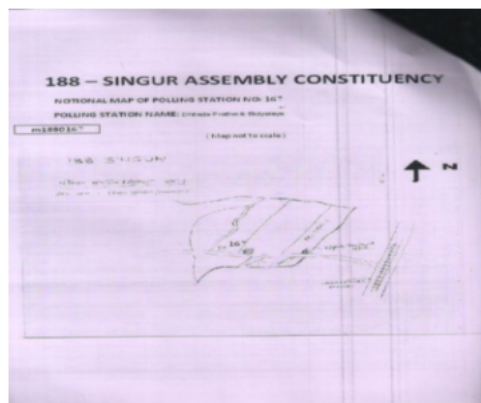

নির্বাচক নিবন্ধন আধিকারিকের স্বাক্ষর

Nazri Naksha

Google Map View

Polling Station Building Front View

Polling Station Front View

Cad View

Key MAP View

বিধানসভা নির্বাচনক্ষেত্রের নং, নাম : 188-সিঙ্গুর
ভাগ নং, নাম : 1-ধিতাড়া পূর্বপাড়া(ঘোষ পাড়া)