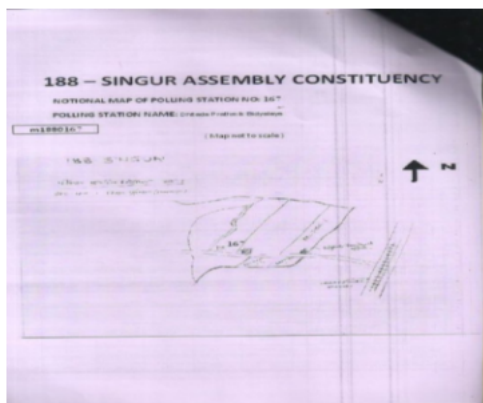

নির্বাচক নিবন্ধন আধিকারিকের স্বাক্ষর

Nazri Naksha

Google Map View

Polling Station Building Front View

Polling Station Front View

Cad View

Key MAP View

বিধানসভা নির্বাচনক্ষেত্রের নং, নাম : 188-সিঙ্গুর
ভাগ নং, নাম : 1-ধিতাড়া পূর্বপাড়া(ঘোষ পাড়া)