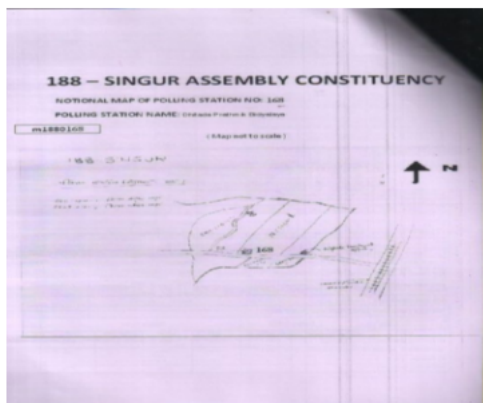

নির্বাচক নিবন্ধন আধিকারিকের স্বাক্ষর

Nazri Naksha

Google Map View

Polling Station Building Front View

Polling Station Front View

Cad View

Key MAP View

বিধানসভা নির্বাচনক্ষেত্রের নং, নাম : 188-সিঙ্গুর
ভাগ নং, নাম : 1-ধিতাড়া পূর্বপাড়া(ঘোষ পাড়া)