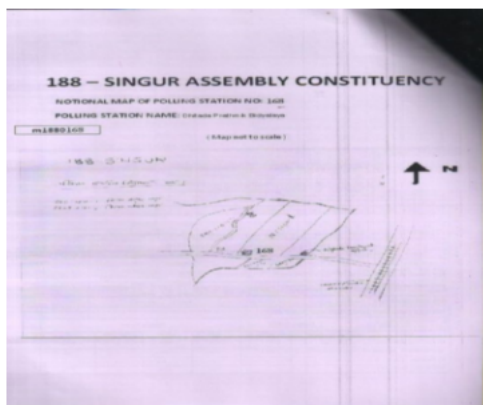

নির্বাচক নিবন্ধন আধিকারিকের স্বাক্ষর

Nazri Naksha

Google Map View

Polling Station Building Front View

Polling Station Front View

Cad View

Key MAP View

1 নাম : ভারতী দেবী স্বামীর নাম: সঞ্জয় সাউ বাড়ির নং : n0217 বয়স : 36 লিঙ্গ : মহিলা	UYB1766534 ফটো উপলব্ধ	2 নাম : ফাল্গুনী টুডু স্বামীর নাম: মোহন টুডু বাড়ির নং : নং0069 বয়স : 29 লিঙ্গ : মহিলা	AZQ1873058 ফটো উপলব্ধ	3 নাম : গীতা কুমারী শর্মা পিতার নাম: রাজেন্দ্র শর্মা বাড়ির নং : বয়স : 27 লিঙ্গ : মহিলা	UYB2403780 ফটো উপলব্ধ
4 নাম : সনু কাঁহার পিতার নাম: সোমনাথ কাঁহার বাড়ির নং : নং000 বয়স : 28 লিঙ্গ : পুরুষ	UYB2259216 ফটো উপলব্ধ	5 নাম : রাম কাঁহার পিতার নাম: সোমনাথ কাঁহার বাড়ির নং : নং000 বয়স : 26 লিঙ্গ : পুরুষ	UYB2259232 ফটো উপলব্ধ	6 নাম : রাজু কিসকু পিতার নাম: জলেশ্বরী কিসকু বাড়ির নং : এন0071 বয়স : 50 লিঙ্গ : পুরুষ	UYB2096196 ফটো উপলব্ধ
7 নাম : আলমনি কিসকু স্বামীর নাম: রাজু কিসকু বাড়ির নং : এন0071 বয়স : 44 লিঙ্গ : মহিলা	UYB2096238 ফটো উপলব্ধ	8 নাম : অভীক কোলে পিতার নাম: আলোক কোলে বাড়ির নং : এন0114 বয়স : 25 লিঙ্গ : পুরুষ	UYB2096162 ফটো উপলব্ধ	9 নাম : দিলীপ কোলে পিতার নাম: বিষ্ণুপদ কোলে বাড়ির নং : n0218 বয়স : 56 লিঙ্গ : পুরুষ	UYB1766542 ফটো উপলব্ধ
10 নাম : পিন্টু দাস পিতার নাম: বিশ্বজিৎ দাস বাড়ির নং : n0218 বয়স : 39 লিঙ্গ : পুরুষ	UYB1850890 ফটো উপলব্ধ	11 নাম : নারায়ণ গিরি পিতার নাম: গিরিধারী গিরি বাড়ির নং : n0224 বয়স : 61 লিঙ্গ : পুরুষ	UYB2187532 ফটো উপলব্ধ	12 নাম : তাপস গিরি পিতার নাম: নারায়ণ গিরি বাড়ির নং : n0223 বয়স : 36 লিঙ্গ : পুরুষ	UYB0769570 ফটো উপলব্ধ
13 নাম : রমা ঘটক স্বামীর নাম: বিশ্বনাথ ঘটক বাড়ির নং : এন ইয়চ এন বয়স : 57 লিঙ্গ : মহিলা	UYB2095974 ফটো উপলব্ধ	14 নাম : রাজু ঘটক পিতার নাম: বিশ্বনাথ ঘটক বাড়ির নং : এন ইয়চ এন বয়স : 39 লিঙ্গ : পুরুষ	UYB2095958 ফটো উপলব্ধ	15 নাম : লাবণী ঘোষ পিতার নাম: স্বপন ঘোষ বাড়ির নং : ০০ বয়স : 25 লিঙ্গ : মহিলা	UYB2258655 ফটো উপলব্ধ
16 নাম : সৌমেন ঘোষ পিতার নাম: মিলন ঘোষ বাড়ির নং : ০০ বয়স : 39 লিঙ্গ : পুরুষ	UYB2258614 ফটো উপলব্ধ	17 নাম : শম্পা ঘোষ পিতার নাম: ইন্দ্রজিৎ ঘোষ বাড়ির নং : নং০০১ বয়স : 24 লিঙ্গ : মহিলা	UYB2258515 ফটো উপলব্ধ	18 নাম : মিতালী ধোলে স্বামীর নাম: অয়ন ধোলে বাড়ির নং : নং০০৫ বয়স : 29 লিঙ্গ : মহিলা	THQ1709880 ফটো উপলব্ধ
19 নাম : অমিত দেবনাথ পিতার নাম: উত্তম দেবনাথ বাড়ির নং : নং০৪৩ বয়স : 35 লিঙ্গ : পুরুষ	UYB2258754 ফটো উপলব্ধ	20 নাম : শ্রাবনী ঘোষ পিতার নাম: স্বপন ঘোষ বাড়ির নং : n0259 বয়স : 27 লিঙ্গ : মহিলা	UYB2039634 ফটো উপলব্ধ	Q 21 নাম : মৌসুমী ঘোষ পিতার নাম: দিলীপ ঘোষ বাড়ির নং : নং 02 বয়স : 23 লিঙ্গ : মহিলা	UYB2333540 ফটো উপলব্ধ
22 নাম : শ্যাম সুন্দর ঘোষ পিতার নাম: বলরাম ঘোষ বাড়ির নং : n0012 বয়স : 45 লিঙ্গ : পুরুষ	MNB1647387 ফটো উপলব্ধ	23 নাম : পশুপতি ঘোষ পিতার নাম: হরমোহন ঘোষ বাড়ির নং : n0012 বয়স : 51 লিঙ্গ : পুরুষ	UYB2334324 ফটো উপলব্ধ	24 নাম : তপন ঘোষ পিতার নাম: হরমোহন ঘোষ বাড়ির নং : n0011 বয়স : 44 লিঙ্গ : পুরুষ	MNB2954311 ফটো উপলব্ধ
25 নাম : গ্রন্থনা ঘোষ স্বামীর নাম: অভিনেত ঘোষ বাড়ির নং : নং০৪৭ বয়স : 25 লিঙ্গ : মহিলা	UYB2258549 ফটো উপলব্ধ	26 নাম : পবিত্রা ঘোষ পিতার নাম: কুশদ্বজ ঘোষ বাড়ির নং : নং১৩৯ বয়স : 35 লিঙ্গ : পুরুষ	UYB2258531 ফটো উপলব্ধ	Q 27 নাম : রিষ্মা ঘোষ পিতার নাম: মুরারী ঘোষ বাড়ির নং : বয়স : 29 লিঙ্গ : মহিলা	UYB1932359 ফটো উপলব্ধ
28 নাম : দিপালী ঘোষ স্বামীর নাম: দিলীপ ঘোষ বাড়ির নং : n0044 বয়স : 63 লিঙ্গ : মহিলা	WB/27/182/375484 ফটো উপলব্ধ	29 নাম : দিলীপ ঘোষ পিতার নাম: তারক ঘোষ বাড়ির নং : n0044 বয়স : 69 লিঙ্গ : পুরুষ	WB/27/182/375225 ফটো উপলব্ধ	30 নাম : অনিমা ঘোষ স্বামীর নাম: মদন ঘোষ বাড়ির নং : n0043 বয়স : 47 লিঙ্গ : মহিলা	MNB1647726 ফটো উপলব্ধ