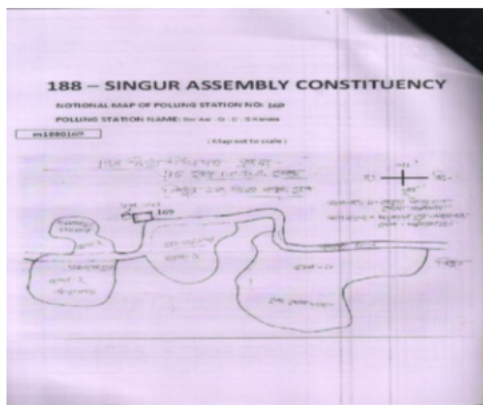

Nazri Naksha