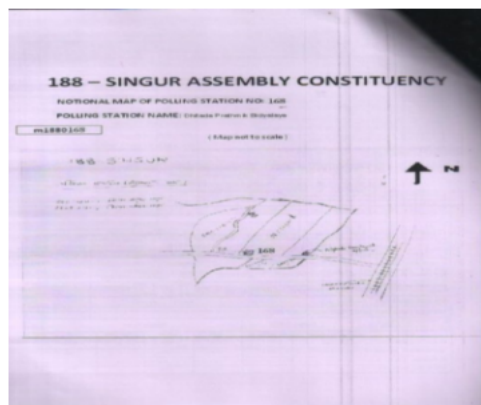

নির্বাচক নিবন্ধন আধিকারিকের স্বাক্ষর

Nazri Naksha

Google Map View

Polling Station Building Front View

Polling Station Front View

Cad View

Key MAP View

1 নাম : ভারতী দেবী স্বামীর নাম: সঞ্জয় সাউ বাড়ির নং : n0217 বয়স : 36 লিঙ্গ : মহিলা	UYB1766534 ফটো উপলব্ধ	2 নাম : ফাল্গুনী টুডু স্বামীর নাম: মোহন টুডু বাড়ির নং : নং0069 বয়স : 29 লিঙ্গ : মহিলা	AZQ1873058 ফটো উপলব্ধ	3 নাম : গীতা কুমারী শর্মা পিতার নাম: রাজেন্দ্র শর্মা বাড়ির নং : বয়স : 27 লিঙ্গ : মহিলা	UYB2403780 ফটো উপলব্ধ
4 নাম : সনু কাঁহার পিতার নাম: সোমনাথ কাঁহার বাড়ির নং : নং000 বয়স : 28 লিঙ্গ : পুরুষ	UYB2259216 ফটো উপলব্ধ	5 নাম : রাম কাঁহার পিতার নাম: সোমনাথ কাঁহার বাড়ির নং : নং000 বয়স : 26 লিঙ্গ : পুরুষ	UYB2259232 ফটো উপলব্ধ	6 নাম : রাজু কিসকু পিতার নাম: জলেশ্বরী কিসকু বাড়ির নং : এন0071 বয়স : 50 লিঙ্গ : পুরুষ	UYB2096196 ফটো উপলব্ধ
7 নাম : আলমনি কিসকু স্বামীর নাম: রাজু কিসকু বাড়ির নং : এন0071 বয়স : 44 লিঙ্গ : মহিলা	UYB2096238 ফটো উপলব্ধ	8 নাম : অভীক কোলে পিতার নাম: আলোক কোলে বাড়ির নং : এন0114 বয়স : 25 লিঙ্গ : পুরুষ	UYB2096162 ফটো উপলব্ধ	9 নাম : দিলীপ কোলে পিতার নাম: বিষ্ণুপদ কোলে বাড়ির নং : n0218 বয়স : 56 লিঙ্গ : পুরুষ	UYB1766542 ফটো উপলব্ধ
10 নাম : পিন্টু দাস পিতার নাম: বিশ্বজিৎ দাস বাড়ির নং : n0218 বয়স : 39 লিঙ্গ : পুরুষ	UYB1850890 ফটো উপলব্ধ	11 নাম : নারায়ণ গিরি পিতার নাম: গিরিধারী গিরি বাড়ির নং : n0224 বয়স : 61 লিঙ্গ : পুরুষ	UYB2187532 ফটো উপলব্ধ	12 নাম : তাপস গিরি পিতার নাম: নারায়ণ গিরি বাড়ির নং : n0223 বয়স : 36 লিঙ্গ : পুরুষ	UYB0769570 ফটো উপলব্ধ
13 নাম : রমা ঘটক স্বামীর নাম: বিশ্বনাথ ঘটক বাড়ির নং : এন ইয়চ এন বয়স : 57 লিঙ্গ : মহিলা	UYB2095974 ফটো উপলব্ধ	14 নাম : রাজু ঘটক পিতার নাম: বিশ্বনাথ ঘটক বাড়ির নং : এন ইয়চ এন বয়স : 39 লিঙ্গ : পুরুষ	UYB2095958 ফটো উপলব্ধ	15 নাম : লাবণী ঘোষ পিতার নাম: স্বপন ঘোষ বাড়ির নং : ০০ বয়স : 25 লিঙ্গ : মহিলা	UYB2258655 ফটো উপলব্ধ
16 নাম : সৌমেন ঘোষ পিতার নাম: মিলন ঘোষ বাড়ির নং : ০০ বয়স : 39 লিঙ্গ : পুরুষ	UYB2258614 ফটো উপলব্ধ	17 নাম : শম্পা ঘোষ পিতার নাম: ইন্দ্রজিৎ ঘোষ বাড়ির নং : নং০০১ বয়স : 24 লিঙ্গ : মহিলা	UYB2258515 ফটো উপলব্ধ	18 নাম : মিতালী ধোলে স্বামীর নাম: অয়ন ধোলে বাড়ির নং : নং০০৫ বয়স : 29 লিঙ্গ : মহিলা	THQ1709880 ফটো উপলব্ধ
19 নাম : অমিত দেবনাথ পিতার নাম: উত্তম দেবনাথ বাড়ির নং : নং০৪৩ বয়স : 35 লিঙ্গ : পুরুষ	UYB2258754 ফটো উপলব্ধ	20 নাম : শ্রাবনী ঘোষ পিতার নাম: স্বপন ঘোষ বাড়ির নং : n0259 বয়স : 27 লিঙ্গ : মহিলা	UYB2039634 ফটো উপলব্ধ	Q 21 নাম : মৌসুমী ঘোষ পিতার নাম: দিলীপ ঘোষ বাড়ির নং : নং 02 বয়স : 23 লিঙ্গ : মহিলা	UYB2333540 ফটো উপলব্ধ
22 নাম : শ্যাম সুন্দর ঘোষ পিতার নাম: বলরাম ঘোষ বাড়ির নং : n0012 বয়স : 45 লিঙ্গ : পুরুষ	MNB1647387 ফটো উপলব্ধ	23 নাম : পশুপতি ঘোষ পিতার নাম: হরমোহন ঘোষ বাড়ির নং : n0012 বয়স : 51 লিঙ্গ : পুরুষ	UYB2334324 ফটো উপলব্ধ	24 নাম : তপন ঘোষ পিতার নাম: হরমোহন ঘোষ বাড়ির নং : n0011 বয়স : 44 লিঙ্গ : পুরুষ	MNB2954311 ফটো উপলব্ধ
25 নাম : গ্রন্থনা ঘোষ স্বামীর নাম: অভিনেত ঘোষ বাড়ির নং : নং০৪৭ বয়স : 25 লিঙ্গ : মহিলা	UYB2258549 ফটো উপলব্ধ	26 নাম : পবিত্রা ঘোষ পিতার নাম: কুশদ্বজ ঘোষ বাড়ির নং : নং১৩৯ বয়স : 35 লিঙ্গ : পুরুষ	UYB2258531 ফটো উপলব্ধ	Q 27 নাম : রিষ্মা ঘোষ পিতার নাম: মুরারী ঘোষ বাড়ির নং : বয়স : 29 লিঙ্গ : মহিলা	UYB1932359 ফটো উপলব্ধ
28 নাম : দিপালী ঘোষ স্বামীর নাম: দিলীপ ঘোষ বাড়ির নং : n0044 বয়স : 63 লিঙ্গ : মহিলা	WB/27/182/375484 ফটো উপলব্ধ	29 নাম : দিলীপ ঘোষ পিতার নাম: তারক ঘোষ বাড়ির নং : n0044 বয়স : 69 লিঙ্গ : পুরুষ	WB/27/182/375225 ফটো উপলব্ধ	30 নাম : অনিমা ঘোষ স্বামীর নাম: মদন ঘোষ বাড়ির নং : n0043 বয়স : 47 লিঙ্গ : মহিলা	MNB1647726 ফটো উপলব্ধ