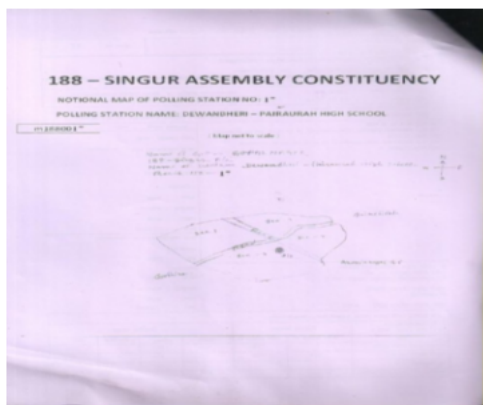

নির্বাচক নিবন্ধন আধিকারিকের স্বাক্ষর

Nazri Naksha

Google Map View

Polling Station Building Front View

Polling Station Front View

Cad View

Key MAP View

1	UYB2083434	ফটো উপলব্ধ	2	UYB2083335	ফটো উপলব্ধ	3	UYB2083350	ফটো উপলব্ধ
নাম : আব্দুল মিরাজুল মিন্দা পিতার নাম: আলিম মিন্দা বাড়ির নং : এন০১২৪ বয়স : 27 লিঙ্গ : পুরুষ			নাম : রমিজ রাজা মোল্লা পিতার নাম: রবিয়াল মোল্লা বাড়ির নং : ১৮৫ বয়স : 26 লিঙ্গ : পুরুষ			নাম : ফুলসুরা বেগম স্বামীর নাম: খায়রুল মোল্লা বাড়ির নং : ১০৭ বয়স : 28 লিঙ্গ : মহিলা		
4	RMR2043974	ফটো উপলব্ধ	5	UYB2223410	ফটো উপলব্ধ	6	UYB2331718	ফটো উপলব্ধ
নাম : নাজমুন নাহার বেগম স্বামীর নাম: সেখ আজগার আলি বাড়ির নং : N0145 বয়স : 29 লিঙ্গ : মহিলা			নাম : সেখ সেবকা তুল্লা পিতার নাম: সেখ ইব্রাহিম বাড়ির নং : নং ১১০ বয়স : 24 লিঙ্গ : পুরুষ			নাম : জাহিমা বেগম স্বামীর নাম: সেখ সাবির আলি বাড়ির নং : নং 144 বয়স : 23 লিঙ্গ : মহিলা		
7	UYB2078434	ফটো উপলব্ধ	8	UYB1975754	ফটো উপলব্ধ	9	UYB2083400	ফটো উপলব্ধ
নাম : তাজমিরা বেগম স্বামীর নাম: ইসরাফিল মিন্দা বাড়ির নং : n0186 বয়স : 27 লিঙ্গ : মহিলা			নাম : সেরিনা খাতুন পিতার নাম: আনসার সেখ বাড়ির নং : n0154 বয়স : 40 লিঙ্গ : মহিলা			নাম : সাহিনা বেগম স্বামীর নাম: সেখ হাসান বাড়ির নং : এন০০৯৯ বয়স : 25 লিঙ্গ : মহিলা		
10	UYB2076503	ফটো উপলব্ধ	11	UYB2083384	ফটো উপলব্ধ	12	UYB2144871	ফটো উপলব্ধ
নাম : সেখ রোফিয়া বেগম স্বামীর নাম: সেখ সওকত আলি বাড়ির নং : n0184 বয়স : 30 লিঙ্গ : মহিলা			নাম : আফসানা বেগম স্বামীর নাম: সোলেমান মোল্লা বাড়ির নং : এন০০৭৩ বয়স : 30 লিঙ্গ : মহিলা			নাম : নুহুরা বেগম স্বামীর নাম: সেখ আব্বাস আলি বাড়ির নং : এন০১৪০ বয়স : 32 লিঙ্গ : মহিলা		
13	UYB2387512	ফটো উপলব্ধ	14	UYB2387553	ফটো উপলব্ধ	15	UYB2223485	ফটো উপলব্ধ
নাম : পারমিন সুলতানা পিতার নাম: জিয়াবুল হক মল্লিক বাড়ির নং : নং 133 বয়স : 22 লিঙ্গ : মহিলা			নাম : সেখ রমজান আলি পিতার নাম: সেখ আব্দুল রাফিক বাড়ির নং : নং 152 বয়স : 29 লিঙ্গ : পুরুষ			নাম : সেখ আরিফ পিতার নাম: সেখ আব্দুল রফিক বাড়ির নং : N0152 বয়স : 27 লিঙ্গ : পুরুষ		
16	UYB2223527	ফটো উপলব্ধ	17	UYB1975705	ফটো উপলব্ধ	18	UYB2223253	ফটো উপলব্ধ
নাম : সেখ আব্দুল ওহিদ অন্যান্য: সেলিম সেখ বাড়ির নং : N0152 বয়স : 55 লিঙ্গ : পুরুষ			নাম : সেখ সুরোজ আলি পিতার নাম: সেখ কুদ্দুস আলি বাড়ির নং : n0155 বয়স : 27 লিঙ্গ : পুরুষ			নাম : কাজী মফি জুল ইসলাম পিতার নাম: কাজী মনিরুল ইসলাম বাড়ির নং : নং ১৫১ বয়স : 24 লিঙ্গ : পুরুষ		
19	UYB2470763	ফটো উপলব্ধ	20	UYB0063701	ফটো উপলব্ধ	21	UYB1608660	ফটো উপলব্ধ
নাম : মহম্মদ আমিরুল ইসলাম মিন্দা পিতার নাম: মহম্মদ মণিরুল ইসলাম মিন্দা বাড়ির নং : 00 বয়স : 20 লিঙ্গ : পুরুষ			নাম : অসীমা কর্মকার স্বামীর নাম: অভিজিৎ কর্মকার বাড়ির নং : n0061 বয়স : 44 লিঙ্গ : মহিলা			নাম : অভিজিৎ কর্মকার পিতার নাম: বাসুদেব কর্মকার বাড়ির নং : n0061 বয়স : 38 লিঙ্গ : পুরুষ		
22	WB/27/183/078248	ফটো উপলব্ধ	23	YAF1796812	ফটো উপলব্ধ	24	UYB2360337	ফটো উপলব্ধ
নাম : অসিমা কর্মকার স্বামীর নাম: বাসুদেব কর্মকার বাড়ির নং : n0061 বয়স : 55 লিঙ্গ : মহিলা			নাম : মন্দিরা কিস্কু স্বামীর নাম: মিতুন কিস্কু বাড়ির নং : নং 0058 বয়স : 32 লিঙ্গ : মহিলা			নাম : রুবিনা খাতুন পিতার নাম: সেখ আনসার বাড়ির নং : নং 102 বয়স : 22 লিঙ্গ : মহিলা		
25	UYB2083376	ফটো উপলব্ধ	26	UYB2387561	ফটো উপলব্ধ	27	UYB2387637	ফটো উপলব্ধ
নাম : আয়েসা খাতুন স্বামীর নাম: হাবিব মোল্লা বাড়ির নং : এন০০৮৩ বয়স : 25 লিঙ্গ : মহিলা			নাম : সাবিয়া খাতুন স্বামীর নাম: সেখ আজিজ আলি বাড়ির নং : নং 0155 বয়স : 22 লিঙ্গ : মহিলা			নাম : নাজমা খাতুন স্বামীর নাম: সেখ রমজান আলি বাড়ির নং : নং 0152 বয়স : 27 লিঙ্গ : মহিলা		
28	UYB2387520	ফটো উপলব্ধ	29	UYB2223030	ফটো উপলব্ধ	30	UYB2189157	ফটো উপলব্ধ
নাম : সাধনা ঘোষ স্বামীর নাম: মানিক চন্দ্র ঘোষ বাড়ির নং : নং 040 বয়স : 26 লিঙ্গ : মহিলা			নাম : সেখ জসিমউদ্দিন পিতার নাম: সেখ জয়েদ আলি বাড়ির নং : নং ১১৯ বয়স : 24 লিঙ্গ : পুরুষ			নাম : স্বপ্না মাল স্বামীর নাম: বাপ্পাদিতা বাড়ির নং : নং 053 বয়স : 24 লিঙ্গ : মহিলা		