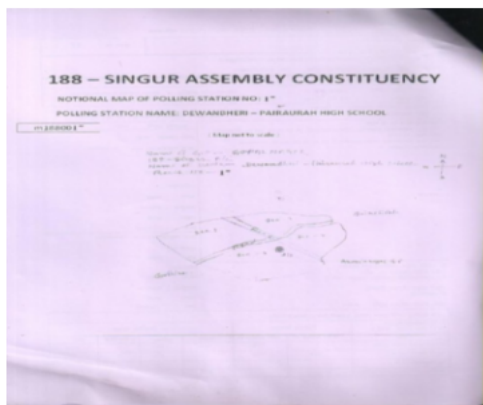

Nazri Naksha