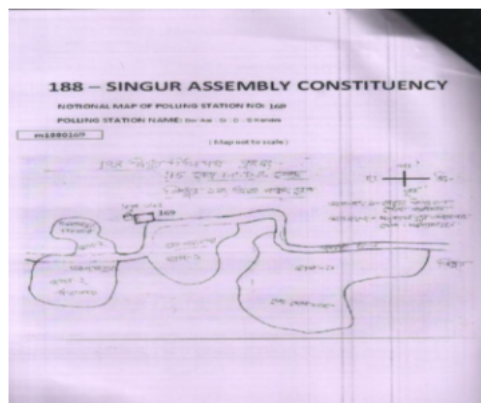

নির্বাচক নিবন্ধন আধিকারিকের স্বাক্ষর

Nazri Naksha

Google Map View

Polling Station Building Front View

Polling Station Front View

Cad View

Key MAP View

1 নাম : পিন্টু দাস পিতার নাম: নিধন দাস বাড়ির নং : n0130 বয়স : 36 লিঙ্গ : পুরুষ	UYB1399609 ফটো উপলব্ধ	2 নাম : নিধন দাস পিতার নাম: বাদল দাস বাড়ির নং : n0130 বয়স : 64 লিঙ্গ : পুরুষ	UYB0780023 ফটো উপলব্ধ	3 নাম : বার্না দাস স্বামীর নাম: নিধন দাস বাড়ির নং : n0131 বয়স : 62 লিঙ্গ : মহিলা	UYB0779991 ফটো উপলব্ধ
4 নাম : তারাপদ অধিকারী পিতার নাম: নকুল অধিকারী বাড়ির নং : n0001 বয়স : 81 লিঙ্গ : পুরুষ	WB/27/183/510239 ফটো উপলব্ধ	5 নাম : মলয় নাগা পিতার নাম: সুকুমার নাগা বাড়ির নং : n0001 বয়স : 38 লিঙ্গ : পুরুষ	KJK2530814 ফটো উপলব্ধ	6 নাম : অষ্টরানী অধিকারী স্বামীর নাম: হারাধন অধিকারী বাড়ির নং : n0002 বয়স : 72 লিঙ্গ : মহিলা	WB/27/183/510449 ফটো উপলব্ধ
7 নাম : নীলকান্ত অধিকারী পিতার নাম: হারাধন অধিকারী বাড়ির নং : n0002 বয়স : 54 লিঙ্গ : পুরুষ	WB/27/183/510308 ফটো উপলব্ধ	8 নাম : অঞ্জনা অধিকারী স্বামীর নাম: নীলকান্ত অধিকারী বাড়ির নং : n0002 বয়স : 44 লিঙ্গ : মহিলা	KJK2429330 ফটো উপলব্ধ	9 নাম : নিমাই অধিকারী পিতার নাম: অতুল অধিকারী বাড়ির নং : n0006 বয়স : 70 লিঙ্গ : পুরুষ	WB/27/183/510501 ফটো উপলব্ধ
10 নাম : আরতি অধিকারী স্বামীর নাম: নিমাই অধিকারী বাড়ির নং : n0006 বয়স : 66 লিঙ্গ : মহিলা	WB/27/183/510097 ফটো উপলব্ধ	11 নাম : সঞ্জীব অধিকারী পিতার নাম: নিমাই অধিকারী বাড়ির নং : n0006 বয়স : 39 লিঙ্গ : পুরুষ	KJK2678043 ফটো উপলব্ধ	12 নাম : কৃষ্ণা অধিকারী স্বামীর নাম: গোপাল অধিকারী বাড়ির নং : n0006 বয়স : 61 লিঙ্গ : মহিলা	WB/27/183/510346 ফটো উপলব্ধ
13 নাম : দিপালী অধিকারী স্বামীর নাম: জয়দেব অধিকারী বাড়ির নং : n0217 বয়স : 48 লিঙ্গ : মহিলা	KJK2339620 ফটো উপলব্ধ	14 নাম : সুইটি অধিকারী স্বামীর নাম: বিশুজিত অধিকারী বাড়ির নং : n0211 বয়স : 39 লিঙ্গ : মহিলা	UYB1766963 ফটো উপলব্ধ	15 নাম : অনিমা অধিকারী স্বামীর নাম: শুকদেব অধিকারী বাড়ির নং : n0210 বয়স : 65 লিঙ্গ : মহিলা	HPM0243717 ফটো উপলব্ধ
16 নাম : কালিপদ অধিকারী পিতার নাম: অশোক অধিকারী বাড়ির নং : n0100 বয়স : 43 লিঙ্গ : পুরুষ	KJK2430288 ফটো উপলব্ধ	17 নাম : ছবি অধিকারী স্বামীর নাম: অশোক অধিকারী বাড়ির নং : n0100 বয়স : 60 লিঙ্গ : মহিলা	WB/27/183/510171 ফটো উপলব্ধ	18 নাম : মনিকা অধিকারী স্বামীর নাম: কালিপদ অধিকারী বাড়ির নং : n0144 বয়স : 37 লিঙ্গ : মহিলা	KJK2678779 ফটো উপলব্ধ
19 নাম : তৃপ্তি অধিকারী স্বামীর নাম: সঞ্জীব অধিকারী বাড়ির নং : এন0003 বয়স : 27 লিঙ্গ : মহিলা	UYB2096667 ফটো উপলব্ধ	20 নাম : রিঙ্কু পাল পিতার নাম: তপন পাল বাড়ির নং : এন0001 বয়স : 33 লিঙ্গ : মহিলা	UYB1665793 ফটো উপলব্ধ	21 নাম : মনীষা অধিকারী স্বামীর নাম: দীপক অধিকারী বাড়ির নং : নোন বয়স : 27 লিঙ্গ : মহিলা	UYB2258085 ফটো উপলব্ধ
22 নাম : কমলা অধিকারী স্বামীর নাম: অতনু অধিকারী বাড়ির নং : n0160 বয়স : 40 লিঙ্গ : মহিলা	KJK2743201 ফটো উপলব্ধ	23 নাম : সুব্রত কুমার নাগা পিতার নাম: লক্ষন নাগা বাড়ির নং : n0001 বয়স : 62 লিঙ্গ : পুরুষ	WB/27/183/510388 ফটো উপলব্ধ	24 নাম : বিশুজিৎ অধিকারী পিতার নাম: গোপাল অধিকারী বাড়ির নং : n0006 বয়স : 40 লিঙ্গ : পুরুষ	KJK2430270 ফটো উপলব্ধ
25 নাম : পূজা অধিকারী পিতার নাম: অনূপ অধিকারী বাড়ির নং : n0227 বয়স : 28 লিঙ্গ : মহিলা	UYB1932847 ফটো উপলব্ধ	26 নাম : সোহম অধিকারী পিতার নাম: নীলকান্ত অধিকারী বাড়ির নং : এন0002 বয়স : 21 লিঙ্গ : পুরুষ	UYB2446359 ফটো উপলব্ধ	27 নাম : দীপজিৎ অধিকারী পিতার নাম: গৌতম অধিকারী বাড়ির নং : এন0159 বয়স : 21 লিঙ্গ : পুরুষ	UYB2446409 ফটো উপলব্ধ
28 নাম : সাগর পাল মায়ের নাম: সাবিত্রী পাল বাড়ির নং : n0002 বয়স : 30 লিঙ্গ : পুরুষ	UYB1851369 ফটো উপলব্ধ	29 নাম : শর্মিষ্ঠা মাল্লা স্বামীর নাম: প্রসেনজিৎ মাল্লা বাড়ির নং : n0075 বয়স : 33 লিঙ্গ : মহিলা	UYB2000891 ফটো উপলব্ধ	30 নাম : সার্থক আদক পিতার নাম: কার্তিকচন্দ্র আদক বাড়ির নং : n0075 বয়স : 39 লিঙ্গ : পুরুষ	KJK2530889 ফটো উপলব্ধ