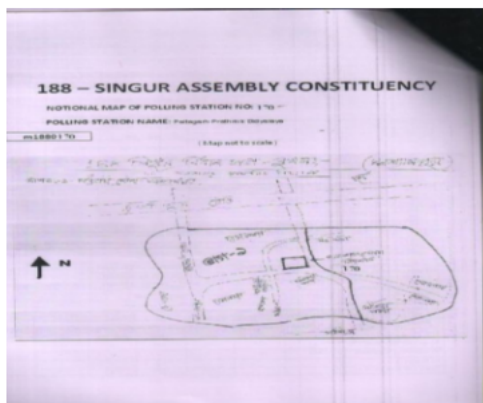

Nazri Naksha