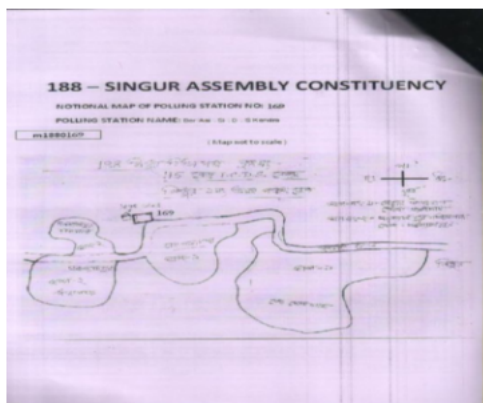

নির্বাচক নিবন্ধন আধিকারিকের স্বাক্ষর

Nazri Naksha

Google Map View

Polling Station Building Front View

Polling Station Front View

Cad View

Key MAP View

1 নাম : পিন্টু দাস পিতার নাম: নিধন দাস বাড়ির নং : n0130 বয়স : 36 লিঙ্গ : পুরুষ	UYB1399609 ফটো উপলব্ধ	2 নাম : নিধন দাস পিতার নাম: বাদল দাস বাড়ির নং : n0130 বয়স : 64 লিঙ্গ : পুরুষ	UYB0780023 ফটো উপলব্ধ	3 নাম : বার্না দাস স্বামীর নাম: নিধন দাস বাড়ির নং : n0131 বয়স : 62 লিঙ্গ : মহিলা	UYB0779991 ফটো উপলব্ধ
4 নাম : তারাপদ অধিকারী পিতার নাম: নকুল অধিকারী বাড়ির নং : n0001 বয়স : 81 লিঙ্গ : পুরুষ	WB/27/183/510239 ফটো উপলব্ধ	5 নাম : মলয় নাগা পিতার নাম: সুকুমার নাগা বাড়ির নং : n0001 বয়স : 38 লিঙ্গ : পুরুষ	KJK2530814 ফটো উপলব্ধ	6 নাম : অষ্টরানী অধিকারী স্বামীর নাম: হারাধন অধিকারী বাড়ির নং : n0002 বয়স : 72 লিঙ্গ : মহিলা	WB/27/183/510449 ফটো উপলব্ধ
7 নাম : নীলকান্ত অধিকারী পিতার নাম: হারাধন অধিকারী বাড়ির নং : n0002 বয়স : 54 লিঙ্গ : পুরুষ	WB/27/183/510308 ফটো উপলব্ধ	8 নাম : অঞ্জনা অধিকারী স্বামীর নাম: নীলকান্ত অধিকারী বাড়ির নং : n0002 বয়স : 44 লিঙ্গ : মহিলা	KJK2429330 ফটো উপলব্ধ	9 নাম : নিমাই অধিকারী পিতার নাম: অতুল অধিকারী বাড়ির নং : n0006 বয়স : 70 লিঙ্গ : পুরুষ	WB/27/183/510501 ফটো উপলব্ধ
10 নাম : আরতি অধিকারী স্বামীর নাম: নিমাই অধিকারী বাড়ির নং : n0006 বয়স : 66 লিঙ্গ : মহিলা	WB/27/183/510097 ফটো উপলব্ধ	11 নাম : সঞ্জীব অধিকারী পিতার নাম: নিমাই অধিকারী বাড়ির নং : n0006 বয়স : 39 লিঙ্গ : পুরুষ	KJK2678043 ফটো উপলব্ধ	12 নাম : কৃষ্ণা অধিকারী স্বামীর নাম: গোপাল অধিকারী বাড়ির নং : n0006 বয়স : 61 লিঙ্গ : মহিলা	WB/27/183/510346 ফটো উপলব্ধ
13 নাম : দিপালী অধিকারী স্বামীর নাম: জয়দেব অধিকারী বাড়ির নং : n0217 বয়স : 48 লিঙ্গ : মহিলা	KJK2339620 ফটো উপলব্ধ	14 নাম : সুইটি অধিকারী স্বামীর নাম: বিশুজিত অধিকারী বাড়ির নং : n0211 বয়স : 39 লিঙ্গ : মহিলা	UYB1766963 ফটো উপলব্ধ	15 নাম : অনিমা অধিকারী স্বামীর নাম: শুকদেব অধিকারী বাড়ির নং : n0210 বয়স : 65 লিঙ্গ : মহিলা	HPM0243717 ফটো উপলব্ধ
16 নাম : কালিপদ অধিকারী পিতার নাম: অশোক অধিকারী বাড়ির নং : n0100 বয়স : 43 লিঙ্গ : পুরুষ	KJK2430288 ফটো উপলব্ধ	17 নাম : ছবি অধিকারী স্বামীর নাম: অশোক অধিকারী বাড়ির নং : n0100 বয়স : 60 লিঙ্গ : মহিলা	WB/27/183/510171 ফটো উপলব্ধ	18 নাম : মনিকা অধিকারী স্বামীর নাম: কালিপদ অধিকারী বাড়ির নং : n0144 বয়স : 37 লিঙ্গ : মহিলা	KJK2678779 ফটো উপলব্ধ
19 নাম : তৃপ্তি অধিকারী স্বামীর নাম: সঞ্জীব অধিকারী বাড়ির নং : এন0003 বয়স : 27 লিঙ্গ : মহিলা	UYB2096667 ফটো উপলব্ধ	20 নাম : রিঙ্কু পাল পিতার নাম: তপন পাল বাড়ির নং : এন0001 বয়স : 33 লিঙ্গ : মহিলা	UYB1665793 ফটো উপলব্ধ	21 নাম : মনীষা অধিকারী স্বামীর নাম: দীপক অধিকারী বাড়ির নং : নোন বয়স : 27 লিঙ্গ : মহিলা	UYB2258085 ফটো উপলব্ধ
22 নাম : কমলা অধিকারী স্বামীর নাম: অতনু অধিকারী বাড়ির নং : n0160 বয়স : 40 লিঙ্গ : মহিলা	KJK2743201 ফটো উপলব্ধ	23 নাম : সুব্রত কুমার নাগা পিতার নাম: লক্ষন নাগা বাড়ির নং : n0001 বয়স : 62 লিঙ্গ : পুরুষ	WB/27/183/510388 ফটো উপলব্ধ	24 নাম : বিশুজিৎ অধিকারী পিতার নাম: গোপাল অধিকারী বাড়ির নং : n0006 বয়স : 40 লিঙ্গ : পুরুষ	KJK2430270 ফটো উপলব্ধ
25 নাম : পূজা অধিকারী পিতার নাম: অনূপ অধিকারী বাড়ির নং : n0227 বয়স : 28 লিঙ্গ : মহিলা	UYB1932847 ফটো উপলব্ধ	26 নাম : সোহম অধিকারী পিতার নাম: নীলকান্ত অধিকারী বাড়ির নং : এন0002 বয়স : 21 লিঙ্গ : পুরুষ	UYB2446359 ফটো উপলব্ধ	27 নাম : দীপজিৎ অধিকারী পিতার নাম: গৌতম অধিকারী বাড়ির নং : এন0159 বয়স : 21 লিঙ্গ : পুরুষ	UYB2446409 ফটো উপলব্ধ
28 নাম : সাগর পাল মায়ের নাম: সাবিত্রী পাল বাড়ির নং : n0002 বয়স : 30 লিঙ্গ : পুরুষ	UYB1851369 ফটো উপলব্ধ	29 নাম : শর্মিষ্ঠা মাল্লা স্বামীর নাম: প্রসেনজিৎ মাল্লা বাড়ির নং : n0075 বয়স : 33 লিঙ্গ : মহিলা	UYB2000891 ফটো উপলব্ধ	30 নাম : সার্থক আদক পিতার নাম: কার্তিকচন্দ্র আদক বাড়ির নং : n0075 বয়স : 39 লিঙ্গ : পুরুষ	KJK2530889 ফটো উপলব্ধ