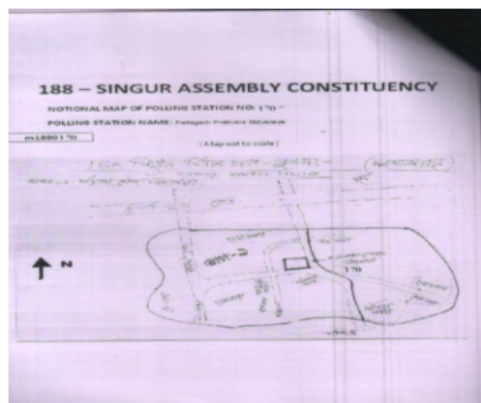

নির্বাচক নিবন্ধন আধিকারিকের স্বাক্ষর

Nazri Naksha

Google Map View

Polling Station Building Front View

Polling Station Front View

Cad View

Key MAP View

1 নাম : কৌশিক অধিকারী পিতার নাম: কার্তিক অধিকারী বাড়ির নং : n0070 বয়স : 30 লিঙ্গ : পুরুষ	UYB1767144 ফটো উপলব্ধ	2 নাম : সৌমেন অধিকারী পিতার নাম: কার্তিক চন্দ্র অধিকারী বাড়ির নং : n0070 বয়স : 38 লিঙ্গ : পুরুষ	KJK2743268 ফটো উপলব্ধ	3 নাম : মানসী অধিকারী স্বামীর নাম: কার্তিক অধিকারী বাড়ির নং : n0070 বয়স : 54 লিঙ্গ : মহিলা	KJK2612562 ফটো উপলব্ধ
4 নাম : কারাণ্ডিক অধিকারী পিতার নাম: কৃষ্ণপদ অধিকারী বাড়ির নং : n0070 বয়স : 59 লিঙ্গ : পুরুষ	WB/17/114/324692 ফটো উপলব্ধ	5 নাম : শীতলা অধিকারী স্বামীর নাম: কৃষ্ণপদ অধিকারী বাড়ির নং : n0070 বয়স : 84 লিঙ্গ : মহিলা	WB/17/114/329567 ফটো উপলব্ধ	6 নাম : প্রভাস আদক পিতার নাম: সদানন্দ আদক বাড়ির নং : n0002 বয়স : 32 লিঙ্গ : পুরুষ	UYB1565589 ফটো উপলব্ধ
7 নাম : পলাশ আদক পিতার নাম: সদানন্দ আদক বাড়ির নং : n0002 বয়স : 35 লিঙ্গ : পুরুষ	UYB1310051 ফটো উপলব্ধ	8 নাম : প্রতিমা আদক স্বামীর নাম: সদানন্দ আদক বাড়ির নং : n0002 বয়স : 52 লিঙ্গ : মহিলা	KJK1673243 ফটো উপলব্ধ	9 নাম : সদানন্দ আদক পিতার নাম: অবনী আদক বাড়ির নং : n0002 বয়স : 57 লিঙ্গ : পুরুষ	KJK1673433 ফটো উপলব্ধ
10 নাম : স্বাতীলেখা (মন্ডল)আদক স্বামীর নাম: পলাশ আদক বাড়ির নং : n0002 বয়স : 28 লিঙ্গ : মহিলা	UYB2000982 ফটো উপলব্ধ	11 নাম : অপর্ণা আদক স্বামীর নাম: প্রভাস আদক বাড়ির নং : N000 বয়স : 30 লিঙ্গ : মহিলা	UYB1853597 ফটো উপলব্ধ	12 নাম : অম্বিকা কর্মকার স্বামীর নাম: জয়দেব কর্মকার বাড়ির নং : নং০৫০ বয়স : 23 লিঙ্গ : মহিলা	UYB2406916 ফটো উপলব্ধ
13 নাম : জয়দেব কর্মকার পিতার নাম: পাঁচুগোপাল কর্মকার বাড়ির নং : n0050 বয়স : 43 লিঙ্গ : পুরুষ	KJK1674480 ফটো উপলব্ধ	14 নাম : অরুনা কোলে স্বামীর নাম: জগন্নাথ কোলে বাড়ির নং : n0023 বয়স : 44 লিঙ্গ : মহিলা	KJK1613991 ফটো উপলব্ধ	15 নাম : জগন্নাথ কোলে পিতার নাম: বিশ্বনাথ কোলে বাড়ির নং : n0023 বয়স : 60 লিঙ্গ : পুরুষ	WB/27/183/513778 ফটো উপলব্ধ
16 নাম : সুরজিৎ কোলে পিতার নাম: শঙ্কর কোলে বাড়ির নং : n0023 বয়স : 35 লিঙ্গ : পুরুষ	UYB1399849 ফটো উপলব্ধ	17 নাম : পদ্মাবতী কোলে স্বামীর নাম: শঙ্কর কোলে বাড়ির নং : n0023 বয়স : 52 লিঙ্গ : মহিলা	WB/27/183/513354 ফটো উপলব্ধ	18 নাম : শঙ্কর কুমার কোলে পিতার নাম: বিশ্বনাথ কোলে বাড়ির নং : n0023 বয়স : 62 লিঙ্গ : পুরুষ	UYB2373801 ফটো উপলব্ধ
19 নাম : অলকারানী কোলে স্বামীর নাম: বিশ্বনাথ কোলে বাড়ির নং : n0023 বয়স : 81 লিঙ্গ : মহিলা	WB/27/183/513387 ফটো উপলব্ধ	20 নাম : তৃপ্তি জানা স্বামীর নাম: দীপঙ্কর জানা বাড়ির নং : n0022 বয়স : 35 লিঙ্গ : মহিলা	UYB1399831 ফটো উপলব্ধ	21 নাম : দীপঙ্কর জানা পিতার নাম: মদন জানা বাড়ির নং : n0022 বয়স : 44 লিঙ্গ : পুরুষ	KJK1672864 ফটো উপলব্ধ
22 নাম : ইন্দ্রজিৎ কোলে পিতার নাম: শংকর কোলে বাড়ির নং : n0023 বয়স : 37 লিঙ্গ : পুরুষ	KJK2743276 ফটো উপলব্ধ	23 নাম : মানসী কোলে পিতার নাম: মাধাই কোলে বাড়ির নং : n0136 বয়স : 26 লিঙ্গ : মহিলা	UYB2039873 ফটো উপলব্ধ	24 নাম : শিখা কোলে স্বামীর নাম: মাধাই কোলে বাড়ির নং : n0023 বয়স : 46 লিঙ্গ : মহিলা	KJK1613983 ফটো উপলব্ধ
25 নাম : রিঙ্কা কোলে পিতার নাম: জগন্নাথ কোলে বাড়ির নং : নং০২৩ বয়স : 24 লিঙ্গ : মহিলা	UYB2257418 ফটো উপলব্ধ	26 নাম : সুকন্যা কোলে পিতার নাম: সুধাই কোলে বাড়ির নং : এন0023 বয়স : 22 লিঙ্গ : মহিলা	UYB2419216 ফটো উপলব্ধ	27 নাম : সুধাই কোলে পিতার নাম: বিশ্বনাথ কোলে বাড়ির নং : n0023 বয়স : 53 লিঙ্গ : পুরুষ	UYB2178283 ফটো উপলব্ধ
28 নাম : সীমা কোলে স্বামীর নাম: সুধাই কোলে বাড়ির নং : n0023 বয়স : 42 লিঙ্গ : মহিলা	KJK2430486 ফটো উপলব্ধ	29 নাম : মাধাই কোলে পিতার নাম: বিশ্বনাথ কোলে বাড়ির নং : n0023 বয়স : 56 লিঙ্গ : পুরুষ	UYB2187466 ফটো উপলব্ধ	30 নাম : লাবনী কোলে পিতার নাম: বিজয় কোলে বাড়ির নং : বয়স : 28 লিঙ্গ : মহিলা	UYB1891506 ফটো উপলব্ধ