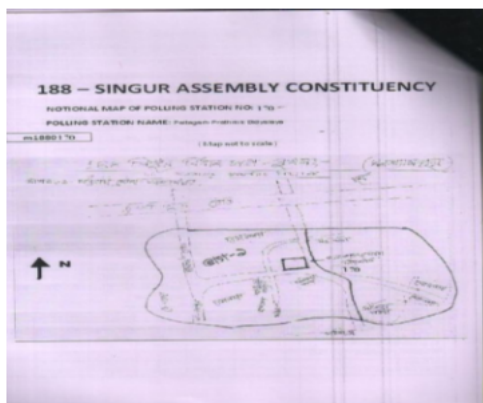

নির্বাচক নিবন্ধন আধিকারিকের স্বাক্ষর

Nazri Naksha

Google Map View

Polling Station Building Front View

Polling Station Front View

Cad View

Key MAP View

1 নাম : কৌশিক অধিকারী পিতার নাম: কার্তিক অধিকারী বাড়ির নং : n0070 বয়স : 30 লিঙ্গ : পুরুষ	UYB1767144 ফটো উপলব্ধ	2 নাম : সৌমেন অধিকারী পিতার নাম: কার্তিক চন্দ্র অধিকারী বাড়ির নং : n0070 বয়স : 38 লিঙ্গ : পুরুষ	KJK2743268 ফটো উপলব্ধ	3 নাম : মানসী অধিকারী স্বামীর নাম: কার্তিক অধিকারী বাড়ির নং : n0070 বয়স : 54 লিঙ্গ : মহিলা	KJK2612562 ফটো উপলব্ধ
4 নাম : কারাণ্ডিক অধিকারী পিতার নাম: কৃষ্ণপদ অধিকারী বাড়ির নং : n0070 বয়স : 59 লিঙ্গ : পুরুষ	WB/17/114/324692 ফটো উপলব্ধ	5 নাম : শীতলা অধিকারী স্বামীর নাম: কৃষ্ণপদ অধিকারী বাড়ির নং : n0070 বয়স : 84 লিঙ্গ : মহিলা	WB/17/114/329567 ফটো উপলব্ধ	6 নাম : প্রভাস আদক পিতার নাম: সদানন্দ আদক বাড়ির নং : n0002 বয়স : 32 লিঙ্গ : পুরুষ	UYB1565589 ফটো উপলব্ধ
7 নাম : পলাশ আদক পিতার নাম: সদানন্দ আদক বাড়ির নং : n0002 বয়স : 35 লিঙ্গ : পুরুষ	UYB1310051 ফটো উপলব্ধ	8 নাম : প্রতিমা আদক স্বামীর নাম: সদানন্দ আদক বাড়ির নং : n0002 বয়স : 52 লিঙ্গ : মহিলা	KJK1673243 ফটো উপলব্ধ	9 নাম : সদানন্দ আদক পিতার নাম: অবনী আদক বাড়ির নং : n0002 বয়স : 57 লিঙ্গ : পুরুষ	KJK1673433 ফটো উপলব্ধ
10 নাম : স্বাতীলেখা (মন্ডল)আদক স্বামীর নাম: পলাশ আদক বাড়ির নং : n0002 বয়স : 28 লিঙ্গ : মহিলা	UYB2000982 ফটো উপলব্ধ	11 নাম : অপর্ণা আদক স্বামীর নাম: প্রভাস আদক বাড়ির নং : N000 বয়স : 30 লিঙ্গ : মহিলা	UYB1853597 ফটো উপলব্ধ	12 নাম : অম্বিকা কর্মকার স্বামীর নাম: জয়দেব কর্মকার বাড়ির নং : নং০৫০ বয়স : 23 লিঙ্গ : মহিলা	UYB2406916 ফটো উপলব্ধ
13 নাম : জয়দেব কর্মকার পিতার নাম: পাঁচুগোপাল কর্মকার বাড়ির নং : n0050 বয়স : 43 লিঙ্গ : পুরুষ	KJK1674480 ফটো উপলব্ধ	14 নাম : অরুনা কোলে স্বামীর নাম: জগন্নাথ কোলে বাড়ির নং : n0023 বয়স : 44 লিঙ্গ : মহিলা	KJK1613991 ফটো উপলব্ধ	15 নাম : জগন্নাথ কোলে পিতার নাম: বিশ্বনাথ কোলে বাড়ির নং : n0023 বয়স : 60 লিঙ্গ : পুরুষ	WB/27/183/513778 ফটো উপলব্ধ
16 নাম : সুরজিৎ কোলে পিতার নাম: শঙ্কর কোলে বাড়ির নং : n0023 বয়স : 35 লিঙ্গ : পুরুষ	UYB1399849 ফটো উপলব্ধ	17 নাম : পদ্মাবতী কোলে স্বামীর নাম: শঙ্কর কোলে বাড়ির নং : n0023 বয়স : 52 লিঙ্গ : মহিলা	WB/27/183/513354 ফটো উপলব্ধ	18 নাম : শঙ্কর কুমার কোলে পিতার নাম: বিশ্বনাথ কোলে বাড়ির নং : n0023 বয়স : 62 লিঙ্গ : পুরুষ	UYB2373801 ফটো উপলব্ধ
19 নাম : অলকারানী কোলে স্বামীর নাম: বিশ্বনাথ কোলে বাড়ির নং : n0023 বয়স : 81 লিঙ্গ : মহিলা	WB/27/183/513387 ফটো উপলব্ধ	20 নাম : তৃপ্তি জানা স্বামীর নাম: দীপঙ্কর জানা বাড়ির নং : n0022 বয়স : 35 লিঙ্গ : মহিলা	UYB1399831 ফটো উপলব্ধ	21 নাম : দীপঙ্কর জানা পিতার নাম: মদন জানা বাড়ির নং : n0022 বয়স : 44 লিঙ্গ : পুরুষ	KJK1672864 ফটো উপলব্ধ
22 নাম : ইন্দ্রজিৎ কোলে পিতার নাম: শংকর কোলে বাড়ির নং : n0023 বয়স : 37 লিঙ্গ : পুরুষ	KJK2743276 ফটো উপলব্ধ	23 নাম : মানসী কোলে পিতার নাম: মাধাই কোলে বাড়ির নং : n0136 বয়স : 26 লিঙ্গ : মহিলা	UYB2039873 ফটো উপলব্ধ	24 নাম : শিখা কোলে স্বামীর নাম: মাধাই কোলে বাড়ির নং : n0023 বয়স : 46 লিঙ্গ : মহিলা	KJK1613983 ফটো উপলব্ধ
25 নাম : রিঙ্কা কোলে পিতার নাম: জগন্নাথ কোলে বাড়ির নং : নং০২৩ বয়স : 24 লিঙ্গ : মহিলা	UYB2257418 ফটো উপলব্ধ	26 নাম : সুকন্যা কোলে পিতার নাম: সুধাই কোলে বাড়ির নং : এন0023 বয়স : 22 লিঙ্গ : মহিলা	UYB2419216 ফটো উপলব্ধ	27 নাম : সুধাই কোলে পিতার নাম: বিশ্বনাথ কোলে বাড়ির নং : n0023 বয়স : 53 লিঙ্গ : পুরুষ	UYB2178283 ফটো উপলব্ধ
28 নাম : সীমা কোলে স্বামীর নাম: সুধাই কোলে বাড়ির নং : n0023 বয়স : 42 লিঙ্গ : মহিলা	KJK2430486 ফটো উপলব্ধ	29 নাম : মাধাই কোলে পিতার নাম: বিশ্বনাথ কোলে বাড়ির নং : n0023 বয়স : 56 লিঙ্গ : পুরুষ	UYB2187466 ফটো উপলব্ধ	30 নাম : লাবনী কোলে পিতার নাম: বিজয় কোলে বাড়ির নং : বয়স : 28 লিঙ্গ : মহিলা	UYB1891506 ফটো উপলব্ধ