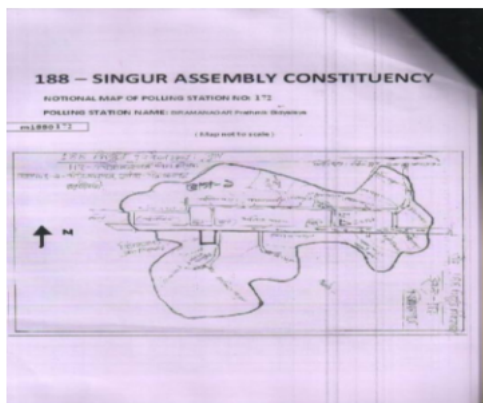

Nazri Naksha