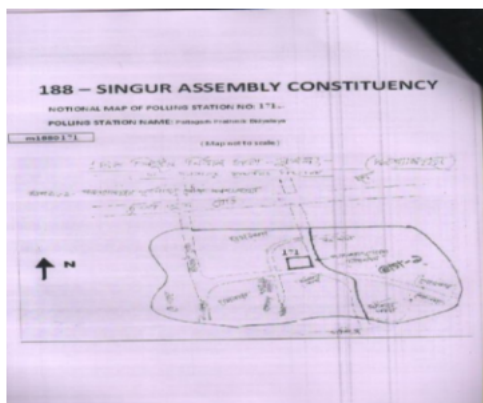

নির্বাচক নিবন্ধন আধিকারিকের স্বাক্ষর

Nazri Naksha

Google Map View

Polling Station Building Front View

Polling Station Front View

Cad View

Key MAP View

1 নাম : অর্পিতা অধিকারী স্বামীর নাম: উত্তম অধিকারী বাড়ির নং : n0128 বয়স : 40 লিঙ্গ : মহিলা	KJK2641306 ফটো উপলব্ধ	2 নাম : প্রবীর অধিকারী পিতার নাম: প্রশান্ত অধিকারী বাড়ির নং : n0143 বয়স : 42 লিঙ্গ : পুরুষ	KJK2172245 ফটো উপলব্ধ	3 নাম : সোমনাথ নাগা পিতার নাম: স্বপন নাগা বাড়ির নং : n0143 বয়স : 34 লিঙ্গ : পুরুষ	UYB1933407 ফটো উপলব্ধ
4 নাম : মনোজ মোহন্ত পিতার নাম: শৈলেন্দ্র মোহন্ত বাড়ির নং : n0138 বয়স : 46 লিঙ্গ : পুরুষ	KJK1615004 ফটো উপলব্ধ	5 নাম : মামনি অধিকারী স্বামীর নাম: স্বাঃ রাধেশ্যাম অধিকারী বাড়ির নং : n0138 বয়স : 49 লিঙ্গ : মহিলা	UYB2592756 ফটো উপলব্ধ	6 নাম : তন্ময় অধিকারী পিতার নাম: রাধেশ্যাম অধিকারী বাড়ির নং : n0191 বয়স : 30 লিঙ্গ : পুরুষ	UYB1767250 ফটো উপলব্ধ
7 নাম : তিথি অধিকারী স্বামীর নাম: প্রবীর অধিকারী বাড়ির নং : n0143 বয়স : 38 লিঙ্গ : মহিলা	KJK2531218 ফটো উপলব্ধ	8 নাম : অপর্ণা অধিকারী স্বামীর নাম: প্রশান্ত অধিকারী বাড়ির নং : n0143 বয়স : 65 লিঙ্গ : মহিলা	WB/27/183/513149 ফটো উপলব্ধ	9 নাম : রাধেশ্যাম অধিকারী পিতার নাম: গৌরচন্দ্র অধিকারী বাড়ির নং : n0139 বয়স : 52 লিঙ্গ : মহিলা	KJK1687201 ফটো উপলব্ধ
10 নাম : অলোকা অধিকারী স্বামীর নাম: গৌরচন্দ্র অধিকারী বাড়ির নং : n0139 বয়স : 66 লিঙ্গ : মহিলা	KJK0977603 ফটো উপলব্ধ	11 নাম : সুন্দর অধিকারী পিতার নাম: নিতাই অধিকারী বাড়ির নং : n0139 বয়স : 36 লিঙ্গ : পুরুষ	UYB0787028 ফটো উপলব্ধ	12 নাম : গোবিন্দ অধিকারী পিতার নাম: নিতাই অধিকারী বাড়ির নং : n0139 বয়স : 40 লিঙ্গ : পুরুষ	KJK2678712 ফটো উপলব্ধ
13 নাম : অঞ্জলী অধিকারী স্বামীর নাম: নিতাই অধিকারী বাড়ির নং : n0139 বয়স : 58 লিঙ্গ : মহিলা	WB/27/183/513217 ফটো উপলব্ধ	14 নাম : নিতাই চন্দ্র অধিকারী পিতার নাম: গোপাল অধিকারী বাড়ির নং : n0139 বয়স : 72 লিঙ্গ : পুরুষ	UYB2365930 ফটো উপলব্ধ	15 নাম : উত্তম অধিকারী পিতার নাম: রঞ্জন অধিকারী বাড়ির নং : n0128 বয়স : 43 লিঙ্গ : পুরুষ	KJK2431252 ফটো উপলব্ধ
16 নাম : আরতি অধিকারী স্বামীর নাম: রঞ্জন অধিকারী বাড়ির নং : n0128 বয়স : 60 লিঙ্গ : মহিলা	WB/27/183/513022 ফটো উপলব্ধ	17 নাম : সঙ্কিতা অধিকারী স্বামীর নাম: সন্দীপ অধিকারী বাড়ির নং : n0085 বয়স : 35 লিঙ্গ : মহিলা	UYB1310135 ফটো উপলব্ধ	18 নাম : শ্যামল অধিকারী পিতার নাম: মদন অধিকারী বাড়ির নং : n0084 বয়স : 47 লিঙ্গ : পুরুষ	KJK1672591 ফটো উপলব্ধ
19 নাম : পায়েল অধিকারী স্বামীর নাম: সুনীল অধিকারী বাড়ির নং : n0084 বয়স : 43 লিঙ্গ : মহিলা	KJK2430734 ফটো উপলব্ধ	20 নাম : সুনীল অধিকারী পিতার নাম: মদন অধিকারী বাড়ির নং : n0084 বয়স : 49 লিঙ্গ : পুরুষ	WB/27/183/513662 ফটো উপলব্ধ	21 নাম : মদন অধিকারী পিতার নাম: চন্ডিচরণ অধিকারী বাড়ির নং : n0084 বয়স : 75 লিঙ্গ : পুরুষ	WB/27/183/513626 ফটো উপলব্ধ
22 নাম : কবিতা অধিকারী স্বামীর নাম: গোবিন্দ অধিকারী বাড়ির নং : এন0139 বয়স : 25 লিঙ্গ : মহিলা	UYB2096923 ফটো উপলব্ধ	23 নাম : টিয়া অধিকারী স্বামীর নাম: তন্ময় অধিকারী বাড়ির নং : নং১৯১ বয়স : 25 লিঙ্গ : মহিলা	UYB2257293 ফটো উপলব্ধ	24 নাম : প্রতিমা অধিকারী স্বামীর নাম: মদন অধিকারী বাড়ির নং : n0084 বয়স : 68 লিঙ্গ : মহিলা	UYB2257053 ফটো উপলব্ধ
25 নাম : মৌসুমী মোহন্ত স্বামীর নাম: মলয় মোহন্ত বাড়ির নং : n0138 বয়স : 37 লিঙ্গ : মহিলা	HPM2396927 ফটো উপলব্ধ	26 নাম : ঝর্না দাস স্বামীর নাম: শুভাশিষ দাস বাড়ির নং : নং 067 বয়স : 27 লিঙ্গ : মহিলা	UYB2004067 ফটো উপলব্ধ	27 নাম : সাথী অধিকারী পিতার নাম: সুনীল অধিকারী বাড়ির নং : নং084 বয়স : 22 লিঙ্গ : মহিলা	UYB2378560 ফটো উপলব্ধ
28 নাম : সূচনা অধিকারী পিতার নাম: শ্যামল অধিকারী বাড়ির নং : নং0084 বয়স : 22 লিঙ্গ : মহিলা	UYB2378610 ফটো উপলব্ধ	29 নাম : সন্দীপ অধিকারী পিতার নাম: সুভাষ অধিকারী বাড়ির নং : n0085 বয়স : 42 লিঙ্গ : পুরুষ	KJK2172252 ফটো উপলব্ধ	30 নাম : লক্ষন আদক পিতার নাম: কার্তিক আদক বাড়ির নং : n0124 বয়স : 73 লিঙ্গ : পুরুষ	UYB2256972 ফটো উপলব্ধ