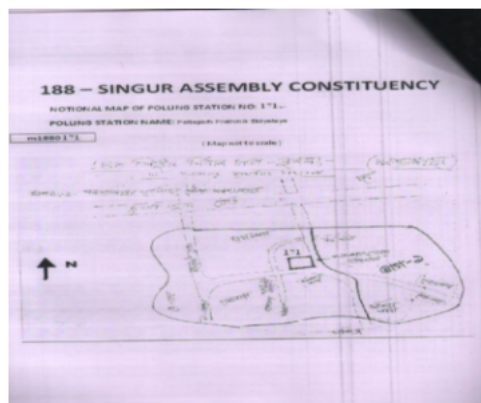

নির্বাচক নিবন্ধন আধিকারিকের স্বাক্ষর

Nazri Naksha

Google Map View

Polling Station Building Front View

Polling Station Front View

Cad View

Key MAP View

1 নাম : অর্পিতা অধিকারী স্বামীর নাম: উত্তম অধিকারী বাড়ির নং : n0128 বয়স : 40 লিঙ্গ : মহিলা	KJK2641306 ফটো উপলব্ধ	2 নাম : প্রবীর অধিকারী পিতার নাম: প্রশান্ত অধিকারী বাড়ির নং : n0143 বয়স : 42 লিঙ্গ : পুরুষ	KJK2172245 ফটো উপলব্ধ	3 নাম : সোমনাথ নাগা পিতার নাম: স্বপন নাগা বাড়ির নং : n0143 বয়স : 34 লিঙ্গ : পুরুষ	UYB1933407 ফটো উপলব্ধ
4 নাম : মনোজ মোহন্ত পিতার নাম: শৈলেন্দ্র মোহন্ত বাড়ির নং : n0138 বয়স : 46 লিঙ্গ : পুরুষ	KJK1615004 ফটো উপলব্ধ	5 নাম : মামনি অধিকারী স্বামীর নাম: স্বাঃ রাধেশ্যাম অধিকারী বাড়ির নং : n0138 বয়স : 49 লিঙ্গ : মহিলা	UYB2592756 ফটো উপলব্ধ	6 নাম : তন্ময় অধিকারী পিতার নাম: রাধেশ্যাম অধিকারী বাড়ির নং : n0191 বয়স : 30 লিঙ্গ : পুরুষ	UYB1767250 ফটো উপলব্ধ
7 নাম : তিথি অধিকারী স্বামীর নাম: প্রবীর অধিকারী বাড়ির নং : n0143 বয়স : 38 লিঙ্গ : মহিলা	KJK2531218 ফটো উপলব্ধ	8 নাম : অপর্ণা অধিকারী স্বামীর নাম: প্রশান্ত অধিকারী বাড়ির নং : n0143 বয়স : 65 লিঙ্গ : মহিলা	WB/27/183/513149 ফটো উপলব্ধ	9 নাম : রাধেশ্যাম অধিকারী পিতার নাম: গৌরচন্দ্র অধিকারী বাড়ির নং : n0139 বয়স : 52 লিঙ্গ : মহিলা	KJK1687201 ফটো উপলব্ধ
10 নাম : অলোকা অধিকারী স্বামীর নাম: গৌরচন্দ্র অধিকারী বাড়ির নং : n0139 বয়স : 66 লিঙ্গ : মহিলা	KJK0977603 ফটো উপলব্ধ	11 নাম : সুন্দর অধিকারী পিতার নাম: নিতাই অধিকারী বাড়ির নং : n0139 বয়স : 36 লিঙ্গ : পুরুষ	UYB0787028 ফটো উপলব্ধ	12 নাম : গোবিন্দ অধিকারী পিতার নাম: নিতাই অধিকারী বাড়ির নং : n0139 বয়স : 40 লিঙ্গ : পুরুষ	KJK2678712 ফটো উপলব্ধ
13 নাম : অঞ্জলী অধিকারী স্বামীর নাম: নিতাই অধিকারী বাড়ির নং : n0139 বয়স : 58 লিঙ্গ : মহিলা	WB/27/183/513217 ফটো উপলব্ধ	14 নাম : নিতাই চন্দ্র অধিকারী পিতার নাম: গোপাল অধিকারী বাড়ির নং : n0139 বয়স : 72 লিঙ্গ : পুরুষ	UYB2365930 ফটো উপলব্ধ	15 নাম : উত্তম অধিকারী পিতার নাম: রঞ্জন অধিকারী বাড়ির নং : n0128 বয়স : 43 লিঙ্গ : পুরুষ	KJK2431252 ফটো উপলব্ধ
16 নাম : আরতি অধিকারী স্বামীর নাম: রঞ্জন অধিকারী বাড়ির নং : n0128 বয়স : 60 লিঙ্গ : মহিলা	WB/27/183/513022 ফটো উপলব্ধ	17 নাম : সঙ্কিতা অধিকারী স্বামীর নাম: সন্দীপ অধিকারী বাড়ির নং : n0085 বয়স : 35 লিঙ্গ : মহিলা	UYB1310135 ফটো উপলব্ধ	18 নাম : শ্যামল অধিকারী পিতার নাম: মদন অধিকারী বাড়ির নং : n0084 বয়স : 47 লিঙ্গ : পুরুষ	KJK1672591 ফটো উপলব্ধ
19 নাম : পায়েল অধিকারী স্বামীর নাম: সুনীল অধিকারী বাড়ির নং : n0084 বয়স : 43 লিঙ্গ : মহিলা	KJK2430734 ফটো উপলব্ধ	20 নাম : সুনীল অধিকারী পিতার নাম: মদন অধিকারী বাড়ির নং : n0084 বয়স : 49 লিঙ্গ : পুরুষ	WB/27/183/513662 ফটো উপলব্ধ	21 নাম : মদন অধিকারী পিতার নাম: চন্ডিচরণ অধিকারী বাড়ির নং : n0084 বয়স : 75 লিঙ্গ : পুরুষ	WB/27/183/513626 ফটো উপলব্ধ
22 নাম : কবিতা অধিকারী স্বামীর নাম: গোবিন্দ অধিকারী বাড়ির নং : এন0139 বয়স : 25 লিঙ্গ : মহিলা	UYB2096923 ফটো উপলব্ধ	23 নাম : টিয়া অধিকারী স্বামীর নাম: তন্ময় অধিকারী বাড়ির নং : নং১৯১ বয়স : 25 লিঙ্গ : মহিলা	UYB2257293 ফটো উপলব্ধ	24 নাম : প্রতিমা অধিকারী স্বামীর নাম: মদন অধিকারী বাড়ির নং : n0084 বয়স : 68 লিঙ্গ : মহিলা	UYB2257053 ফটো উপলব্ধ
25 নাম : মৌসুমী মোহন্ত স্বামীর নাম: মলয় মোহন্ত বাড়ির নং : n0138 বয়স : 37 লিঙ্গ : মহিলা	HPM2396927 ফটো উপলব্ধ	26 নাম : ঝর্না দাস স্বামীর নাম: শুভাশিষ দাস বাড়ির নং : নং 067 বয়স : 27 লিঙ্গ : মহিলা	UYB2004067 ফটো উপলব্ধ	27 নাম : সাথী অধিকারী পিতার নাম: সুনীল অধিকারী বাড়ির নং : নং084 বয়স : 22 লিঙ্গ : মহিলা	UYB2378560 ফটো উপলব্ধ
28 নাম : সূচনা অধিকারী পিতার নাম: শ্যামল অধিকারী বাড়ির নং : নং0084 বয়স : 22 লিঙ্গ : মহিলা	UYB2378610 ফটো উপলব্ধ	29 নাম : সন্দীপ অধিকারী পিতার নাম: সুভাষ অধিকারী বাড়ির নং : n0085 বয়স : 42 লিঙ্গ : পুরুষ	KJK2172252 ফটো উপলব্ধ	30 নাম : লক্ষন আদক পিতার নাম: কার্তিক আদক বাড়ির নং : n0124 বয়স : 73 লিঙ্গ : পুরুষ	UYB2256972 ফটো উপলব্ধ