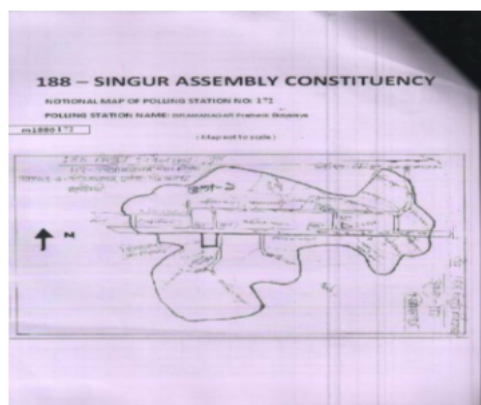

নির্বাচক নিবন্ধন আধিকারিকের স্বাক্ষর

Nazri Naksha

Google Map View

Polling Station Building Front View

Polling Station Front View

Cad View

Key MAP View

1 নাম : বাপন বারিক পিতার নাম: গনেশ চন্দ্র বারিক বাড়ির নং : n0138 বয়স : 37 লিঙ্গ : পুরুষ	KJK2679306 ফটো উপলব্ধ	#2 2 নাম : বাপ্পা বারিক পিতার নাম: গনেশ চন্দ্র বারিক বাড়ির নং : n0138 বয়স : 38 লিঙ্গ : পুরুষ	KJK2743698 ফটো উপলব্ধ	3 নাম : অসিমা হালদার স্বামীর নাম: বাবলু হালদার বাড়ির নং : n0165 বয়স : 55 লিঙ্গ : মহিলা	GQD1701457 ফটো উপলব্ধ
4 নাম : জয়ন্তী দাস স্বামীর নাম: যাদব দাস বাড়ির নং : n0164 বয়স : 47 লিঙ্গ : মহিলা	LQP2329894 ফটো উপলব্ধ	5 নাম : মিঠু কোলে স্বামীর নাম: রাজকুমার কোলে বাড়ির নং : n0163 বয়স : 46 লিঙ্গ : মহিলা	GRL2321388 ফটো উপলব্ধ	6 নাম : মানবী বারিক স্বামীর নাম: বাপ্পা বারিক বাড়ির নং : নং১৩৮ বয়স : 31 লিঙ্গ : মহিলা	UYB1775584 ফটো উপলব্ধ
7 নাম : পূজা কাঁড়ার দাস স্বামীর নাম: বিজয় দাস বাড়ির নং : N0193 বয়স : 29 লিঙ্গ : মহিলা	UYB1920271 ফটো উপলব্ধ	8 নাম : মোসুমী পরামানিক পিতার নাম: পতাই পরামানিক বাড়ির নং : নং096 বয়স : 34 লিঙ্গ : মহিলা	WEU1316819 ফটো উপলব্ধ	9 নাম : তৃপ্তি কোলে পিতার নাম: তাপস কোলে বাড়ির নং : নং 0020 বয়স : 23 লিঙ্গ : পুরুষ	UYB2346989 ফটো উপলব্ধ
10 নাম : রাহুল কোলে পিতার নাম: শচীন্দ্রনাথ কোলে বাড়ির নং : n0043 বয়স : 27 লিঙ্গ : পুরুষ	UYB2001303 ফটো উপলব্ধ	11 নাম : রাজলক্ষ্মী কোলে মাজী স্বামীর নাম: অভিজিৎ কোলে বাড়ির নং : এন0043 বয়স : 26 লিঙ্গ : মহিলা	UYB2097400 ফটো উপলব্ধ	12 নাম : মঞ্জু কোলে স্বামীর নাম: তপন কোলে বাড়ির নং : n0083 বয়স : 55 লিঙ্গ : মহিলা	WB/27/183/516791 ফটো উপলব্ধ
13 নাম : সুদীপ্তা কোলে স্বামীর নাম: সুপ্রিয় কোলে বাড়ির নং : এন00201 বয়স : 34 লিঙ্গ : মহিলা	UYB1400134 ফটো উপলব্ধ	14 নাম : রাজদীপ কোলে পিতার নাম: দিলীপ কোলে বাড়ির নং : n0243 বয়স : 26 লিঙ্গ : পুরুষ	UYB2040145 ফটো উপলব্ধ	15 নাম : ডলি কোলে স্বামীর নাম: শৈলেন কোলে বাড়ির নং : n0244 বয়স : 28 লিঙ্গ : মহিলা	UYB2040152 ফটো উপলব্ধ
16 নাম : চন্দ্রা কোলে পিতার নাম: জীতেন কোলে বাড়ির নং : n0247 বয়স : 26 লিঙ্গ : মহিলা	UYB2040186 ফটো উপলব্ধ	17 নাম : মৌমিতা কোলে স্বামীর নাম: প্রকাশ কোলে বাড়ির নং : n0020 বয়স : 32 লিঙ্গ : মহিলা	UYB1666403 ফটো উপলব্ধ	18 নাম : জ্যোৎস্না কোলে স্বামীর নাম: রাজকুমার কোলে বাড়ির নং : n0096 বয়স : 61 লিঙ্গ : মহিলা	WB/27/183/516040 ফটো উপলব্ধ
19 নাম : মনোজ কোলে পিতার নাম: ধরনীধর কোলে বাড়ির নং : n0022 বয়স : 54 লিঙ্গ : পুরুষ	UYB2427516 ফটো উপলব্ধ	20 নাম : শিবো কোলে পিতার নাম: জিতেন কোলে বাড়ির নং : এন0022 বয়স : 21 লিঙ্গ : পুরুষ	UYB2446649 ফটো উপলব্ধ	21 নাম : দিব্যেন্দু কোলে পিতার নাম: সুশীল কোলে বাড়ির নং : এন0031 বয়স : 21 লিঙ্গ : পুরুষ	UYB2446797 ফটো উপলব্ধ
22 নাম : নীলাঞ্জনা কোলে পিতার নাম: মোনোজ কোলে বাড়ির নং : নং 022 বয়স : 23 লিঙ্গ : মহিলা	UYB2329381 ফটো উপলব্ধ	23 নাম : ইন্দ্রানী কোলে পিতার নাম: লক্ষ্মীকান্ত কোলে বাড়ির নং : নং021 বয়স : 23 লিঙ্গ : মহিলা	UYB2329860 ফটো উপলব্ধ	24 নাম : শৈলেন কোলে পিতার নাম: গৌর কোলে বাড়ির নং : n0012 বয়স : 42 লিঙ্গ : পুরুষ	UYB1501840 ফটো উপলব্ধ
25 নাম : অভিজিৎ কোলে পিতার নাম: কালিপদ কোলে বাড়ির নং : n0043 বয়স : 39 লিঙ্গ : পুরুষ	KJK2693638 ফটো উপলব্ধ	26 নাম : সুপ্রিয়া কোলে স্বামীর নাম: সুশীল কোলে বাড়ির নং : n0031 বয়স : 38 লিঙ্গ : মহিলা	UYB1933639 ফটো উপলব্ধ	27 নাম : জয়ন্তী কোলে বাগ স্বামীর নাম: তুহিন শুভ কোলে বাড়ির নং : নং০১৮ বয়স : 29 লিঙ্গ : মহিলা	ZSG1968601 ফটো উপলব্ধ
28 নাম : প্রিয়া কোলে স্বামীর নাম: তুষার শুভ কোলে বাড়ির নং : নং০১৮ বয়স : 25 লিঙ্গ : মহিলা	JAA2136042 ফটো উপলব্ধ	29 নাম : লতিকা কোলে স্বামীর নাম: সুরভ কোলে বাড়ির নং : নং017 বয়স : 41 লিঙ্গ : মহিলা	CKN2273621 ফটো উপলব্ধ	30 নাম : সুমনা কোলে স্বামীর নাম: অমিত কোলে বাড়ির নং : নং০১২ বয়স : 27 লিঙ্গ : মহিলা	UYB2256790 ফটো উপলব্ধ