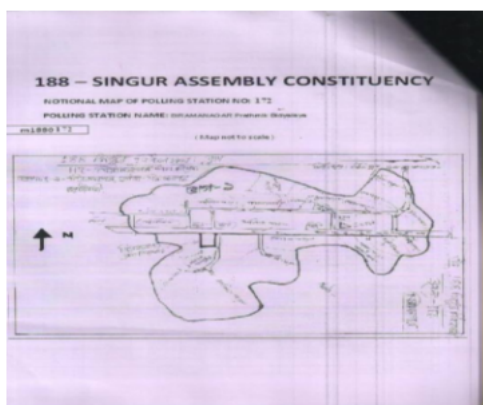

নির্বাচক নিবন্ধন আধিকারিকের স্বাক্ষর

Nazri Naksha

Google Map View

Polling Station Building Front View

Polling Station Front View

Cad View

Key MAP View

1 নাম : বাপন বারিক পিতার নাম: গনেশ চন্দ্র বারিক বাড়ির নং : n0138 বয়স : 37 লিঙ্গ : পুরুষ	KJK2679306 ফটো উপলব্ধ	#2 2 নাম : বাপ্পা বারিক পিতার নাম: গনেশ চন্দ্র বারিক বাড়ির নং : n0138 বয়স : 38 লিঙ্গ : পুরুষ	KJK2743698 ফটো উপলব্ধ	3 নাম : অসিমা হালদার স্বামীর নাম: বাবলু হালদার বাড়ির নং : n0165 বয়স : 55 লিঙ্গ : মহিলা	GQD1701457 ফটো উপলব্ধ
4 নাম : জয়ন্তী দাস স্বামীর নাম: যাদব দাস বাড়ির নং : n0164 বয়স : 47 লিঙ্গ : মহিলা	LQP2329894 ফটো উপলব্ধ	5 নাম : মিঠু কোলে স্বামীর নাম: রাজকুমার কোলে বাড়ির নং : n0163 বয়স : 46 লিঙ্গ : মহিলা	GRL2321388 ফটো উপলব্ধ	6 নাম : মানবী বারিক স্বামীর নাম: বাপ্পা বারিক বাড়ির নং : নং১৩৮ বয়স : 31 লিঙ্গ : মহিলা	UYB1775584 ফটো উপলব্ধ
7 নাম : পূজা কাঁড়ার দাস স্বামীর নাম: বিজয় দাস বাড়ির নং : N0193 বয়স : 29 লিঙ্গ : মহিলা	UYB1920271 ফটো উপলব্ধ	8 নাম : মোসুমী পরামানিক পিতার নাম: পতাই পরামানিক বাড়ির নং : নং096 বয়স : 34 লিঙ্গ : মহিলা	WEU1316819 ফটো উপলব্ধ	9 নাম : তৃপ্তি কোলে পিতার নাম: তাপস কোলে বাড়ির নং : নং 0020 বয়স : 23 লিঙ্গ : পুরুষ	UYB2346989 ফটো উপলব্ধ
10 নাম : রাহুল কোলে পিতার নাম: শচীন্দ্রনাথ কোলে বাড়ির নং : n0043 বয়স : 27 লিঙ্গ : পুরুষ	UYB2001303 ফটো উপলব্ধ	11 নাম : রাজলক্ষ্মী কোলে মাজী স্বামীর নাম: অভিজিৎ কোলে বাড়ির নং : এন0043 বয়স : 26 লিঙ্গ : মহিলা	UYB2097400 ফটো উপলব্ধ	12 নাম : মঞ্জু কোলে স্বামীর নাম: তপন কোলে বাড়ির নং : n0083 বয়স : 55 লিঙ্গ : মহিলা	WB/27/183/516791 ফটো উপলব্ধ
13 নাম : সুদীপ্তা কোলে স্বামীর নাম: সুপ্রিয় কোলে বাড়ির নং : এন00201 বয়স : 34 লিঙ্গ : মহিলা	UYB1400134 ফটো উপলব্ধ	14 নাম : রাজদীপ কোলে পিতার নাম: দিলীপ কোলে বাড়ির নং : n0243 বয়স : 26 লিঙ্গ : পুরুষ	UYB2040145 ফটো উপলব্ধ	15 নাম : ডলি কোলে স্বামীর নাম: শৈলেন কোলে বাড়ির নং : n0244 বয়স : 28 লিঙ্গ : মহিলা	UYB2040152 ফটো উপলব্ধ
16 নাম : চন্দ্রা কোলে পিতার নাম: জীতেন কোলে বাড়ির নং : n0247 বয়স : 26 লিঙ্গ : মহিলা	UYB2040186 ফটো উপলব্ধ	17 নাম : মৌমিতা কোলে স্বামীর নাম: প্রকাশ কোলে বাড়ির নং : n0020 বয়স : 32 লিঙ্গ : মহিলা	UYB1666403 ফটো উপলব্ধ	18 নাম : জ্যোৎস্না কোলে স্বামীর নাম: রাজকুমার কোলে বাড়ির নং : n0096 বয়স : 61 লিঙ্গ : মহিলা	WB/27/183/516040 ফটো উপলব্ধ
19 নাম : মনোজ কোলে পিতার নাম: ধরনীধর কোলে বাড়ির নং : n0022 বয়স : 54 লিঙ্গ : পুরুষ	UYB2427516 ফটো উপলব্ধ	20 নাম : শিবো কোলে পিতার নাম: জিতেন কোলে বাড়ির নং : এন0022 বয়স : 21 লিঙ্গ : পুরুষ	UYB2446649 ফটো উপলব্ধ	21 নাম : দিব্যেন্দু কোলে পিতার নাম: সুশীল কোলে বাড়ির নং : এন0031 বয়স : 21 লিঙ্গ : পুরুষ	UYB2446797 ফটো উপলব্ধ
22 নাম : নীলাঞ্জনা কোলে পিতার নাম: মোনোজ কোলে বাড়ির নং : নং 022 বয়স : 23 লিঙ্গ : মহিলা	UYB2329381 ফটো উপলব্ধ	23 নাম : ইন্দ্রানী কোলে পিতার নাম: লক্ষ্মীকান্ত কোলে বাড়ির নং : নং021 বয়স : 23 লিঙ্গ : মহিলা	UYB2329860 ফটো উপলব্ধ	24 নাম : শৈলেন কোলে পিতার নাম: গৌর কোলে বাড়ির নং : n0012 বয়স : 42 লিঙ্গ : পুরুষ	UYB1501840 ফটো উপলব্ধ
25 নাম : অভিজিৎ কোলে পিতার নাম: কালিপদ কোলে বাড়ির নং : n0043 বয়স : 39 লিঙ্গ : পুরুষ	KJK2693638 ফটো উপলব্ধ	26 নাম : সুপ্রিয়া কোলে স্বামীর নাম: সুশীল কোলে বাড়ির নং : n0031 বয়স : 38 লিঙ্গ : মহিলা	UYB1933639 ফটো উপলব্ধ	27 নাম : জয়ন্তী কোলে বাগ স্বামীর নাম: তুহিন শুভ কোলে বাড়ির নং : নং০১৮ বয়স : 29 লিঙ্গ : মহিলা	ZSG1968601 ফটো উপলব্ধ
28 নাম : প্রিয়া কোলে স্বামীর নাম: তুষার শুভ কোলে বাড়ির নং : নং০১৮ বয়স : 25 লিঙ্গ : মহিলা	JAA2136042 ফটো উপলব্ধ	29 নাম : লতিকা কোলে স্বামীর নাম: সুরভ কোলে বাড়ির নং : নং017 বয়স : 41 লিঙ্গ : মহিলা	CKN2273621 ফটো উপলব্ধ	30 নাম : সুমনা কোলে স্বামীর নাম: অমিত কোলে বাড়ির নং : নং০১২ বয়স : 27 লিঙ্গ : মহিলা	UYB2256790 ফটো উপলব্ধ