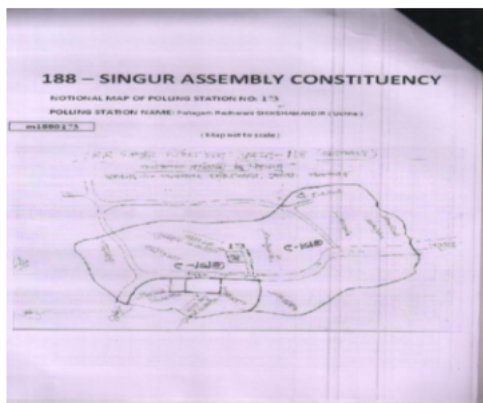

Nazri Naksha