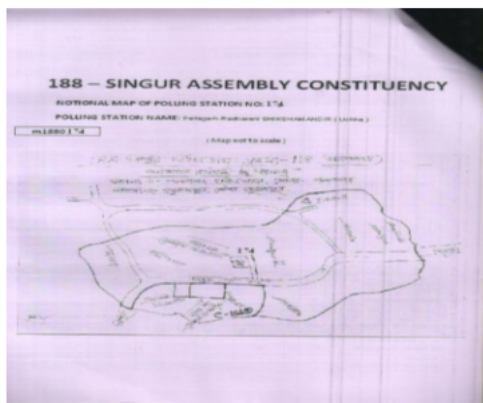

Nazri Naksha