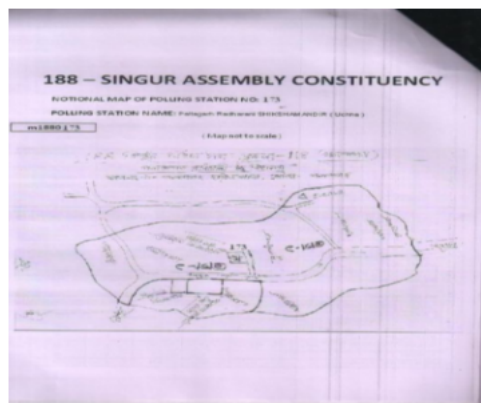

নির্বাচক নিবন্ধন আধিকারিকের স্বাক্ষর

Nazri Naksha

Google Map View

Polling Station Building Front View

Polling Station Front View

Cad View

Key MAP View

1 নাম : শঙ্কর কর্মকার পিতার নাম: আশুতোষ কর্মকার বাড়ির নং : n0002 বয়স : 73 লিঙ্গ : পুরুষ ফটো উপলব্ধ	WB/27/183/519061	2 নাম : অমর কর্মকার পিতার নাম: আশুতোষ কর্মকার বাড়ির নং : n0003 বয়স : 67 লিঙ্গ : পুরুষ ফটো উপলব্ধ	WB/27/183/519799	3 নাম : দেবশীষ কর্মকার পিতার নাম: দিলীপ কর্মকার বাড়ির নং : n0004 বয়স : 27 লিঙ্গ : পুরুষ ফটো উপলব্ধ	UYB2001550
4 নাম : মমতা কোলে স্বামীর নাম: সুখেন্দু কোলে বাড়ির নং : n0004 বয়স : 36 লিঙ্গ : মহিলা ফটো উপলব্ধ	UYB1502103	5 নাম : চম্পা খাঁড়া স্বামীর নাম: সমিত খাঁড়া বাড়ির নং : n0004 বয়স : 36 লিঙ্গ : মহিলা ফটো উপলব্ধ	UYB1666593	6 নাম : সমিত খাঁড়া পিতার নাম: নিমাই খাঁড়া বাড়ির নং : n0004 বয়স : 50 লিঙ্গ : পুরুষ ফটো উপলব্ধ	KJK2612901
7 নাম : বর্নালী কর্মকার স্বামীর নাম: সমীর কর্মকার বাড়ির নং : n0004 বয়স : 39 লিঙ্গ : মহিলা ফটো উপলব্ধ	KJK2679504	8 নাম : সমীর কর্মকার পিতার নাম: কালীপদ কর্মকার বাড়ির নং : n0004 বয়স : 52 লিঙ্গ : পুরুষ ফটো উপলব্ধ	WB/27/183/519038	9 নাম : মিঠু কর্মকার স্বামীর নাম: দিলীপ কর্মকার বাড়ির নং : n0004 বয়স : 48 লিঙ্গ : মহিলা ফটো উপলব্ধ	KJK1612704
10 নাম : দিলীপ কর্মকার পিতার নাম: কালীপদ কর্মকার বাড়ির নং : n0004 বয়স : 57 লিঙ্গ : পুরুষ ফটো উপলব্ধ	WB/27/183/519562	11 নাম : কালীপদ কর্মকার পিতার নাম: প্রসাদ কর্মকার বাড়ির নং : n0004 বয়স : 85 লিঙ্গ : পুরুষ ফটো উপলব্ধ	WB/27/183/519363	12 নাম : বিটু কর্মকার পিতার নাম: সমীর কর্মকার বাড়ির নং : এন0029 বয়স : 20 লিঙ্গ : পুরুষ ফটো উপলব্ধ	UYB2546026
13 নাম : রবীন কর্মকার পিতার নাম: অমর কর্মকার বাড়ির নং : n0003 বয়স : 34 লিঙ্গ : পুরুষ ফটো উপলব্ধ	UYB1502434	14 নাম : মানিক কর্মকার পিতার নাম: অমর কর্মকার বাড়ির নং : n0003 বয়স : 40 লিঙ্গ : পুরুষ ফটো উপলব্ধ	KJK2743839	15 নাম : সন্দ্যা কর্মকার পিতার নাম: অমর কর্মকার বাড়ির নং : n0003 বয়স : 57 লিঙ্গ : পুরুষ ফটো উপলব্ধ	WB/27/183/519655
16 নাম : মন্দিরা কর্মকার স্বামীর নাম: মানিক কর্মকার বাড়ির নং : নং০০৩ বয়স : 26 লিঙ্গ : মহিলা ফটো উপলব্ধ	UYB2256576	17 নাম : প্রিয়ান্কা কর্মকার স্বামীর নাম: রবীন কর্মকার বাড়ির নং : নং০০৩ বয়স : 26 লিঙ্গ : মহিলা ফটো উপলব্ধ	UYB2256584	18 নাম : মিনতী কর্মকার স্বামীর নাম: শ্যামসুন্দর কর্মকার বাড়ির নং : n0001 বয়স : 56 লিঙ্গ : মহিলা ফটো উপলব্ধ	KJK1674639
19 নাম : শ্যামসুন্দর কর্মকার পিতার নাম: আশুতোষ কর্মকার বাড়ির নং : n0001 বয়স : 59 লিঙ্গ : পুরুষ ফটো উপলব্ধ	UYB2434827	20 নাম : হারাধন পাত্র পিতার নাম: সুকুমার পাত্র বাড়ির নং : n0001 বয়স : 28 লিঙ্গ : পুরুষ ফটো উপলব্ধ	UYB1933993	21 নাম : মিঠু কোলে স্বামীর নাম: কৃষ্ণ প্রসন্ন কোলে বাড়ির নং : n0012 বয়স : 41 লিঙ্গ : মহিলা ফটো উপলব্ধ	UYB1767839
22 নাম : রিমিতা কোলে পিতার নাম: সুরেন কোলে বাড়ির নং : এন0011 বয়স : 25 লিঙ্গ : মহিলা ফটো উপলব্ধ	UYB2097590	23 নাম : সায়েন কোলে পিতার নাম: সুকুমার কোলে বাড়ির নং : নং০২৭ বয়স : 24 লিঙ্গ : পুরুষ ফটো উপলব্ধ	UYB2254167	24 নাম : অনিমা কোলে স্বামীর নাম: সুরেন কোলে বাড়ির নং : n0011 বয়স : 51 লিঙ্গ : মহিলা ফটো উপলব্ধ	UYB2253961
25 নাম : তুহিনা কোলে পিতার নাম: নারায়ণ কোলে বাড়ির নং : নং012 বয়স : 23 লিঙ্গ : মহিলা ফটো উপলব্ধ	UYB2330108	26 নাম : নিবেদিতা কোলে স্বামীর নাম: মনোজ কুমার কোলে বাড়ির নং : n0023 বয়স : 34 লিঙ্গ : মহিলা ফটো উপলব্ধ	UYB2001543	27 নাম : অর্ডিজিত কোলে পিতার নাম: জ্যোতিষ কোলে বাড়ির নং : n0010 বয়স : 40 লিঙ্গ : পুরুষ ফটো উপলব্ধ	KJK2432516
28 নাম : নারায়ণ কোলে পিতার নাম: সিদ্ধেশ্বর কোলে বাড়ির নং : n0012 বয়স : 51 লিঙ্গ : পুরুষ ফটো উপলব্ধ	KJK2612919	29 নাম : নীলকান্ত কোলে পিতার নাম: গুইরাম কোলে বাড়ির নং : n0015 বয়স : 65 লিঙ্গ : পুরুষ ফটো উপলব্ধ	UYB2254001	30 নাম : মন্থাথ কোলে পিতার নাম: অনিল কোলে বাড়ির নং : n0027 বয়স : 37 লিঙ্গ : পুরুষ ফটো উপলব্ধ	KJK2679512