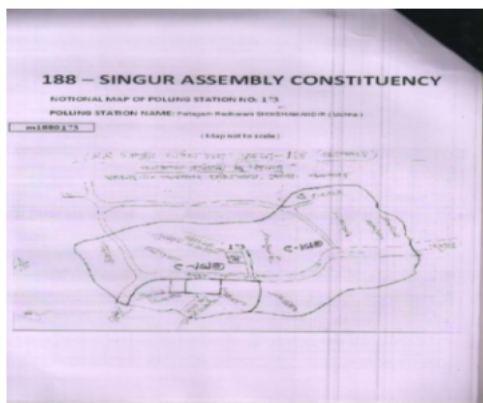

নির্বাচক নিবন্ধন আধিকারিকের স্বাক্ষর

Nazri Naksha

Google Map View

Polling Station Building Front View

Polling Station Front View

Cad View

Key MAP View

1 নাম : শঙ্কর কর্মকার পিতার নাম: আশুতোষ কর্মকার বাড়ির নং : n0002 বয়স : 73 লিঙ্গ : পুরুষ ফটো উপলব্ধ	WB/27/183/519061	2 নাম : অমর কর্মকার পিতার নাম: আশুতোষ কর্মকার বাড়ির নং : n0003 বয়স : 67 লিঙ্গ : পুরুষ ফটো উপলব্ধ	WB/27/183/519799	3 নাম : দেবশীষ কর্মকার পিতার নাম: দিলীপ কর্মকার বাড়ির নং : n0004 বয়স : 27 লিঙ্গ : পুরুষ ফটো উপলব্ধ	UYB2001550
4 নাম : মমতা কোলে স্বামীর নাম: সুখেন্দু কোলে বাড়ির নং : n0004 বয়স : 36 লিঙ্গ : মহিলা ফটো উপলব্ধ	UYB1502103	5 নাম : চম্পা খাঁড়া স্বামীর নাম: সমিত খাঁড়া বাড়ির নং : n0004 বয়স : 36 লিঙ্গ : মহিলা ফটো উপলব্ধ	UYB1666593	6 নাম : সমিত খাঁড়া পিতার নাম: নিমাই খাঁড়া বাড়ির নং : n0004 বয়স : 50 লিঙ্গ : পুরুষ ফটো উপলব্ধ	KJK2612901
7 নাম : বর্নালী কর্মকার স্বামীর নাম: সমীর কর্মকার বাড়ির নং : n0004 বয়স : 39 লিঙ্গ : মহিলা ফটো উপলব্ধ	KJK2679504	8 নাম : সমীর কর্মকার পিতার নাম: কালীপদ কর্মকার বাড়ির নং : n0004 বয়স : 52 লিঙ্গ : পুরুষ ফটো উপলব্ধ	WB/27/183/519038	9 নাম : মিঠু কর্মকার স্বামীর নাম: দিলীপ কর্মকার বাড়ির নং : n0004 বয়স : 48 লিঙ্গ : মহিলা ফটো উপলব্ধ	KJK1612704
10 নাম : দিলীপ কর্মকার পিতার নাম: কালীপদ কর্মকার বাড়ির নং : n0004 বয়স : 57 লিঙ্গ : পুরুষ ফটো উপলব্ধ	WB/27/183/519562	11 নাম : কালীপদ কর্মকার পিতার নাম: প্রসাদ কর্মকার বাড়ির নং : n0004 বয়স : 85 লিঙ্গ : পুরুষ ফটো উপলব্ধ	WB/27/183/519363	12 নাম : বিটু কর্মকার পিতার নাম: সমীর কর্মকার বাড়ির নং : এন0029 বয়স : 20 লিঙ্গ : পুরুষ ফটো উপলব্ধ	UYB2546026
13 নাম : রবীন কর্মকার পিতার নাম: অমর কর্মকার বাড়ির নং : n0003 বয়স : 34 লিঙ্গ : পুরুষ ফটো উপলব্ধ	UYB1502434	14 নাম : মানিক কর্মকার পিতার নাম: অমর কর্মকার বাড়ির নং : n0003 বয়স : 40 লিঙ্গ : পুরুষ ফটো উপলব্ধ	KJK2743839	15 নাম : সন্দ্যা কর্মকার পিতার নাম: অমর কর্মকার বাড়ির নং : n0003 বয়স : 57 লিঙ্গ : পুরুষ ফটো উপলব্ধ	WB/27/183/519655
16 নাম : মন্দিরা কর্মকার স্বামীর নাম: মানিক কর্মকার বাড়ির নং : নং০০৩ বয়স : 26 লিঙ্গ : মহিলা ফটো উপলব্ধ	UYB2256576	17 নাম : প্রিয়ান্কা কর্মকার স্বামীর নাম: রবীন কর্মকার বাড়ির নং : নং০০৩ বয়স : 26 লিঙ্গ : মহিলা ফটো উপলব্ধ	UYB2256584	18 নাম : মিনতী কর্মকার স্বামীর নাম: শ্যামসুন্দর কর্মকার বাড়ির নং : n0001 বয়স : 56 লিঙ্গ : মহিলা ফটো উপলব্ধ	KJK1674639
19 নাম : শ্যামসুন্দর কর্মকার পিতার নাম: আশুতোষ কর্মকার বাড়ির নং : n0001 বয়স : 59 লিঙ্গ : পুরুষ ফটো উপলব্ধ	UYB2434827	20 নাম : হারাধন পাত্র পিতার নাম: সুকুমার পাত্র বাড়ির নং : n0001 বয়স : 28 লিঙ্গ : পুরুষ ফটো উপলব্ধ	UYB1933993	21 নাম : মিঠু কোলে স্বামীর নাম: কৃষ্ণ প্রসন্ন কোলে বাড়ির নং : n0012 বয়স : 41 লিঙ্গ : মহিলা ফটো উপলব্ধ	UYB1767839
22 নাম : রিমিতা কোলে পিতার নাম: সুরেন কোলে বাড়ির নং : এন0011 বয়স : 25 লিঙ্গ : মহিলা ফটো উপলব্ধ	UYB2097590	23 নাম : সায়েন কোলে পিতার নাম: সুকুমার কোলে বাড়ির নং : নং০২৭ বয়স : 24 লিঙ্গ : পুরুষ ফটো উপলব্ধ	UYB2254167	24 নাম : অনিমা কোলে স্বামীর নাম: সুরেন কোলে বাড়ির নং : n0011 বয়স : 51 লিঙ্গ : মহিলা ফটো উপলব্ধ	UYB2253961
25 নাম : তুহিনা কোলে পিতার নাম: নারায়ণ কোলে বাড়ির নং : নং012 বয়স : 23 লিঙ্গ : মহিলা ফটো উপলব্ধ	UYB2330108	26 নাম : নিবেদিতা কোলে স্বামীর নাম: মনোজ কুমার কোলে বাড়ির নং : n0023 বয়স : 34 লিঙ্গ : মহিলা ফটো উপলব্ধ	UYB2001543	27 নাম : অর্ডিজিত কোলে পিতার নাম: জ্যোতিষ কোলে বাড়ির নং : n0010 বয়স : 40 লিঙ্গ : পুরুষ ফটো উপলব্ধ	KJK2432516
28 নাম : নারায়ণ কোলে পিতার নাম: সিদ্ধেশ্বর কোলে বাড়ির নং : n0012 বয়স : 51 লিঙ্গ : পুরুষ ফটো উপলব্ধ	KJK2612919	29 নাম : নীলকান্ত কোলে পিতার নাম: গুইরাম কোলে বাড়ির নং : n0015 বয়স : 65 লিঙ্গ : পুরুষ ফটো উপলব্ধ	UYB2254001	30 নাম : মন্থাথ কোলে পিতার নাম: অনিল কোলে বাড়ির নং : n0027 বয়স : 37 লিঙ্গ : পুরুষ ফটো উপলব্ধ	KJK2679512