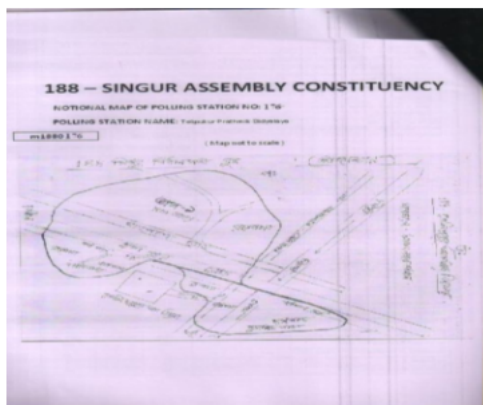

Nazri Naksha