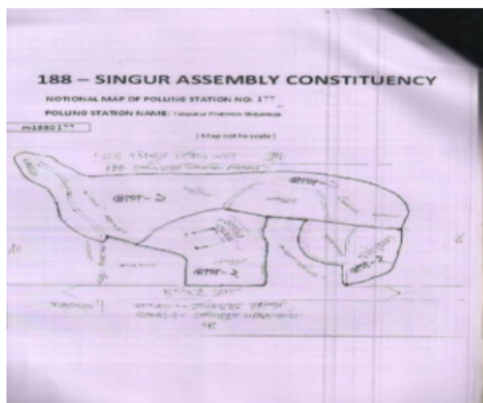

নির্বাচক নিবন্ধন আধিকারিকের স্বাক্ষর

Nazri Naksha

Google Map View

Polling Station Building Front View

Polling Station Front View

Cad View

Key MAP View

1	UYB1400852	নাম : বিশ্বজিৎ কোলে পিতার নাম: সুশীল কোলে বাড়ির নং : n0001 বয়স : 35 লিঙ্গ : পুরুষ	ফটো উপলব্ধ	2	WB/27/183/522762	নাম : রবীন কোলে পিতার নাম: কৃষ্ণ কোলে বাড়ির নং : n0001 বয়স : 53 লিঙ্গ : পুরুষ	ফটো উপলব্ধ	3	WB/27/183/522774	নাম : গীতা কোলে স্বামীর নাম: দীনবন্ধু কোলে বাড়ির নং : n0001 বয়স : 65 লিঙ্গ : মহিলা	ফটো উপলব্ধ
4	KJK1675529	নাম : গৌরচন্দ্র কোলে পিতার নাম: দীনবন্ধু কোলে বাড়ির নং : n0001 বয়স : 45 লিঙ্গ : পুরুষ	ফটো উপলব্ধ	5	UYB1768514	নাম : প্রহ্লাদ কোলে পিতার নাম: রবীন কোলে বাড়ির নং : n0001 বয়স : 31 লিঙ্গ : পুরুষ	ফটো উপলব্ধ	6	WB/27/183/522750	নাম : ছায়া কোলে স্বামীর নাম: রবীন কোলে বাড়ির নং : n0001 বয়স : 51 লিঙ্গ : মহিলা	ফটো উপলব্ধ
7	WB/27/183/522772	নাম : অষ্ট কোলে পিতার নাম: কৃষ্ণ কোলে বাড়ির নং : n0001 বয়স : 59 লিঙ্গ : পুরুষ	ফটো উপলব্ধ	8	UYB1935436	নাম : জবা কোলে স্বামীর নাম: কর্ন কোলে বাড়ির নং : n0001 বয়স : 34 লিঙ্গ : মহিলা	ফটো উপলব্ধ	9	WB/27/183/522263	নাম : সুশীল কোলে পিতার নাম: কৃষ্ণ কোলে বাড়ির নং : n0001 বয়স : 63 লিঙ্গ : পুরুষ	ফটো উপলব্ধ
10	KJK2744498	নাম : নিতাই কোলে পিতার নাম: কালীপদ কোলে বাড়ির নং : n0001 বয়স : 45 লিঙ্গ : পুরুষ	ফটো উপলব্ধ	11	WB/27/183/522505	নাম : করুণা কোলে স্বামীর নাম: কালীপদ কোলে বাড়ির নং : n0001 বয়স : 61 লিঙ্গ : মহিলা	ফটো উপলব্ধ	12	UYB1768415	নাম : দীপঙ্কর কোলে পিতার নাম: দীনবন্ধু কোলে বাড়ির নং : n0001 বয়স : 38 লিঙ্গ : পুরুষ	ফটো উপলব্ধ
13	UYB1768563	নাম : সুমিত্রা কোলে স্বামীর নাম: গৌরচন্দ্র কোলে বাড়ির নং : n0001 বয়স : 39 লিঙ্গ : মহিলা	ফটো উপলব্ধ	14	THQ1900927	নাম : ফাল্গুনি রায় স্বামীর নাম: বিশ্বজিৎ রায় বাড়ির নং : এন0119 বয়স : 30 লিঙ্গ : মহিলা	ফটো উপলব্ধ	15	UYB2133650	নাম : রাহুল রায় পিতার নাম: রঘুনাথ রায় বাড়ির নং : এন0119 বয়স : 25 লিঙ্গ : পুরুষ	ফটো উপলব্ধ
16	UYB2133692	নাম : সুভাষ রায় পিতার নাম: দুধকুমার রায় বাড়ির নং : এন0119 বয়স : 27 লিঙ্গ : পুরুষ	ফটো উপলব্ধ	17	UYB2133676	নাম : অর্জিৎ বাগ পিতার নাম: গণেশ বাগ বাড়ির নং : এন0119 বয়স : 25 লিঙ্গ : পুরুষ	ফটো উপলব্ধ	18	UYB2133668	নাম : অর্জিৎ ঢালি পিতার নাম: সনাতন ঢালি বাড়ির নং : এন0119 বয়স : 25 লিঙ্গ : পুরুষ	ফটো উপলব্ধ
19	UYB2133700	নাম : নিত্যানন্দ ঢালি পিতার নাম: অশোক ঢালি বাড়ির নং : এন0119 বয়স : 31 লিঙ্গ : পুরুষ	ফটো উপলব্ধ	20	THQ1558493	নাম : অনিমা রায় স্বামীর নাম: দেবু রায় বাড়ির নং : এন0119 বয়স : 32 লিঙ্গ : মহিলা	ফটো উপলব্ধ	21	UYB2133643	নাম : প্রিয়ান্কা মালিক পিতার নাম: রাজকুমার মালিক বাড়ির নং : এন0119 বয়স : 25 লিঙ্গ : মহিলা	ফটো উপলব্ধ
22	UYB2098762	নাম : রুমা বাগ স্বামীর নাম: জয়দেব বাগ বাড়ির নং : এন0001 বয়স : 25 লিঙ্গ : মহিলা	ফটো উপলব্ধ	23	UYB1751775	নাম : রুনা কোলে স্বামীর নাম: বিশ্বজিৎ কোলে বাড়ির নং : এন0119 বয়স : 34 লিঙ্গ : মহিলা	ফটো উপলব্ধ	24	YAF2031292	নাম : সঙ্গীতা কোলে স্বামীর নাম: প্রহ্লাদ কোলে বাড়ির নং : নোন বয়স : 25 লিঙ্গ : মহিলা	ফটো উপলব্ধ
25	UYB1311174	নাম : কার্তিক কোলে পিতার নাম: কালীপদ কোলে বাড়ির নং : n0001 বয়স : 41 লিঙ্গ : পুরুষ	ফটো উপলব্ধ	26	UYB1768571	নাম : মৌসুমী কোলে স্বামীর নাম: নিতাই কোলে বাড়ির নং : n0001 বয়স : 39 লিঙ্গ : মহিলা	ফটো উপলব্ধ	27	UYB2040806	নাম : পার্বতী কোলে পিতার নাম: সুশীল কোলে বাড়ির নং : এন0109 বয়স : 34 লিঙ্গ : মহিলা	ফটো উপলব্ধ
28	UYB2447985	নাম : শুক্লা রায় স্বামীর নাম: রাহুল রায় বাড়ির নং : এন0075 বয়স : 23 লিঙ্গ : মহিলা	ফটো উপলব্ধ	29	UYB2447902	নাম : শুভঙ্কর কোলে পিতার নাম: নিতাই কোলে বাড়ির নং : এন0001 বয়স : 21 লিঙ্গ : পুরুষ	ফটো উপলব্ধ	30	UYB2448231	নাম : টিনা কোলে পিতার নাম: গৌরচন্দ্র কোলে বাড়ির নং : এন0001 বয়স : 21 লিঙ্গ : মহিলা	ফটো উপলব্ধ