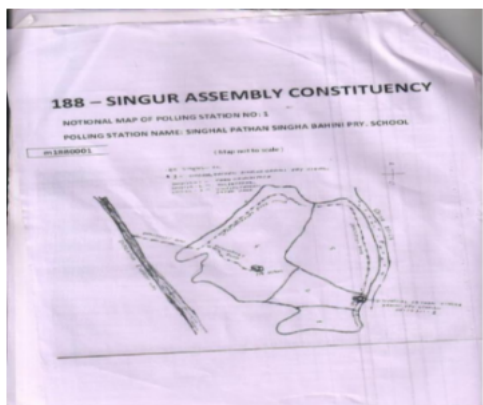

নির্বাচক নিবন্ধন আধিকারিকের স্বাক্ষর

Nazri Naksha

Google Map View

Polling Station Building Front View

Polling Station Front View

Cad View

Key MAP View

1	UYB1400852	নাম : বিশ্বজিৎ কোলে পিতার নাম: সুশীল কোলে বাড়ির নং : n0001 বয়স : 35 লিঙ্গ : পুরুষ	ফটো উপলব্ধ	2	WB/27/183/522762	নাম : রবীন কোলে পিতার নাম: কৃষ্ণ কোলে বাড়ির নং : n0001 বয়স : 53 লিঙ্গ : পুরুষ	ফটো উপলব্ধ	3	WB/27/183/522774	নাম : গীতা কোলে স্বামীর নাম: দীনবন্ধু কোলে বাড়ির নং : n0001 বয়স : 65 লিঙ্গ : মহিলা	ফটো উপলব্ধ
4	KJK1675529	নাম : গৌরচন্দ্র কোলে পিতার নাম: দীনবন্ধু কোলে বাড়ির নং : n0001 বয়স : 45 লিঙ্গ : পুরুষ	ফটো উপলব্ধ	5	UYB1768514	নাম : প্রহ্লাদ কোলে পিতার নাম: রবীন কোলে বাড়ির নং : n0001 বয়স : 31 লিঙ্গ : পুরুষ	ফটো উপলব্ধ	6	WB/27/183/522750	নাম : ছায়া কোলে স্বামীর নাম: রবীন কোলে বাড়ির নং : n0001 বয়স : 51 লিঙ্গ : মহিলা	ফটো উপলব্ধ
7	WB/27/183/522772	নাম : অষ্ট কোলে পিতার নাম: কৃষ্ণ কোলে বাড়ির নং : n0001 বয়স : 59 লিঙ্গ : পুরুষ	ফটো উপলব্ধ	8	UYB1935436	নাম : জবা কোলে স্বামীর নাম: কর্ন কোলে বাড়ির নং : n0001 বয়স : 34 লিঙ্গ : মহিলা	ফটো উপলব্ধ	9	WB/27/183/522263	নাম : সুশীল কোলে পিতার নাম: কৃষ্ণ কোলে বাড়ির নং : n0001 বয়স : 63 লিঙ্গ : পুরুষ	ফটো উপলব্ধ
10	KJK2744498	নাম : নিতাই কোলে পিতার নাম: কালীপদ কোলে বাড়ির নং : n0001 বয়স : 45 লিঙ্গ : পুরুষ	ফটো উপলব্ধ	11	WB/27/183/522505	নাম : করুণা কোলে স্বামীর নাম: কালীপদ কোলে বাড়ির নং : n0001 বয়স : 61 লিঙ্গ : মহিলা	ফটো উপলব্ধ	12	UYB1768415	নাম : দীপঙ্কর কোলে পিতার নাম: দীনবন্ধু কোলে বাড়ির নং : n0001 বয়স : 38 লিঙ্গ : পুরুষ	ফটো উপলব্ধ
13	UYB1768563	নাম : সুমিত্রা কোলে স্বামীর নাম: গৌরচন্দ্র কোলে বাড়ির নং : n0001 বয়স : 39 লিঙ্গ : মহিলা	ফটো উপলব্ধ	14	THQ1900927	নাম : ফাল্গুনি রায় স্বামীর নাম: বিশ্বজিৎ রায় বাড়ির নং : এন0119 বয়স : 30 লিঙ্গ : মহিলা	ফটো উপলব্ধ	15	UYB2133650	নাম : রাহুল রায় পিতার নাম: রঘুনাথ রায় বাড়ির নং : এন0119 বয়স : 25 লিঙ্গ : পুরুষ	ফটো উপলব্ধ
16	UYB2133692	নাম : সুভাষ রায় পিতার নাম: দুধকুমার রায় বাড়ির নং : এন0119 বয়স : 27 লিঙ্গ : পুরুষ	ফটো উপলব্ধ	17	UYB2133676	নাম : অর্জিৎ বাগ পিতার নাম: গণেশ বাগ বাড়ির নং : এন0119 বয়স : 25 লিঙ্গ : পুরুষ	ফটো উপলব্ধ	18	UYB2133668	নাম : অর্জিৎ ঢালি পিতার নাম: সনাতন ঢালি বাড়ির নং : এন0119 বয়স : 25 লিঙ্গ : পুরুষ	ফটো উপলব্ধ
19	UYB2133700	নাম : নিত্যানন্দ ঢালি পিতার নাম: অশোক ঢালি বাড়ির নং : এন0119 বয়স : 31 লিঙ্গ : পুরুষ	ফটো উপলব্ধ	20	THQ1558493	নাম : অনিমা রায় স্বামীর নাম: দেবু রায় বাড়ির নং : এন0119 বয়স : 32 লিঙ্গ : মহিলা	ফটো উপলব্ধ	21	UYB2133643	নাম : প্রিয়ান্কা মালিক পিতার নাম: রাজকুমার মালিক বাড়ির নং : এন0119 বয়স : 25 লিঙ্গ : মহিলা	ফটো উপলব্ধ
22	UYB2098762	নাম : রুমা বাগ স্বামীর নাম: জয়দেব বাগ বাড়ির নং : এন0001 বয়স : 25 লিঙ্গ : মহিলা	ফটো উপলব্ধ	23	UYB1751775	নাম : রুনা কোলে স্বামীর নাম: বিশ্বজিৎ কোলে বাড়ির নং : এন0119 বয়স : 34 লিঙ্গ : মহিলা	ফটো উপলব্ধ	24	YAF2031292	নাম : সঙ্গীতা কোলে স্বামীর নাম: প্রহ্লাদ কোলে বাড়ির নং : নোন বয়স : 25 লিঙ্গ : মহিলা	ফটো উপলব্ধ
25	UYB1311174	নাম : কার্তিক কোলে পিতার নাম: কালীপদ কোলে বাড়ির নং : n0001 বয়স : 41 লিঙ্গ : পুরুষ	ফটো উপলব্ধ	26	UYB1768571	নাম : মৌসুমী কোলে স্বামীর নাম: নিতাই কোলে বাড়ির নং : n0001 বয়স : 39 লিঙ্গ : মহিলা	ফটো উপলব্ধ	27	UYB2040806	নাম : পার্বতী কোলে পিতার নাম: সুশীল কোলে বাড়ির নং : এন0109 বয়স : 34 লিঙ্গ : মহিলা	ফটো উপলব্ধ
28	UYB2447985	নাম : শুক্লা রায় স্বামীর নাম: রাহুল রায় বাড়ির নং : এন0075 বয়স : 23 লিঙ্গ : মহিলা	ফটো উপলব্ধ	29	UYB2447902	নাম : শুভঙ্কর কোলে পিতার নাম: নিতাই কোলে বাড়ির নং : এন0001 বয়স : 21 লিঙ্গ : পুরুষ	ফটো উপলব্ধ	30	UYB2448231	নাম : টিনা কোলে পিতার নাম: গৌরচন্দ্র কোলে বাড়ির নং : এন0001 বয়স : 21 লিঙ্গ : মহিলা	ফটো উপলব্ধ