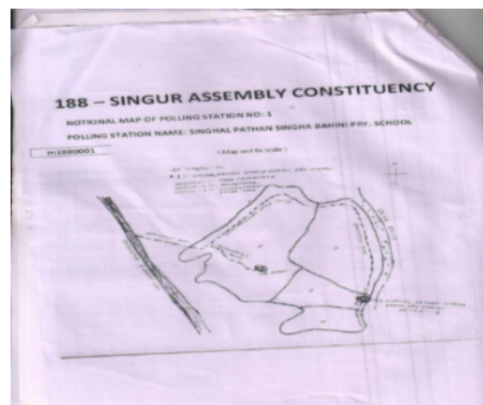

নির্বাচক নিবন্ধন আধিকারিকের স্বাক্ষর

Nazri Naksha

Google Map View

Polling Station Building Front View

Polling Station Front View

Cad View

Key MAP View

1	UYB1400852	নাম : বিশ্বজিৎ কোলে পিতার নাম: সুশীল কোলে বাড়ির নং : n0001 বয়স : 35 লিঙ্গ : পুরুষ	ফটো উপলব্ধ	2	WB/27/183/522762	নাম : রবীন কোলে পিতার নাম: কৃষ্ণ কোলে বাড়ির নং : n0001 বয়স : 53 লিঙ্গ : পুরুষ	ফটো উপলব্ধ	3	WB/27/183/522774	নাম : গীতা কোলে স্বামীর নাম: দীনবন্ধু কোলে বাড়ির নং : n0001 বয়স : 65 লিঙ্গ : মহিলা	ফটো উপলব্ধ
4	KJK1675529	নাম : গৌরচন্দ্র কোলে পিতার নাম: দীনবন্ধু কোলে বাড়ির নং : n0001 বয়স : 45 লিঙ্গ : পুরুষ	ফটো উপলব্ধ	5	UYB1768514	নাম : প্রহ্লাদ কোলে পিতার নাম: রবীন কোলে বাড়ির নং : n0001 বয়স : 31 লিঙ্গ : পুরুষ	ফটো উপলব্ধ	6	WB/27/183/522750	নাম : ছায়া কোলে স্বামীর নাম: রবীন কোলে বাড়ির নং : n0001 বয়স : 51 লিঙ্গ : মহিলা	ফটো উপলব্ধ
7	WB/27/183/522772	নাম : অষ্ট কোলে পিতার নাম: কৃষ্ণ কোলে বাড়ির নং : n0001 বয়স : 59 লিঙ্গ : পুরুষ	ফটো উপলব্ধ	8	UYB1935436	নাম : জবা কোলে স্বামীর নাম: কর্ন কোলে বাড়ির নং : n0001 বয়স : 34 লিঙ্গ : মহিলা	ফটো উপলব্ধ	9	WB/27/183/522263	নাম : সুশীল কোলে পিতার নাম: কৃষ্ণ কোলে বাড়ির নং : n0001 বয়স : 63 লিঙ্গ : পুরুষ	ফটো উপলব্ধ
10	KJK2744498	নাম : নিতাই কোলে পিতার নাম: কালীপদ কোলে বাড়ির নং : n0001 বয়স : 45 লিঙ্গ : পুরুষ	ফটো উপলব্ধ	11	WB/27/183/522505	নাম : করুণা কোলে স্বামীর নাম: কালীপদ কোলে বাড়ির নং : n0001 বয়স : 61 লিঙ্গ : মহিলা	ফটো উপলব্ধ	12	UYB1768415	নাম : দীপঙ্কর কোলে পিতার নাম: দীনবন্ধু কোলে বাড়ির নং : n0001 বয়স : 38 লিঙ্গ : পুরুষ	ফটো উপলব্ধ
13	UYB1768563	নাম : সুমিত্রা কোলে স্বামীর নাম: গৌরচন্দ্র কোলে বাড়ির নং : n0001 বয়স : 39 লিঙ্গ : মহিলা	ফটো উপলব্ধ	14	THQ1900927	নাম : ফাল্গুনি রায় স্বামীর নাম: বিশ্বজিৎ রায় বাড়ির নং : এন0119 বয়স : 30 লিঙ্গ : মহিলা	ফটো উপলব্ধ	15	UYB2133650	নাম : রাহুল রায় পিতার নাম: রঘুনাথ রায় বাড়ির নং : এন0119 বয়স : 25 লিঙ্গ : পুরুষ	ফটো উপলব্ধ
16	UYB2133692	নাম : সুভাষ রায় পিতার নাম: দুধকুমার রায় বাড়ির নং : এন0119 বয়স : 27 লিঙ্গ : পুরুষ	ফটো উপলব্ধ	17	UYB2133676	নাম : অর্জিৎ বাগ পিতার নাম: গণেশ বাগ বাড়ির নং : এন0119 বয়স : 25 লিঙ্গ : পুরুষ	ফটো উপলব্ধ	18	UYB2133668	নাম : অর্জিৎ ঢালি পিতার নাম: সনাতন ঢালি বাড়ির নং : এন0119 বয়স : 25 লিঙ্গ : পুরুষ	ফটো উপলব্ধ
19	UYB2133700	নাম : নিত্যানন্দ ঢালি পিতার নাম: অশোক ঢালি বাড়ির নং : এন0119 বয়স : 31 লিঙ্গ : পুরুষ	ফটো উপলব্ধ	20	THQ1558493	নাম : অনিমা রায় স্বামীর নাম: দেবু রায় বাড়ির নং : এন0119 বয়স : 32 লিঙ্গ : মহিলা	ফটো উপলব্ধ	21	UYB2133643	নাম : প্রিয়ান্কা মালিক পিতার নাম: রাজকুমার মালিক বাড়ির নং : এন0119 বয়স : 25 লিঙ্গ : মহিলা	ফটো উপলব্ধ
22	UYB2098762	নাম : রুমা বাগ স্বামীর নাম: জয়দেব বাগ বাড়ির নং : এন0001 বয়স : 25 লিঙ্গ : মহিলা	ফটো উপলব্ধ	23	UYB1751775	নাম : রুনা কোলে স্বামীর নাম: বিশ্বজিৎ কোলে বাড়ির নং : এন0119 বয়স : 34 লিঙ্গ : মহিলা	ফটো উপলব্ধ	24	YAF2031292	নাম : সঙ্গীতা কোলে স্বামীর নাম: প্রহ্লাদ কোলে বাড়ির নং : নোন বয়স : 25 লিঙ্গ : মহিলা	ফটো উপলব্ধ
25	UYB1311174	নাম : কার্তিক কোলে পিতার নাম: কালীপদ কোলে বাড়ির নং : n0001 বয়স : 41 লিঙ্গ : পুরুষ	ফটো উপলব্ধ	26	UYB1768571	নাম : মৌসুমী কোলে স্বামীর নাম: নিতাই কোলে বাড়ির নং : n0001 বয়স : 39 লিঙ্গ : মহিলা	ফটো উপলব্ধ	27	UYB2040806	নাম : পার্বতী কোলে পিতার নাম: সুশীল কোলে বাড়ির নং : এন0109 বয়স : 34 লিঙ্গ : মহিলা	ফটো উপলব্ধ
28	UYB2447985	নাম : শুক্লা রায় স্বামীর নাম: রাহুল রায় বাড়ির নং : এন0075 বয়স : 23 লিঙ্গ : মহিলা	ফটো উপলব্ধ	29	UYB2447902	নাম : শুভঙ্কর কোলে পিতার নাম: নিতাই কোলে বাড়ির নং : এন0001 বয়স : 21 লিঙ্গ : পুরুষ	ফটো উপলব্ধ	30	UYB2448231	নাম : টিনা কোলে পিতার নাম: গৌরচন্দ্র কোলে বাড়ির নং : এন0001 বয়স : 21 লিঙ্গ : মহিলা	ফটো উপলব্ধ