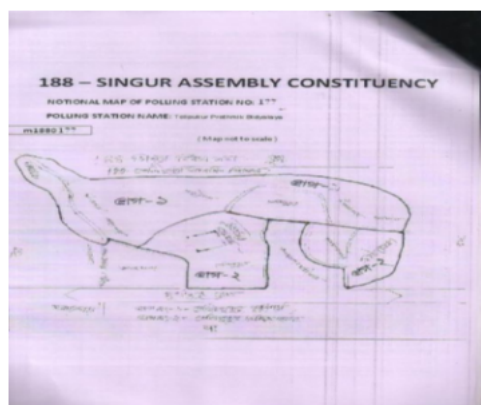

নির্বাচক নিবন্ধন আধিকারিকের স্বাক্ষর

Nazri Naksha

Google Map View

Polling Station Building Front View

Polling Station Front View

Cad View

Key MAP View

| | | | | | |
|--|--------------------------------|--|--------------------------------|---|--------------------------------|
| 1 নাম : রিয়া পাত্র স্বামীর নাম: মোহন্ত পাত্র বাড়ির নং : N0000 বয়স : 28 লিঙ্গ : মহিলা | UYB1926195 ফটো উপলব্ধ | 2 নাম : রূপ লেখা মলিক স্বামীর নাম: সূর্যকান্ত মলিক বাড়ির নং : N0000 বয়স : 27 লিঙ্গ : মহিলা | UYB2073351 ফটো উপলব্ধ | 3 নাম : অঞ্জু পাল স্বামীর নাম: কার্তিক চন্দ্র পাল বাড়ির নং : n0218 বয়স : 34 লিঙ্গ : মহিলা | UYB1383967 ফটো উপলব্ধ |
| 4 নাম : চায়না ওরার স্বামীর নাম: বিশুজিৎ ওরার বাড়ির নং : না বয়স : 41 লিঙ্গ : মহিলা | UYB2251072 ফটো উপলব্ধ | 5 নাম : আশিষ কুমার সাঁতরা পিতার নাম: দিলীপ সাঁতরা বাড়ির নং : n0135 বয়স : 31 লিঙ্গ : পুরুষ | UYB1935626 ফটো উপলব্ধ | 6 নাম : সুষমা কর্মকার স্বামীর নাম: শ্রীমন্ত কর্মকার বাড়ির নং : n0149 বয়স : 35 লিঙ্গ : মহিলা | UYB1935741 ফটো উপলব্ধ |
| 7 নাম : শুভা কর্মকার স্বামীর নাম: শিবু কর্মকার বাড়ির নং : n0149 বয়স : 59 লিঙ্গ : মহিলা | KJK2680940 ফটো উপলব্ধ | 8 নাম : শ্রীমন্ত কর্মকার পিতার নাম: শিবু কর্মকার বাড়ির নং : n0149 বয়স : 38 লিঙ্গ : পুরুষ | KJK2680957 ফটো উপলব্ধ | 9 নাম : প্রভাত সাঁতরা পিতার নাম: নিরঞ্জন সাঁতরা বাড়ির নং : n0149 বয়স : 52 লিঙ্গ : পুরুষ | WB/27/183/525405 ফটো উপলব্ধ |
| 10 নাম : ভারতী সাঁতরা স্বামীর নাম: প্রভাত সাঁতরা বাড়ির নং : n0149 বয়স : 46 লিঙ্গ : মহিলা | KJK1612076 ফটো উপলব্ধ | 11 নাম : সুস্মিতা কোদাল পিতার নাম: মেঘনাথ কোদাল বাড়ির নং : বয়স : 30 লিঙ্গ : মহিলা | UYB1834829 ফটো উপলব্ধ | 12 নাম : মমতা কোলে স্বামীর নাম: সুভাষ কোলে বাড়ির নং : n0008 বয়স : 29 লিঙ্গ : মহিলা | UYB1935956 ফটো উপলব্ধ |
| 13 নাম : রেবতী কোলে স্বামীর নাম: শৈলেন কোলে বাড়ির নং : n0001 বয়স : 42 লিঙ্গ : মহিলা | UYB1401249 ফটো উপলব্ধ | 14 নাম : আঙ্গুরবালা কোলে স্বামীর নাম: মহাদেব কোলে বাড়ির নং : n0002 বয়স : 81 লিঙ্গ : মহিলা | WB/27/183/525509 ফটো উপলব্ধ | 15 নাম : নিমাই কোলে পিতার নাম: মহাদেব কোলে বাড়ির নং : n0002 বয়স : 57 লিঙ্গ : পুরুষ | WB/27/183/525441 ফটো উপলব্ধ |
| 16 নাম : অর্চনা কোলে স্বামীর নাম: নিমাই কোলে বাড়ির নং : n0002 বয়স : 49 লিঙ্গ : মহিলা | WB/27/183/525407 ফটো উপলব্ধ | 17 নাম : শুকদেব কোলে পিতার নাম: মহাদেব কোলে বাড়ির নং : n0003 বয়স : 68 লিঙ্গ : পুরুষ | WB/27/183/525443 ফটো উপলব্ধ | 18 নাম : সন্তু কোলে পিতার নাম: কাশিনাথ কোলে বাড়ির নং : n0007 বয়স : 32 লিঙ্গ : পুরুষ | UYB1667674 ফটো উপলব্ধ |
| 19 নাম : সমীর কোলে পিতার নাম: বাসুদেব কোলে বাড়ির নং : n0012 বয়স : 49 লিঙ্গ : পুরুষ | WB/27/183/525423 ফটো উপলব্ধ | 20 নাম : শ্যামসুন্দর কোলে পিতার নাম: বাসুদেব কোলে বাড়ির নং : n0012 বয়স : 53 লিঙ্গ : পুরুষ | WB/27/183/525024 ফটো উপলব্ধ | 21 নাম : প্রতিমা কোলে স্বামীর নাম: রামচন্দ্র কোলে বাড়ির নং : n0012 বয়স : 46 লিঙ্গ : মহিলা | KJK2436095 ফটো উপলব্ধ |
| 22 নাম : রামচন্দ্র কোলে পিতার নাম: বাসুদেব কোলে বাড়ির নং : n0012 বয়স : 58 লিঙ্গ : পুরুষ | WB/27/183/525190 ফটো উপলব্ধ | 23 নাম : রেনুকা কোলে স্বামীর নাম: বাসুদেব কোলে বাড়ির নং : n0012 বয়স : 67 লিঙ্গ : মহিলা | WB/27/183/525279 ফটো উপলব্ধ | 24 নাম : রুমা কোলে স্বামীর নাম: অমর কোলে বাড়ির নং : n0011 বয়স : 34 লিঙ্গ : মহিলা | UYB1566462 ফটো উপলব্ধ |
| 25 নাম : অমর কোলে পিতার নাম: নবকুমার কোলে বাড়ির নং : n0011 বয়স : 37 লিঙ্গ : পুরুষ | UYB1311323 ফটো উপলব্ধ | 26 নাম : ছায়া কোলে স্বামীর নাম: নবকুমার কোলে বাড়ির নং : n0011 বয়স : 54 লিঙ্গ : মহিলা | WB/27/183/525433 ফটো উপলব্ধ | 27 নাম : নবকুমার কোলে পিতার নাম: রতন কোলে বাড়ির নং : n0011 বয়স : 61 লিঙ্গ : পুরুষ | WB/27/183/525601 ফটো উপলব্ধ |
| 28 নাম : তপন কুমার কোলে পিতার নাম: মদন কোলে বাড়ির নং : n0009 বয়স : 45 লিঙ্গ : পুরুষ | KJK1612514 ফটো উপলব্ধ | 29 নাম : দিলীপ কোলে পিতার নাম: মদন কোলে বাড়ির নং : n0009 বয়স : 50 লিঙ্গ : পুরুষ | WB/27/183/525189 ফটো উপলব্ধ | 30 নাম : ছবিরানী কোলে স্বামীর নাম: মদন কোলে বাড়ির নং : n0009 বয়স : 68 লিঙ্গ : মহিলা | WB/27/183/525494 ফটো উপলব্ধ |