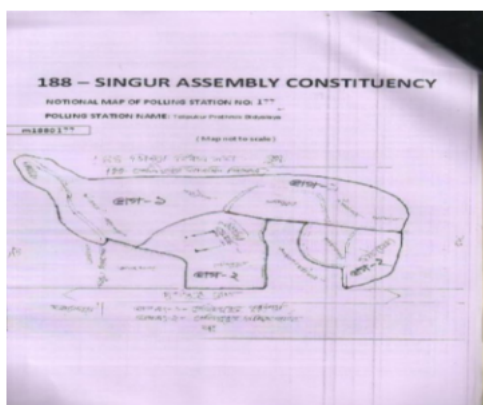

নির্বাচক নিবন্ধন আধিকারিকের স্বাক্ষর

Nazri Naksha

Google Map View

Polling Station Building Front View

Polling Station Front View

Cad View

Key MAP View

| | | | | | |
|--|--------------------------------|--|--------------------------------|---|--------------------------------|
| 1 নাম : রিয়া পাত্র স্বামীর নাম: মোহন্ত পাত্র বাড়ির নং : N0000 বয়স : 28 লিঙ্গ : মহিলা | UYB1926195 ফটো উপলব্ধ | 2 নাম : রূপ লেখা মলিক স্বামীর নাম: সূর্যকান্ত মলিক বাড়ির নং : N0000 বয়স : 27 লিঙ্গ : মহিলা | UYB2073351 ফটো উপলব্ধ | 3 নাম : অঞ্জু পাল স্বামীর নাম: কার্তিক চন্দ্র পাল বাড়ির নং : n0218 বয়স : 34 লিঙ্গ : মহিলা | UYB1383967 ফটো উপলব্ধ |
| 4 নাম : চায়না ওরার স্বামীর নাম: বিশুজিৎ ওরার বাড়ির নং : না বয়স : 41 লিঙ্গ : মহিলা | UYB2251072 ফটো উপলব্ধ | 5 নাম : আশিষ কুমার সাঁতরা পিতার নাম: দিলীপ সাঁতরা বাড়ির নং : n0135 বয়স : 31 লিঙ্গ : পুরুষ | UYB1935626 ফটো উপলব্ধ | 6 নাম : সুষমা কর্মকার স্বামীর নাম: শ্রীমন্ত কর্মকার বাড়ির নং : n0149 বয়স : 35 লিঙ্গ : মহিলা | UYB1935741 ফটো উপলব্ধ |
| 7 নাম : শুভা কর্মকার স্বামীর নাম: শিবু কর্মকার বাড়ির নং : n0149 বয়স : 59 লিঙ্গ : মহিলা | KJK2680940 ফটো উপলব্ধ | 8 নাম : শ্রীমন্ত কর্মকার পিতার নাম: শিবু কর্মকার বাড়ির নং : n0149 বয়স : 38 লিঙ্গ : পুরুষ | KJK2680957 ফটো উপলব্ধ | 9 নাম : প্রভাত সাঁতরা পিতার নাম: নিরঞ্জন সাঁতরা বাড়ির নং : n0149 বয়স : 52 লিঙ্গ : পুরুষ | WB/27/183/525405 ফটো উপলব্ধ |
| 10 নাম : ভারতী সাঁতরা স্বামীর নাম: প্রভাত সাঁতরা বাড়ির নং : n0149 বয়স : 46 লিঙ্গ : মহিলা | KJK1612076 ফটো উপলব্ধ | 11 নাম : সুস্মিতা কোদাল পিতার নাম: মেঘনাথ কোদাল বাড়ির নং : বয়স : 30 লিঙ্গ : মহিলা | UYB1834829 ফটো উপলব্ধ | 12 নাম : মমতা কোলে স্বামীর নাম: সুভাষ কোলে বাড়ির নং : n0008 বয়স : 29 লিঙ্গ : মহিলা | UYB1935956 ফটো উপলব্ধ |
| 13 নাম : রেবতী কোলে স্বামীর নাম: শৈলেন কোলে বাড়ির নং : n0001 বয়স : 42 লিঙ্গ : মহিলা | UYB1401249 ফটো উপলব্ধ | 14 নাম : আঙ্গুরবালা কোলে স্বামীর নাম: মহাদেব কোলে বাড়ির নং : n0002 বয়স : 81 লিঙ্গ : মহিলা | WB/27/183/525509 ফটো উপলব্ধ | 15 নাম : নিমাই কোলে পিতার নাম: মহাদেব কোলে বাড়ির নং : n0002 বয়স : 57 লিঙ্গ : পুরুষ | WB/27/183/525441 ফটো উপলব্ধ |
| 16 নাম : অর্চনা কোলে স্বামীর নাম: নিমাই কোলে বাড়ির নং : n0002 বয়স : 49 লিঙ্গ : মহিলা | WB/27/183/525407 ফটো উপলব্ধ | 17 নাম : শুকদেব কোলে পিতার নাম: মহাদেব কোলে বাড়ির নং : n0003 বয়স : 68 লিঙ্গ : পুরুষ | WB/27/183/525443 ফটো উপলব্ধ | 18 নাম : সন্তু কোলে পিতার নাম: কাশিনাথ কোলে বাড়ির নং : n0007 বয়স : 32 লিঙ্গ : পুরুষ | UYB1667674 ফটো উপলব্ধ |
| 19 নাম : সমীর কোলে পিতার নাম: বাসুদেব কোলে বাড়ির নং : n0012 বয়স : 49 লিঙ্গ : পুরুষ | WB/27/183/525423 ফটো উপলব্ধ | 20 নাম : শ্যামসুন্দর কোলে পিতার নাম: বাসুদেব কোলে বাড়ির নং : n0012 বয়স : 53 লিঙ্গ : পুরুষ | WB/27/183/525024 ফটো উপলব্ধ | 21 নাম : প্রতিমা কোলে স্বামীর নাম: রামচন্দ্র কোলে বাড়ির নং : n0012 বয়স : 46 লিঙ্গ : মহিলা | KJK2436095 ফটো উপলব্ধ |
| 22 নাম : রামচন্দ্র কোলে পিতার নাম: বাসুদেব কোলে বাড়ির নং : n0012 বয়স : 58 লিঙ্গ : পুরুষ | WB/27/183/525190 ফটো উপলব্ধ | 23 নাম : রেনুকা কোলে স্বামীর নাম: বাসুদেব কোলে বাড়ির নং : n0012 বয়স : 67 লিঙ্গ : মহিলা | WB/27/183/525279 ফটো উপলব্ধ | 24 নাম : রুমা কোলে স্বামীর নাম: অমর কোলে বাড়ির নং : n0011 বয়স : 34 লিঙ্গ : মহিলা | UYB1566462 ফটো উপলব্ধ |
| 25 নাম : অমর কোলে পিতার নাম: নবকুমার কোলে বাড়ির নং : n0011 বয়স : 37 লিঙ্গ : পুরুষ | UYB1311323 ফটো উপলব্ধ | 26 নাম : ছায়া কোলে স্বামীর নাম: নবকুমার কোলে বাড়ির নং : n0011 বয়স : 54 লিঙ্গ : মহিলা | WB/27/183/525433 ফটো উপলব্ধ | 27 নাম : নবকুমার কোলে পিতার নাম: রতন কোলে বাড়ির নং : n0011 বয়স : 61 লিঙ্গ : পুরুষ | WB/27/183/525601 ফটো উপলব্ধ |
| 28 নাম : তপন কুমার কোলে পিতার নাম: মদন কোলে বাড়ির নং : n0009 বয়স : 45 লিঙ্গ : পুরুষ | KJK1612514 ফটো উপলব্ধ | 29 নাম : দিলীপ কোলে পিতার নাম: মদন কোলে বাড়ির নং : n0009 বয়স : 50 লিঙ্গ : পুরুষ | WB/27/183/525189 ফটো উপলব্ধ | 30 নাম : ছবিরানী কোলে স্বামীর নাম: মদন কোলে বাড়ির নং : n0009 বয়স : 68 লিঙ্গ : মহিলা | WB/27/183/525494 ফটো উপলব্ধ |