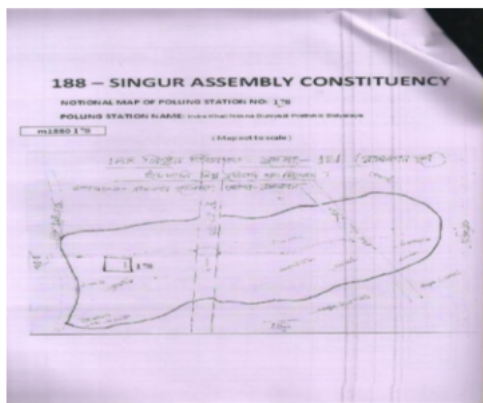

নির্বাচক নিবন্ধন আধিকারিকের স্বাক্ষর

Nazri Naksha

Google Map View

Polling Station Building Front View

Polling Station Front View

Cad View

Key MAP View

| | | | | | |
|--|--------------------------------|--|--------------------------------|---|--------------------------------|
| 1 নাম : রিয়া পাত্র স্বামীর নাম: মোহন্ত পাত্র বাড়ির নং : N0000 বয়স : 28 লিঙ্গ : মহিলা | UYB1926195 ফটো উপলব্ধ | 2 নাম : রূপ লেখা মলিক স্বামীর নাম: সূর্যকান্ত মলিক বাড়ির নং : N0000 বয়স : 27 লিঙ্গ : মহিলা | UYB2073351 ফটো উপলব্ধ | 3 নাম : অঞ্জু পাল স্বামীর নাম: কার্তিক চন্দ্র পাল বাড়ির নং : n0218 বয়স : 34 লিঙ্গ : মহিলা | UYB1383967 ফটো উপলব্ধ |
| 4 নাম : চায়না ওরার স্বামীর নাম: বিশুজিৎ ওরার বাড়ির নং : না বয়স : 41 লিঙ্গ : মহিলা | UYB2251072 ফটো উপলব্ধ | 5 নাম : আশিষ কুমার সাঁতরা পিতার নাম: দিলীপ সাঁতরা বাড়ির নং : n0135 বয়স : 31 লিঙ্গ : পুরুষ | UYB1935626 ফটো উপলব্ধ | 6 নাম : সুষমা কর্মকার স্বামীর নাম: শ্রীমন্ত কর্মকার বাড়ির নং : n0149 বয়স : 35 লিঙ্গ : মহিলা | UYB1935741 ফটো উপলব্ধ |
| 7 নাম : শুভা কর্মকার স্বামীর নাম: শিবু কর্মকার বাড়ির নং : n0149 বয়স : 59 লিঙ্গ : মহিলা | KJK2680940 ফটো উপলব্ধ | 8 নাম : শ্রীমন্ত কর্মকার পিতার নাম: শিবু কর্মকার বাড়ির নং : n0149 বয়স : 38 লিঙ্গ : পুরুষ | KJK2680957 ফটো উপলব্ধ | 9 নাম : প্রভাত সাঁতরা পিতার নাম: নিরঞ্জন সাঁতরা বাড়ির নং : n0149 বয়স : 52 লিঙ্গ : পুরুষ | WB/27/183/525405 ফটো উপলব্ধ |
| 10 নাম : ভারতী সাঁতরা স্বামীর নাম: প্রভাত সাঁতরা বাড়ির নং : n0149 বয়স : 46 লিঙ্গ : মহিলা | KJK1612076 ফটো উপলব্ধ | 11 নাম : সুস্মিতা কোদাল পিতার নাম: মেঘনাথ কোদাল বাড়ির নং : বয়স : 30 লিঙ্গ : মহিলা | UYB1834829 ফটো উপলব্ধ | 12 নাম : মমতা কোলে স্বামীর নাম: সুভাষ কোলে বাড়ির নং : n0008 বয়স : 29 লিঙ্গ : মহিলা | UYB1935956 ফটো উপলব্ধ |
| 13 নাম : রেবতী কোলে স্বামীর নাম: শৈলেন কোলে বাড়ির নং : n0001 বয়স : 42 লিঙ্গ : মহিলা | UYB1401249 ফটো উপলব্ধ | 14 নাম : আঙ্গুরবালা কোলে স্বামীর নাম: মহাদেব কোলে বাড়ির নং : n0002 বয়স : 81 লিঙ্গ : মহিলা | WB/27/183/525509 ফটো উপলব্ধ | 15 নাম : নিমাই কোলে পিতার নাম: মহাদেব কোলে বাড়ির নং : n0002 বয়স : 57 লিঙ্গ : পুরুষ | WB/27/183/525441 ফটো উপলব্ধ |
| 16 নাম : অর্চনা কোলে স্বামীর নাম: নিমাই কোলে বাড়ির নং : n0002 বয়স : 49 লিঙ্গ : মহিলা | WB/27/183/525407 ফটো উপলব্ধ | 17 নাম : শুকদেব কোলে পিতার নাম: মহাদেব কোলে বাড়ির নং : n0003 বয়স : 68 লিঙ্গ : পুরুষ | WB/27/183/525443 ফটো উপলব্ধ | 18 নাম : সন্তু কোলে পিতার নাম: কাশিনাথ কোলে বাড়ির নং : n0007 বয়স : 32 লিঙ্গ : পুরুষ | UYB1667674 ফটো উপলব্ধ |
| 19 নাম : সমীর কোলে পিতার নাম: বাসুদেব কোলে বাড়ির নং : n0012 বয়স : 49 লিঙ্গ : পুরুষ | WB/27/183/525423 ফটো উপলব্ধ | 20 নাম : শ্যামসুন্দর কোলে পিতার নাম: বাসুদেব কোলে বাড়ির নং : n0012 বয়স : 53 লিঙ্গ : পুরুষ | WB/27/183/525024 ফটো উপলব্ধ | 21 নাম : প্রতিমা কোলে স্বামীর নাম: রামচন্দ্র কোলে বাড়ির নং : n0012 বয়স : 46 লিঙ্গ : মহিলা | KJK2436095 ফটো উপলব্ধ |
| 22 নাম : রামচন্দ্র কোলে পিতার নাম: বাসুদেব কোলে বাড়ির নং : n0012 বয়স : 58 লিঙ্গ : পুরুষ | WB/27/183/525190 ফটো উপলব্ধ | 23 নাম : রেনুকা কোলে স্বামীর নাম: বাসুদেব কোলে বাড়ির নং : n0012 বয়স : 67 লিঙ্গ : মহিলা | WB/27/183/525279 ফটো উপলব্ধ | 24 নাম : রুমা কোলে স্বামীর নাম: অমর কোলে বাড়ির নং : n0011 বয়স : 34 লিঙ্গ : মহিলা | UYB1566462 ফটো উপলব্ধ |
| 25 নাম : অমর কোলে পিতার নাম: নবকুমার কোলে বাড়ির নং : n0011 বয়স : 37 লিঙ্গ : পুরুষ | UYB1311323 ফটো উপলব্ধ | 26 নাম : ছায়া কোলে স্বামীর নাম: নবকুমার কোলে বাড়ির নং : n0011 বয়স : 54 লিঙ্গ : মহিলা | WB/27/183/525433 ফটো উপলব্ধ | 27 নাম : নবকুমার কোলে পিতার নাম: রতন কোলে বাড়ির নং : n0011 বয়স : 61 লিঙ্গ : পুরুষ | WB/27/183/525601 ফটো উপলব্ধ |
| 28 নাম : তপন কুমার কোলে পিতার নাম: মদন কোলে বাড়ির নং : n0009 বয়স : 45 লিঙ্গ : পুরুষ | KJK1612514 ফটো উপলব্ধ | 29 নাম : দিলীপ কোলে পিতার নাম: মদন কোলে বাড়ির নং : n0009 বয়স : 50 লিঙ্গ : পুরুষ | WB/27/183/525189 ফটো উপলব্ধ | 30 নাম : ছবিরানী কোলে স্বামীর নাম: মদন কোলে বাড়ির নং : n0009 বয়স : 68 লিঙ্গ : মহিলা | WB/27/183/525494 ফটো উপলব্ধ |