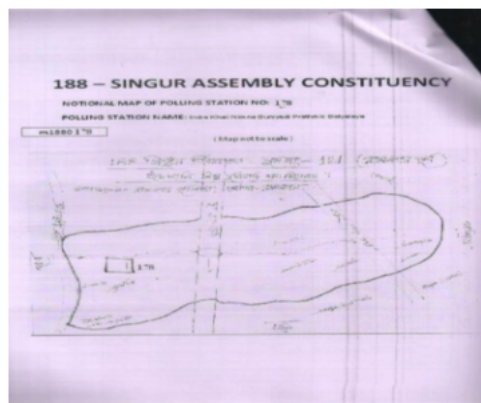

নির্বাচক নিবন্ধন আধিকারিকের স্বাক্ষর

Nazri Naksha

Google Map View

Polling Station Building Front View

Polling Station Front View

Cad View

Key MAP View

1 নাম : পুষ্প অধিকারী স্বামীর নাম: সুকুমার অধিকারী বাড়ির নং : n0102 বয়স : 54 লিঙ্গ : মহিলা	KJK1675677 ফটো উপলব্ধ	2 নাম : সুকুমার অধিকারী পিতার নাম: পঞ্চ অধিকারী বাড়ির নং : n0102 বয়স : 60 লিঙ্গ : পুরুষ	KJK1675685 ফটো উপলব্ধ	3 নাম : রব্ণ অধিকারী স্বামীর নাম: কালীপদ অধিকারী বাড়ির নং : n0206 বয়স : 30 লিঙ্গ : মহিলা	UYB1936459 ফটো উপলব্ধ
4 নাম : সজাতা অধিকারী স্বামীর নাম: সুরজিৎ অধিকারী বাড়ির নং : নং0102 বয়স : 24 লিঙ্গ : মহিলা	TFM2467082 ফটো উপলব্ধ	5 নাম : কালীপদ অধিকারী পিতার নাম: সুকুমার অধিকারী বাড়ির নং : n0206 বয়স : 32 লিঙ্গ : পুরুষ	UYB1668425 ফটো উপলব্ধ	6 নাম : সুরজিৎ অধিকারী পিতার নাম: সুকুমার অধিকারী বাড়ির নং : এন0102 বয়স : 29 লিঙ্গ : পুরুষ	UYB1852961 ফটো উপলব্ধ
7 নাম : সঞ্চয়িতা পাল স্বামীর নাম: প্রদীপ কুমার পাল বাড়ির নং : nং118 বয়স : 40 লিঙ্গ : মহিলা	UYB1411669 ফটো উপলব্ধ	8 নাম : শাশ্বত কোলে পিতার নাম: শ্রীকান্ত কোলে বাড়ির নং : এন0178 বয়স : 25 লিঙ্গ : পুরুষ	UYB2099968 ফটো উপলব্ধ	9 নাম : সুনীতা কোলে স্বামীর নাম: দীপঙ্কর কোলে বাড়ির নং : নং0095 বয়স : 26 লিঙ্গ : মহিলা	UYB2139517 ফটো উপলব্ধ
10 নাম : রিয়া কোলে স্বামীর নাম: সৌমেন কোলে বাড়ির নং : n0229 বয়স : 31 লিঙ্গ : মহিলা	UYB1662709 ফটো উপলব্ধ	11 নাম : তপন কোলে পিতার নাম: কার্তিক কোলে বাড়ির নং : এন0009 বয়স : 68 লিঙ্গ : পুরুষ	UYB2433886 ফটো উপলব্ধ	12 নাম : সৌগত কোলে পিতার নাম: শ্রীকান্ত কোলে বাড়ির নং : এন0178 বয়স : 22 লিঙ্গ : পুরুষ	UYB2448900 ফটো উপলব্ধ
Q 13 নাম : রিয়া ভাণ্ডারী পিতার নাম: মাধব ভাণ্ডারী বাড়ির নং : এন0118 বয়স : 28 লিঙ্গ : মহিলা	UYB1893494 ফটো উপলব্ধ	14 নাম : রবীন কোলে পিতার নাম: তপন কুমার কোলে বাড়ির নং : n0009 বয়স : 41 লিঙ্গ : পুরুষ	KJK2437366 ফটো উপলব্ধ	15 নাম : পাপিয়া কোলে স্বামীর নাম: রবীন কোলে বাড়ির নং : নং009 বয়স : 27 লিঙ্গ : মহিলা	UYB2332104 ফটো উপলব্ধ
16 নাম : রিঙ্কু আদক পিতার নাম: সমীর কোলে বাড়ির নং : শিবতলা বয়স : 35 লিঙ্গ : মহিলা	UYB2331916 ফটো উপলব্ধ	17 নাম : জ্যোৎস্না কোলে স্বামীর নাম: সমীর কুমার কোলে বাড়ির নং : এন010 বয়স : 60 লিঙ্গ : মহিলা	UYB2331957 ফটো উপলব্ধ	18 নাম : সমীর কুমার কোলে পিতার নাম: রামকৃষ্ণ কোলে বাড়ির নং : এন010 বয়স : 66 লিঙ্গ : পুরুষ	UYB2331981 ফটো উপলব্ধ
19 নাম : সৌমিক কুমার কোলে পিতার নাম: শিশির কুমার কোলে বাড়ির নং : নং008 বয়স : 24 লিঙ্গ : পুরুষ	UYB2250231 ফটো উপলব্ধ	20 নাম : আশীষ কোলে পিতার নাম: তাপস কোলে বাড়ির নং : এন0010 বয়স : 24 লিঙ্গ : পুরুষ	UYB2250249 ফটো উপলব্ধ	21 নাম : সায়েন কোলে পিতার নাম: নিশিকান্ত কোলে বাড়ির নং : নং118 বয়স : 24 লিঙ্গ : পুরুষ	UYB2250439 ফটো উপলব্ধ
22 নাম : স্বপন কুমার কোলে পিতার নাম: রামকৃষ্ণ কোলে বাড়ির নং : n0008 বয়স : 68 লিঙ্গ : পুরুষ	UYB2250892 ফটো উপলব্ধ	Q 23 নাম : বিষ্ণুপদ কোলে পিতার নাম: ধীরেন্দ্রনাথ কোলে বাড়ির নং : বয়স : 38 লিঙ্গ : পুরুষ	KJK2532448 ফটো উপলব্ধ	24 নাম : শ্রীকান্ত কোলে পিতার নাম: ধীরেন কোলে বাড়ির নং : n0178 বয়স : 57 লিঙ্গ : পুরুষ	WB/27/183/528549 ফটো উপলব্ধ
25 নাম : শ্রাবণী কোলে স্বামীর নাম: শ্রীকান্ত কোলে বাড়ির নং : n0178 বয়স : 46 লিঙ্গ : মহিলা	KJK1676105 ফটো উপলব্ধ	26 নাম : সজাতা কোলে স্বামীর নাম: বিষ্ণুপদ কোলে বাড়ির নং : n0118 বয়স : 39 লিঙ্গ : মহিলা	UYB1566959 ফটো উপলব্ধ	27 নাম : দিপীকা কোলে স্বামীর নাম: নিশিকান্ত কোলে বাড়ির নং : n0118 বয়স : 48 লিঙ্গ : মহিলা	KJK1676758 ফটো উপলব্ধ
28 নাম : নিশিকান্ত কোলে পিতার নাম: ধীরেন কোলে বাড়ির নং : n0118 বয়স : 54 লিঙ্গ : পুরুষ	WB/27/183/528527 ফটো উপলব্ধ	29 নাম : সৈকত কোলে পিতার নাম: সুশান্ত কোলে বাড়ির নং : n0118 বয়স : 30 লিঙ্গ : পুরুষ	UYB1768902 ফটো উপলব্ধ	30 নাম : অনিতা কোলে স্বামীর নাম: সুশান্ত কোলে বাড়ির নং : n0118 বয়স : 53 লিঙ্গ : মহিলা	WB/27/183/528644 ফটো উপলব্ধ