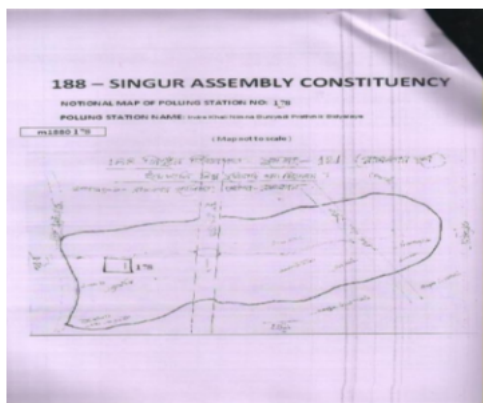

নির্বাচক নিবন্ধন আধিকারিকের স্বাক্ষর

Nazri Naksha

Google Map View

Polling Station Building Front View

Polling Station Front View

Cad View

Key MAP View

1 নাম : পুষ্প অধিকারী স্বামীর নাম: সুকুমার অধিকারী বাড়ির নং : n0102 বয়স : 54 লিঙ্গ : মহিলা	KJK1675677 ফটো উপলব্ধ	2 নাম : সুকুমার অধিকারী পিতার নাম: পঞ্চ অধিকারী বাড়ির নং : n0102 বয়স : 60 লিঙ্গ : পুরুষ	KJK1675685 ফটো উপলব্ধ	3 নাম : রব্ণ অধিকারী স্বামীর নাম: কালীপদ অধিকারী বাড়ির নং : n0206 বয়স : 30 লিঙ্গ : মহিলা	UYB1936459 ফটো উপলব্ধ
4 নাম : সজাতা অধিকারী স্বামীর নাম: সুরজিৎ অধিকারী বাড়ির নং : নং0102 বয়স : 24 লিঙ্গ : মহিলা	TFM2467082 ফটো উপলব্ধ	5 নাম : কালীপদ অধিকারী পিতার নাম: সুকুমার অধিকারী বাড়ির নং : n0206 বয়স : 32 লিঙ্গ : পুরুষ	UYB1668425 ফটো উপলব্ধ	6 নাম : সুরজিৎ অধিকারী পিতার নাম: সুকুমার অধিকারী বাড়ির নং : এন0102 বয়স : 29 লিঙ্গ : পুরুষ	UYB1852961 ফটো উপলব্ধ
7 নাম : সঞ্চয়িতা পাল স্বামীর নাম: প্রদীপ কুমার পাল বাড়ির নং : nং118 বয়স : 40 লিঙ্গ : মহিলা	UYB1411669 ফটো উপলব্ধ	8 নাম : শাশ্বত কোলে পিতার নাম: শ্রীকান্ত কোলে বাড়ির নং : এন0178 বয়স : 25 লিঙ্গ : পুরুষ	UYB2099968 ফটো উপলব্ধ	9 নাম : সুনীতা কোলে স্বামীর নাম: দীপঙ্কর কোলে বাড়ির নং : নং0095 বয়স : 26 লিঙ্গ : মহিলা	UYB2139517 ফটো উপলব্ধ
10 নাম : রিয়া কোলে স্বামীর নাম: সৌমেন কোলে বাড়ির নং : n0229 বয়স : 31 লিঙ্গ : মহিলা	UYB1662709 ফটো উপলব্ধ	11 নাম : তপন কোলে পিতার নাম: কার্তিক কোলে বাড়ির নং : এন0009 বয়স : 68 লিঙ্গ : পুরুষ	UYB2433886 ফটো উপলব্ধ	12 নাম : সৌগত কোলে পিতার নাম: শ্রীকান্ত কোলে বাড়ির নং : এন0178 বয়স : 22 লিঙ্গ : পুরুষ	UYB2448900 ফটো উপলব্ধ
Q 13 নাম : রিয়া ভাণ্ডারী পিতার নাম: মাধব ভাণ্ডারী বাড়ির নং : এন0118 বয়স : 28 লিঙ্গ : মহিলা	UYB1893494 ফটো উপলব্ধ	14 নাম : রবীন কোলে পিতার নাম: তপন কুমার কোলে বাড়ির নং : n0009 বয়স : 41 লিঙ্গ : পুরুষ	KJK2437366 ফটো উপলব্ধ	15 নাম : পাপিয়া কোলে স্বামীর নাম: রবীন কোলে বাড়ির নং : নং009 বয়স : 27 লিঙ্গ : মহিলা	UYB2332104 ফটো উপলব্ধ
16 নাম : রিঙ্কু আদক পিতার নাম: সমীর কোলে বাড়ির নং : শিবতলা বয়স : 35 লিঙ্গ : মহিলা	UYB2331916 ফটো উপলব্ধ	17 নাম : জ্যোৎস্না কোলে স্বামীর নাম: সমীর কুমার কোলে বাড়ির নং : এন010 বয়স : 60 লিঙ্গ : মহিলা	UYB2331957 ফটো উপলব্ধ	18 নাম : সমীর কুমার কোলে পিতার নাম: রামকৃষ্ণ কোলে বাড়ির নং : এন010 বয়স : 66 লিঙ্গ : পুরুষ	UYB2331981 ফটো উপলব্ধ
19 নাম : সৌমিক কুমার কোলে পিতার নাম: শিশির কুমার কোলে বাড়ির নং : নং008 বয়স : 24 লিঙ্গ : পুরুষ	UYB2250231 ফটো উপলব্ধ	20 নাম : আশীষ কোলে পিতার নাম: তাপস কোলে বাড়ির নং : এন0010 বয়স : 24 লিঙ্গ : পুরুষ	UYB2250249 ফটো উপলব্ধ	21 নাম : সায়েন কোলে পিতার নাম: নিশিকান্ত কোলে বাড়ির নং : নং118 বয়স : 24 লিঙ্গ : পুরুষ	UYB2250439 ফটো উপলব্ধ
22 নাম : স্বপন কুমার কোলে পিতার নাম: রামকৃষ্ণ কোলে বাড়ির নং : n0008 বয়স : 68 লিঙ্গ : পুরুষ	UYB2250892 ফটো উপলব্ধ	Q 23 নাম : বিষ্ণুপদ কোলে পিতার নাম: ধীরেন্দ্রনাথ কোলে বাড়ির নং : বয়স : 38 লিঙ্গ : পুরুষ	KJK2532448 ফটো উপলব্ধ	24 নাম : শ্রীকান্ত কোলে পিতার নাম: ধীরেন কোলে বাড়ির নং : n0178 বয়স : 57 লিঙ্গ : পুরুষ	WB/27/183/528549 ফটো উপলব্ধ
25 নাম : শ্রাবণী কোলে স্বামীর নাম: শ্রীকান্ত কোলে বাড়ির নং : n0178 বয়স : 46 লিঙ্গ : মহিলা	KJK1676105 ফটো উপলব্ধ	26 নাম : সজাতা কোলে স্বামীর নাম: বিষ্ণুপদ কোলে বাড়ির নং : n0118 বয়স : 39 লিঙ্গ : মহিলা	UYB1566959 ফটো উপলব্ধ	27 নাম : দিপীকা কোলে স্বামীর নাম: নিশিকান্ত কোলে বাড়ির নং : n0118 বয়স : 48 লিঙ্গ : মহিলা	KJK1676758 ফটো উপলব্ধ
28 নাম : নিশিকান্ত কোলে পিতার নাম: ধীরেন কোলে বাড়ির নং : n0118 বয়স : 54 লিঙ্গ : পুরুষ	WB/27/183/528527 ফটো উপলব্ধ	29 নাম : সৈকত কোলে পিতার নাম: সুশান্ত কোলে বাড়ির নং : n0118 বয়স : 30 লিঙ্গ : পুরুষ	UYB1768902 ফটো উপলব্ধ	30 নাম : অনিতা কোলে স্বামীর নাম: সুশান্ত কোলে বাড়ির নং : n0118 বয়স : 53 লিঙ্গ : মহিলা	WB/27/183/528644 ফটো উপলব্ধ