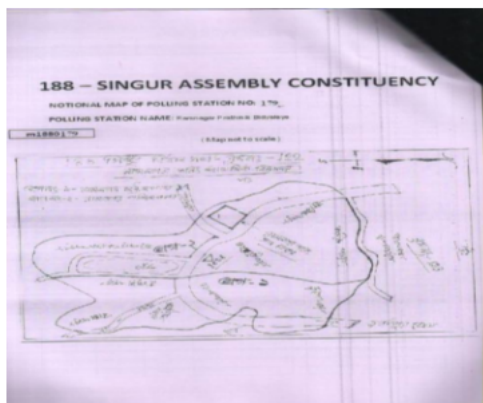

Nazri Naksha