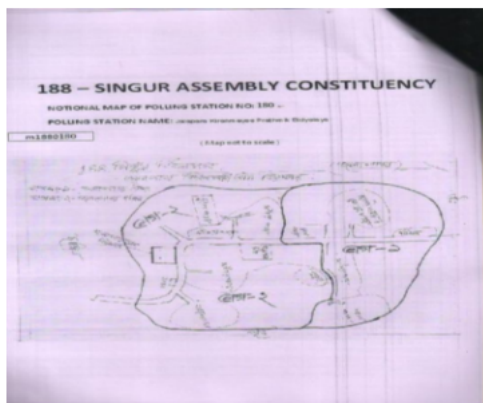

Nazri Naksha