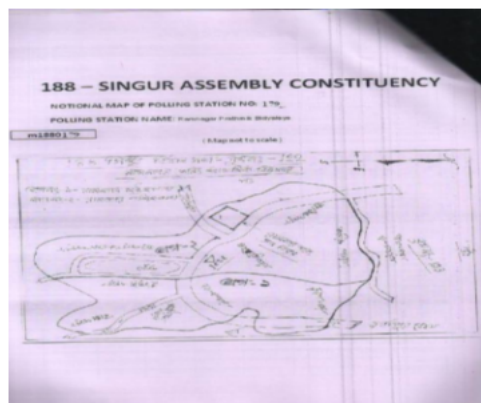

Key MAP View