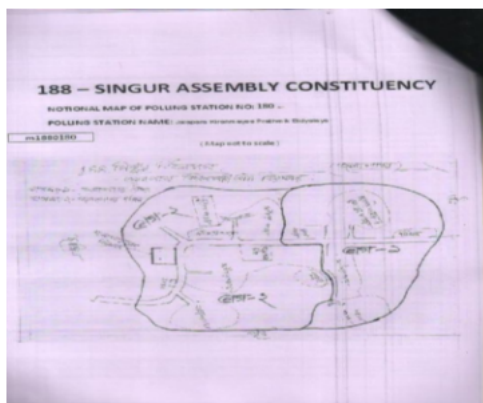

নির্বাচক নিবন্ধন আধিকারিকের স্বাক্ষর

Nazri Naksha

Google Map View

Polling Station Building Front View

Polling Station Front View

Cad View

Key MAP View

1 নাম : তনুশ্রী দাস (হালদার) স্বামীর নাম: শ্রীকান্ত দাস বাড়ির নং : n0018 বয়স : 38 লিঙ্গ : মহিলা	UYB1937044 ফটো উপলব্ধ	2 নাম : প্রকাশ কোলে পিতার নাম: মিহির কোলে বাড়ির নং : n0018 বয়স : 28 লিঙ্গ : পুরুষ	UYB1937069 ফটো উপলব্ধ	3 নাম : শ্রাবন্তী কোলে স্বামীর নাম: মনি শঙ্কর কোলে বাড়ির নং : n0018 বয়স : 36 লিঙ্গ : মহিলা	UYB1937077 ফটো উপলব্ধ
4 নাম : গণেশ চন্দ্র কোলে পিতার নাম: তারক কোলে বাড়ির নং : n0018 বয়স : 90 লিঙ্গ : পুরুষ	WB/27/183/537029 ফটো উপলব্ধ	5 নাম : মল্লিকা কোলে স্বামীর নাম: লাল্টু কোলে বাড়ির নং : এন0016 বয়স : 29 লিঙ্গ : মহিলা	UYB2133874 ফটো উপলব্ধ	6 নাম : সৈকত কোলে পিতার নাম: অচিন্ত্য কোলে বাড়ির নং : এন0009 বয়স : 25 লিঙ্গ : পুরুষ	UYB2101343 ফটো উপলব্ধ
7 নাম : অনুভা কোলে স্বামীর নাম: কল্যাণ সুন্দর কোলে বাড়ির নং : এন0010 বয়স : 29 লিঙ্গ : মহিলা	UYB2101392 ফটো উপলব্ধ	8 নাম : প্রীতম কোলে পিতার নাম: নবীন চন্দ্র কোলে বাড়ির নং : এন0010 বয়স : 25 লিঙ্গ : পুরুষ	UYB2101376 ফটো উপলব্ধ	9 নাম : কৌশিক কোলে পিতার নাম: দেবাশীস কোলে বাড়ির নং : n0010 বয়স : 27 লিঙ্গ : পুরুষ	UYB2002723 ফটো উপলব্ধ
10 নাম : নবীন চন্দ্র কোলে পিতার নাম: বিশ্বনাথ কোলে বাড়ির নং : n0010 বয়স : 58 লিঙ্গ : পুরুষ	WB/27/183/537051 ফটো উপলব্ধ	11 নাম : কল্যাণ সুন্দর কোলে পিতার নাম: রবীন্দ্রনাথ কোলে বাড়ির নং : n0010 বয়স : 37 লিঙ্গ : পুরুষ	KJK2681948 ফটো উপলব্ধ	12 নাম : রুনা কোলে স্বামীর নাম: রবীন্দ্রনাথ কোলে বাড়ির নং : n0010 বয়স : 63 লিঙ্গ : মহিলা	WB/27/183/537145 ফটো উপলব্ধ
13 নাম : রবীন্দ্রনাথ কোলে পিতার নাম: বিশ্বনাথ কোলে বাড়ির নং : n0010 বয়স : 69 লিঙ্গ : পুরুষ	WB/27/183/537124 ফটো উপলব্ধ	14 নাম : রুপালী কোলে স্বামীর নাম: সনাতন কোলে বাড়ির নং : n0009 বয়স : 48 লিঙ্গ : মহিলা	KJK1613637 ফটো উপলব্ধ	15 নাম : সনাতন কোলে পিতার নাম: বৈদ্যনাথ কোলে বাড়ির নং : n0009 বয়স : 59 লিঙ্গ : পুরুষ	WB/27/183/537325 ফটো উপলব্ধ
16 নাম : পুষ্প কোলে স্বামীর নাম: বৈদ্যনাথ কোলে বাড়ির নং : n0009 বয়স : 84 লিঙ্গ : মহিলা	WB/27/183/537126 ফটো উপলব্ধ	17 নাম : শ্যামলী কোলে স্বামীর নাম: দীপক কোলে বাড়ির নং : n0051 বয়স : 54 লিঙ্গ : মহিলা	WB/27/183/537115 ফটো উপলব্ধ	18 নাম : দীপক কোলে পিতার নাম: তারাপদ কোলে বাড়ির নং : n0051 বয়স : 58 লিঙ্গ : পুরুষ	WB/27/183/537326 ফটো উপলব্ধ
19 নাম : মনিশঙ্কর কোলে পিতার নাম: গণেশ কোলে বাড়ির নং : n0018 বয়স : 49 লিঙ্গ : পুরুষ	WB/27/183/537590 ফটো উপলব্ধ	Q 20 নাম : মধুমিতা কোলে স্বামীর নাম: শ্যামাপদ কোলে বাড়ির নং : বয়স : 39 লিঙ্গ : মহিলা	KJK2681930 ফটো উপলব্ধ	21 নাম : পদ্ম কোলে স্বামীর নাম: মিহির কোলে বাড়ির নং : n0018 বয়স : 47 লিঙ্গ : মহিলা	KJK1613546 ফটো উপলব্ধ
22 নাম : মিহির কোলে পিতার নাম: গণেশ কোলে বাড়ির নং : n0018 বয়স : 53 লিঙ্গ : পুরুষ	WB/27/183/537013 ফটো উপলব্ধ	23 নাম : মন্দিরা কোলে স্বামীর নাম: মিন্টু কোলে বাড়ির নং : n0018 বয়স : 41 লিঙ্গ : মহিলা	KJK2441012 ফটো উপলব্ধ	24 নাম : মিন্টু কোলে পিতার নাম: গণেশ কোলে বাড়ির নং : n0018 বয়স : 55 লিঙ্গ : পুরুষ	WB/27/183/537567 ফটো উপলব্ধ
25 নাম : চন্দন কোলে পিতার নাম: মুরারী কোলে বাড়ির নং : n0017 বয়স : 35 লিঙ্গ : পুরুষ	UYB1503762 ফটো উপলব্ধ	26 নাম : কাজল কোলে স্বামীর নাম: মুরারী কোলে বাড়ির নং : n0017 বয়স : 58 লিঙ্গ : মহিলা	WB/27/183/537118 ফটো উপলব্ধ	27 নাম : মুরারী মোহন কোলে পিতার নাম: তারাপদ কোলে বাড়ির নং : n0017 বয়স : 64 লিঙ্গ : পুরুষ	WB/27/183/537407 ফটো উপলব্ধ
28 নাম : পারুল কোলে স্বামীর নাম: তারাপদ কোলে বাড়ির নং : n0017 বয়স : 91 লিঙ্গ : মহিলা	WB/27/183/537644 ফটো উপলব্ধ	29 নাম : কমলা কোলে স্বামীর নাম: রাজ কুমার কোলে বাড়ির নং : n0016 বয়স : 53 লিঙ্গ : মহিলা	WB/27/183/537333 ফটো উপলব্ধ	30 নাম : মন্টু কোলে পিতার নাম: রাজকুমার কোলে বাড়ির নং : n0016 বয়স : 34 লিঙ্গ : পুরুষ	UYB1503770 ফটো উপলব্ধ