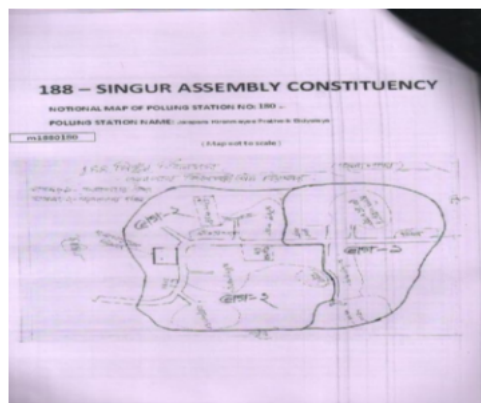

নির্বাচক নিবন্ধন আধিকারিকের স্বাক্ষর

Nazri Naksha

Google Map View

Polling Station Building Front View

Polling Station Front View

Cad View

Key MAP View

1 নাম : তনুশ্রী দাস (হালদার) স্বামীর নাম: শ্রীকান্ত দাস বাড়ির নং : n0018 বয়স : 38 লিঙ্গ : মহিলা	UYB1937044 ফটো উপলব্ধ	2 নাম : প্রকাশ কোলে পিতার নাম: মিহির কোলে বাড়ির নং : n0018 বয়স : 28 লিঙ্গ : পুরুষ	UYB1937069 ফটো উপলব্ধ	3 নাম : শ্রাবন্তী কোলে স্বামীর নাম: মনি শঙ্কর কোলে বাড়ির নং : n0018 বয়স : 36 লিঙ্গ : মহিলা	UYB1937077 ফটো উপলব্ধ
4 নাম : গণেশ চন্দ্র কোলে পিতার নাম: তারক কোলে বাড়ির নং : n0018 বয়স : 90 লিঙ্গ : পুরুষ	WB/27/183/537029 ফটো উপলব্ধ	5 নাম : মল্লিকা কোলে স্বামীর নাম: লাল্টু কোলে বাড়ির নং : এন0016 বয়স : 29 লিঙ্গ : মহিলা	UYB2133874 ফটো উপলব্ধ	6 নাম : সৈকত কোলে পিতার নাম: অচিন্ত্য কোলে বাড়ির নং : এন0009 বয়স : 25 লিঙ্গ : পুরুষ	UYB2101343 ফটো উপলব্ধ
7 নাম : অনুভা কোলে স্বামীর নাম: কল্যাণ সুন্দর কোলে বাড়ির নং : এন0010 বয়স : 29 লিঙ্গ : মহিলা	UYB2101392 ফটো উপলব্ধ	8 নাম : প্রীতম কোলে পিতার নাম: নবীন চন্দ্র কোলে বাড়ির নং : এন0010 বয়স : 25 লিঙ্গ : পুরুষ	UYB2101376 ফটো উপলব্ধ	9 নাম : কৌশিক কোলে পিতার নাম: দেবাশীস কোলে বাড়ির নং : n0010 বয়স : 27 লিঙ্গ : পুরুষ	UYB2002723 ফটো উপলব্ধ
10 নাম : নবীন চন্দ্র কোলে পিতার নাম: বিশ্বনাথ কোলে বাড়ির নং : n0010 বয়স : 58 লিঙ্গ : পুরুষ	WB/27/183/537051 ফটো উপলব্ধ	11 নাম : কল্যাণ সুন্দর কোলে পিতার নাম: রবীন্দ্রনাথ কোলে বাড়ির নং : n0010 বয়স : 37 লিঙ্গ : পুরুষ	KJK2681948 ফটো উপলব্ধ	12 নাম : রুনা কোলে স্বামীর নাম: রবীন্দ্রনাথ কোলে বাড়ির নং : n0010 বয়স : 63 লিঙ্গ : মহিলা	WB/27/183/537145 ফটো উপলব্ধ
13 নাম : রবীন্দ্রনাথ কোলে পিতার নাম: বিশ্বনাথ কোলে বাড়ির নং : n0010 বয়স : 69 লিঙ্গ : পুরুষ	WB/27/183/537124 ফটো উপলব্ধ	14 নাম : রুপালী কোলে স্বামীর নাম: সনাতন কোলে বাড়ির নং : n0009 বয়স : 48 লিঙ্গ : মহিলা	KJK1613637 ফটো উপলব্ধ	15 নাম : সনাতন কোলে পিতার নাম: বৈদ্যনাথ কোলে বাড়ির নং : n0009 বয়স : 59 লিঙ্গ : পুরুষ	WB/27/183/537325 ফটো উপলব্ধ
16 নাম : পুষ্প কোলে স্বামীর নাম: বৈদ্যনাথ কোলে বাড়ির নং : n0009 বয়স : 84 লিঙ্গ : মহিলা	WB/27/183/537126 ফটো উপলব্ধ	17 নাম : শ্যামলী কোলে স্বামীর নাম: দীপক কোলে বাড়ির নং : n0051 বয়স : 54 লিঙ্গ : মহিলা	WB/27/183/537115 ফটো উপলব্ধ	18 নাম : দীপক কোলে পিতার নাম: তারাপদ কোলে বাড়ির নং : n0051 বয়স : 58 লিঙ্গ : পুরুষ	WB/27/183/537326 ফটো উপলব্ধ
19 নাম : মনিশঙ্কর কোলে পিতার নাম: গণেশ কোলে বাড়ির নং : n0018 বয়স : 49 লিঙ্গ : পুরুষ	WB/27/183/537590 ফটো উপলব্ধ	Q 20 নাম : মধুমিতা কোলে স্বামীর নাম: শ্যামাপদ কোলে বাড়ির নং : বয়স : 39 লিঙ্গ : মহিলা	KJK2681930 ফটো উপলব্ধ	21 নাম : পদ্ম কোলে স্বামীর নাম: মিহির কোলে বাড়ির নং : n0018 বয়স : 47 লিঙ্গ : মহিলা	KJK1613546 ফটো উপলব্ধ
22 নাম : মিহির কোলে পিতার নাম: গণেশ কোলে বাড়ির নং : n0018 বয়স : 53 লিঙ্গ : পুরুষ	WB/27/183/537013 ফটো উপলব্ধ	23 নাম : মন্দিরা কোলে স্বামীর নাম: মিন্টু কোলে বাড়ির নং : n0018 বয়স : 41 লিঙ্গ : মহিলা	KJK2441012 ফটো উপলব্ধ	24 নাম : মিন্টু কোলে পিতার নাম: গণেশ কোলে বাড়ির নং : n0018 বয়স : 55 লিঙ্গ : পুরুষ	WB/27/183/537567 ফটো উপলব্ধ
25 নাম : চন্দন কোলে পিতার নাম: মুরারী কোলে বাড়ির নং : n0017 বয়স : 35 লিঙ্গ : পুরুষ	UYB1503762 ফটো উপলব্ধ	26 নাম : কাজল কোলে স্বামীর নাম: মুরারী কোলে বাড়ির নং : n0017 বয়স : 58 লিঙ্গ : মহিলা	WB/27/183/537118 ফটো উপলব্ধ	27 নাম : মুরারী মোহন কোলে পিতার নাম: তারাপদ কোলে বাড়ির নং : n0017 বয়স : 64 লিঙ্গ : পুরুষ	WB/27/183/537407 ফটো উপলব্ধ
28 নাম : পারুল কোলে স্বামীর নাম: তারাপদ কোলে বাড়ির নং : n0017 বয়স : 91 লিঙ্গ : মহিলা	WB/27/183/537644 ফটো উপলব্ধ	29 নাম : কমলা কোলে স্বামীর নাম: রাজ কুমার কোলে বাড়ির নং : n0016 বয়স : 53 লিঙ্গ : মহিলা	WB/27/183/537333 ফটো উপলব্ধ	30 নাম : মন্টু কোলে পিতার নাম: রাজকুমার কোলে বাড়ির নং : n0016 বয়স : 34 লিঙ্গ : পুরুষ	UYB1503770 ফটো উপলব্ধ