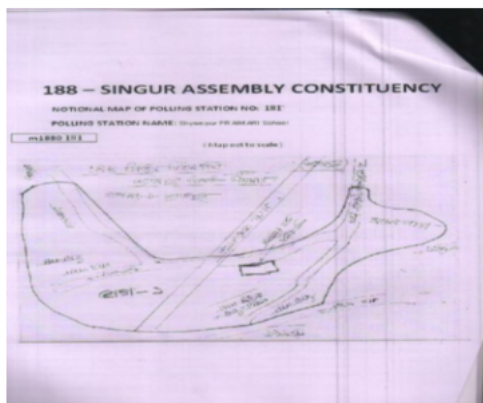

Nazri Naksha