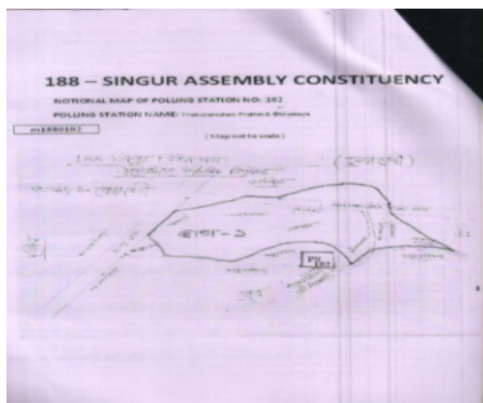

নির্বাচক নিবন্ধন আধিকারিকের স্বাক্ষর

Nazri Naksha

Google Map View

Polling Station Building Front View

Polling Station Front View

Cad View

Key MAP View

1 নাম : হেমন্ত দাস পিতার নাম: দাশরথি দাস বাড়ির নং : n0161 বয়স : 69 লিঙ্গ : পুরুষ	UYB0842369 ফটো উপলব্ধ	2 নাম : কাজল দাস স্বামীর নাম: হেমন্ত দাস বাড়ির নং : n0161 বয়স : 44 লিঙ্গ : মহিলা	UYB1567783 ফটো উপলব্ধ	3 নাম : পিন্টু দাস পিতার নাম: হেমন্ত দাস বাড়ির নং : n0161 বয়স : 40 লিঙ্গ : পুরুষ	UYB1402759 ফটো উপলব্ধ
4 নাম : লক্ষীকান্ত দাস পিতার নাম: হেমন্ত দাস বাড়ির নং : n0161 বয়স : 33 লিঙ্গ : পুরুষ	UYB1504257 ফটো উপলব্ধ	5 নাম : কৃষ্ণা দাস স্বামীর নাম: লক্ষীকান্ত দাস বাড়ির নং : n0161 বয়স : 33 লিঙ্গ : মহিলা	UYB1770429 ফটো উপলব্ধ	6 নাম : বেবি আদক স্বামীর নাম: উদয় আদক বাড়ির নং : n0177 বয়স : 45 লিঙ্গ : মহিলা	RMR1973072 ফটো উপলব্ধ
7 নাম : বৈশাখী আদক স্বামীর নাম: ভাস্কর আদক বাড়ির নং : নং১৭৯ বয়স : 24 লিঙ্গ : মহিলা	UYB2247831 ফটো উপলব্ধ	8 নাম : আরতি আদক স্বামীর নাম: রনজিত কুমার আদক বাড়ির নং : n0016 বয়স : 69 লিঙ্গ : মহিলা	UYB2247625 ফটো উপলব্ধ	9 নাম : পায়েল আদক স্বামীর নাম: প্রিয় নাথ আদক বাড়ির নং : এন0022 বয়স : 24 লিঙ্গ : মহিলা	RMR2318897 ফটো উপলব্ধ
10 নাম : টুকু দে স্বামীর নাম: ভাস্কর দে বাড়ির নং : n0003 বয়স : 39 লিঙ্গ : মহিলা	UYB1312537 ফটো উপলব্ধ	11 নাম : পূজা আদক পিতার নাম: সমীর আদক বাড়ির নং : n0008 বয়স : 27 লিঙ্গ : মহিলা	UYB2003002 ফটো উপলব্ধ	12 নাম : পাণ্ডব আদক পিতার নাম: কাশিনাথ আদক বাড়ির নং : n0016 বয়স : 53 লিঙ্গ : পুরুষ	UYB2345270 ফটো উপলব্ধ
13 নাম : অর্পিতা আদক পিতার নাম: প্রবীর আদক বাড়ির নং : নং17 বয়স : 22 লিঙ্গ : মহিলা	UYB2387397 ফটো উপলব্ধ	14 নাম : কোয়েল আদক পিতার নাম: সঞ্জয় আদক বাড়ির নং : নং৯ বয়স : 22 লিঙ্গ : মহিলা	UYB2387546 ফটো উপলব্ধ	15 নাম : চুড়ামনি কর্মকার পিতার নাম: মহাদেব কর্মকার বাড়ির নং : n0017 বয়স : 69 লিঙ্গ : পুরুষ	UYB2414456 ফটো উপলব্ধ
16 নাম : শ্যামলী আদক স্বামীর নাম: সুশীল আদক বাড়ির নং : n0004 বয়স : 54 লিঙ্গ : মহিলা	UYB2413672 ফটো উপলব্ধ	17 নাম : সুমন আদক পিতার নাম: পঙ্কজ আদক বাড়ির নং : 001 বয়স : 42 লিঙ্গ : পুরুষ	KJK2533164 ফটো উপলব্ধ	18 নাম : গণেশ কর্মকার পিতার নাম: হারাধন কর্মকার বাড়ির নং : n0012 বয়স : 72 লিঙ্গ : পুরুষ	UYB1669530 ফটো উপলব্ধ
19 নাম : সুরভী আদক পিতার নাম: সুবীর আদক বাড়ির নং : n0017 বয়স : 27 লিঙ্গ : মহিলা	UYB2003085 ফটো উপলব্ধ	20 নাম : অলোক কুমার আদক পিতার নাম: রতন চন্দ্র আদক বাড়ির নং : n0157 বয়স : 66 লিঙ্গ : পুরুষ	KJK2759645 ফটো উপলব্ধ	21 নাম : রুপা আদক স্বামীর নাম: সোমনাথ আদক বাড়ির নং : n0175 বয়স : 32 লিঙ্গ : মহিলা	UYB2054765 ফটো উপলব্ধ
22 নাম : ভাস্কর আদক পিতার নাম: বঙ্কুবিহারী আদক বাড়ির নং : n0179 বয়স : 26 লিঙ্গ : পুরুষ	UYB2054799 ফটো উপলব্ধ	23 নাম : প্রত্যা আদক পিতার নাম: সুব্রত আদক বাড়ির নং : n0183 বয়স : 26 লিঙ্গ : পুরুষ	UYB2054823 ফটো উপলব্ধ	24 নাম : দিপিকা আদক স্বামীর নাম: দুর্গা পদ আদক বাড়ির নং : n0015 বয়স : 54 লিঙ্গ : মহিলা	UYB2554491 ফটো উপলব্ধ
25 নাম : দিপালী আদক স্বামীর নাম: সঞ্জয় আদক বাড়ির নং : n0009 বয়স : 47 লিঙ্গ : মহিলা	KJK2442119 ফটো উপলব্ধ	26 নাম : সঞ্জয় আদক পিতার নাম: গোপাল আদক বাড়ির নং : n0009 বয়স : 57 লিঙ্গ : পুরুষ	WB/27/183/540913 ফটো উপলব্ধ	27 নাম : শবরী পাল স্বামীর নাম: তাপস কুমার পাল বাড়ির নং : n0008 বয়স : 51 লিঙ্গ : মহিলা	WB/27/184/231197 ফটো উপলব্ধ
28 নাম : মাধবী আদক স্বামীর নাম: সমীর আদক বাড়ির নং : n0008 বয়স : 48 লিঙ্গ : মহিলা	KJK2616381 ফটো উপলব্ধ	29 নাম : সমীর আদক পিতার নাম: গোপাল আদক বাড়ির নং : n0008 বয়স : 61 লিঙ্গ : পুরুষ	WB/27/183/540879 ফটো উপলব্ধ	30 নাম : পদ্মা আদক স্বামীর নাম: গোপাল আদক বাড়ির নং : n0008 বয়স : 76 লিঙ্গ : মহিলা	WB/27/183/540244 ফটো উপলব্ধ