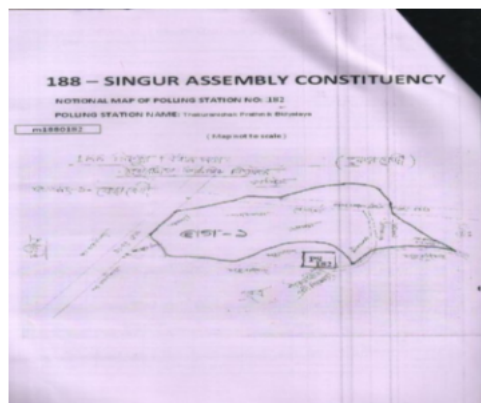

নির্বাচক নিবন্ধন আধিকারিকের স্বাক্ষর

Nazri Naksha

Google Map View

Polling Station Building Front View

Polling Station Front View

Cad View

Key MAP View

1 নাম : হেমন্ত দাস পিতার নাম: দাশরথি দাস বাড়ির নং : n0161 বয়স : 69 লিঙ্গ : পুরুষ	UYB0842369 ফটো উপলব্ধ	2 নাম : কাজল দাস স্বামীর নাম: হেমন্ত দাস বাড়ির নং : n0161 বয়স : 44 লিঙ্গ : মহিলা	UYB1567783 ফটো উপলব্ধ	3 নাম : পিন্টু দাস পিতার নাম: হেমন্ত দাস বাড়ির নং : n0161 বয়স : 40 লিঙ্গ : পুরুষ	UYB1402759 ফটো উপলব্ধ
4 নাম : লক্ষীকান্ত দাস পিতার নাম: হেমন্ত দাস বাড়ির নং : n0161 বয়স : 33 লিঙ্গ : পুরুষ	UYB1504257 ফটো উপলব্ধ	5 নাম : কৃষ্ণা দাস স্বামীর নাম: লক্ষীকান্ত দাস বাড়ির নং : n0161 বয়স : 33 লিঙ্গ : মহিলা	UYB1770429 ফটো উপলব্ধ	6 নাম : বেবি আদক স্বামীর নাম: উদয় আদক বাড়ির নং : n0177 বয়স : 45 লিঙ্গ : মহিলা	RMR1973072 ফটো উপলব্ধ
7 নাম : বৈশাখী আদক স্বামীর নাম: ভাস্কর আদক বাড়ির নং : নং১৭৯ বয়স : 24 লিঙ্গ : মহিলা	UYB2247831 ফটো উপলব্ধ	8 নাম : আরতি আদক স্বামীর নাম: রনজিত কুমার আদক বাড়ির নং : n0016 বয়স : 69 লিঙ্গ : মহিলা	UYB2247625 ফটো উপলব্ধ	9 নাম : পায়েল আদক স্বামীর নাম: প্রিয় নাথ আদক বাড়ির নং : এন0022 বয়স : 24 লিঙ্গ : মহিলা	RMR2318897 ফটো উপলব্ধ
10 নাম : টুকু দে স্বামীর নাম: ভাস্কর দে বাড়ির নং : n0003 বয়স : 39 লিঙ্গ : মহিলা	UYB1312537 ফটো উপলব্ধ	11 নাম : পূজা আদক পিতার নাম: সমীর আদক বাড়ির নং : n0008 বয়স : 27 লিঙ্গ : মহিলা	UYB2003002 ফটো উপলব্ধ	12 নাম : পাণ্ডব আদক পিতার নাম: কাশিনাথ আদক বাড়ির নং : n0016 বয়স : 53 লিঙ্গ : পুরুষ	UYB2345270 ফটো উপলব্ধ
13 নাম : অর্পিতা আদক পিতার নাম: প্রবীর আদক বাড়ির নং : নং17 বয়স : 22 লিঙ্গ : মহিলা	UYB2387397 ফটো উপলব্ধ	14 নাম : কোয়েল আদক পিতার নাম: সঞ্জয় আদক বাড়ির নং : নং৯ বয়স : 22 লিঙ্গ : মহিলা	UYB2387546 ফটো উপলব্ধ	15 নাম : চুড়ামনি কর্মকার পিতার নাম: মহাদেব কর্মকার বাড়ির নং : n0017 বয়স : 69 লিঙ্গ : পুরুষ	UYB2414456 ফটো উপলব্ধ
16 নাম : শ্যামলী আদক স্বামীর নাম: সুশীল আদক বাড়ির নং : n0004 বয়স : 54 লিঙ্গ : মহিলা	UYB2413672 ফটো উপলব্ধ	17 নাম : সুমন আদক পিতার নাম: পঙ্কজ আদক বাড়ির নং : 001 বয়স : 42 লিঙ্গ : পুরুষ	KJK2533164 ফটো উপলব্ধ	18 নাম : গণেশ কর্মকার পিতার নাম: হারাধন কর্মকার বাড়ির নং : n0012 বয়স : 72 লিঙ্গ : পুরুষ	UYB1669530 ফটো উপলব্ধ
19 নাম : সুরভী আদক পিতার নাম: সুবীর আদক বাড়ির নং : n0017 বয়স : 27 লিঙ্গ : মহিলা	UYB2003085 ফটো উপলব্ধ	20 নাম : অলোক কুমার আদক পিতার নাম: রতন চন্দ্র আদক বাড়ির নং : n0157 বয়স : 66 লিঙ্গ : পুরুষ	KJK2759645 ফটো উপলব্ধ	21 নাম : রুপা আদক স্বামীর নাম: সোমনাথ আদক বাড়ির নং : n0175 বয়স : 32 লিঙ্গ : মহিলা	UYB2054765 ফটো উপলব্ধ
22 নাম : ভাস্কর আদক পিতার নাম: বঙ্কুবিহারী আদক বাড়ির নং : n0179 বয়স : 26 লিঙ্গ : পুরুষ	UYB2054799 ফটো উপলব্ধ	23 নাম : প্রত্যা আদক পিতার নাম: সুব্রত আদক বাড়ির নং : n0183 বয়স : 26 লিঙ্গ : পুরুষ	UYB2054823 ফটো উপলব্ধ	24 নাম : দিপিকা আদক স্বামীর নাম: দুর্গা পদ আদক বাড়ির নং : n0015 বয়স : 54 লিঙ্গ : মহিলা	UYB2554491 ফটো উপলব্ধ
25 নাম : দিপালী আদক স্বামীর নাম: সঞ্জয় আদক বাড়ির নং : n0009 বয়স : 47 লিঙ্গ : মহিলা	KJK2442119 ফটো উপলব্ধ	26 নাম : সঞ্জয় আদক পিতার নাম: গোপাল আদক বাড়ির নং : n0009 বয়স : 57 লিঙ্গ : পুরুষ	WB/27/183/540913 ফটো উপলব্ধ	27 নাম : শবরী পাল স্বামীর নাম: তাপস কুমার পাল বাড়ির নং : n0008 বয়স : 51 লিঙ্গ : মহিলা	WB/27/184/231197 ফটো উপলব্ধ
28 নাম : মাধবী আদক স্বামীর নাম: সমীর আদক বাড়ির নং : n0008 বয়স : 48 লিঙ্গ : মহিলা	KJK2616381 ফটো উপলব্ধ	29 নাম : সমীর আদক পিতার নাম: গোপাল আদক বাড়ির নং : n0008 বয়স : 61 লিঙ্গ : পুরুষ	WB/27/183/540879 ফটো উপলব্ধ	30 নাম : পদ্মা আদক স্বামীর নাম: গোপাল আদক বাড়ির নং : n0008 বয়স : 76 লিঙ্গ : মহিলা	WB/27/183/540244 ফটো উপলব্ধ