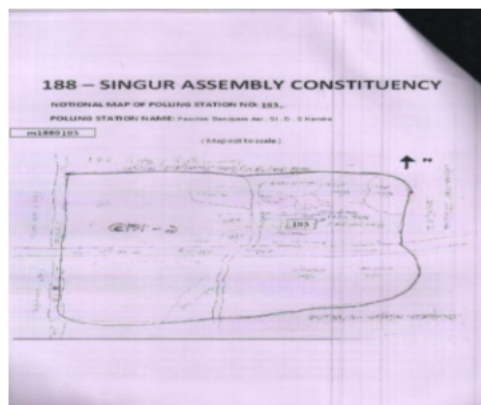

নির্বাচক নিবন্ধন আধিকারিকের স্বাক্ষর

Nazri Naksha

Google Map View

Polling Station Building Front View

Polling Station Front View

Cad View

Key MAP View

1 নাম : জগন্নাথ আদক পিতার নাম: হারাধন আদক বাড়ির নং : n0013 বয়স : 41 লিঙ্গ : পুরুষ	KJK2746261 ফটো উপলব্ধ	2 নাম : মৌসুমী আদক স্বামীর নাম: জগন্নাথ আদক বাড়ির নং : n0013 বয়স : 32 লিঙ্গ : মহিলা	UYB1854496 ফটো উপলব্ধ	3 নাম : ভুবন আদক পিতার নাম: হারাধন আদক বাড়ির নং : n0013 বয়স : 40 লিঙ্গ : পুরুষ	KJK2746279 ফটো উপলব্ধ
4 নাম : সন্তু আদক পিতার নাম: হারাধন আদক বাড়ির নং : n0013 বয়স : 36 লিঙ্গ : পুরুষ	UYB1342245 ফটো উপলব্ধ	5 নাম : আঙ্গুর আদক স্বামীর নাম: বলাই আদক বাড়ির নং : n0152 বয়স : 86 লিঙ্গ : মহিলা	WB/27/183/540146 ফটো উপলব্ধ	6 নাম : চন্দ্রা আদক স্বামীর নাম: সন্তোষ আদক বাড়ির নং : n0154 বয়স : 54 লিঙ্গ : মহিলা	KJK2442184 ফটো উপলব্ধ
7 নাম : শিবাজী আদক পিতার নাম: সন্তোষ আদক বাড়ির নং : n0153 বয়স : 29 লিঙ্গ : পুরুষ	UYB1854439 ফটো উপলব্ধ	8 নাম : সন্তোষ আদক পিতার নাম: বলাই আদক বাড়ির নং : n0153 বয়স : 65 লিঙ্গ : পুরুষ	WB/27/183/540921 ফটো উপলব্ধ	9 নাম : মনীষা আদক পিতার নাম: সন্তোষ আদক বাড়ির নং : এন0153 বয়স : 25 লিঙ্গ : মহিলা	UYB2102689 ফটো উপলব্ধ
10 নাম : শ্যামলী আদক স্বামীর নাম: হারাধন আদক বাড়ির নং : এন0000 বয়স : 58 লিঙ্গ : মহিলা	KJK1039510 ফটো উপলব্ধ	11 নাম : হারাধন আদক পিতার নাম: এককড়ি আদক বাড়ির নং : এন0000 বয়স : 61 লিঙ্গ : পুরুষ	WB/27/183/540488 ফটো উপলব্ধ	12 নাম : কল্যাণ কুমার কোলে পিতার নাম: মেঘনাথ কোলে বাড়ির নং : এন0070 বয়স : 46 লিঙ্গ : পুরুষ	KJK2182194 ফটো উপলব্ধ
13 নাম : বারীন্দ্র নাথ কোলে পিতার নাম: বিশ্বনাথ কোলে বাড়ির নং : n0139 বয়স : 61 লিঙ্গ : পুরুষ	WB/27/183/540181 ফটো উপলব্ধ	14 নাম : প্রিয়া কোলে স্বামীর নাম: মলয় কুমার কোলে বাড়ির নং : N0029 বয়স : 33 লিঙ্গ : মহিলা	YCF1549393 ফটো উপলব্ধ	15 নাম : বিদ্যুৎ কোলে পিতার নাম: নবকুমার কোলে বাড়ির নং : n0072 বয়স : 42 লিঙ্গ : পুরুষ	KJK2746295 ফটো উপলব্ধ
16 নাম : সুপ্রিয়া কোলে স্বামীর নাম: বিদ্যুৎ কোলে বাড়ির নং : n0072 বয়স : 31 লিঙ্গ : মহিলা	UYB1770544 ফটো উপলব্ধ	17 নাম : সৌমিতা কোলে স্বামীর নাম: কমল কোলে বাড়ির নং : n0077 বয়স : 39 লিঙ্গ : মহিলা	KJK2746287 ফটো উপলব্ধ	18 নাম : প্রণয় কোলে পিতার নাম: প্রভাকর কোলে বাড়ির নং : nং0099 বয়স : 22 লিঙ্গ : পুরুষ	UYB2381804 ফটো উপলব্ধ
19 নাম : অনন্যা কোলে পিতার নাম: পুলিন কোলে বাড়ির নং : nং068 বয়স : 22 লিঙ্গ : মহিলা	UYB2381945 ফটো উপলব্ধ	20 নাম : চৈতালী কোলে স্বামীর নাম: অনিমেষ কোলে বাড়ির নং : nং0029 বয়স : 25 লিঙ্গ : মহিলা	YAF2081206 ফটো উপলব্ধ	21 নাম : সুশোভন সাঁতরা পিতার নাম: নিরঞ্জন সাঁতরা বাড়ির নং : n0078 বয়স : 35 লিঙ্গ : পুরুষ	UYB1312867 ফটো উপলব্ধ
22 নাম : ভোলানাথ কোলে পিতার নাম: বিশ্বনাথ কোলে বাড়ির নং : n0139 বয়স : 67 লিঙ্গ : পুরুষ	UYB2365682 ফটো উপলব্ধ	23 নাম : শোভা কোলে স্বামীর নাম: শম্ভুচরন কোলে বাড়ির নং : n0078 বয়স : 38 লিঙ্গ : মহিলা	UYB0846956 ফটো উপলব্ধ	24 নাম : মেঘনাথ কোলে পিতার নাম: অমল্য কোলে বাড়ির নং : n0070 বয়স : 68 লিঙ্গ : পুরুষ	WB/27/183/540537 ফটো উপলব্ধ
25 নাম : অপর্ণা কোলে স্বামীর নাম: ভোলানাথ কোলে বাড়ির নং : n0139 বয়স : 58 লিঙ্গ : মহিলা	UYB2488161 ফটো উপলব্ধ	26 নাম : চন্দনা কোলে স্বামীর নাম: মেঘনাথ কোলে বাড়ির নং : নোন বয়স : 61 লিঙ্গ : মহিলা	UYB2246924 ফটো উপলব্ধ	27 নাম : বিজলী কোলে স্বামীর নাম: নবকুমার কোলে বাড়ির নং : N0072 বয়স : 58 লিঙ্গ : মহিলা	UYB2247112 ফটো উপলব্ধ
28 নাম : নবকুমার কোলে পিতার নাম: তারক কোলে বাড়ির নং : N0072 বয়স : 63 লিঙ্গ : পুরুষ	UYB2247138 ফটো উপলব্ধ	29 নাম : সুনন্দা কোলে পিতার নাম: সাগর কোলে বাড়ির নং : এন0029 বয়স : 23 লিঙ্গ : মহিলা	UYB2335115 ফটো উপলব্ধ	30 নাম : বিজয়ন কোলে পিতার নাম: ভোলানাথ কোলে বাড়ির নং : n0139 বয়স : 31 লিঙ্গ : পুরুষ	UYB1669738 ফটো উপলব্ধ