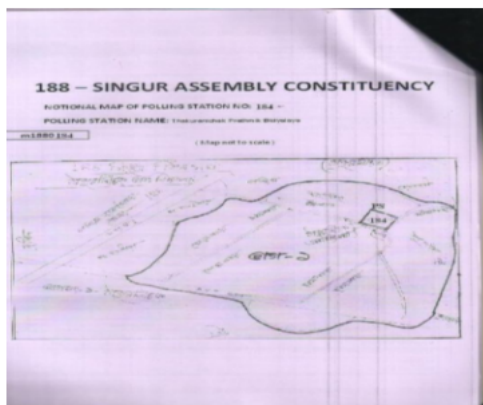

Nazri Naksha