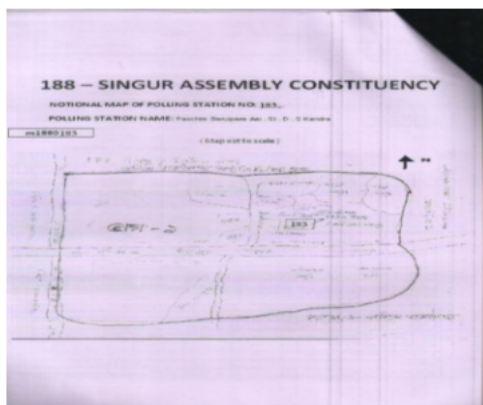

নির্বাচক নিবন্ধন আধিকারিকের স্বাক্ষর

Nazri Naksha

Google Map View

Polling Station Building Front View

Polling Station Front View

Cad View

Key MAP View

1 নাম : জগন্নাথ আদক পিতার নাম: হারাধন আদক বাড়ির নং : n0013 বয়স : 41 লিঙ্গ : পুরুষ	KJK2746261 ফটো উপলব্ধ	2 নাম : মৌসুমী আদক স্বামীর নাম: জগন্নাথ আদক বাড়ির নং : n0013 বয়স : 32 লিঙ্গ : মহিলা	UYB1854496 ফটো উপলব্ধ	3 নাম : ভুবন আদক পিতার নাম: হারাধন আদক বাড়ির নং : n0013 বয়স : 40 লিঙ্গ : পুরুষ	KJK2746279 ফটো উপলব্ধ
4 নাম : সন্তু আদক পিতার নাম: হারাধন আদক বাড়ির নং : n0013 বয়স : 36 লিঙ্গ : পুরুষ	UYB1342245 ফটো উপলব্ধ	5 নাম : আঙ্গুর আদক স্বামীর নাম: বলাই আদক বাড়ির নং : n0152 বয়স : 86 লিঙ্গ : মহিলা	WB/27/183/540146 ফটো উপলব্ধ	6 নাম : চন্দ্রা আদক স্বামীর নাম: সন্তোষ আদক বাড়ির নং : n0154 বয়স : 54 লিঙ্গ : মহিলা	KJK2442184 ফটো উপলব্ধ
7 নাম : শিবাজী আদক পিতার নাম: সন্তোষ আদক বাড়ির নং : n0153 বয়স : 29 লিঙ্গ : পুরুষ	UYB1854439 ফটো উপলব্ধ	8 নাম : সন্তোষ আদক পিতার নাম: বলাই আদক বাড়ির নং : n0153 বয়স : 65 লিঙ্গ : পুরুষ	WB/27/183/540921 ফটো উপলব্ধ	9 নাম : মনীষা আদক পিতার নাম: সন্তোষ আদক বাড়ির নং : এন0153 বয়স : 25 লিঙ্গ : মহিলা	UYB2102689 ফটো উপলব্ধ
10 নাম : শ্যামলী আদক স্বামীর নাম: হারাধন আদক বাড়ির নং : এন0000 বয়স : 58 লিঙ্গ : মহিলা	KJK1039510 ফটো উপলব্ধ	11 নাম : হারাধন আদক পিতার নাম: এককড়ি আদক বাড়ির নং : এন0000 বয়স : 61 লিঙ্গ : পুরুষ	WB/27/183/540488 ফটো উপলব্ধ	12 নাম : কল্যাণ কুমার কোলে পিতার নাম: মেঘনাথ কোলে বাড়ির নং : এন0070 বয়স : 46 লিঙ্গ : পুরুষ	KJK2182194 ফটো উপলব্ধ
13 নাম : বারীন্দ্র নাথ কোলে পিতার নাম: বিশ্বনাথ কোলে বাড়ির নং : n0139 বয়স : 61 লিঙ্গ : পুরুষ	WB/27/183/540181 ফটো উপলব্ধ	14 নাম : প্রিয়া কোলে স্বামীর নাম: মলয় কুমার কোলে বাড়ির নং : N0029 বয়স : 33 লিঙ্গ : মহিলা	YCF1549393 ফটো উপলব্ধ	15 নাম : বিদ্যুৎ কোলে পিতার নাম: নবকুমার কোলে বাড়ির নং : n0072 বয়স : 42 লিঙ্গ : পুরুষ	KJK2746295 ফটো উপলব্ধ
16 নাম : সুপ্রিয়া কোলে স্বামীর নাম: বিদ্যুৎ কোলে বাড়ির নং : n0072 বয়স : 31 লিঙ্গ : মহিলা	UYB1770544 ফটো উপলব্ধ	17 নাম : সৌমিতা কোলে স্বামীর নাম: কমল কোলে বাড়ির নং : n0077 বয়স : 39 লিঙ্গ : মহিলা	KJK2746287 ফটো উপলব্ধ	18 নাম : প্রণয় কোলে পিতার নাম: প্রভাকর কোলে বাড়ির নং : nং0099 বয়স : 22 লিঙ্গ : পুরুষ	UYB2381804 ফটো উপলব্ধ
19 নাম : অনন্যা কোলে পিতার নাম: পুলিন কোলে বাড়ির নং : nং068 বয়স : 22 লিঙ্গ : মহিলা	UYB2381945 ফটো উপলব্ধ	20 নাম : চৈতালী কোলে স্বামীর নাম: অনিমেষ কোলে বাড়ির নং : nং0029 বয়স : 25 লিঙ্গ : মহিলা	YAF2081206 ফটো উপলব্ধ	21 নাম : সুশোভন সাঁতরা পিতার নাম: নিরঞ্জন সাঁতরা বাড়ির নং : n0078 বয়স : 35 লিঙ্গ : পুরুষ	UYB1312867 ফটো উপলব্ধ
22 নাম : ভোলানাথ কোলে পিতার নাম: বিশ্বনাথ কোলে বাড়ির নং : n0139 বয়স : 67 লিঙ্গ : পুরুষ	UYB2365682 ফটো উপলব্ধ	23 নাম : শোভা কোলে স্বামীর নাম: শম্ভুচরন কোলে বাড়ির নং : n0078 বয়স : 38 লিঙ্গ : মহিলা	UYB0846956 ফটো উপলব্ধ	24 নাম : মেঘনাথ কোলে পিতার নাম: অমল্য কোলে বাড়ির নং : n0070 বয়স : 68 লিঙ্গ : পুরুষ	WB/27/183/540537 ফটো উপলব্ধ
25 নাম : অপর্ণা কোলে স্বামীর নাম: ভোলানাথ কোলে বাড়ির নং : n0139 বয়স : 58 লিঙ্গ : মহিলা	UYB2488161 ফটো উপলব্ধ	26 নাম : চন্দনা কোলে স্বামীর নাম: মেঘনাথ কোলে বাড়ির নং : নোন বয়স : 61 লিঙ্গ : মহিলা	UYB2246924 ফটো উপলব্ধ	27 নাম : বিজলী কোলে স্বামীর নাম: নবকুমার কোলে বাড়ির নং : N0072 বয়স : 58 লিঙ্গ : মহিলা	UYB2247112 ফটো উপলব্ধ
28 নাম : নবকুমার কোলে পিতার নাম: তারক কোলে বাড়ির নং : N0072 বয়স : 63 লিঙ্গ : পুরুষ	UYB2247138 ফটো উপলব্ধ	29 নাম : সুনন্দা কোলে পিতার নাম: সাগর কোলে বাড়ির নং : এন0029 বয়স : 23 লিঙ্গ : মহিলা	UYB2335115 ফটো উপলব্ধ	30 নাম : বিজয়ন কোলে পিতার নাম: ভোলানাথ কোলে বাড়ির নং : n0139 বয়স : 31 লিঙ্গ : পুরুষ	UYB1669738 ফটো উপলব্ধ