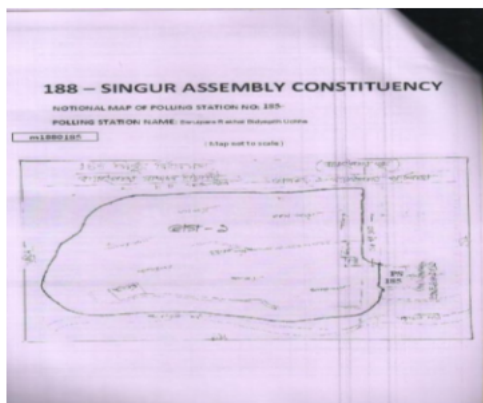

Nazri Naksha