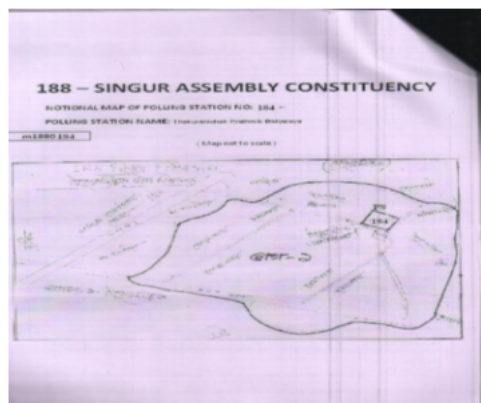

নির্বাচক নিবন্ধন আধিকারিকের স্বাক্ষর

Nazri Naksha

Google Map View

Polling Station Building Front View

Polling Station Front View

Cad View

Key MAP View

1 নাম : রীতা আদক স্বামীর নাম: দিবাকর আদক বাড়ির নং : n0096 বয়স : 33 লিঙ্গ : মহিলা	UYB1669886 ফটো উপলব্ধ	2 নাম : দিবাকর অদক পিতার নাম: তপন অদক বাড়ির নং : n0096 বয়স : 41 লিঙ্গ : পুরুষ	UYB1329283 ফটো উপলব্ধ	3 নাম : দীপঙ্কর আদক পিতার নাম: তপন আদক বাড়ির নং : n0096 বয়স : 43 লিঙ্গ : পুরুষ	UYB1504679 ফটো উপলব্ধ
4 নাম : তপন আদক পিতার নাম: নকুল আদক বাড়ির নং : n0096 বয়স : 64 লিঙ্গ : পুরুষ	KJK2443406 ফটো উপলব্ধ	5 নাম : দিব্যেন্দু মান পিতার নাম: ক্ষুদিরাম মান বাড়ির নং : n0032 বয়স : 36 লিঙ্গ : পুরুষ	KJK2746667 ফটো উপলব্ধ	6 নাম : পম্পা আদক স্বামীর নাম: বিপ্লব কুমার আদক বাড়ির নং : n0032 বয়স : 41 লিঙ্গ : মহিলা	KJK2616662 ফটো উপলব্ধ
7 নাম : কবিতা আদক স্বামীর নাম: মানিক আদক বাড়ির নং : n0032 বয়স : 46 লিঙ্গ : মহিলা	KJK2682847 ফটো উপলব্ধ	8 নাম : বিপ্লব কুমার আদক পিতার নাম: খগেন্দ্র নাথ আদক বাড়ির নং : n0032 বয়স : 52 লিঙ্গ : পুরুষ	WB/27/183/543196 ফটো উপলব্ধ	9 নাম : সুরজিৎ আদক পিতার নাম: অনুধ্বজ আদক বাড়ির নং : n0032 বয়স : 38 লিঙ্গ : পুরুষ	KJK2682839 ফটো উপলব্ধ
10 নাম : অরিন্দিত আদক পিতার নাম: অনুধ্বজ আদক বাড়ির নং : n0032 বয়স : 41 লিঙ্গ : পুরুষ	KJK2443398 ফটো উপলব্ধ	11 নাম : মীরা আদক স্বামীর নাম: অনুধ্বজ আদক বাড়ির নং : n0032 বয়স : 62 লিঙ্গ : মহিলা	WB/27/183/543381 ফটো উপলব্ধ	12 নাম : অনুধ্বজ আদক পিতার নাম: ছকুলাল আদক বাড়ির নং : n0032 বয়স : 73 লিঙ্গ : পুরুষ	WB/27/183/543228 ফটো উপলব্ধ
13 নাম : অসীমা আদক স্বামীর নাম: জয়দেব আদক বাড়ির নং : n0032 বয়স : 77 লিঙ্গ : মহিলা	WB/27/183/543380 ফটো উপলব্ধ	14 নাম : শ্যামল পাত্র পিতার নাম: রবীন পাত্র বাড়ির নং : n0032 বয়স : 51 লিঙ্গ : পুরুষ	UYB1937978 ফটো উপলব্ধ	15 নাম : সীমা পাত্র স্বামীর নাম: শ্যামল পাত্র বাড়ির নং : n0032 বয়স : 49 লিঙ্গ : মহিলা	UYB1937986 ফটো উপলব্ধ
16 নাম : পিউ আদক স্বামীর নাম: দীপঙ্কর আদক বাড়ির নং : n0096 বয়স : 32 লিঙ্গ : মহিলা	UYB1938000 ফটো উপলব্ধ	17 নাম : মোনালিসা আদক স্বামীর নাম: অরিন্দিত আদক বাড়ির নং : n0194 বয়স : 35 লিঙ্গ : মহিলা	UYB2055051 ফটো উপলব্ধ	18 নাম : মঞ্জলা আদক স্বামীর নাম: তপন আদক বাড়ির নং : n0096 বয়স : 59 লিঙ্গ : মহিলা	KJK2443414 ফটো উপলব্ধ
19 নাম : লিখু আদক স্বামীর নাম: সুকুমার দাস বাড়ির নং : n0168 বয়স : 50 লিঙ্গ : মহিলা	UYB1854652 ফটো উপলব্ধ	20 নাম : রৌশনি মাহাতো পিতার নাম: মনোজ মাহাতো বাড়ির নং : nং৩২ বয়স : 22 লিঙ্গ : মহিলা	UYB2387876 ফটো উপলব্ধ	21 নাম : সৌগত আদক পিতার নাম: মানিক চন্দ্র আদক বাড়ির নং : এন0032 বয়স : 21 লিঙ্গ : পুরুষ	UYB2423879 ফটো উপলব্ধ
22 নাম : মনোজ মাহাতো পিতার নাম: মৌজিলাল মাহাতো বাড়ির নং : n0032 বয়স : 47 লিঙ্গ : পুরুষ	UYB1938018 ফটো উপলব্ধ	23 নাম : রিঙ্কু কুমার স্বামীর নাম: মনোজ কুমার বাড়ির নং : n0092 বয়স : 31 লিঙ্গ : মহিলা	UYB1770932 ফটো উপলব্ধ	24 নাম : মনোজ কুমার পিতার নাম: রাম বচন কুমার বাড়ির নং : n0092 বয়স : 43 লিঙ্গ : পুরুষ	UYB1329275 ফটো উপলব্ধ
25 নাম : ছায়া কুমার স্বামীর নাম: রামবচন কুমার বাড়ির নং : n0092 বয়স : 59 লিঙ্গ : মহিলা	WB/27/183/543114 ফটো উপলব্ধ	26 নাম : সুরোজিৎ কয়াল পিতার নাম: হেমন্ত কয়াল বাড়ির নং : n0008 বয়স : 35 লিঙ্গ : পুরুষ	UYB1403211 ফটো উপলব্ধ	27 নাম : হেমন্ত কয়াল পিতার নাম: সুবোধ কয়াল বাড়ির নং : n0008 বয়স : 61 লিঙ্গ : পুরুষ	WB/27/183/543350 ফটো উপলব্ধ
28 নাম : শঙ্কর কয়াল পিতার নাম: বিজন কয়াল বাড়ির নং : n0007 বয়স : 38 লিঙ্গ : পুরুষ	KJK2682870 ফটো উপলব্ধ	29 নাম : আরতী কয়াল স্বামীর নাম: বিজন কয়াল বাড়ির নং : n0007 বয়স : 60 লিঙ্গ : মহিলা	WB/27/183/543339 ফটো উপলব্ধ	30 নাম : বিজন কয়াল পিতার নাম: সুবোধ কয়াল বাড়ির নং : n0007 বয়স : 68 লিঙ্গ : পুরুষ	WB/27/183/543334 ফটো উপলব্ধ