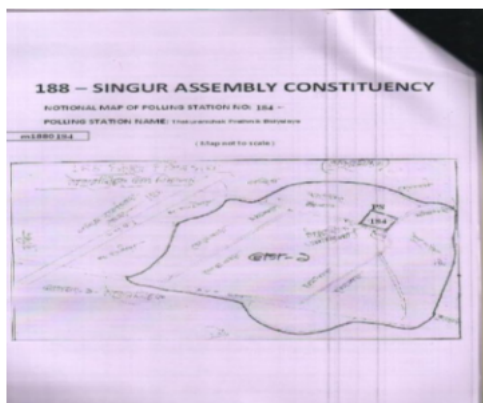

নির্বাচক নিবন্ধন আধিকারিকের স্বাক্ষর

Nazri Naksha

Google Map View

Polling Station Building Front View

Polling Station Front View

Cad View

Key MAP View

1 নাম : রীতা আদক স্বামীর নাম: দিবাকর আদক বাড়ির নং : n0096 বয়স : 33 লিঙ্গ : মহিলা	UYB1669886 ফটো উপলব্ধ	2 নাম : দিবাকর অদক পিতার নাম: তপন অদক বাড়ির নং : n0096 বয়স : 41 লিঙ্গ : পুরুষ	UYB1329283 ফটো উপলব্ধ	3 নাম : দীপঙ্কর আদক পিতার নাম: তপন আদক বাড়ির নং : n0096 বয়স : 43 লিঙ্গ : পুরুষ	UYB1504679 ফটো উপলব্ধ
4 নাম : তপন আদক পিতার নাম: নকুল আদক বাড়ির নং : n0096 বয়স : 64 লিঙ্গ : পুরুষ	KJK2443406 ফটো উপলব্ধ	5 নাম : দিব্যেন্দু মান পিতার নাম: ক্ষুদিরাম মান বাড়ির নং : n0032 বয়স : 36 লিঙ্গ : পুরুষ	KJK2746667 ফটো উপলব্ধ	6 নাম : পম্পা আদক স্বামীর নাম: বিপ্লব কুমার আদক বাড়ির নং : n0032 বয়স : 41 লিঙ্গ : মহিলা	KJK2616662 ফটো উপলব্ধ
7 নাম : কবিতা আদক স্বামীর নাম: মানিক আদক বাড়ির নং : n0032 বয়স : 46 লিঙ্গ : মহিলা	KJK2682847 ফটো উপলব্ধ	8 নাম : বিপ্লব কুমার আদক পিতার নাম: খগেন্দ্র নাথ আদক বাড়ির নং : n0032 বয়স : 52 লিঙ্গ : পুরুষ	WB/27/183/543196 ফটো উপলব্ধ	9 নাম : সুরজিৎ আদক পিতার নাম: অনুধ্বজ আদক বাড়ির নং : n0032 বয়স : 38 লিঙ্গ : পুরুষ	KJK2682839 ফটো উপলব্ধ
10 নাম : অরিন্দিত আদক পিতার নাম: অনুধ্বজ আদক বাড়ির নং : n0032 বয়স : 41 লিঙ্গ : পুরুষ	KJK2443398 ফটো উপলব্ধ	11 নাম : মীরা আদক স্বামীর নাম: অনুধ্বজ আদক বাড়ির নং : n0032 বয়স : 62 লিঙ্গ : মহিলা	WB/27/183/543381 ফটো উপলব্ধ	12 নাম : অনুধ্বজ আদক পিতার নাম: ছকুলাল আদক বাড়ির নং : n0032 বয়স : 73 লিঙ্গ : পুরুষ	WB/27/183/543228 ফটো উপলব্ধ
13 নাম : অসীমা আদক স্বামীর নাম: জয়দেব আদক বাড়ির নং : n0032 বয়স : 77 লিঙ্গ : মহিলা	WB/27/183/543380 ফটো উপলব্ধ	14 নাম : শ্যামল পাত্র পিতার নাম: রবীন পাত্র বাড়ির নং : n0032 বয়স : 51 লিঙ্গ : পুরুষ	UYB1937978 ফটো উপলব্ধ	15 নাম : সীমা পাত্র স্বামীর নাম: শ্যামল পাত্র বাড়ির নং : n0032 বয়স : 49 লিঙ্গ : মহিলা	UYB1937986 ফটো উপলব্ধ
16 নাম : পিউ আদক স্বামীর নাম: দীপঙ্কর আদক বাড়ির নং : n0096 বয়স : 32 লিঙ্গ : মহিলা	UYB1938000 ফটো উপলব্ধ	17 নাম : মোনালিসা আদক স্বামীর নাম: অরিন্দিত আদক বাড়ির নং : n0194 বয়স : 35 লিঙ্গ : মহিলা	UYB2055051 ফটো উপলব্ধ	18 নাম : মঞ্জলা আদক স্বামীর নাম: তপন আদক বাড়ির নং : n0096 বয়স : 59 লিঙ্গ : মহিলা	KJK2443414 ফটো উপলব্ধ
19 নাম : লিখু আদক স্বামীর নাম: সুকুমার দাস বাড়ির নং : n0168 বয়স : 50 লিঙ্গ : মহিলা	UYB1854652 ফটো উপলব্ধ	20 নাম : রৌশনি মাহাতো পিতার নাম: মনোজ মাহাতো বাড়ির নং : nং৩২ বয়স : 22 লিঙ্গ : মহিলা	UYB2387876 ফটো উপলব্ধ	21 নাম : সৌগত আদক পিতার নাম: মানিক চন্দ্র আদক বাড়ির নং : এন0032 বয়স : 21 লিঙ্গ : পুরুষ	UYB2423879 ফটো উপলব্ধ
22 নাম : মনোজ মাহাতো পিতার নাম: মৌজিলাল মাহাতো বাড়ির নং : n0032 বয়স : 47 লিঙ্গ : পুরুষ	UYB1938018 ফটো উপলব্ধ	23 নাম : রিঙ্কু কুমার স্বামীর নাম: মনোজ কুমার বাড়ির নং : n0092 বয়স : 31 লিঙ্গ : মহিলা	UYB1770932 ফটো উপলব্ধ	24 নাম : মনোজ কুমার পিতার নাম: রাম বচন কুমার বাড়ির নং : n0092 বয়স : 43 লিঙ্গ : পুরুষ	UYB1329275 ফটো উপলব্ধ
25 নাম : ছায়া কুমার স্বামীর নাম: রামবচন কুমার বাড়ির নং : n0092 বয়স : 59 লিঙ্গ : মহিলা	WB/27/183/543114 ফটো উপলব্ধ	26 নাম : সুরোজিৎ কয়াল পিতার নাম: হেমন্ত কয়াল বাড়ির নং : n0008 বয়স : 35 লিঙ্গ : পুরুষ	UYB1403211 ফটো উপলব্ধ	27 নাম : হেমন্ত কয়াল পিতার নাম: সুবোধ কয়াল বাড়ির নং : n0008 বয়স : 61 লিঙ্গ : পুরুষ	WB/27/183/543350 ফটো উপলব্ধ
28 নাম : শঙ্কর কয়াল পিতার নাম: বিজন কয়াল বাড়ির নং : n0007 বয়স : 38 লিঙ্গ : পুরুষ	KJK2682870 ফটো উপলব্ধ	29 নাম : আরতী কয়াল স্বামীর নাম: বিজন কয়াল বাড়ির নং : n0007 বয়স : 60 লিঙ্গ : মহিলা	WB/27/183/543339 ফটো উপলব্ধ	30 নাম : বিজন কয়াল পিতার নাম: সুবোধ কয়াল বাড়ির নং : n0007 বয়স : 68 লিঙ্গ : পুরুষ	WB/27/183/543334 ফটো উপলব্ধ