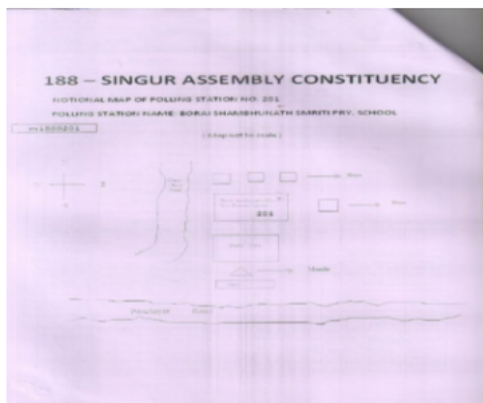

Nazri Naksha