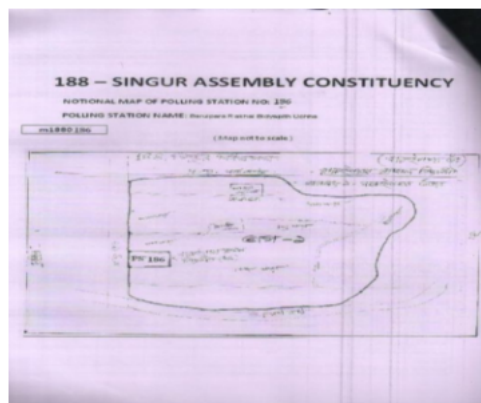

নির্বাচক নিবন্ধন আধিকারিকের স্বাক্ষর

Nazri Naksha

Google Map View

Polling Station Building Front View

Polling Station Front View

Cad View

Key MAP View

1 নাম : সবিতা পোড়েল স্বামীর নাম: শ্রীমন্ত পোড়েল বাড়ির নং : n0207 বয়স : 42 লিঙ্গ : মহিলা	UYB1671049 ফটো উপলব্ধ	2 নাম : শম্পা দাস পিতার নাম: রতন দাস বাড়ির নং : n0207 বয়স : 40 লিঙ্গ : মহিলা	UYB1938406 ফটো উপলব্ধ	3 নাম : পূর্ণিমা দাস স্বামীর নাম: পঞ্চু দাস বাড়ির নং : n0207 বয়স : 53 লিঙ্গ : মহিলা	UYB1938588 ফটো উপলব্ধ
4 নাম : আশা পোন্দার স্বামীর নাম: রঘুনাথ পোন্দার বাড়ির নং : n0207 বয়স : 53 লিঙ্গ : মহিলা	UYB1938554 ফটো উপলব্ধ	Q 5 নাম : অর্নব দাস পিতার নাম: পঞ্চানন দাস বাড়ির নং : এন0207 বয়স : 21 লিঙ্গ : পুরুষ	UYB2450872 ফটো উপলব্ধ	6 নাম : সঞ্জয় পোন্দার পিতার নাম: রঘুনাথ পোন্দার বাড়ির নং : এন0266 বয়স : 26 লিঙ্গ : পুরুষ	UYB2450906 ফটো উপলব্ধ
7 নাম : ডলি পোন্দার স্বামীর নাম: সঞ্জয় পোন্দার বাড়ির নং : এন0207 বয়স : 24 লিঙ্গ : মহিলা	UYB2518512 ফটো উপলব্ধ	8 নাম : শেফালী অধিকারী স্বামীর নাম: বাসুদেব অধিকারী বাড়ির নং : n0092 বয়স : 34 লিঙ্গ : মহিলা	UYB1855139 ফটো উপলব্ধ	9 নাম : বাসুদেব অধিকারী পিতার নাম: শ্যামসুন্দর অধিকারী বাড়ির নং : n0092 বয়স : 42 লিঙ্গ : পুরুষ	KJK2445237 ফটো উপলব্ধ
10 নাম : কুমকুম দাস মায়ের নাম: শ্যামলী অধিকারী বাড়ির নং : 93 বয়স : 49 লিঙ্গ : মহিলা	KJK2747111 ফটো উপলব্ধ	11 নাম : শ্যামলী অধিকারী স্বামীর নাম: শ্যাম সুন্দর অধিকারী বাড়ির নং : n0092 বয়স : 64 লিঙ্গ : মহিলা	KJK2445229 ফটো উপলব্ধ	12 নাম : বিভা আদক স্বামীর নাম: বিজয় আদক বাড়ির নং : n0041 বয়স : 73 লিঙ্গ : মহিলা	WB/27/183/549069 ফটো উপলব্ধ
13 নাম : অরুণ কর্মকার পিতার নাম: জয়দেব কর্মকার বাড়ির নং : n0101 বয়স : 34 লিঙ্গ : পুরুষ	UYB1505080 ফটো উপলব্ধ	14 নাম : সবিতা কর্মকার স্বামীর নাম: জয়দেব কর্মকার বাড়ির নং : n0101 বয়স : 63 লিঙ্গ : মহিলা	WB/27/183/549268 ফটো উপলব্ধ	15 নাম : সুপর্ণা কর্মকার স্বামীর নাম: অরুণ কর্মকার বাড়ির নং : এন0101 বয়স : 28 লিঙ্গ : মহিলা	YAF1892611 ফটো উপলব্ধ
16 নাম : জয়দেব কর্মকার পিতার নাম: ভদ্রেশ্বর কর্মকার বাড়ির নং : n0101 বয়স : 67 লিঙ্গ : পুরুষ	WB/27/183/549095 ফটো উপলব্ধ	17 নাম : মৌ কাঁসারী পিতার নাম: ভানু চন্দ্র কাঁসারী বাড়ির নং : নং000 বয়স : 24 লিঙ্গ : মহিলা	UYB2245249 ফটো উপলব্ধ	18 নাম : ভানু চন্দ্র কাঁসারী পিতার নাম: গোপাল কাঁসারী বাড়ির নং : নোন বয়স : 59 লিঙ্গ : পুরুষ	KJK1616598 ফটো উপলব্ধ
19 নাম : রমলা কাঁসারী স্বামীর নাম: ভানুচন্দ্র কাঁসারী বাড়ির নং : নোন বয়স : 53 লিঙ্গ : মহিলা	KJK1616325 ফটো উপলব্ধ	20 নাম : শুভ কাঁসারী পিতার নাম: ভানু কাঁসারী বাড়ির নং : নোন বয়স : 31 লিঙ্গ : পুরুষ	UYB1669365 ফটো উপলব্ধ	21 নাম : শুভ কোলে পিতার নাম: অসিত কোলে বাড়ির নং : নং055 বয়স : 24 লিঙ্গ : পুরুষ	UYB2280626 ফটো উপলব্ধ
22 নাম : বর্না কোলে স্বামীর নাম: জয়ন্ত কোলে বাড়ির নং : নং76 বয়স : 38 লিঙ্গ : মহিলা	UYB1588532 ফটো উপলব্ধ	23 নাম : জয়দেব কোলে পিতার নাম: জীতেন কোলে বাড়ির নং : n0088 বয়স : 57 লিঙ্গ : পুরুষ	WB/27/183/549484 ফটো উপলব্ধ	24 নাম : ঝুমকি কোলে স্বামীর নাম: দীপঙ্কর কোলে বাড়ির নং : n0042 বয়স : 49 লিঙ্গ : মহিলা	UYB2245611 ফটো উপলব্ধ
25 নাম : লিপিকা কোলে স্বামীর নাম: বিশ্বজিৎ কোলে বাড়ির নং : N00233 বয়স : 28 লিঙ্গ : মহিলা	UYB1943802 ফটো উপলব্ধ	26 নাম : কম্পনা কোলে স্বামীর নাম: শৈলেন কোলে বাড়ির নং : নং047 বয়স : 24 লিঙ্গ : মহিলা	UYB2336766 ফটো উপলব্ধ	27 নাম : সবিতা কোলে স্বামীর নাম: জহর লাল কোলে বাড়ির নং : n0059 বয়স : 61 লিঙ্গ : মহিলা	UYB2341980 ফটো উপলব্ধ
28 নাম : প্রণমিতা মজুমদার কোলে স্বামীর নাম: শুভব্রত কোলে বাড়ির নং : n0091 বয়স : 44 লিঙ্গ : মহিলা	UYB1505072 ফটো উপলব্ধ	29 নাম : গণেশ কোলে পিতার নাম: পূর্ণচন্দ্র কোলে বাড়ির নং : n0198 বয়স : 51 লিঙ্গ : পুরুষ	WB/27/183/549019 ফটো উপলব্ধ	30 নাম : সুকুমার কোলে পিতার নাম: জিতেন্দ্রনাথ কোলে বাড়ির নং : n0090 বয়স : 58 লিঙ্গ : পুরুষ	WB/27/183/549119 ফটো উপলব্ধ