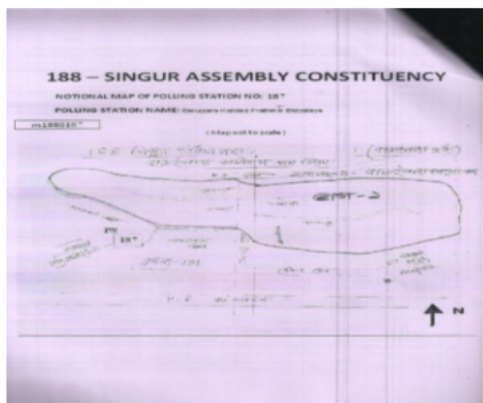

Nazri Naksha