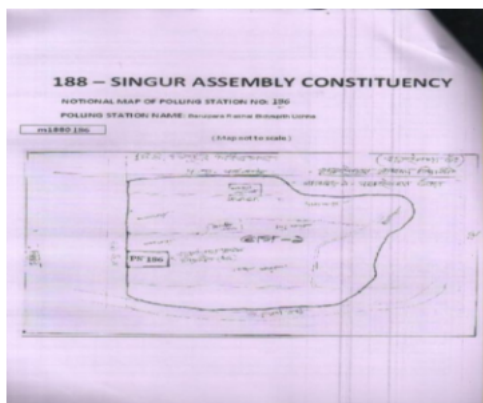

নির্বাচক নিবন্ধন আধিকারিকের স্বাক্ষর

Nazri Naksha

Google Map View

Polling Station Building Front View

Polling Station Front View

Cad View

Key MAP View

1 নাম : সবিতা পোড়েল স্বামীর নাম: শ্রীমন্ত পোড়েল বাড়ির নং : n0207 বয়স : 42 লিঙ্গ : মহিলা	UYB1671049 ফটো উপলব্ধ	2 নাম : শম্পা দাস পিতার নাম: রতন দাস বাড়ির নং : n0207 বয়স : 40 লিঙ্গ : মহিলা	UYB1938406 ফটো উপলব্ধ	3 নাম : পূর্ণিমা দাস স্বামীর নাম: পঞ্চু দাস বাড়ির নং : n0207 বয়স : 53 লিঙ্গ : মহিলা	UYB1938588 ফটো উপলব্ধ
4 নাম : আশা পোন্দার স্বামীর নাম: রঘুনাথ পোন্দার বাড়ির নং : n0207 বয়স : 53 লিঙ্গ : মহিলা	UYB1938554 ফটো উপলব্ধ	Q 5 নাম : অর্নব দাস পিতার নাম: পঞ্চানন দাস বাড়ির নং : এন0207 বয়স : 21 লিঙ্গ : পুরুষ	UYB2450872 ফটো উপলব্ধ	6 নাম : সঞ্জয় পোন্দার পিতার নাম: রঘুনাথ পোন্দার বাড়ির নং : এন0266 বয়স : 26 লিঙ্গ : পুরুষ	UYB2450906 ফটো উপলব্ধ
7 নাম : ডলি পোন্দার স্বামীর নাম: সঞ্জয় পোন্দার বাড়ির নং : এন0207 বয়স : 24 লিঙ্গ : মহিলা	UYB2518512 ফটো উপলব্ধ	8 নাম : শেফালী অধিকারী স্বামীর নাম: বাসুদেব অধিকারী বাড়ির নং : n0092 বয়স : 34 লিঙ্গ : মহিলা	UYB1855139 ফটো উপলব্ধ	9 নাম : বাসুদেব অধিকারী পিতার নাম: শ্যামসুন্দর অধিকারী বাড়ির নং : n0092 বয়স : 42 লিঙ্গ : পুরুষ	KJK2445237 ফটো উপলব্ধ
10 নাম : কুমকুম দাস মায়ের নাম: শ্যামলী অধিকারী বাড়ির নং : 93 বয়স : 49 লিঙ্গ : মহিলা	KJK2747111 ফটো উপলব্ধ	11 নাম : শ্যামলী অধিকারী স্বামীর নাম: শ্যাম সুন্দর অধিকারী বাড়ির নং : n0092 বয়স : 64 লিঙ্গ : মহিলা	KJK2445229 ফটো উপলব্ধ	12 নাম : বিভা আদক স্বামীর নাম: বিজয় আদক বাড়ির নং : n0041 বয়স : 73 লিঙ্গ : মহিলা	WB/27/183/549069 ফটো উপলব্ধ
13 নাম : অরুণ কর্মকার পিতার নাম: জয়দেব কর্মকার বাড়ির নং : n0101 বয়স : 34 লিঙ্গ : পুরুষ	UYB1505080 ফটো উপলব্ধ	14 নাম : সবিতা কর্মকার স্বামীর নাম: জয়দেব কর্মকার বাড়ির নং : n0101 বয়স : 63 লিঙ্গ : মহিলা	WB/27/183/549268 ফটো উপলব্ধ	15 নাম : সুপর্ণা কর্মকার স্বামীর নাম: অরুণ কর্মকার বাড়ির নং : এন0101 বয়স : 28 লিঙ্গ : মহিলা	YAF1892611 ফটো উপলব্ধ
16 নাম : জয়দেব কর্মকার পিতার নাম: ভদ্রেশ্বর কর্মকার বাড়ির নং : n0101 বয়স : 67 লিঙ্গ : পুরুষ	WB/27/183/549095 ফটো উপলব্ধ	17 নাম : মৌ কাঁসারী পিতার নাম: ভানু চন্দ্র কাঁসারী বাড়ির নং : নং000 বয়স : 24 লিঙ্গ : মহিলা	UYB2245249 ফটো উপলব্ধ	18 নাম : ভানু চন্দ্র কাঁসারী পিতার নাম: গোপাল কাঁসারী বাড়ির নং : নোন বয়স : 59 লিঙ্গ : পুরুষ	KJK1616598 ফটো উপলব্ধ
19 নাম : রমলা কাঁসারী স্বামীর নাম: ভানুচন্দ্র কাঁসারী বাড়ির নং : নোন বয়স : 53 লিঙ্গ : মহিলা	KJK1616325 ফটো উপলব্ধ	20 নাম : শুভ কাঁসারী পিতার নাম: ভানু কাঁসারী বাড়ির নং : নোন বয়স : 31 লিঙ্গ : পুরুষ	UYB1669365 ফটো উপলব্ধ	21 নাম : শুভ কোলে পিতার নাম: অসিত কোলে বাড়ির নং : নং055 বয়স : 24 লিঙ্গ : পুরুষ	UYB2280626 ফটো উপলব্ধ
22 নাম : বর্না কোলে স্বামীর নাম: জয়ন্ত কোলে বাড়ির নং : নং76 বয়স : 38 লিঙ্গ : মহিলা	UYB1588532 ফটো উপলব্ধ	23 নাম : জয়দেব কোলে পিতার নাম: জীতেন কোলে বাড়ির নং : n0088 বয়স : 57 লিঙ্গ : পুরুষ	WB/27/183/549484 ফটো উপলব্ধ	24 নাম : ঝুমকি কোলে স্বামীর নাম: দীপঙ্কর কোলে বাড়ির নং : n0042 বয়স : 49 লিঙ্গ : মহিলা	UYB2245611 ফটো উপলব্ধ
25 নাম : লিপিকা কোলে স্বামীর নাম: বিশ্বজিৎ কোলে বাড়ির নং : N00233 বয়স : 28 লিঙ্গ : মহিলা	UYB1943802 ফটো উপলব্ধ	26 নাম : কম্পনা কোলে স্বামীর নাম: শৈলেন কোলে বাড়ির নং : নং047 বয়স : 24 লিঙ্গ : মহিলা	UYB2336766 ফটো উপলব্ধ	27 নাম : সবিতা কোলে স্বামীর নাম: জহর লাল কোলে বাড়ির নং : n0059 বয়স : 61 লিঙ্গ : মহিলা	UYB2341980 ফটো উপলব্ধ
28 নাম : প্রণমিতা মজুমদার কোলে স্বামীর নাম: শুভব্রত কোলে বাড়ির নং : n0091 বয়স : 44 লিঙ্গ : মহিলা	UYB1505072 ফটো উপলব্ধ	29 নাম : গণেশ কোলে পিতার নাম: পূর্ণচন্দ্র কোলে বাড়ির নং : n0198 বয়স : 51 লিঙ্গ : পুরুষ	WB/27/183/549019 ফটো উপলব্ধ	30 নাম : সুকুমার কোলে পিতার নাম: জিতেন্দ্রনাথ কোলে বাড়ির নং : n0090 বয়স : 58 লিঙ্গ : পুরুষ	WB/27/183/549119 ফটো উপলব্ধ