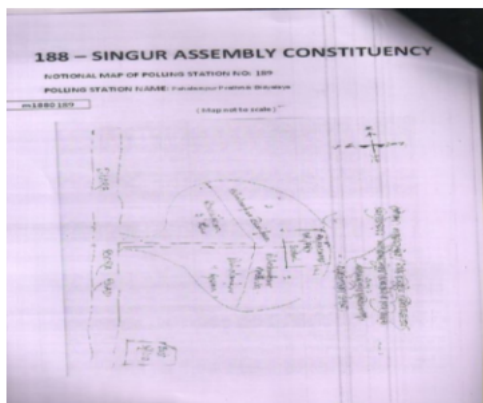

Nazri Naksha