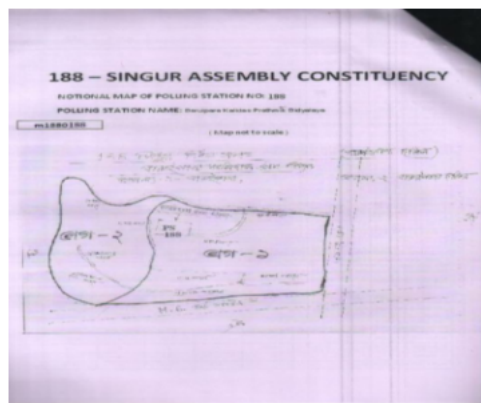

নির্বাচক নিবন্ধন আধিকারিকের স্বাক্ষর

Nazri Naksha

Google Map View

Polling Station Building Front View

Polling Station Front View

Cad View

Key MAP View

1 নাম : সেখ সামসুদ্দিন পিতার নাম : সেখ আব্দুল বাড়ির নং : এন001 বয়স : পুরুষ	UYB2123727 ফটো উপলব্ধ	2 নাম : সেখ আরমান পিতার নাম : সেখ রফিক বাড়ির নং : নং0206 বয়স : 22 লিঙ্গ : পুরুষ	UYB2400281 ফটো উপলব্ধ	3 নাম : সেখ ওসমান পিতার নাম : সেখ রফিক বাড়ির নং : নং0206 বয়স : 23 লিঙ্গ : পুরুষ	UYB2400299 ফটো উপলব্ধ
4 নাম : অপর্ণা কোলে স্বামীর নাম : রাধাকান্ত কোলে বাড়ির নং : n0266 বয়স : 31 লিঙ্গ : মহিলা	UYB2065019 ফটো উপলব্ধ	5 নাম : সৌমেন কোলে পিতার নাম : অমল কোলে বাড়ির নং : নং 199 বয়স : 23 লিঙ্গ : পুরুষ	UYB2407138 ফটো উপলব্ধ	6 নাম : অভিজিৎ কোলে পিতার নাম : স্বপন কোলে বাড়ির নং : n0271 বয়স : 27 লিঙ্গ : পুরুষ	UYB2065043 ফটো উপলব্ধ
7 নাম : পূজা কোলে স্বামীর নাম : তাপস কোলে বাড়ির নং : এন0194 বয়স : 23 লিঙ্গ : মহিলা	UYB2329852 ফটো উপলব্ধ	8 নাম : তসমিনা খাতুন স্বামীর নাম : অক্রম সেখ বাড়ির নং : নং0214 বয়স : 34 লিঙ্গ : মহিলা	UYB2400323 ফটো উপলব্ধ	9 নাম : সোনিয়া খাতুন মায়ের নাম : সাহানারা বেগম বাড়ির নং : নং0204 বয়স : 23 লিঙ্গ : মহিলা	UYB2400331 ফটো উপলব্ধ
10 নাম : সায়ন ঘোষ পিতার নাম : গণেশ চন্দ্র ঘোষ বাড়ির নং : নং0024 বয়স : 22 লিঙ্গ : পুরুষ	UYB2400257 ফটো উপলব্ধ	11 নাম : পূজা ঘোষ স্বামীর নাম : শ্রীমন্ত ঘোষ বাড়ির নং : নং 011 বয়স : 26 লিঙ্গ : মহিলা	UYB2107480 ফটো উপলব্ধ	12 নাম : ডনি ঘোষ পিতার নাম : কাশীনাথ ঘোষ বাড়ির নং : n0023 বয়স : 43 লিঙ্গ : পুরুষ	KJK2186773 ফটো উপলব্ধ
13 নাম : সুদীপ্ত সাঁবুই পিতার নাম : গোপাল সাঁবুই বাড়ির নং : N0012 বয়স : 25 লিঙ্গ : পুরুষ	UYB2104198 ফটো উপলব্ধ	14 নাম : সাথী দাস স্বামীর নাম : দেবকুমার দাস বাড়ির নং : n0031 বয়স : 29 লিঙ্গ : মহিলা	UYB1938992 ফটো উপলব্ধ	15 নাম : দিপীকা ঘোষ মায়ের নাম : চন্দনা ঘোষ বাড়ির নং : এন0006 বয়স : 21 লিঙ্গ : মহিলা	UYB2451185 ফটো উপলব্ধ
16 নাম : অশোক ঘোষ পিতার নাম : ঋষিকেশ ঘোষ বাড়ির নং : n0016 বয়স : 65 লিঙ্গ : পুরুষ	UYB2421154 ফটো উপলব্ধ	17 নাম : তিয়াস ঘোষ স্বামীর নাম : ছট্টলাল ঘোষ বাড়ির নং : নং২৪ বয়স : 23 লিঙ্গ : মহিলা	UYB2381788 ফটো উপলব্ধ	18 নাম : সবিতা ঘোষ স্বামীর নাম : লক্ষীকান্ত ঘোষ বাড়ির নং : n0237 বয়স : 35 লিঙ্গ : মহিলা	UYB1672146 ফটো উপলব্ধ
19 নাম : শ্রাবণী ঘোষ পিতার নাম : বিষ্ণুপদ ঘোষ বাড়ির নং : নং115 বয়স : 22 লিঙ্গ : মহিলা	UYB2382299 ফটো উপলব্ধ	20 নাম : শ্যামসুন্দর ঘোষ পিতার নাম : মানিক ঘোষ বাড়ির নং : n0017 বয়স : 48 লিঙ্গ : পুরুষ	KJK2447233 ফটো উপলব্ধ	21 নাম : ছোট্টলাল ঘোষ পিতার নাম : গোকুল ঘোষ বাড়ির নং : n0024 বয়স : 37 লিঙ্গ : পুরুষ	KJK2747855 ফটো উপলব্ধ
22 নাম : বাবলু ঘোষ পিতার নাম : আশুতোষ ঘোষ বাড়ির নং : n0014 বয়স : 71 লিঙ্গ : পুরুষ	UYB2342319 ফটো উপলব্ধ	23 নাম : পিউ দাস স্বামীর নাম : খোকন দাস বাড়ির নং : এন0006 বয়স : 34 লিঙ্গ : মহিলা	UYB2104016 ফটো উপলব্ধ	24 নাম : মীনা ঘোষ স্বামীর নাম : সমীরন ঘোষ বাড়ির নং : n0025 বয়স : 41 লিঙ্গ : মহিলা	KJK2617991 ফটো উপলব্ধ
25 নাম : শশীসুন্দর ঘোষ পিতার নাম : মানিক ঘোষ বাড়ির নং : n0017 বয়স : 48 লিঙ্গ : পুরুষ	WB/27/183/555713 ফটো উপলব্ধ	26 নাম : প্রদীপ কুমার দাস পিতার নাম : কানাই লালা দাস বাড়ির নং : এন0002 বয়স : 25 লিঙ্গ : পুরুষ	UYB2143261 ফটো উপলব্ধ	27 নাম : নাসিরা খাতুন পিতার নাম : সেখ নসিরউদ্দিন সেখ বাড়ির নং : এন0008 বয়স : 25 লিঙ্গ : মহিলা	UYB2143279 ফটো উপলব্ধ
28 নাম : সুজন সীট পিতার নাম : দিলীপ সীট বাড়ির নং : এন0013 বয়স : 25 লিঙ্গ : পুরুষ	UYB2104206 ফটো উপলব্ধ	29 নাম : শিল্পা দাস স্বামীর নাম : মানিক দাস বাড়ির নং : এন0007 বয়স : 26 লিঙ্গ : মহিলা	UYB2104123 ফটো উপলব্ধ	30 নাম : সোমা দাস পিতার নাম : ব্রজেন্দ্র নাথ দাস বাড়ির নং : এন0016 বয়স : 26 লিঙ্গ : মহিলা	UYB2104255 ফটো উপলব্ধ