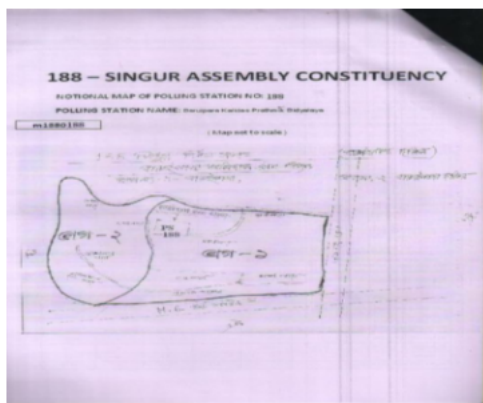

নির্বাচক নিবন্ধন আধিকারিকের স্বাক্ষর

Nazri Naksha

Google Map View

Polling Station Building Front View

Polling Station Front View

Cad View

Key MAP View

1 নাম : সেখ সামসুদ্দিন পিতার নাম : সেখ আব্দুল বাড়ির নং : এন001 বয়স : পুরুষ	UYB2123727 ফটো উপলব্ধ	2 নাম : সেখ আরমান পিতার নাম : সেখ রফিক বাড়ির নং : নং0206 বয়স : 22 লিঙ্গ : পুরুষ	UYB2400281 ফটো উপলব্ধ	3 নাম : সেখ ওসমান পিতার নাম : সেখ রফিক বাড়ির নং : নং0206 বয়স : 23 লিঙ্গ : পুরুষ	UYB2400299 ফটো উপলব্ধ
4 নাম : অপর্ণা কোলে স্বামীর নাম : রাধাকান্ত কোলে বাড়ির নং : n0266 বয়স : 31 লিঙ্গ : মহিলা	UYB2065019 ফটো উপলব্ধ	5 নাম : সৌমেন কোলে পিতার নাম : অমল কোলে বাড়ির নং : নং 199 বয়স : 23 লিঙ্গ : পুরুষ	UYB2407138 ফটো উপলব্ধ	6 নাম : অভিজিৎ কোলে পিতার নাম : স্বপন কোলে বাড়ির নং : n0271 বয়স : 27 লিঙ্গ : পুরুষ	UYB2065043 ফটো উপলব্ধ
7 নাম : পূজা কোলে স্বামীর নাম : তাপস কোলে বাড়ির নং : এন0194 বয়স : 23 লিঙ্গ : মহিলা	UYB2329852 ফটো উপলব্ধ	8 নাম : তসমিনা খাতুন স্বামীর নাম : অক্রম সেখ বাড়ির নং : নং0214 বয়স : 34 লিঙ্গ : মহিলা	UYB2400323 ফটো উপলব্ধ	9 নাম : সোনিয়া খাতুন মায়ের নাম : সাহানারা বেগম বাড়ির নং : নং0204 বয়স : 23 লিঙ্গ : মহিলা	UYB2400331 ফটো উপলব্ধ
10 নাম : সায়ন ঘোষ পিতার নাম : গণেশ চন্দ্র ঘোষ বাড়ির নং : নং0024 বয়স : 22 লিঙ্গ : পুরুষ	UYB2400257 ফটো উপলব্ধ	11 নাম : পূজা ঘোষ স্বামীর নাম : শ্রীমন্ত ঘোষ বাড়ির নং : নং 011 বয়স : 26 লিঙ্গ : মহিলা	UYB2107480 ফটো উপলব্ধ	12 নাম : ডনি ঘোষ পিতার নাম : কাশীনাথ ঘোষ বাড়ির নং : n0023 বয়স : 43 লিঙ্গ : পুরুষ	KJK2186773 ফটো উপলব্ধ
13 নাম : সুদীপ্ত সাঁবুই পিতার নাম : গোপাল সাঁবুই বাড়ির নং : N0012 বয়স : 25 লিঙ্গ : পুরুষ	UYB2104198 ফটো উপলব্ধ	14 নাম : সাথী দাস স্বামীর নাম : দেবকুমার দাস বাড়ির নং : n0031 বয়স : 29 লিঙ্গ : মহিলা	UYB1938992 ফটো উপলব্ধ	15 নাম : দিপীকা ঘোষ মায়ের নাম : চন্দনা ঘোষ বাড়ির নং : এন0006 বয়স : 21 লিঙ্গ : মহিলা	UYB2451185 ফটো উপলব্ধ
16 নাম : অশোক ঘোষ পিতার নাম : ঋষিকেশ ঘোষ বাড়ির নং : n0016 বয়স : 65 লিঙ্গ : পুরুষ	UYB2421154 ফটো উপলব্ধ	17 নাম : তিয়াস ঘোষ স্বামীর নাম : ছট্টলাল ঘোষ বাড়ির নং : নং২৪ বয়স : 23 লিঙ্গ : মহিলা	UYB2381788 ফটো উপলব্ধ	18 নাম : সবিতা ঘোষ স্বামীর নাম : লক্ষীকান্ত ঘোষ বাড়ির নং : n0237 বয়স : 35 লিঙ্গ : মহিলা	UYB1672146 ফটো উপলব্ধ
19 নাম : শ্রাবণী ঘোষ পিতার নাম : বিষ্ণুপদ ঘোষ বাড়ির নং : নং115 বয়স : 22 লিঙ্গ : মহিলা	UYB2382299 ফটো উপলব্ধ	20 নাম : শ্যামসুন্দর ঘোষ পিতার নাম : মানিক ঘোষ বাড়ির নং : n0017 বয়স : 48 লিঙ্গ : পুরুষ	KJK2447233 ফটো উপলব্ধ	21 নাম : ছোট্টলাল ঘোষ পিতার নাম : গোকুল ঘোষ বাড়ির নং : n0024 বয়স : 37 লিঙ্গ : পুরুষ	KJK2747855 ফটো উপলব্ধ
22 নাম : বাবলু ঘোষ পিতার নাম : আশুতোষ ঘোষ বাড়ির নং : n0014 বয়স : 71 লিঙ্গ : পুরুষ	UYB2342319 ফটো উপলব্ধ	23 নাম : পিউ দাস স্বামীর নাম : খোকন দাস বাড়ির নং : এন0006 বয়স : 34 লিঙ্গ : মহিলা	UYB2104016 ফটো উপলব্ধ	24 নাম : মীনা ঘোষ স্বামীর নাম : সমীরন ঘোষ বাড়ির নং : n0025 বয়স : 41 লিঙ্গ : মহিলা	KJK2617991 ফটো উপলব্ধ
25 নাম : শশীসুন্দর ঘোষ পিতার নাম : মানিক ঘোষ বাড়ির নং : n0017 বয়স : 48 লিঙ্গ : পুরুষ	WB/27/183/555713 ফটো উপলব্ধ	26 নাম : প্রদীপ কুমার দাস পিতার নাম : কানাই লালা দাস বাড়ির নং : এন0002 বয়স : 25 লিঙ্গ : পুরুষ	UYB2143261 ফটো উপলব্ধ	27 নাম : নাসিরা খাতুন পিতার নাম : সেখ নসিরউদ্দিন সেখ বাড়ির নং : এন0008 বয়স : 25 লিঙ্গ : মহিলা	UYB2143279 ফটো উপলব্ধ
28 নাম : সুজন সীট পিতার নাম : দিলীপ সীট বাড়ির নং : এন0013 বয়স : 25 লিঙ্গ : পুরুষ	UYB2104206 ফটো উপলব্ধ	29 নাম : শিল্পা দাস স্বামীর নাম : মানিক দাস বাড়ির নং : এন0007 বয়স : 26 লিঙ্গ : মহিলা	UYB2104123 ফটো উপলব্ধ	30 নাম : সোমা দাস পিতার নাম : ব্রজেন্দ্র নাথ দাস বাড়ির নং : এন0016 বয়স : 26 লিঙ্গ : মহিলা	UYB2104255 ফটো উপলব্ধ