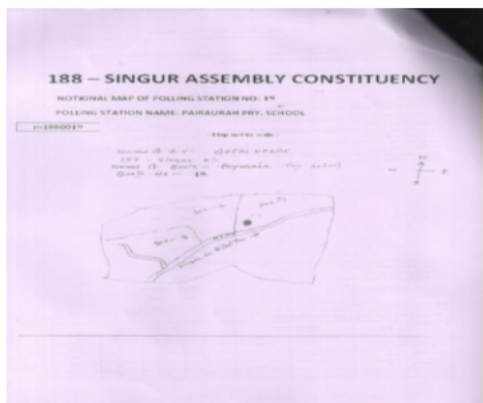

Nazri Naksha