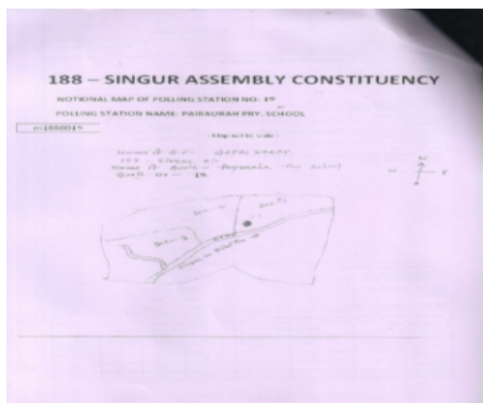

নির্বাচক নিবন্ধন আধিকারিকের স্বাক্ষর

Nazri Naksha

Google Map View

Polling Station Building Front View

Polling Station Front View

Cad View

Key MAP View

বিধানসভা নির্বাচনক্ষেত্রের নং, নাম : 188-সিঙ্গুর  
ভাগ নং, নাম : 1-পায়রা উড়া নায়ক ও পরামানিক পাড়া