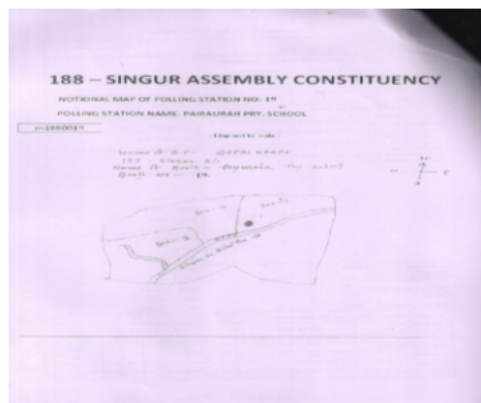

নির্বাচক নিবন্ধন আধিকারিকের স্বাক্ষর

Nazri Naksha

Google Map View

Polling Station Building Front View

Polling Station Front View

Cad View

Key MAP View

বিধানসভা নির্বাচনক্ষেত্রের নং, নাম : 188-সিঙ্গুর  
ভাগ নং, নাম : 1-পায়রা উড়া নায়ক ও পরামানিক পাড়া