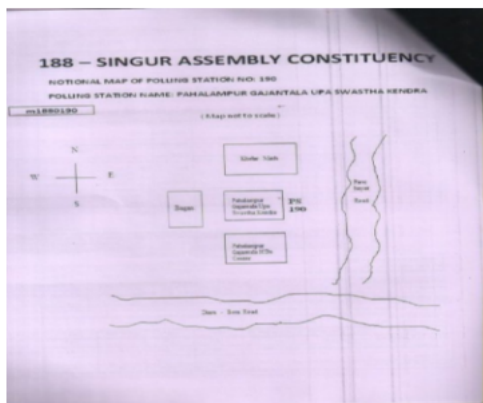

Nazri Naksha