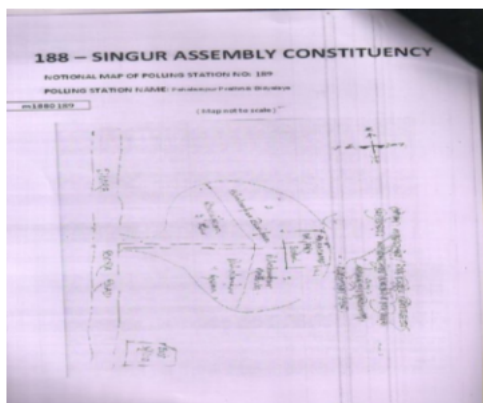

নির্বাচক নিবন্ধন আধিকারিকের স্বাক্ষর

Nazri Naksha

Google Map View

Polling Station Building Front View

Polling Station Front View

Cad View

Key MAP View

1 নাম : অপর্ণা পাল স্বামীর নাম: প্রসেনজিৎ পাল বাড়ির নং : n0126 বয়স : 28 লিঙ্গ : মহিলা	UYB1926344 ফটো উপলব্ধ	2 নাম : পিয়ালী পাত্র স্বামীর নাম: বিনয় পাত্র বাড়ির নং : n0127 বয়স : 27 লিঙ্গ : মহিলা	UYB2005668 ফটো উপলব্ধ	Q 3 নাম : বুমা পাল স্বামীর নাম: বসুদেব পাল বাড়ির নং : বয়স : 36 লিঙ্গ : মহিলা	ANS1220953 ফটো উপলব্ধ
4 নাম : মৌসুমী (পাত্র)কোলে স্বামীর নাম: বিদ্যুৎ কোলে বাড়ির নং : n0115 বয়স : 36 লিঙ্গ : মহিলা	UYB1314020 ফটো উপলব্ধ	5 নাম : পূজা আদক স্বামীর নাম: মনু আদক বাড়ির নং : n0037 বয়স : 28 লিঙ্গ : মহিলা	UYB1939354 ফটো উপলব্ধ	6 নাম : প্রীতি আদক স্বামীর নাম: চিরঞ্জিত আদক বাড়ির নং : n0037 বয়স : 32 লিঙ্গ : মহিলা	UYB2004539 ফটো উপলব্ধ
7 নাম : সুলেখা আদক স্বামীর নাম: বৈদ্যনাথ আদক বাড়ির নং : n0038 বয়স : 42 লিঙ্গ : মহিলা	UYB1569623 ফটো উপলব্ধ	8 নাম : বৈদ্যনাথ আদক পিতার নাম: সোনাতন আদক বাড়ির নং : n0038 বয়স : 48 লিঙ্গ : পুরুষ	KJK2188076 ফটো উপলব্ধ	9 নাম : পাপিয়া আদক স্বামীর নাম: জগন্নাথ আদক বাড়ির নং : n0038 বয়স : 33 লিঙ্গ : মহিলা	UYB1772805 ফটো উপলব্ধ
10 নাম : জগন্নাথ আদক পিতার নাম: সনাতন আদক বাড়ির নং : n0038 বয়স : 46 লিঙ্গ : পুরুষ	KJK1679281 ফটো উপলব্ধ	11 নাম : সনাতন আদক পিতার নাম: তিনকড়ি আদক বাড়ির নং : n0038 বয়স : 71 লিঙ্গ : পুরুষ	WB/27/183/558014 ফটো উপলব্ধ	12 নাম : অম্বিকা আদক স্বামীর নাম: প্রসেনজিৎ আদক বাড়ির নং : n0037 বয়স : 30 লিঙ্গ : মহিলা	UYB1772748 ফটো উপলব্ধ
13 নাম : সুরভিতা আদক স্বামীর নাম: অমিয় আদক বাড়ির নং : n0036 বয়স : 43 লিঙ্গ : মহিলা	KJK1621713 ফটো উপলব্ধ	14 নাম : কৌশিক আদক পিতার নাম: অমিয় আদক বাড়ির নং : n0036 বয়স : 23 লিঙ্গ : পুরুষ	UYB2349181 ফটো উপলব্ধ	15 নাম : চিরঞ্জিত আদক পিতার নাম: রবীন আদক বাড়ির নং : n0037 বয়স : 39 লিঙ্গ : পুরুষ	UYB1404797 ফটো উপলব্ধ
16 নাম : সরস্বতী আদক স্বামীর নাম: রবীন আদক বাড়ির নং : n0037 বয়স : 56 লিঙ্গ : মহিলা	WB/27/183/558058 ফটো উপলব্ধ	17 নাম : রবীন আদক পিতার নাম: সাধন আদক বাড়ির নং : n0037 বয়স : 67 লিঙ্গ : পুরুষ	WB/27/183/558044 ফটো উপলব্ধ	18 নাম : মনু আদক পিতার নাম: রবীন্দ্রনাথ আদক বাড়ির নং : n0037 বয়স : 36 লিঙ্গ : পুরুষ	UYB1404805 ফটো উপলব্ধ
19 নাম : প্রসেনজিত আদক পিতার নাম: শৈলেন্দ্রনাথ আদক বাড়ির নং : n0037 বয়স : 39 লিঙ্গ : পুরুষ	UYB1404789 ফটো উপলব্ধ	20 নাম : বালিকা আদক স্বামীর নাম: সনৎ আদক বাড়ির নং : n0037 বয়স : 57 লিঙ্গ : মহিলা	WB/27/183/558767 ফটো উপলব্ধ	21 নাম : সৌমি আদক পিতার নাম: বৈদ্যনাথ আদক বাড়ির নং : এন0038 বয়স : 21 লিঙ্গ : মহিলা	UYB2425965 ফটো উপলব্ধ
22 নাম : সনৎ আদক পিতার নাম: সাধন আদক বাড়ির নং : n0037 বয়স : 66 লিঙ্গ : পুরুষ	WB/27/183/558505 ফটো উপলব্ধ	23 নাম : সোমনাথ আদক পিতার নাম: সনৎ আদক বাড়ির নং : n0037 বয়স : 31 লিঙ্গ : পুরুষ	UYB1672716 ফটো উপলব্ধ	24 নাম : সুচরিতা আদক স্বামীর নাম: অভিজিৎ আদক বাড়ির নং : n0037 বয়স : 32 লিঙ্গ : মহিলা	UYB1772813 ফটো উপলব্ধ
25 নাম : অভিজিৎ আদক পিতার নাম: শৈলেন আদক বাড়ির নং : n0037 বয়স : 41 লিঙ্গ : পুরুষ	KJK2245587 ফটো উপলব্ধ	26 নাম : কম্পনা আদক স্বামীর নাম: শৈলেন আদক বাড়ির নং : n0037 বয়স : 59 লিঙ্গ : মহিলা	WB/27/183/558130 ফটো উপলব্ধ	27 নাম : শৈলেন আদক পিতার নাম: সাধন আদক বাড়ির নং : n0037 বয়স : 69 লিঙ্গ : পুরুষ	WB/27/183/558140 ফটো উপলব্ধ
28 নাম : মিঠু আদক স্বামীর নাম: অনিমেষ আদক বাড়ির নং : n0036 বয়স : 36 লিঙ্গ : মহিলা	UYB1672740 ফটো উপলব্ধ	29 নাম : অনিমেষ আদক পিতার নাম: শিবচরন আদক বাড়ির নং : n0036 বয়স : 49 লিঙ্গ : পুরুষ	WB/27/183/558511 ফটো উপলব্ধ	30 নাম : অমিয় আদক পিতার নাম: শিব চরণ আদক বাড়ির নং : n0036 বয়স : 53 লিঙ্গ : পুরুষ	WB/27/183/558961 ফটো উপলব্ধ