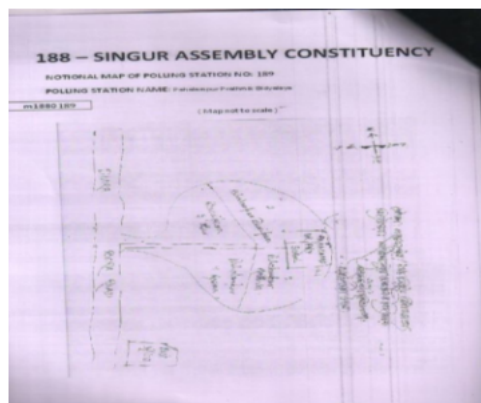

নির্বাচক নিবন্ধন আধিকারিকের স্বাক্ষর

Nazri Naksha

Google Map View

Polling Station Building Front View

Polling Station Front View

Cad View

Key MAP View

1 নাম : অপর্ণা পাল স্বামীর নাম: প্রসেনজিৎ পাল বাড়ির নং : n0126 বয়স : 28 লিঙ্গ : মহিলা	UYB1926344 ফটো উপলব্ধ	2 নাম : পিয়ালী পাত্র স্বামীর নাম: বিনয় পাত্র বাড়ির নং : n0127 বয়স : 27 লিঙ্গ : মহিলা	UYB2005668 ফটো উপলব্ধ	Q 3 নাম : বুমা পাল স্বামীর নাম: বসুদেব পাল বাড়ির নং : বয়স : 36 লিঙ্গ : মহিলা	ANS1220953 ফটো উপলব্ধ
4 নাম : মৌসুমী (পাত্র)কোলে স্বামীর নাম: বিদ্যুৎ কোলে বাড়ির নং : n0115 বয়স : 36 লিঙ্গ : মহিলা	UYB1314020 ফটো উপলব্ধ	5 নাম : পূজা আদক স্বামীর নাম: মনু আদক বাড়ির নং : n0037 বয়স : 28 লিঙ্গ : মহিলা	UYB1939354 ফটো উপলব্ধ	6 নাম : প্রীতি আদক স্বামীর নাম: চিরঞ্জিত আদক বাড়ির নং : n0037 বয়স : 32 লিঙ্গ : মহিলা	UYB2004539 ফটো উপলব্ধ
7 নাম : সুলেখা আদক স্বামীর নাম: বৈদ্যনাথ আদক বাড়ির নং : n0038 বয়স : 42 লিঙ্গ : মহিলা	UYB1569623 ফটো উপলব্ধ	8 নাম : বৈদ্যনাথ আদক পিতার নাম: সোনাতন আদক বাড়ির নং : n0038 বয়স : 48 লিঙ্গ : পুরুষ	KJK2188076 ফটো উপলব্ধ	9 নাম : পাপিয়া আদক স্বামীর নাম: জগন্নাথ আদক বাড়ির নং : n0038 বয়স : 33 লিঙ্গ : মহিলা	UYB1772805 ফটো উপলব্ধ
10 নাম : জগন্নাথ আদক পিতার নাম: সনাতন আদক বাড়ির নং : n0038 বয়স : 46 লিঙ্গ : পুরুষ	KJK1679281 ফটো উপলব্ধ	11 নাম : সনাতন আদক পিতার নাম: তিনকড়ি আদক বাড়ির নং : n0038 বয়স : 71 লিঙ্গ : পুরুষ	WB/27/183/558014 ফটো উপলব্ধ	12 নাম : অম্বিকা আদক স্বামীর নাম: প্রসেনজিৎ আদক বাড়ির নং : n0037 বয়স : 30 লিঙ্গ : মহিলা	UYB1772748 ফটো উপলব্ধ
13 নাম : সুরভিতা আদক স্বামীর নাম: অমিয় আদক বাড়ির নং : n0036 বয়স : 43 লিঙ্গ : মহিলা	KJK1621713 ফটো উপলব্ধ	14 নাম : কৌশিক আদক পিতার নাম: অমিয় আদক বাড়ির নং : n0036 বয়স : 23 লিঙ্গ : পুরুষ	UYB2349181 ফটো উপলব্ধ	15 নাম : চিরঞ্জিত আদক পিতার নাম: রবীন আদক বাড়ির নং : n0037 বয়স : 39 লিঙ্গ : পুরুষ	UYB1404797 ফটো উপলব্ধ
16 নাম : সরস্বতী আদক স্বামীর নাম: রবীন আদক বাড়ির নং : n0037 বয়স : 56 লিঙ্গ : মহিলা	WB/27/183/558058 ফটো উপলব্ধ	17 নাম : রবীন আদক পিতার নাম: সাধন আদক বাড়ির নং : n0037 বয়স : 67 লিঙ্গ : পুরুষ	WB/27/183/558044 ফটো উপলব্ধ	18 নাম : মনু আদক পিতার নাম: রবীন্দ্রনাথ আদক বাড়ির নং : n0037 বয়স : 36 লিঙ্গ : পুরুষ	UYB1404805 ফটো উপলব্ধ
19 নাম : প্রসেনজিত আদক পিতার নাম: শৈলেন্দ্রনাথ আদক বাড়ির নং : n0037 বয়স : 39 লিঙ্গ : পুরুষ	UYB1404789 ফটো উপলব্ধ	20 নাম : বালিকা আদক স্বামীর নাম: সনৎ আদক বাড়ির নং : n0037 বয়স : 57 লিঙ্গ : মহিলা	WB/27/183/558767 ফটো উপলব্ধ	21 নাম : সৌমি আদক পিতার নাম: বৈদ্যনাথ আদক বাড়ির নং : এন0038 বয়স : 21 লিঙ্গ : মহিলা	UYB2425965 ফটো উপলব্ধ
22 নাম : সনৎ আদক পিতার নাম: সাধন আদক বাড়ির নং : n0037 বয়স : 66 লিঙ্গ : পুরুষ	WB/27/183/558505 ফটো উপলব্ধ	23 নাম : সোমনাথ আদক পিতার নাম: সনৎ আদক বাড়ির নং : n0037 বয়স : 31 লিঙ্গ : পুরুষ	UYB1672716 ফটো উপলব্ধ	24 নাম : সুচরিতা আদক স্বামীর নাম: অভিজিৎ আদক বাড়ির নং : n0037 বয়স : 32 লিঙ্গ : মহিলা	UYB1772813 ফটো উপলব্ধ
25 নাম : অভিজিৎ আদক পিতার নাম: শৈলেন আদক বাড়ির নং : n0037 বয়স : 41 লিঙ্গ : পুরুষ	KJK2245587 ফটো উপলব্ধ	26 নাম : কম্পনা আদক স্বামীর নাম: শৈলেন আদক বাড়ির নং : n0037 বয়স : 59 লিঙ্গ : মহিলা	WB/27/183/558130 ফটো উপলব্ধ	27 নাম : শৈলেন আদক পিতার নাম: সাধন আদক বাড়ির নং : n0037 বয়স : 69 লিঙ্গ : পুরুষ	WB/27/183/558140 ফটো উপলব্ধ
28 নাম : মিঠু আদক স্বামীর নাম: অনিমেষ আদক বাড়ির নং : n0036 বয়স : 36 লিঙ্গ : মহিলা	UYB1672740 ফটো উপলব্ধ	29 নাম : অনিমেষ আদক পিতার নাম: শিবচরন আদক বাড়ির নং : n0036 বয়স : 49 লিঙ্গ : পুরুষ	WB/27/183/558511 ফটো উপলব্ধ	30 নাম : অমিয় আদক পিতার নাম: শিব চরণ আদক বাড়ির নং : n0036 বয়স : 53 লিঙ্গ : পুরুষ	WB/27/183/558961 ফটো উপলব্ধ