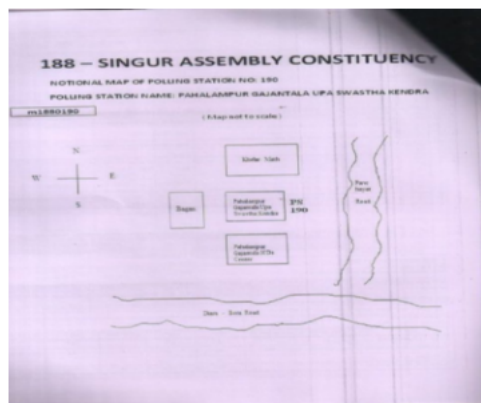

নির্বাচক নিবন্ধন আধিকারিকের স্বাক্ষর

Nazri Naksha

Google Map View

Polling Station Building Front View

Polling Station Front View

Cad View

Key MAP View

1 নাম : সঞ্চয়িতা পাত্র পিতার নাম: প্রমোদ পাত্র বাড়ির নং : n0015 বয়স : 29 লিঙ্গ : মহিলা	UYB1856251 ফটো উপলব্ধ	2 নাম : কাঞ্চন পাত্র স্বামীর নাম: প্রমোদ পাত্র বাড়ির নং : n0015 বয়স : 60 লিঙ্গ : মহিলা	UYB2428845 ফটো উপলব্ধ	3 নাম : প্রমোদ কুমার পাত্র পিতার নাম: যামিনী পাত্র বাড়ির নং : n0015 বয়স : 65 লিঙ্গ : পুরুষ	UYB2420883 ফটো উপলব্ধ
4 নাম : উজ্জল কুমার পাত্র পিতার নাম: প্রমোদ পাত্র বাড়ির নং : n0015 বয়স : 36 লিঙ্গ : পুরুষ	UYB0881565 ফটো উপলব্ধ	5 নাম : অসিতা কোলে স্বামীর নাম: অশোক কোলে বাড়ির নং : n0049 বয়স : 57 লিঙ্গ : মহিলা	WB/27/183/558749 ফটো উপলব্ধ	6 নাম : সিদ্ধার্থ ঘোষ পিতার নাম: চন্দ্রকান্ত ঘোষ বাড়ির নং : n0048 বয়স : 56 লিঙ্গ : পুরুষ	UYB1672914 ফটো উপলব্ধ
7 নাম : ঝর্ণা কোলে স্বামীর নাম: রাখাল কোলে বাড়ির নং : n0048 বয়স : 51 লিঙ্গ : মহিলা	WB/27/183/558118 ফটো উপলব্ধ	8 নাম : নয়ন কোলে স্বামীর নাম: দীনেশ কোলে বাড়ির নং : n0048 বয়স : 55 লিঙ্গ : মহিলা	WB/27/183/558545 ফটো উপলব্ধ	9 নাম : পতিতপাবন কোলে পিতার নাম: পঞ্চানন কোলে বাড়ির নং : n0001 বয়স : 50 লিঙ্গ : পুরুষ	WB/27/183/558017 ফটো উপলব্ধ
10 নাম : মোমিতা কোলে স্বামীর নাম: পতিত পবন কোলে বাড়ির নং : n0001 বয়স : 38 লিঙ্গ : মহিলা	UYB1506146 ফটো উপলব্ধ	11 নাম : সঞ্জয় কোলে পিতার নাম: প্রবীর কোলে বাড়ির নং : n0048 বয়স : 42 লিঙ্গ : পুরুষ	KJK2245660 ফটো উপলব্ধ	12 নাম : তনুশ্রী কোলে (আদক) স্বামীর নাম: সঞ্জয় কোলে বাড়ির নং : n0048 বয়স : 38 লিঙ্গ : মহিলা	KJK2684660 ফটো উপলব্ধ
13 নাম : দুলাল কোলে পিতার নাম: বলাই কোলে বাড়ির নং : n0093 বয়স : 51 লিঙ্গ : পুরুষ	WB/27/183/558018 ফটো উপলব্ধ	14 নাম : মায়া কোলে স্বামীর নাম: বলাই কোলে বাড়ির নং : n0093 বয়স : 75 লিঙ্গ : মহিলা	WB/27/183/558182 ফটো উপলব্ধ	15 নাম : পাপিয়া কোলে স্বামীর নাম: অষ্ট কোলে বাড়ির নং : n0091 বয়স : 34 লিঙ্গ : মহিলা	UYB1673060 ফটো উপলব্ধ
16 নাম : অষ্ট কোলে পিতার নাম: গোপাল কোলে বাড়ির নং : n0091 বয়স : 50 লিঙ্গ : পুরুষ	KJK2618064 ফটো উপলব্ধ	17 নাম : আনন্দ কোলে পিতার নাম: গোপাল কোলে বাড়ির নং : n0091 বয়স : 55 লিঙ্গ : পুরুষ	WB/27/183/558610 ফটো উপলব্ধ	18 নাম : মেনকা কোলে স্বামীর নাম: গোপাল কোলে বাড়ির নং : n0091 বয়স : 76 লিঙ্গ : মহিলা	WB/27/183/558187 ফটো উপলব্ধ
19 নাম : সম্পা কোলে স্বামীর নাম: প্রশান্ত কোলে বাড়ির নং : n0054 বয়স : 34 লিঙ্গ : মহিলা	UYB1773019 ফটো উপলব্ধ	20 নাম : প্রশান্ত কোলে পিতার নাম: ষষ্টি কোলে বাড়ির নং : n0054 বয়স : 38 লিঙ্গ : পুরুষ	KJK2748309 ফটো উপলব্ধ	21 নাম : প্রভাতী কোলে স্বামীর নাম: ষষ্টি কোলে বাড়ির নং : n0054 বয়স : 57 লিঙ্গ : মহিলা	WB/27/183/558747 ফটো উপলব্ধ
22 নাম : ষষ্টি কোলে পিতার নাম: দুলাল কোলে বাড়ির নং : n0054 বয়স : 63 লিঙ্গ : পুরুষ	WB/27/183/558588 ফটো উপলব্ধ	23 নাম : সুমিত্রা কোলে স্বামীর নাম: সুকুমার কোলে বাড়ির নং : n0050 বয়স : 51 লিঙ্গ : মহিলা	WB/27/183/558754 ফটো উপলব্ধ	24 নাম : সুকুমার কোলে পিতার নাম: লক্ষন কোলে বাড়ির নং : n0050 বয়স : 55 লিঙ্গ : পুরুষ	WB/27/183/558323 ফটো উপলব্ধ
25 নাম : কার্তিক কোলে পিতার নাম: শৈলেন কোলে বাড়ির নং : n0050 বয়স : 33 লিঙ্গ : পুরুষ	UYB1506120 ফটো উপলব্ধ	26 নাম : মালতী কোলে স্বামীর নাম: শৈলেন কোলে বাড়ির নং : n0050 বয়স : 55 লিঙ্গ : মহিলা	WB/27/183/558748 ফটো উপলব্ধ	27 নাম : শৈলেন কোলে পিতার নাম: লক্ষন কোলে বাড়ির নং : n0050 বয়স : 60 লিঙ্গ : পুরুষ	WB/27/183/558183 ফটো উপলব্ধ
28 নাম : সুব্রত কোলে পিতার নাম: সনৎ কুমার কোলে বাড়ির নং : n0049 বয়স : 38 লিঙ্গ : পুরুষ	UYB1404946 ফটো উপলব্ধ	29 নাম : অমিত কুমার কোলে পিতার নাম: রতিকান্ত কোলে বাড়ির নং : n0049 বয়স : 35 লিঙ্গ : পুরুষ	UYB1313931 ফটো উপলব্ধ	30 নাম : কাকলী কোলে স্বামীর নাম: রতিকান্ত কোলে বাড়ির নং : n0049 বয়স : 50 লিঙ্গ : মহিলা	WB/27/183/570500 ফটো উপলব্ধ