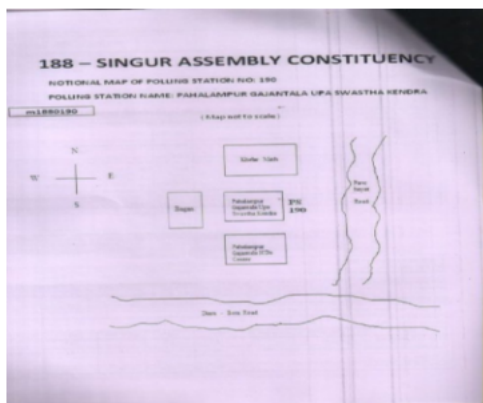

নির্বাচক নিবন্ধন আধিকারিকের স্বাক্ষর

Nazri Naksha

Google Map View

Polling Station Building Front View

Polling Station Front View

Cad View

Key MAP View

1 নাম : সঞ্চয়িতা পাত্র পিতার নাম: প্রমোদ পাত্র বাড়ির নং : n0015 বয়স : 29 লিঙ্গ : মহিলা	UYB1856251 ফটো উপলব্ধ	2 নাম : কাঞ্চন পাত্র স্বামীর নাম: প্রমোদ পাত্র বাড়ির নং : n0015 বয়স : 60 লিঙ্গ : মহিলা	UYB2428845 ফটো উপলব্ধ	3 নাম : প্রমোদ কুমার পাত্র পিতার নাম: যামিনী পাত্র বাড়ির নং : n0015 বয়স : 65 লিঙ্গ : পুরুষ	UYB2420883 ফটো উপলব্ধ
4 নাম : উজ্জল কুমার পাত্র পিতার নাম: প্রমোদ পাত্র বাড়ির নং : n0015 বয়স : 36 লিঙ্গ : পুরুষ	UYB0881565 ফটো উপলব্ধ	5 নাম : অসিতা কোলে স্বামীর নাম: অশোক কোলে বাড়ির নং : n0049 বয়স : 57 লিঙ্গ : মহিলা	WB/27/183/558749 ফটো উপলব্ধ	6 নাম : সিদ্ধার্থ ঘোষ পিতার নাম: চন্দ্রকান্ত ঘোষ বাড়ির নং : n0048 বয়স : 56 লিঙ্গ : পুরুষ	UYB1672914 ফটো উপলব্ধ
7 নাম : ঝর্ণা কোলে স্বামীর নাম: রাখাল কোলে বাড়ির নং : n0048 বয়স : 51 লিঙ্গ : মহিলা	WB/27/183/558118 ফটো উপলব্ধ	8 নাম : নয়ন কোলে স্বামীর নাম: দীনেশ কোলে বাড়ির নং : n0048 বয়স : 55 লিঙ্গ : মহিলা	WB/27/183/558545 ফটো উপলব্ধ	9 নাম : পতিতপাবন কোলে পিতার নাম: পঞ্চানন কোলে বাড়ির নং : n0001 বয়স : 50 লিঙ্গ : পুরুষ	WB/27/183/558017 ফটো উপলব্ধ
10 নাম : মোমিতা কোলে স্বামীর নাম: পতিত পবন কোলে বাড়ির নং : n0001 বয়স : 38 লিঙ্গ : মহিলা	UYB1506146 ফটো উপলব্ধ	11 নাম : সঞ্জয় কোলে পিতার নাম: প্রবীর কোলে বাড়ির নং : n0048 বয়স : 42 লিঙ্গ : পুরুষ	KJK2245660 ফটো উপলব্ধ	12 নাম : তনুশ্রী কোলে (আদক) স্বামীর নাম: সঞ্জয় কোলে বাড়ির নং : n0048 বয়স : 38 লিঙ্গ : মহিলা	KJK2684660 ফটো উপলব্ধ
13 নাম : দুলাল কোলে পিতার নাম: বলাই কোলে বাড়ির নং : n0093 বয়স : 51 লিঙ্গ : পুরুষ	WB/27/183/558018 ফটো উপলব্ধ	14 নাম : মায়া কোলে স্বামীর নাম: বলাই কোলে বাড়ির নং : n0093 বয়স : 75 লিঙ্গ : মহিলা	WB/27/183/558182 ফটো উপলব্ধ	15 নাম : পাপিয়া কোলে স্বামীর নাম: অষ্ট কোলে বাড়ির নং : n0091 বয়স : 34 লিঙ্গ : মহিলা	UYB1673060 ফটো উপলব্ধ
16 নাম : অষ্ট কোলে পিতার নাম: গোপাল কোলে বাড়ির নং : n0091 বয়স : 50 লিঙ্গ : পুরুষ	KJK2618064 ফটো উপলব্ধ	17 নাম : আনন্দ কোলে পিতার নাম: গোপাল কোলে বাড়ির নং : n0091 বয়স : 55 লিঙ্গ : পুরুষ	WB/27/183/558610 ফটো উপলব্ধ	18 নাম : মেনকা কোলে স্বামীর নাম: গোপাল কোলে বাড়ির নং : n0091 বয়স : 76 লিঙ্গ : মহিলা	WB/27/183/558187 ফটো উপলব্ধ
19 নাম : সম্পা কোলে স্বামীর নাম: প্রশান্ত কোলে বাড়ির নং : n0054 বয়স : 34 লিঙ্গ : মহিলা	UYB1773019 ফটো উপলব্ধ	20 নাম : প্রশান্ত কোলে পিতার নাম: ষষ্টি কোলে বাড়ির নং : n0054 বয়স : 38 লিঙ্গ : পুরুষ	KJK2748309 ফটো উপলব্ধ	21 নাম : প্রভাতী কোলে স্বামীর নাম: ষষ্টি কোলে বাড়ির নং : n0054 বয়স : 57 লিঙ্গ : মহিলা	WB/27/183/558747 ফটো উপলব্ধ
22 নাম : ষষ্টি কোলে পিতার নাম: দুলাল কোলে বাড়ির নং : n0054 বয়স : 63 লিঙ্গ : পুরুষ	WB/27/183/558588 ফটো উপলব্ধ	23 নাম : সুমিত্রা কোলে স্বামীর নাম: সুকুমার কোলে বাড়ির নং : n0050 বয়স : 51 লিঙ্গ : মহিলা	WB/27/183/558754 ফটো উপলব্ধ	24 নাম : সুকুমার কোলে পিতার নাম: লক্ষন কোলে বাড়ির নং : n0050 বয়স : 55 লিঙ্গ : পুরুষ	WB/27/183/558323 ফটো উপলব্ধ
25 নাম : কার্তিক কোলে পিতার নাম: শৈলেন কোলে বাড়ির নং : n0050 বয়স : 33 লিঙ্গ : পুরুষ	UYB1506120 ফটো উপলব্ধ	26 নাম : মালতী কোলে স্বামীর নাম: শৈলেন কোলে বাড়ির নং : n0050 বয়স : 55 লিঙ্গ : মহিলা	WB/27/183/558748 ফটো উপলব্ধ	27 নাম : শৈলেন কোলে পিতার নাম: লক্ষন কোলে বাড়ির নং : n0050 বয়স : 60 লিঙ্গ : পুরুষ	WB/27/183/558183 ফটো উপলব্ধ
28 নাম : সুব্রত কোলে পিতার নাম: সনৎ কুমার কোলে বাড়ির নং : n0049 বয়স : 38 লিঙ্গ : পুরুষ	UYB1404946 ফটো উপলব্ধ	29 নাম : অমিত কুমার কোলে পিতার নাম: রতিকান্ত কোলে বাড়ির নং : n0049 বয়স : 35 লিঙ্গ : পুরুষ	UYB1313931 ফটো উপলব্ধ	30 নাম : কাকলী কোলে স্বামীর নাম: রতিকান্ত কোলে বাড়ির নং : n0049 বয়স : 50 লিঙ্গ : মহিলা	WB/27/183/570500 ফটো উপলব্ধ