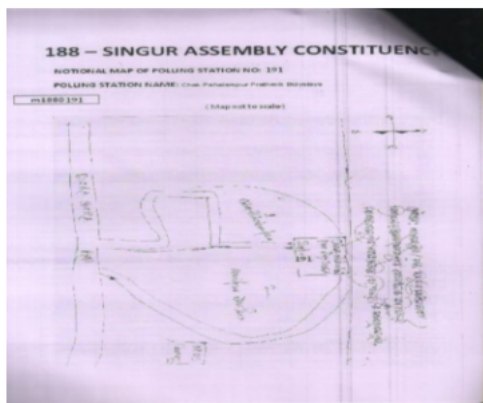

Nazri Naksha