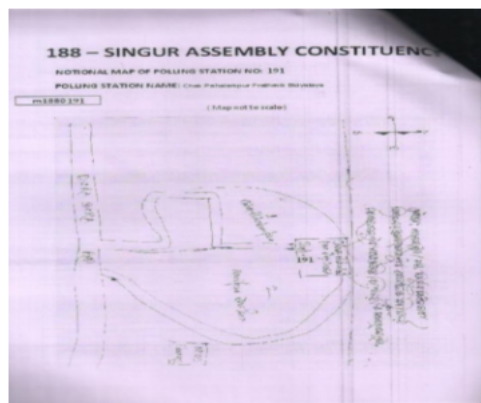

নির্বাচক নিবন্ধন আধিকারিকের স্বাক্ষর

Nazri Naksha

Google Map View

Polling Station Building Front View

Polling Station Front View

Cad View

Key MAP View

1 নাম : সেখ কুতুবউদ্দিন পিতার নাম: সেখ আনসার বাড়ির নং : বয়স : 55 লিঙ্গ : পুরুষ ফটো উপলব্ধ	WB/27/183/561628	2 নাম : অর্চনা জানা স্বামীর নাম: রাজা জানা বাড়ির নং : n0160 বয়স : 42 লিঙ্গ : মহিলা ফটো উপলব্ধ	MHD3556933	3 নাম : রাজা জানা পিতার নাম: বসন্ত জানা বাড়ির নং : n0160 বয়স : 51 লিঙ্গ : পুরুষ ফটো উপলব্ধ	WB/26/181/117476
4 নাম : সেখ ফিরোজ আলি পিতার নাম: সেখ আনসার বাড়ির নং : n0160 বয়স : 30 লিঙ্গ : পুরুষ ফটো উপলব্ধ	UYB1773209	5 নাম : সেখসাকিনা বেগম স্বামীর নাম: সেখ আনসার বাড়ির নং : n0160 বয়স : 61 লিঙ্গ : মহিলা ফটো উপলব্ধ	WB/27/183/561092	6 নাম : সেখ ইবরান পিতার নাম: সেখ আকবর আলী বাড়ির নং : n0171 বয়স : 37 লিঙ্গ : পুরুষ ফটো উপলব্ধ	UYB1506302
7 নাম : সেখ আফসার পিতার নাম: সেখ আকবর বাড়ির নং : n0171 বয়স : 32 লিঙ্গ : পুরুষ ফটো উপলব্ধ	UYB1773233	8 নাম : সেখ আরিজা বিবি স্বামীর নাম: সেখ আকবর বাড়ির নং : n0171 বয়স : 59 লিঙ্গ : মহিলা ফটো উপলব্ধ	KJK1078328	9 নাম : সেখ এঞ্জাজুল পিতার নাম: সেখ আকতার আলি বাড়ির নং : n0170 বয়স : 30 লিঙ্গ : পুরুষ ফটো উপলব্ধ	UYB1773100
10 নাম : মারুফা বেগম স্বামীর নাম: সেখ আকবর বাড়ির নং : n0170 বয়স : 45 লিঙ্গ : মহিলা ফটো উপলব্ধ	KJK2451805	11 নাম : সেখরেহনা বিবি স্বামীর নাম: সেখ আকতার বাড়ির নং : n0170 বয়স : 49 লিঙ্গ : মহিলা ফটো উপলব্ধ	WB/27/183/561251	12 নাম : সেখ সাবির পিতার নাম: সেখ কনু বাড়ির নং : n0170 বয়স : 40 লিঙ্গ : পুরুষ ফটো উপলব্ধ	KJK2451797
13 নাম : জাহানারা বেগম পিতার নাম: সেখ সবর বাড়ির নং : n0170 বয়স : 40 লিঙ্গ : মহিলা ফটো উপলব্ধ	KJK2684918	14 নাম : সেখ সবর পিতার নাম: সেখ কনু বাড়ির নং : n0170 বয়স : 49 লিঙ্গ : পুরুষ ফটো উপলব্ধ	KJK2191245	15 নাম : সেখ আকবর পিতার নাম: সেখ কনু বাড়ির নং : n0170 বয়স : 55 লিঙ্গ : পুরুষ ফটো উপলব্ধ	UYB2371359
16 নাম : সেখ তছরা বিবি স্বামীর নাম: সেখ কনু বাড়ির নং : n0170 বয়স : 77 লিঙ্গ : মহিলা ফটো উপলব্ধ	WB/27/183/561250	17 নাম : টকটকি বেগম স্বামীর নাম: সেখ সামসুদ্দিন বাড়ির নং : n0168 বয়স : 38 লিঙ্গ : মহিলা ফটো উপলব্ধ	UYB1456128	18 নাম : সবিরন বেগম স্বামীর নাম: জাহানারা বেগম বাড়ির নং : n0180 বয়স : 40 লিঙ্গ : মহিলা ফটো উপলব্ধ	UYB1456680
19 নাম : সেখ সলমন পিতার নাম: সেখ আকবর বাড়ির নং : নং 180 বয়স : 21 লিঙ্গ : পুরুষ ফটো উপলব্ধ	UYB2528347	20 নাম : সেখ আলি হোসেন পিতার নাম: সেখ মনসুর বাড়ির নং : n0181 বয়স : 32 লিঙ্গ : পুরুষ ফটো উপলব্ধ	UYB1773266	21 নাম : সেখ আলি হোসেন পিতার নাম: সেখ মনসুর আলি বাড়ির নং : n0181 বয়স : 35 লিঙ্গ : পুরুষ ফটো উপলব্ধ	UYB1773258
22 নাম : সেখ হাকিম পিতার নাম: সেখ বাবুলাল বাড়ির নং : n0187 বয়স : 70 লিঙ্গ : পুরুষ ফটো উপলব্ধ	WB/27/183/561719	23 নাম : সেখমাসুরা বেগম স্বামীর নাম: সেখ হাকিম বাড়ির নং : n0187 বয়স : 60 লিঙ্গ : মহিলা ফটো উপলব্ধ	WB/27/183/561720	24 নাম : মকোসিরা বেগম স্বামীর নাম: সেখ বাপি বাড়ির নং : n0187 বয়স : 33 লিঙ্গ : মহিলা ফটো উপলব্ধ	UYB1673565
25 নাম : সেখ লাল্টু পিতার নাম: সেখ হাকিম বাড়ির নং : n0187 বয়স : 30 লিঙ্গ : পুরুষ ফটো উপলব্ধ	UYB1773050	26 নাম : সেখ আরসেদ পিতার নাম: সেখ হাকিম বাড়ির নং : n0187 বয়স : 29 লিঙ্গ : পুরুষ ফটো উপলব্ধ	UYB1856509	27 নাম : সেখ ইয়াসিন পিতার নাম: সেখ সামসুদ্দিন বাড়ির নং : n0189 বয়স : 57 লিঙ্গ : পুরুষ ফটো উপলব্ধ	WB/27/183/603334
28 নাম : মারুফা বিবি স্বামীর নাম: সেখ ইয়াসিন বাড়ির নং : n0189 বয়স : 51 লিঙ্গ : মহিলা ফটো উপলব্ধ	WB/27/183/603524	29 নাম : সেখ সামসুদ্দিন পিতার নাম: সামরুদ্দিন বাড়ির নং : n0168 বয়স : 45 লিঙ্গ : পুরুষ ফটো উপলব্ধ	KJK2450492	30 নাম : মোসাম্মৎ মনোয়ারা বেগম স্বামীর নাম: সেখ মনোয়ারা বেগম বাড়ির নং : n0183 বয়স : 48 লিঙ্গ : মহিলা ফটো উপলব্ধ	KJK1626886