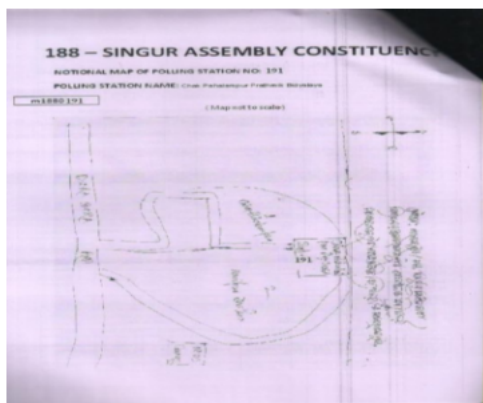

নির্বাচক নিবন্ধন আধিকারিকের স্বাক্ষর

Nazri Naksha

Google Map View

Polling Station Building Front View

Polling Station Front View

Cad View

Key MAP View

1 নাম : সেখ কুতুবউদ্দিন পিতার নাম: সেখ আনসার বাড়ির নং : বয়স : 55 লিঙ্গ : পুরুষ ফটো উপলব্ধ	WB/27/183/561628	2 নাম : অর্চনা জানা স্বামীর নাম: রাজা জানা বাড়ির নং : n0160 বয়স : 42 লিঙ্গ : মহিলা ফটো উপলব্ধ	MHD3556933	3 নাম : রাজা জানা পিতার নাম: বসন্ত জানা বাড়ির নং : n0160 বয়স : 51 লিঙ্গ : পুরুষ ফটো উপলব্ধ	WB/26/181/117476
4 নাম : সেখ ফিরোজ আলি পিতার নাম: সেখ আনসার বাড়ির নং : n0160 বয়স : 30 লিঙ্গ : পুরুষ ফটো উপলব্ধ	UYB1773209	5 নাম : সেখসাকিনা বেগম স্বামীর নাম: সেখ আনসার বাড়ির নং : n0160 বয়স : 61 লিঙ্গ : মহিলা ফটো উপলব্ধ	WB/27/183/561092	6 নাম : সেখ ইবরান পিতার নাম: সেখ আকবর আলী বাড়ির নং : n0171 বয়স : 37 লিঙ্গ : পুরুষ ফটো উপলব্ধ	UYB1506302
7 নাম : সেখ আফসার পিতার নাম: সেখ আকবর বাড়ির নং : n0171 বয়স : 32 লিঙ্গ : পুরুষ ফটো উপলব্ধ	UYB1773233	8 নাম : সেখ আরিজা বিবি স্বামীর নাম: সেখ আকবর বাড়ির নং : n0171 বয়স : 59 লিঙ্গ : মহিলা ফটো উপলব্ধ	KJK1078328	9 নাম : সেখ এঞ্জাজুল পিতার নাম: সেখ আকতার আলি বাড়ির নং : n0170 বয়স : 30 লিঙ্গ : পুরুষ ফটো উপলব্ধ	UYB1773100
10 নাম : মারুফা বেগম স্বামীর নাম: সেখ আকবর বাড়ির নং : n0170 বয়স : 45 লিঙ্গ : মহিলা ফটো উপলব্ধ	KJK2451805	11 নাম : সেখরেহনা বিবি স্বামীর নাম: সেখ আকতার বাড়ির নং : n0170 বয়স : 49 লিঙ্গ : মহিলা ফটো উপলব্ধ	WB/27/183/561251	12 নাম : সেখ সাবির পিতার নাম: সেখ কনু বাড়ির নং : n0170 বয়স : 40 লিঙ্গ : পুরুষ ফটো উপলব্ধ	KJK2451797
13 নাম : জাহানারা বেগম পিতার নাম: সেখ সবর বাড়ির নং : n0170 বয়স : 40 লিঙ্গ : মহিলা ফটো উপলব্ধ	KJK2684918	14 নাম : সেখ সবর পিতার নাম: সেখ কনু বাড়ির নং : n0170 বয়স : 49 লিঙ্গ : পুরুষ ফটো উপলব্ধ	KJK2191245	15 নাম : সেখ আকবর পিতার নাম: সেখ কনু বাড়ির নং : n0170 বয়স : 55 লিঙ্গ : পুরুষ ফটো উপলব্ধ	UYB2371359
16 নাম : সেখ তছরা বিবি স্বামীর নাম: সেখ কনু বাড়ির নং : n0170 বয়স : 77 লিঙ্গ : মহিলা ফটো উপলব্ধ	WB/27/183/561250	17 নাম : টকটকি বেগম স্বামীর নাম: সেখ সামসুদ্দিন বাড়ির নং : n0168 বয়স : 38 লিঙ্গ : মহিলা ফটো উপলব্ধ	UYB1456128	18 নাম : সবিরন বেগম স্বামীর নাম: জাহানারা বেগম বাড়ির নং : n0180 বয়স : 40 লিঙ্গ : মহিলা ফটো উপলব্ধ	UYB1456680
19 নাম : সেখ সলমন পিতার নাম: সেখ আকবর বাড়ির নং : নং 180 বয়স : 21 লিঙ্গ : পুরুষ ফটো উপলব্ধ	UYB2528347	20 নাম : সেখ আলি হোসেন পিতার নাম: সেখ মনসুর বাড়ির নং : n0181 বয়স : 32 লিঙ্গ : পুরুষ ফটো উপলব্ধ	UYB1773266	21 নাম : সেখ আলি হোসেন পিতার নাম: সেখ মনসুর আলি বাড়ির নং : n0181 বয়স : 35 লিঙ্গ : পুরুষ ফটো উপলব্ধ	UYB1773258
22 নাম : সেখ হাকিম পিতার নাম: সেখ বাবুলাল বাড়ির নং : n0187 বয়স : 70 লিঙ্গ : পুরুষ ফটো উপলব্ধ	WB/27/183/561719	23 নাম : সেখমাসুরা বেগম স্বামীর নাম: সেখ হাকিম বাড়ির নং : n0187 বয়স : 60 লিঙ্গ : মহিলা ফটো উপলব্ধ	WB/27/183/561720	24 নাম : মকোসিরা বেগম স্বামীর নাম: সেখ বাপি বাড়ির নং : n0187 বয়স : 33 লিঙ্গ : মহিলা ফটো উপলব্ধ	UYB1673565
25 নাম : সেখ লাল্টু পিতার নাম: সেখ হাকিম বাড়ির নং : n0187 বয়স : 30 লিঙ্গ : পুরুষ ফটো উপলব্ধ	UYB1773050	26 নাম : সেখ আরসেদ পিতার নাম: সেখ হাকিম বাড়ির নং : n0187 বয়স : 29 লিঙ্গ : পুরুষ ফটো উপলব্ধ	UYB1856509	27 নাম : সেখ ইয়াসিন পিতার নাম: সেখ সামসুদ্দিন বাড়ির নং : n0189 বয়স : 57 লিঙ্গ : পুরুষ ফটো উপলব্ধ	WB/27/183/603334
28 নাম : মারুফা বিবি স্বামীর নাম: সেখ ইয়াসিন বাড়ির নং : n0189 বয়স : 51 লিঙ্গ : মহিলা ফটো উপলব্ধ	WB/27/183/603524	29 নাম : সেখ সামসুদ্দিন পিতার নাম: সামরুদ্দিন বাড়ির নং : n0168 বয়স : 45 লিঙ্গ : পুরুষ ফটো উপলব্ধ	KJK2450492	30 নাম : মোসাম্মৎ মনোয়ারা বেগম স্বামীর নাম: সেখ মনোয়ারা বেগম বাড়ির নং : n0183 বয়স : 48 লিঙ্গ : মহিলা ফটো উপলব্ধ	KJK1626886