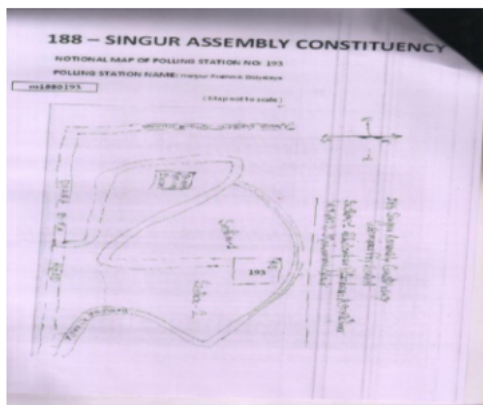

নির্বাচক নিবন্ধন আধিকারিকের স্বাক্ষর

Nazri Naksha

Google Map View

Polling Station Building Front View

Polling Station Front View

Cad View

Key MAP View

1 নাম : বনশ্রী আচ্য স্বামীর নাম: সায়ন আচ্য বাড়ির নং : n0133 বয়স : 37 লিঙ্গ : মহিলা	KJK2721728 ফটো উপলব্ধ	2 নাম : সুসিতা দাস পিতার নাম: অনিল দাস বাড়ির নং : এন0097 বয়স : 27 লিঙ্গ : মহিলা	UYB2070654 ফটো উপলব্ধ	3 নাম : মীরা আচ্য স্বামীর নাম: সুনীল কুমার আচ্য বাড়ির নং : n0107 বয়স : 73 লিঙ্গ : মহিলা	UYB2241842 ফটো উপলব্ধ
4 নাম : মৌসুমী আচ্য পিতার নাম: সুনীল কুমার আচ্য বাড়ির নং : n0107 বয়স : 49 লিঙ্গ : মহিলা	KJK1678390 ফটো উপলব্ধ	5 নাম : সায়ন আচ্য পিতার নাম: সুনীল কুমার আচ্য বাড়ির নং : n0107 বয়স : 42 লিঙ্গ : পুরুষ	KJK2451128 ফটো উপলব্ধ	6 নাম : যোগেশ আদক অন্যান্য: নবকুমার দাস বাড়ির নং : নং 007 বয়স : 81 লিঙ্গ : পুরুষ	UYB2389070 ফটো উপলব্ধ
7 নাম : পিয়ালী কারক পিতার নাম: রনজিৎ কুমার কারক বাড়ির নং : নং139 বয়স : 23 লিঙ্গ : মহিলা	UYB2317188 ফটো উপলব্ধ	8 নাম : রনজিৎ কুমার কারক পিতার নাম: বাসুদেব কারক বাড়ির নং : n0139 বয়স : 64 লিঙ্গ : পুরুষ	KJK1079425 ফটো উপলব্ধ	# 9 নাম : বনশ্রী কারক স্বামীর নাম: রনজিৎ কুমার কারক বাড়ির নং : নং139 বয়স : 46 লিঙ্গ : মহিলা	KJK2191393 ফটো উপলব্ধ
10 নাম : চৈতালী কোলে স্বামীর নাম: অমিত কোলে বাড়ির নং : এন0065 বয়স : 27 লিঙ্গ : মহিলা	UYB2105674 ফটো উপলব্ধ	11 নাম : পল্লবী কোলে স্বামীর নাম: দেবশীষ কোলে বাড়ির নং : এন0004 বয়স : 26 লিঙ্গ : মহিলা	UYB2174027 ফটো উপলব্ধ	12 নাম : দেবপ্রিয়া কোলে স্বামীর নাম: অভিজিৎ কোলে বাড়ির নং : নং088 বয়স : 24 লিঙ্গ : মহিলা	UYB2241610 ফটো উপলব্ধ
13 নাম : যতন কোলে পিতার নাম: হরিপদ কোলে বাড়ির নং : এন0126 বয়স : 55 লিঙ্গ : পুরুষ	WB/27/183/561615 ফটো উপলব্ধ	14 নাম : রেখা কোলে স্বামীর নাম: যতন কোলে বাড়ির নং : এন0126 বয়স : 49 লিঙ্গ : মহিলা	WB/27/183/561224 ফটো উপলব্ধ	15 নাম : সুরজিৎ কোলে পিতার নাম: যতন কোলে বাড়ির নং : এন0126 বয়স : 27 লিঙ্গ : পুরুষ	UYB2004760 ফটো উপলব্ধ
16 নাম : জয়ন্তী কোলে স্বামীর নাম: দুধ কুমার কোলে বাড়ির নং : n0037 বয়স : 46 লিঙ্গ : মহিলা	KJK2196293 ফটো উপলব্ধ	17 নাম : সমরজিৎ কোলে পিতার নাম: জয়ন্ত কোলে বাড়ির নং : নং003 বয়স : 24 লিঙ্গ : পুরুষ	UYB2241487 ফটো উপলব্ধ	18 নাম : মৃদুল কোলে পিতার নাম: লক্ষন চন্দ্র কোলে বাড়ির নং : n0005 বয়স : 31 লিঙ্গ : পুরুষ	UYB1673888 ফটো উপলব্ধ
19 নাম : মনীষা কোলে স্বামীর নাম: শুকদেব কোলে বাড়ির নং : n0157 বয়স : 31 লিঙ্গ : মহিলা	UYB2065787 ফটো উপলব্ধ	20 নাম : লক্ষ্মী বাগ স্বামীর নাম: কমল বাগ বাড়ির নং : n0044 বয়স : 31 লিঙ্গ : মহিলা	UYB1940394 ফটো উপলব্ধ	21 নাম : মুনাল কান্তি কোলে পিতার নাম: লক্ষন চন্দ্র কোলে বাড়ির নং : n0005 বয়স : 37 লিঙ্গ : পুরুষ	KJK2748879 ফটো উপলব্ধ
22 নাম : সুব্রত কোলে পিতার নাম: পরেশ কোলে বাড়ির নং : n0005 বয়স : 54 লিঙ্গ : পুরুষ	WB/27/183/576102 ফটো উপলব্ধ	23 নাম : শেফালী কোলে স্বামীর নাম: হরিপদ কোলে বাড়ির নং : n0005 বয়স : 53 লিঙ্গ : মহিলা	KJK1626449 ফটো উপলব্ধ	24 নাম : লক্ষন কোলে পিতার নাম: পরেশ কোলে বাড়ির নং : n0005 বয়স : 71 লিঙ্গ : পুরুষ	WB/27/183/576182 ফটো উপলব্ধ
25 নাম : দেবশীষ কোলে পিতার নাম: মধুসূদন কোলে বাড়ির নং : n0004 বয়স : 37 লিঙ্গ : পুরুষ	KJK2748853 ফটো উপলব্ধ	26 নাম : আল্পনা কোলে স্বামীর নাম: মধুসূদন কোলে বাড়ির নং : n0004 বয়স : 57 লিঙ্গ : মহিলা	WB/27/183/576333 ফটো উপলব্ধ	27 নাম : মধুসূদন কোলে পিতার নাম: আশুতোষ কোলে বাড়ির নং : n0004 বয়স : 66 লিঙ্গ : পুরুষ	WB/27/183/576395 ফটো উপলব্ধ
28 নাম : অনিমা সাঁতরা স্বামীর নাম: গনেশ সাঁতরা বাড়ির নং : n0003 বয়স : 42 লিঙ্গ : মহিলা	UYB1673771 ফটো উপলব্ধ	29 নাম : গনেশ সাঁতরা পিতার নাম: কাশীনাথ সাঁতরা বাড়ির নং : n0003 বয়স : 53 লিঙ্গ : পুরুষ	WB/27/183/576306 ফটো উপলব্ধ	30 নাম : মঞ্জু মৈত্র স্বামীর নাম: শুখময় মৈত্র বাড়ির নং : n0003 বয়স : 63 লিঙ্গ : মহিলা	WB/27/183/576162 ফটো উপলব্ধ