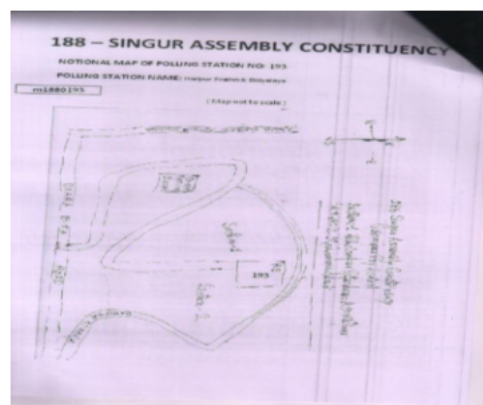

নির্বাচক নিবন্ধন আধিকারিকের স্বাক্ষর

Nazri Naksha

Google Map View

Polling Station Building Front View

Polling Station Front View

Cad View

Key MAP View

1	UYB1656982	নাম : মাঝিয়া বেগম স্বামীর নাম: মোহাম্মদ ইসারুল রহমান খাদেম বাড়ির নং : n0178 বয়স : 34 লিঙ্গ : মহিলা	ফটো উপলব্ধ	2	UYB1880756	নাম : সুমিত্রা (দে)সাঁতরা স্বামীর নাম: মহাদেব দে বাড়ির নং : n0184 বয়স : 31 লিঙ্গ : মহিলা	ফটো উপলব্ধ	3	UYB1859354	নাম : কেকা কোলে স্বামীর নাম: বিশ্বজিৎ কোলে বাড়ির নং : n0190 বয়স : 31 লিঙ্গ : মহিলা	ফটো উপলব্ধ
4	UYB1828631	নাম : প্রিয়া কোলে স্বামীর নাম: প্রসেনজিৎ কোলে বাড়ির নং : n0187 বয়স : 29 লিঙ্গ : মহিলা	ফটো উপলব্ধ	5	UYB1928571	নাম : বন্দনা কোলে স্বামীর নাম: রমেশ কোলে বাড়ির নং : n0188 বয়স : 29 লিঙ্গ : মহিলা	ফটো উপলব্ধ	6	UYB2065936	নাম : শিখা কোলে স্বামীর নাম: রামপ্রসাদ কোলে বাড়ির নং : n0206 বয়স : 47 লিঙ্গ : মহিলা	ফটো উপলব্ধ
7	UYB1940527	নাম : মনামি কোলে পিতার নাম: নিতাই কোলে বাড়ির নং : n0083 বয়স : 29 লিঙ্গ : মহিলা	ফটো উপলব্ধ	8	UYB1940576	নাম : নিরাপদ পাত্র পিতার নাম: অশোক পাত্র বাড়ির নং : n0053 বয়স : 32 লিঙ্গ : পুরুষ	ফটো উপলব্ধ	9	UYB1940592	নাম : রমেশ কোলে পিতার নাম: উত্তম কোলে বাড়ির নং : n0125 বয়স : 29 লিঙ্গ : পুরুষ	ফটো উপলব্ধ
10	UYB2005056	নাম : সোনামনি কোলে স্বামীর নাম: গনেশ কোলে বাড়ির নং : n0082 বয়স : 31 লিঙ্গ : মহিলা	ফটো উপলব্ধ	11	UYB1968205	নাম : সুব্রত কোলে পিতার নাম: তরুন কোলে বাড়ির নং : n0052 বয়স : 29 লিঙ্গ : পুরুষ	ফটো উপলব্ধ	12	UYB2065860	নাম : রাজশ্রী কোলে স্বামীর নাম: দীপংকর কোলে বাড়ির নং : n0198 বয়স : 26 লিঙ্গ : মহিলা	ফটো উপলব্ধ
13	UYB2115442	নাম : পূজা কোলে পিতার নাম: কার্তিক কোলে বাড়ির নং : নং 108 বয়স : 26 লিঙ্গ : মহিলা	ফটো উপলব্ধ	14	KJK2685329	নাম : পদ্মা পাকিড়া স্বামীর নাম: কিশোর পাকিড়া বাড়ির নং : n0083 বয়স : 40 লিঙ্গ : মহিলা	ফটো উপলব্ধ	15	UYB2104321	নাম : শ্রীতি দে স্বামীর নাম: কৌশিক দে বাড়ির নং : পহলামপুর এন0009 বয়স : 25 লিঙ্গ : মহিলা	ফটো উপলব্ধ
16	UYB2241313	নাম : মৌসুমী কোলে স্বামীর নাম: হারধান কোলে বাড়ির নং : 53 নং বয়স : 27 লিঙ্গ : মহিলা	ফটো উপলব্ধ	17	UYB1674308	নাম : সঙ্কিতা কোলে স্বামীর নাম: দীপক কোলে বাড়ির নং : n0108 বয়স : 31 লিঙ্গ : মহিলা	ফটো উপলব্ধ	18	KJK1677541	নাম : দীপক কোলে পিতার নাম: শিবরাম কোলে বাড়ির নং : n0108 বয়স : 48 লিঙ্গ : পুরুষ	ফটো উপলব্ধ
19	WB/27/183/564410	নাম : দুলাল কোলে পিতার নাম: পঞ্চানন কোলে বাড়ির নং : n0054 বয়স : 60 লিঙ্গ : পুরুষ	ফটো উপলব্ধ	20	UYB1856954	নাম : টগরী পাত্র স্বামীর নাম: নিরাপদ পাত্র বাড়ির নং : n0053 বয়স : 33 লিঙ্গ : মহিলা	ফটো উপলব্ধ	21	UYB1773795	নাম : হারধান কোলে পিতার নাম: নিমাই কোলে বাড়ির নং : n0053 বয়স : 30 লিঙ্গ : পুরুষ	ফটো উপলব্ধ
22	WB/27/183/564247	নাম : মালতী কোলে স্বামীর নাম: নিমাই কোলে বাড়ির নং : n0053 বয়স : 52 লিঙ্গ : মহিলা	ফটো উপলব্ধ	23	WB/27/183/564395	নাম : নিমাই কোলে পিতার নাম: সুফল কোলে বাড়ির নং : n0053 বয়স : 56 লিঙ্গ : পুরুষ	ফটো উপলব্ধ	24	KJK2191419	নাম : সংগীতা কোলে স্বামীর নাম: তরুন কোলে বাড়ির নং : n0052 বয়স : 49 লিঙ্গ : মহিলা	ফটো উপলব্ধ
25	WB/27/183/564447	নাম : তরুন কোলে পিতার নাম: সুফল কোলে বাড়ির নং : n0052 বয়স : 50 লিঙ্গ : পুরুষ	ফটো উপলব্ধ	26	UYB1457076	নাম : বিশ্বজিৎ কোলে পিতার নাম: দিলীপ কোলে বাড়ির নং : n0051 বয়স : 38 লিঙ্গ : পুরুষ	ফটো উপলব্ধ	27	UYB1457126	নাম : প্রিয়ঙ্কা কোলে স্বামীর নাম: গৌতম কোলে বাড়ির নং : 3 বয়স : 35 লিঙ্গ : মহিলা	ফটো উপলব্ধ
28	KJK2535458	নাম : গৌতম কোলে পিতার নাম: দিলীপ কোলে বাড়ির নং : n0051 বয়স : 42 লিঙ্গ : পুরুষ	ফটো উপলব্ধ	29	WB/27/183/564263	নাম : রীতা কোলে স্বামীর নাম: দিলীপ কোলে বাড়ির নং : n0051 বয়স : 55 লিঙ্গ : মহিলা	ফটো উপলব্ধ	30	WB/27/183/564015	নাম : দিলীপ কোলে পিতার নাম: সুফল কোলে বাড়ির নং : n0051 বয়স : 60 লিঙ্গ : পুরুষ	ফটো উপলব্ধ