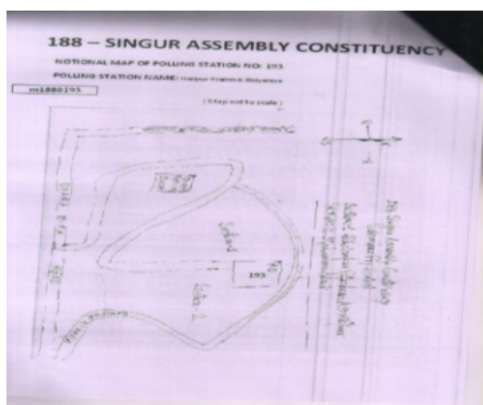

নির্বাচক নিবন্ধন আধিকারিকের স্বাক্ষর

Nazri Naksha

Google Map View

Polling Station Building Front View

Polling Station Front View

Cad View

Key MAP View

1	UYB1656982	নাম : মাঝিয়া বেগম স্বামীর নাম: মোহাম্মদ ইসারুল রহমান খাদেম বাড়ির নং : n0178 বয়স : 34 লিঙ্গ : মহিলা	ফটো উপলব্ধ	2	UYB1880756	নাম : সুমিত্রা (দে)সাঁতরা স্বামীর নাম: মহাদেব দে বাড়ির নং : n0184 বয়স : 31 লিঙ্গ : মহিলা	ফটো উপলব্ধ	3	UYB1859354	নাম : কেকা কোলে স্বামীর নাম: বিশ্বজিৎ কোলে বাড়ির নং : n0190 বয়স : 31 লিঙ্গ : মহিলা	ফটো উপলব্ধ
4	UYB1828631	নাম : প্রিয়া কোলে স্বামীর নাম: প্রসেনজিৎ কোলে বাড়ির নং : n0187 বয়স : 29 লিঙ্গ : মহিলা	ফটো উপলব্ধ	5	UYB1928571	নাম : বন্দনা কোলে স্বামীর নাম: রমেশ কোলে বাড়ির নং : n0188 বয়স : 29 লিঙ্গ : মহিলা	ফটো উপলব্ধ	6	UYB2065936	নাম : শিখা কোলে স্বামীর নাম: রামপ্রসাদ কোলে বাড়ির নং : n0206 বয়স : 47 লিঙ্গ : মহিলা	ফটো উপলব্ধ
7	UYB1940527	নাম : মনামি কোলে পিতার নাম: নিতাই কোলে বাড়ির নং : n0083 বয়স : 29 লিঙ্গ : মহিলা	ফটো উপলব্ধ	8	UYB1940576	নাম : নিরাপদ পাত্র পিতার নাম: অশোক পাত্র বাড়ির নং : n0053 বয়স : 32 লিঙ্গ : পুরুষ	ফটো উপলব্ধ	9	UYB1940592	নাম : রমেশ কোলে পিতার নাম: উত্তম কোলে বাড়ির নং : n0125 বয়স : 29 লিঙ্গ : পুরুষ	ফটো উপলব্ধ
10	UYB2005056	নাম : সোনামনি কোলে স্বামীর নাম: গনেশ কোলে বাড়ির নং : n0082 বয়স : 31 লিঙ্গ : মহিলা	ফটো উপলব্ধ	11	UYB1968205	নাম : সুব্রত কোলে পিতার নাম: তরুন কোলে বাড়ির নং : n0052 বয়স : 29 লিঙ্গ : পুরুষ	ফটো উপলব্ধ	12	UYB2065860	নাম : রাজশ্রী কোলে স্বামীর নাম: দীপংকর কোলে বাড়ির নং : n0198 বয়স : 26 লিঙ্গ : মহিলা	ফটো উপলব্ধ
13	UYB2115442	নাম : পূজা কোলে পিতার নাম: কার্তিক কোলে বাড়ির নং : নং 108 বয়স : 26 লিঙ্গ : মহিলা	ফটো উপলব্ধ	14	KJK2685329	নাম : পদ্মা পাকিড়া স্বামীর নাম: কিশোর পাকিড়া বাড়ির নং : n0083 বয়স : 40 লিঙ্গ : মহিলা	ফটো উপলব্ধ	15	UYB2104321	নাম : শ্রীতি দে স্বামীর নাম: কৌশিক দে বাড়ির নং : পহলামপুর এন0009 বয়স : 25 লিঙ্গ : মহিলা	ফটো উপলব্ধ
16	UYB2241313	নাম : মৌসুমী কোলে স্বামীর নাম: হারধান কোলে বাড়ির নং : 53 নং বয়স : 27 লিঙ্গ : মহিলা	ফটো উপলব্ধ	17	UYB1674308	নাম : সঙ্কিতা কোলে স্বামীর নাম: দীপক কোলে বাড়ির নং : n0108 বয়স : 31 লিঙ্গ : মহিলা	ফটো উপলব্ধ	18	KJK1677541	নাম : দীপক কোলে পিতার নাম: শিবরাম কোলে বাড়ির নং : n0108 বয়স : 48 লিঙ্গ : পুরুষ	ফটো উপলব্ধ
19	WB/27/183/564410	নাম : দুলাল কোলে পিতার নাম: পঞ্চানন কোলে বাড়ির নং : n0054 বয়স : 60 লিঙ্গ : পুরুষ	ফটো উপলব্ধ	20	UYB1856954	নাম : টগরী পাত্র স্বামীর নাম: নিরাপদ পাত্র বাড়ির নং : n0053 বয়স : 33 লিঙ্গ : মহিলা	ফটো উপলব্ধ	21	UYB1773795	নাম : হারধান কোলে পিতার নাম: নিমাই কোলে বাড়ির নং : n0053 বয়স : 30 লিঙ্গ : পুরুষ	ফটো উপলব্ধ
22	WB/27/183/564247	নাম : মালতী কোলে স্বামীর নাম: নিমাই কোলে বাড়ির নং : n0053 বয়স : 52 লিঙ্গ : মহিলা	ফটো উপলব্ধ	23	WB/27/183/564395	নাম : নিমাই কোলে পিতার নাম: সুফল কোলে বাড়ির নং : n0053 বয়স : 56 লিঙ্গ : পুরুষ	ফটো উপলব্ধ	24	KJK2191419	নাম : সংগীতা কোলে স্বামীর নাম: তরুন কোলে বাড়ির নং : n0052 বয়স : 49 লিঙ্গ : মহিলা	ফটো উপলব্ধ
25	WB/27/183/564447	নাম : তরুন কোলে পিতার নাম: সুফল কোলে বাড়ির নং : n0052 বয়স : 50 লিঙ্গ : পুরুষ	ফটো উপলব্ধ	26	UYB1457076	নাম : বিশ্বজিৎ কোলে পিতার নাম: দিলীপ কোলে বাড়ির নং : n0051 বয়স : 38 লিঙ্গ : পুরুষ	ফটো উপলব্ধ	27	UYB1457126	নাম : প্রিয়ঙ্কা কোলে স্বামীর নাম: গৌতম কোলে বাড়ির নং : 3 বয়স : 35 লিঙ্গ : মহিলা	ফটো উপলব্ধ
28	KJK2535458	নাম : গৌতম কোলে পিতার নাম: দিলীপ কোলে বাড়ির নং : n0051 বয়স : 42 লিঙ্গ : পুরুষ	ফটো উপলব্ধ	29	WB/27/183/564263	নাম : রীতা কোলে স্বামীর নাম: দিলীপ কোলে বাড়ির নং : n0051 বয়স : 55 লিঙ্গ : মহিলা	ফটো উপলব্ধ	30	WB/27/183/564015	নাম : দিলীপ কোলে পিতার নাম: সুফল কোলে বাড়ির নং : n0051 বয়স : 60 লিঙ্গ : পুরুষ	ফটো উপলব্ধ