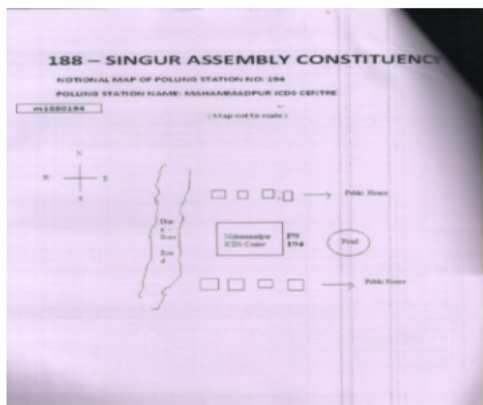

Nazri Naksha