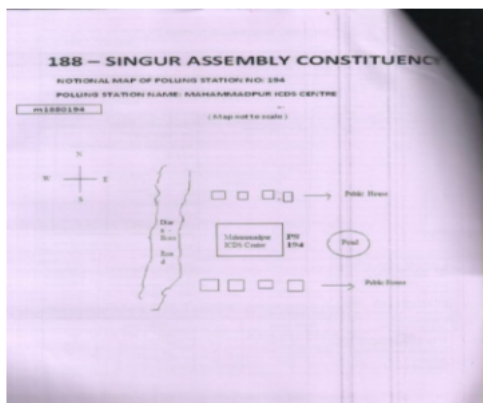

নির্বাচক নিবন্ধন আধিকারিকের স্বাক্ষর

Nazri Naksha

Google Map View

Polling Station Building Front View

Polling Station Front View

Cad View

Key MAP View

1 নাম : যশী আগরওয়াল স্বামীর নাম: লখিয়া আগরওয়াল বাড়ির নং : n0116 বয়স : 73 লিঙ্গ : মহিলা	WB/27/183/579486	2 নাম : মায়াদাস স্বামীর নাম: পিন্টু দাস বাড়ির নং : n0116 বয়স : 38 লিঙ্গ : মহিলা	UYB1774033	3 নাম : বিশ্বনাথ মাঝি পিতার নাম: অনন্ত মাঝি বাড়ির নং : n0116 বয়স : 46 লিঙ্গ : পুরুষ	UYB1941046
4 নাম : মৌমিতা ঘোষ স্বামীর নাম: দেবাশিষ ঘোষ বাড়ির নং : n0116 বয়স : 32 লিঙ্গ : মহিলা	UYB1941095	5 নাম : প্রভাত দাস পিতার নাম: পিন্টু দাস বাড়ির নং : এন0116 বয়স : 20 লিঙ্গ : পুরুষ	UYB2525673	6 নাম : অমিতা কোলে স্বামীর নাম: রতিকান্ত কোলে বাড়ির নং : n0055 বয়স : 52 লিঙ্গ : মহিলা	WB/27/183/579354
7 নাম : মধুমিতা কোলে স্বামীর নাম: মনোজিৎ কোলে বাড়ির নং : n0054 বয়স : 28 লিঙ্গ : মহিলা	UYB1968239	8 নাম : প্রতাপ কোলে পিতার নাম: শ্রীকান্ত কোলে বাড়ির নং : n0055 বয়স : 28 লিঙ্গ : পুরুষ	UYB1968247	9 নাম : মুক্তরাম কোলে পিতার নাম: লক্ষ্মীকান্ত কোলে বাড়ির নং : n0055 বয়স : 47 লিঙ্গ : পুরুষ	KJK1626209
10 নাম : সুজাতা কোলে স্বামীর নাম: প্রফুল্ল কুমার কোলে বাড়ির নং : n0165 বয়স : 45 লিঙ্গ : মহিলা	KJK2530350	11 নাম : অস্মিতা কোলে মায়ের নাম: শিখা কোলে বাড়ির নং : এন0143 বয়স : 21 লিঙ্গ : মহিলা	UYB2417384	12 নাম : সৃজা দাস পিতার নাম: ইন্দ্রজিৎ দাস বাড়ির নং : এন0060 বয়স : 21 লিঙ্গ : মহিলা	UYB2417418
13 নাম : রাহুল কোলে পিতার নাম: দীপক কোলে বাড়ির নং : এন0025 বয়স : 21 লিঙ্গ : পুরুষ	UYB2427979	14 নাম : ফাল্গুনী কোলে স্বামীর নাম: প্রতাপ কোলে বাড়ির নং : n0025 বয়স : 45 লিঙ্গ : মহিলা	KJK1624980	15 নাম : মনজিৎ কোলে পিতার নাম: নেপাল কোলে বাড়ির নং : n0054 বয়স : 33 লিঙ্গ : পুরুষ	UYB1674779
16 নাম : মানা কোলে স্বামীর নাম: রাখাল কোলে বাড়ির নং : n0054 বয়স : 61 লিঙ্গ : মহিলা	WB/27/183/579491	17 নাম : হিমাংশু কোলে পিতার নাম: নেপাল কোলে বাড়ির নং : n0054 বয়স : 38 লিঙ্গ : পুরুষ	KJK2749513	18 নাম : শোভারানী কোলে স্বামীর নাম: নেপাল কোলে বাড়ির নং : n0054 বয়স : 55 লিঙ্গ : মহিলা	WB/27/183/579523
19 নাম : নেপাল কোলে পিতার নাম: তিনকড়ি কোলে বাড়ির নং : n0054 বয়স : 59 লিঙ্গ : পুরুষ	WB/27/183/579516	20 নাম : রমেশ কোলে পিতার নাম: অনিল কোলে বাড়ির নং : n0025 বয়স : 36 লিঙ্গ : পুরুষ	UYB0899211	21 নাম : মাধবী কোলে স্বামীর নাম: অনিল কোলে বাড়ির নং : n0025 বয়স : 57 লিঙ্গ : মহিলা	WB/27/183/579198
22 নাম : অনিল কোলে পিতার নাম: বঙ্কুবাহারী কোলে বাড়ির নং : n0025 বয়স : 63 লিঙ্গ : পুরুষ	WB/27/183/579309	23 নাম : মানিক কোলে পিতার নাম: লক্ষ্মীকান্ত কোলে বাড়ির নং : n0055 বয়স : 49 লিঙ্গ : পুরুষ	WB/27/183/579383	24 নাম : আশালতা কোলে স্বামীর নাম: লক্ষ্মীকান্ত কোলে বাড়ির নং : n0055 বয়স : 66 লিঙ্গ : মহিলা	WB/27/183/579408
25 নাম : নমিতা কোলে স্বামীর নাম: কার্তিক কোলে বাড়ির নং : n0054 বয়স : 43 লিঙ্গ : মহিলা	KJK2197218	26 নাম : মহুয়া কোলে স্বামীর নাম: প্রসেনজিৎ কোলে বাড়ির নং : n0054 বয়স : 40 লিঙ্গ : মহিলা	UYB1674845	27 নাম : প্রসেনজিৎ কোলে পিতার নাম: চন্দ্রনাথ কোলে বাড়ির নং : n0054 বয়স : 40 লিঙ্গ : পুরুষ	KJK2452555
28 নাম : বিশ্বজিৎ কোলে পিতার নাম: চন্দ্রনাথ কোলে বাড়ির নং : n0054 বয়স : 46 লিঙ্গ : পুরুষ	KJK2452548	29 নাম : রমেশ কোলে পিতার নাম: রাখাল কোলে বাড়ির নং : n0054 বয়স : 43 লিঙ্গ : পুরুষ	KJK2197200	30 নাম : রাজেন কোলে পিতার নাম: সুনীল কোলে বাড়ির নং : n0025 বয়স : 46 লিঙ্গ : পুরুষ	KJK1625896