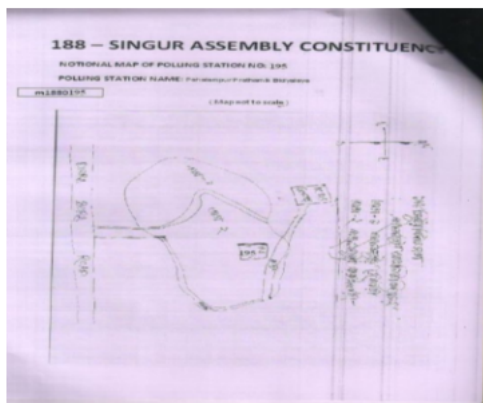

Nazri Naksha