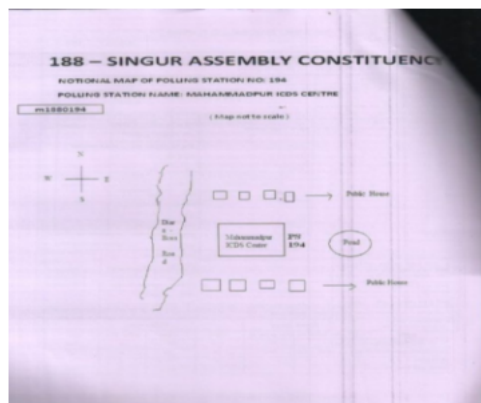

নির্বাচক নিবন্ধন আধিকারিকের স্বাক্ষর

Nazri Naksha

Google Map View

Polling Station Building Front View

Polling Station Front View

Cad View

Key MAP View

1 নাম : যশী আগরওয়াল স্বামীর নাম: লখিয়া আগরওয়াল বাড়ির নং : n0116 বয়স : 73 লিঙ্গ : মহিলা	WB/27/183/579486	2 নাম : মায়াদাস স্বামীর নাম: পিন্টু দাস বাড়ির নং : n0116 বয়স : 38 লিঙ্গ : মহিলা	UYB1774033	3 নাম : বিশ্বনাথ মাঝি পিতার নাম: অনন্ত মাঝি বাড়ির নং : n0116 বয়স : 46 লিঙ্গ : পুরুষ	UYB1941046
4 নাম : মৌমিতা ঘোষ স্বামীর নাম: দেবাশিষ ঘোষ বাড়ির নং : n0116 বয়স : 32 লিঙ্গ : মহিলা	UYB1941095	5 নাম : প্রভাত দাস পিতার নাম: পিন্টু দাস বাড়ির নং : এন0116 বয়স : 20 লিঙ্গ : পুরুষ	UYB2525673	6 নাম : অমিতা কোলে স্বামীর নাম: রতিকান্ত কোলে বাড়ির নং : n0055 বয়স : 52 লিঙ্গ : মহিলা	WB/27/183/579354
7 নাম : মধুমিতা কোলে স্বামীর নাম: মনোজিৎ কোলে বাড়ির নং : n0054 বয়স : 28 লিঙ্গ : মহিলা	UYB1968239	8 নাম : প্রতাপ কোলে পিতার নাম: শ্রীকান্ত কোলে বাড়ির নং : n0055 বয়স : 28 লিঙ্গ : পুরুষ	UYB1968247	9 নাম : মুক্তরাম কোলে পিতার নাম: লক্ষ্মীকান্ত কোলে বাড়ির নং : n0055 বয়স : 47 লিঙ্গ : পুরুষ	KJK1626209
10 নাম : সুজাতা কোলে স্বামীর নাম: প্রফুল্ল কুমার কোলে বাড়ির নং : n0165 বয়স : 45 লিঙ্গ : মহিলা	KJK2530350	11 নাম : অস্মিতা কোলে মায়ের নাম: শিখা কোলে বাড়ির নং : এন0143 বয়স : 21 লিঙ্গ : মহিলা	UYB2417384	12 নাম : সৃজা দাস পিতার নাম: ইন্দ্রজিৎ দাস বাড়ির নং : এন0060 বয়স : 21 লিঙ্গ : মহিলা	UYB2417418
13 নাম : রাহুল কোলে পিতার নাম: দীপক কোলে বাড়ির নং : এন0025 বয়স : 21 লিঙ্গ : পুরুষ	UYB2427979	14 নাম : ফাল্গুনী কোলে স্বামীর নাম: প্রতাপ কোলে বাড়ির নং : n0025 বয়স : 45 লিঙ্গ : মহিলা	KJK1624980	15 নাম : মনজিৎ কোলে পিতার নাম: নেপাল কোলে বাড়ির নং : n0054 বয়স : 33 লিঙ্গ : পুরুষ	UYB1674779
16 নাম : মানা কোলে স্বামীর নাম: রাখাল কোলে বাড়ির নং : n0054 বয়স : 61 লিঙ্গ : মহিলা	WB/27/183/579491	17 নাম : হিমাংশু কোলে পিতার নাম: নেপাল কোলে বাড়ির নং : n0054 বয়স : 38 লিঙ্গ : পুরুষ	KJK2749513	18 নাম : শোভারানী কোলে স্বামীর নাম: নেপাল কোলে বাড়ির নং : n0054 বয়স : 55 লিঙ্গ : মহিলা	WB/27/183/579523
19 নাম : নেপাল কোলে পিতার নাম: তিনকড়ি কোলে বাড়ির নং : n0054 বয়স : 59 লিঙ্গ : পুরুষ	WB/27/183/579516	20 নাম : রমেশ কোলে পিতার নাম: অনিল কোলে বাড়ির নং : n0025 বয়স : 36 লিঙ্গ : পুরুষ	UYB0899211	21 নাম : মাধবী কোলে স্বামীর নাম: অনিল কোলে বাড়ির নং : n0025 বয়স : 57 লিঙ্গ : মহিলা	WB/27/183/579198
22 নাম : অনিল কোলে পিতার নাম: বঙ্কুবাহারী কোলে বাড়ির নং : n0025 বয়স : 63 লিঙ্গ : পুরুষ	WB/27/183/579309	23 নাম : মানিক কোলে পিতার নাম: লক্ষ্মীকান্ত কোলে বাড়ির নং : n0055 বয়স : 49 লিঙ্গ : পুরুষ	WB/27/183/579383	24 নাম : আশালতা কোলে স্বামীর নাম: লক্ষ্মীকান্ত কোলে বাড়ির নং : n0055 বয়স : 66 লিঙ্গ : মহিলা	WB/27/183/579408
25 নাম : নমিতা কোলে স্বামীর নাম: কার্তিক কোলে বাড়ির নং : n0054 বয়স : 43 লিঙ্গ : মহিলা	KJK2197218	26 নাম : মহুয়া কোলে স্বামীর নাম: প্রসেনজিৎ কোলে বাড়ির নং : n0054 বয়স : 40 লিঙ্গ : মহিলা	UYB1674845	27 নাম : প্রসেনজিৎ কোলে পিতার নাম: চন্দ্রনাথ কোলে বাড়ির নং : n0054 বয়স : 40 লিঙ্গ : পুরুষ	KJK2452555
28 নাম : বিশ্বজিৎ কোলে পিতার নাম: চন্দ্রনাথ কোলে বাড়ির নং : n0054 বয়স : 46 লিঙ্গ : পুরুষ	KJK2452548	29 নাম : রমেশ কোলে পিতার নাম: রাখাল কোলে বাড়ির নং : n0054 বয়স : 43 লিঙ্গ : পুরুষ	KJK2197200	30 নাম : রাজেন কোলে পিতার নাম: সুনীল কোলে বাড়ির নং : n0025 বয়স : 46 লিঙ্গ : পুরুষ	KJK1625896